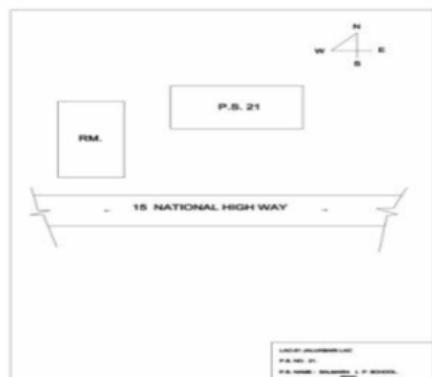

নিৰ্বাচক পঞ্জীয়ন বিষয়াৰ স্বাক্ষৰ

Nazri Naksha

Polling Station Building Front View

Google Map View

ভোটগ্ৰহন কেন্দ্ৰৰ সন্মুখৰ দৃশ্য

Cad View

Key MAP View

1 নাম : গিটা ডেকা পিতাৰ নাম: টংকে ডেকা ঘৰ নং : 22 বয়স : 22 লিঙ্গ : মহিলা	MGB1130897 ফটো উপলব্ধ	R 2 নাম : ফাৰজিন চুলতান পিতাৰ নাম: ফুৰ্গাটা আলী ঘৰ নং : 31 বয়স : 22 লিঙ্গ : মহিলা	VAX0066316 ফটো উপলব্ধ	3 নাম : মণিকা ডেকা স্বামীৰ নাম: বিপুল ডেকা ঘৰ নং : 32 বয়স : 34 লিঙ্গ : মহিলা	MGB0494096 ফটো উপলব্ধ
4 নাম : নিশিতা ডেকা পিতাৰ নাম: গজেন ডেকা ঘৰ নং : 115 বয়স : 19 লিঙ্গ : মহিলা	VAX0069641 ফটো উপলব্ধ	5 নাম : জয়শ্ৰী দাস স্বামীৰ নাম: হেমন্ত ডেকা ঘৰ নং : 120 বয়স : 39 লিঙ্গ : মহিলা	MGB0494047 ফটো উপলব্ধ	6 নাম : শশাংক কলিতা পিতাৰ নাম: দিবাকৰ কলিতা ঘৰ নং : 163 বয়স : 19 লিঙ্গ : পুৰুষ	VAX0064022 ফটো উপলব্ধ
7 নাম : জ্যোতিষ ডেকা পিতাৰ নাম: লোকনাথ ডেকা ঘৰ নং : 190 বয়স : 66 লিঙ্গ : পুৰুষ	MGB2234584 ফটো উপলব্ধ	8 নাম : টঙ্কেশ্বৰ ডেকা মাতৃৰ নাম: ভাগ্য ডেকা ঘৰ নং : 190 বয়স : 64 লিঙ্গ : পুৰুষ	MGB2234619 ফটো উপলব্ধ	9 নাম : নলীনি কান্ত ডেকা মাতৃৰ নাম: ভাগ্য ডেকা ঘৰ নং : 190 বয়স : 60 লিঙ্গ : পুৰুষ	MGB2234620 ফটো উপলব্ধ
10 নাম : ৰাজু ডেকা স্বামীৰ নাম: জ্যোতিষ ডেকা ঘৰ নং : 190 বয়স : 56 লিঙ্গ : মহিলা	MGB2234595 ফটো উপলব্ধ	11 নাম : কনক ডেকা মাতৃৰ নাম: ভাগ্য ডেকা ঘৰ নং : 190 বয়স : 56 লিঙ্গ : পুৰুষ	MGB2234642 ফটো উপলব্ধ	12 নাম : কম্পনা ডেকা স্বামীৰ নাম: টঙ্কেশ্বৰ ডেকা ঘৰ নং : 190 বয়স : 50 লিঙ্গ : মহিলা	MGB2234631 ফটো উপলব্ধ
13 নাম : ৰস্তা ডেকা স্বামীৰ নাম: কনক চন্দ্ৰ ডেকা ঘৰ নং : 190 বয়স : 44 লিঙ্গ : মহিলা	MGB2083525 ফটো উপলব্ধ	14 নাম : নিজৰা হাজুৰিকা স্বামীৰ নাম: নলীনি কান্ত ডেকা ঘৰ নং : 170 বয়স : 44 লিঙ্গ : মহিলা	MGB0410399 ফটো উপলব্ধ	15 নাম : জিন্টু ডেকা পিতাৰ নাম: জ্যোতিষ ডেকা ঘৰ নং : 190 বয়স : 38 লিঙ্গ : পুৰুষ	MGB2234573 ফটো উপলব্ধ
16 নাম : পৰাগ সেন ডেকা পিতাৰ নাম: নলীনি কান্ত ডেকা ঘৰ নং : 170 বয়স : 21 লিঙ্গ : পুৰুষ	MGB2187474 ফটো উপলব্ধ	17 নাম : সৰিন ডেকা পিতাৰ নাম: হৰিমল ডেকা ঘৰ নং : 191 বয়স : 58 লিঙ্গ : পুৰুষ	MGB2234675 ফটো উপলব্ধ	18 নাম : সৰলা ডেকা স্বামীৰ নাম: উমেশ ডেকা ঘৰ নং : 191 বয়স : 56 লিঙ্গ : মহিলা	MGB2234664 ফটো উপলব্ধ
19 নাম : ডালিমি ডেকা স্বামীৰ নাম: সৰিন ডেকা ঘৰ নং : 191 বয়স : 56 লিঙ্গ : মহিলা	MGB0198473 ফটো উপলব্ধ	20 নাম : নয়নজ্যোতি ডেকা মাতৃৰ নাম: সৰলা ডেকা ঘৰ নং : 191 বয়স : 27 লিঙ্গ : পুৰুষ	MGB0210997 ফটো উপলব্ধ	21 নাম : বিনোদ ডেকা মাতৃৰ নাম: চিকন ডেকা ঘৰ নং : 192 বয়স : 66 লিঙ্গ : পুৰুষ	MGB2234686 ফটো উপলব্ধ
22 নাম : ডালিমী ডেকা স্বামীৰ নাম: বিনোদ ডেকা ঘৰ নং : 192 বয়স : 56 লিঙ্গ : মহিলা	MGB2234697 ফটো উপলব্ধ	23 নাম : চয়নিকা ডেকা পিতাৰ নাম: বিনোদ ডেকা ঘৰ নং : 192 বয়স : 26 লিঙ্গ : মহিলা	MGB0570564 ফটো উপলব্ধ	24 নাম : নিলোৎপল ডেকা মাতৃৰ নাম: ডালিমী ডেকা ঘৰ নং : 192 বয়স : 24 লিঙ্গ : পুৰুষ	MGB0618066 ফটো উপলব্ধ
25 নাম : ৰিপন ডেকা পিতাৰ নাম: জয়নাথ ডেকা ঘৰ নং : 192 ক বয়স : 28 লিঙ্গ : পুৰুষ	MGB0211177 ফটো উপলব্ধ	26 নাম : জয়নাথ ডেকা মাতৃৰ নাম: চিকন ডেকা ঘৰ নং : 192 ক বয়স : 74 লিঙ্গ : পুৰুষ	MGB2234700 ফটো উপলব্ধ	27 নাম : নিলিমা ডেকা স্বামীৰ নাম: জয়নাথ ডেকা ঘৰ নং : 192 ক বয়স : 61 লিঙ্গ : মহিলা	MGB2234711 ফটো উপলব্ধ
28 নাম : ৰমা ডেকা স্বামীৰ নাম: প্ৰতাপ ডেকা ঘৰ নং : 193 বয়স : 47 লিঙ্গ : মহিলা	MGB2234755 ফটো উপলব্ধ	29 নাম : ডিম্পল ডেকা পিতাৰ নাম: প্ৰতাপ ডেকা ঘৰ নং : 193 বয়স : 30 লিঙ্গ : পুৰুষ	MGB0211466 ফটো উপলব্ধ	30 নাম : হৃষিকেশ ডেকা পিতাৰ নাম: ধৰনী ধৰ ডেকা ঘৰ নং : 193 ক বয়স : 27 লিঙ্গ : পুৰুষ	MGB0211599 ফটো উপলব্ধ