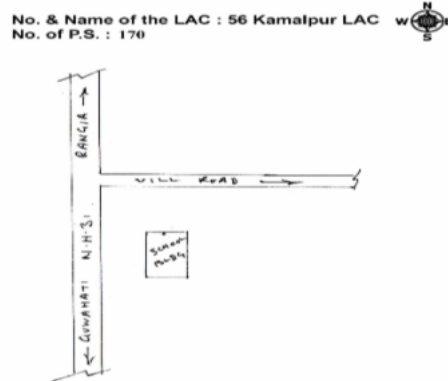

নিৰ্বাচক পঞ্জীয়ন বিষয়াৰ স্বাক্ষৰ

Nazri Naksha

Google Map View

Polling Station Building Front View

ভোটগ্ৰহন কেন্দ্ৰৰ সন্মুখৰ দৃশ্য

Cad View

Key MAP View

1 নাম : পম্পী দাস স্বামীৰ নাম : সত্য জীত ৰায় ঘৰ নং : 00 বয়স : 36 লিঙ্গ : মহিলা	VAX0028258 ফটো উপলব্ধ	# 2 নাম : মহিমা ডেকা স্বামীৰ নাম : মুকুত ডেকা ঘৰ নং : 143 বয়স : 29 লিঙ্গ : মহিলা	JXG0301135 ফটো উপলব্ধ	E 3 নাম : সুৰেন চৌধুৰী পিতাৰ নাম : অচ্যুত চৌধুৰী ঘৰ নং : 2 বয়স : 80 লিঙ্গ : পুৰুষ	JXG1344565 ফটো উপলব্ধ
4 নাম : প্ৰতিভা চৌধুৰী স্বামীৰ নাম : সুৰেন চৌধুৰী ঘৰ নং : 2 বয়স : 75 লিঙ্গ : মহিলা	JXG1344576 ফটো উপলব্ধ	5 নাম : শৈলেন চৌধুৰী পিতাৰ নাম : অচ্যুত চৌধুৰী ঘৰ নং : 2 বয়স : 63 লিঙ্গ : পুৰুষ	JXG1344587 ফটো উপলব্ধ	6 নাম : ৰীতা চৌধুৰী স্বামীৰ নাম : শৈলেন চৌধুৰী ঘৰ নং : 2 বয়স : 52 লিঙ্গ : মহিলা	JXG1344598 ফটো উপলব্ধ
7 নাম : হীৰেন চৌধুৰী পিতাৰ নাম : সুৰেন চৌধুৰী ঘৰ নং : 2 বয়স : 44 লিঙ্গ : পুৰুষ	JXG1344601 ফটো উপলব্ধ	8 নাম : চম্পক চৌধুৰী পিতাৰ নাম : সুৰেন চৌধুৰী ঘৰ নং : 2 বয়স : 42 লিঙ্গ : পুৰুষ	JXG1344612 ফটো উপলব্ধ	# 9 নাম : নীলমণি চৌধুৰী পিতাৰ নাম : সুৰেন চৌধুৰী ঘৰ নং : 2 বয়স : 42 লিঙ্গ : পুৰুষ	JXG1344623 ফটো উপলব্ধ
10 নাম : কম্পনা চৌধুৰী স্বামীৰ নাম : চম্পক চৌধুৰী ঘৰ নং : 2 বয়স : 41 লিঙ্গ : মহিলা	JXG0063438 ফটো উপলব্ধ	11 নাম : শিখা ৰানী দত্ত চৌধুৰী স্বামীৰ নাম : নীল মানি চৌধুৰী ঘৰ নং : 2 বয়স : 35 লিঙ্গ : মহিলা	JXG0063529 ফটো উপলব্ধ	12 নাম : জ্যোতিস্বাতা চৌধুৰী পিতাৰ নাম : শৈলেন চৌধুৰী ঘৰ নং : 2 বয়স : 28 লিঙ্গ : মহিলা	JXG0063925 ফটো উপলব্ধ
13 নাম : দিপক ডেকা পিতাৰ নাম : জগত ডেকা ঘৰ নং : 3 বয়স : 46 লিঙ্গ : পুৰুষ	JXG1344634 ফটো উপলব্ধ	14 নাম : লক্ষ্যধৰ ডেকা পিতাৰ নাম : জগত ডেকা ঘৰ নং : 3 বয়স : 45 লিঙ্গ : পুৰুষ	JXG1344656 ফটো উপলব্ধ	15 নাম : মামনী ডেকা স্বামীৰ নাম : দিপক ডেকা ঘৰ নং : 3 বয়স : 41 লিঙ্গ : মহিলা	JXG1344645 ফটো উপলব্ধ
16 নাম : জবা ডেকা স্বামীৰ নাম : মুনা ডেকা ঘৰ নং : 3 বয়স : 40 লিঙ্গ : মহিলা	JXG1344667 ফটো উপলব্ধ	17 নাম : জিণ্টু ডেকা পিতাৰ নাম : লক্ষ্যধৰ ডেকা ঘৰ নং : 3 বয়স : 26 লিঙ্গ : পুৰুষ	JXG0421438 ফটো উপলব্ধ	S 18 নাম : সাগৰিকা ডেকা পিতাৰ নাম : দিপক ডেকা ঘৰ নং : 3 বয়স : 24 লিঙ্গ : মহিলা	JXG0599431 ফটো উপলব্ধ
19 নাম : যোগেন ডেকা পিতাৰ নাম : চন্দ্ৰী ডেকা ঘৰ নং : 8 বয়স : 55 লিঙ্গ : পুৰুষ	JXG1344689 ফটো উপলব্ধ	20 নাম : আইকন ডেকা স্বামীৰ নাম : যোগেন ডেকা ঘৰ নং : 8 বয়স : 53 লিঙ্গ : মহিলা	JXG0213561 ফটো উপলব্ধ	21 নাম : শশীন্দ্র ডেকা পিতাৰ নাম : চন্দ্ৰী ডেকা ঘৰ নং : 8 বয়স : 52 লিঙ্গ : পুৰুষ	JXG1344690 ফটো উপলব্ধ
22 নাম : নিৰু ডেকা পিতাৰ নাম : চন্দ্ৰী ডেকা ঘৰ নং : 4 বয়স : 40 লিঙ্গ : মহিলা	JXG1344703 ফটো উপলব্ধ	23 নাম : নজৰুল ইছলাম পিতাৰ নাম : মজিবৰ ৰহমান ঘৰ নং : 4 বয়স : 25 লিঙ্গ : পুৰুষ	JXG0623439 ফটো উপলব্ধ	24 নাম : ভবেন্দ্ৰ ডেকা মাতৃৰ নাম : ৰজত ডেকা ঘৰ নং : 5 বয়স : 55 লিঙ্গ : পুৰুষ	JXG1344714 ফটো উপলব্ধ
25 নাম : হিম্মানি ডেকা স্বামীৰ নাম : ভবেন্দ্ৰ ডেকা ঘৰ নং : 5 বয়স : 37 লিঙ্গ : মহিলা	JXG0314633 ফটো উপলব্ধ	26 নাম : ৰাজুবালা দাস স্বামীৰ নাম : ৰজনী দাস ঘৰ নং : 8 বয়স : 70 লিঙ্গ : মহিলা	JXG1344736 ফটো উপলব্ধ	27 নাম : মনোজ দাস পিতাৰ নাম : ৰজনী দাস ঘৰ নং : 8 বয়স : 45 লিঙ্গ : পুৰুষ	JXG1344747 ফটো উপলব্ধ
28 নাম : অৰবিন্দ দাস পিতাৰ নাম : ৰজনী দাস ঘৰ নং : 8 বয়স : 43 লিঙ্গ : পুৰুষ	JXG1344758 ফটো উপলব্ধ	29 নাম : পুলেন দাস পিতাৰ নাম : ৰজনী দাস ঘৰ নং : 8 বয়স : 38 লিঙ্গ : পুৰুষ	JXG1344769 ফটো উপলব্ধ	30 নাম : কবিতা দাস স্বামীৰ নাম : মনোজ দাস ঘৰ নং : 8 বয়স : 38 লিঙ্গ : মহিলা	JXG1351413 ফটো উপলব্ধ