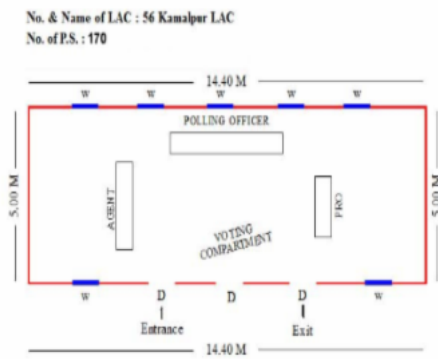

নিৰ্বাচক পঞ্জীয়ন বিষয়াৰ স্বাক্ষৰ

Nazri Naksha

Google Map View

Polling Station Building Front View

ভোটগ্ৰহন কেন্দ্ৰৰ সন্মুখৰ দৃশ্য

Cad View

Key MAP View

1 নাম : পম্পী দাস স্বামীৰ নাম : সত্য জীত ৰায় ঘৰ নং : 00 বয়স : 36 লিঙ্গ : মহিলা	VAX0028258 ফটো উপলব্ধ	# 2 নাম : মহিমা ডেকা স্বামীৰ নাম : মুকুত ডেকা ঘৰ নং : 143 বয়স : 29 লিঙ্গ : মহিলা	JXG0301135 ফটো উপলব্ধ	E 3 নাম : সুৰেন চৌধুৰী পিতাৰ নাম : অচ্যুত চৌধুৰী ঘৰ নং : 2 বয়স : 80 লিঙ্গ : পুৰুষ	JXG1344565 ফটো উপলব্ধ
4 নাম : প্ৰতিভা চৌধুৰী স্বামীৰ নাম : সুৰেন চৌধুৰী ঘৰ নং : 2 বয়স : 75 লিঙ্গ : মহিলা	JXG1344576 ফটো উপলব্ধ	5 নাম : শৈলেন চৌধুৰী পিতাৰ নাম : অচ্যুত চৌধুৰী ঘৰ নং : 2 বয়স : 63 লিঙ্গ : পুৰুষ	JXG1344587 ফটো উপলব্ধ	6 নাম : ৰীতা চৌধুৰী স্বামীৰ নাম : শৈলেন চৌধুৰী ঘৰ নং : 2 বয়স : 52 লিঙ্গ : মহিলা	JXG1344598 ফটো উপলব্ধ
7 নাম : হীৰেন চৌধুৰী পিতাৰ নাম : সুৰেন চৌধুৰী ঘৰ নং : 2 বয়স : 44 লিঙ্গ : পুৰুষ	JXG1344601 ফটো উপলব্ধ	8 নাম : চম্পক চৌধুৰী পিতাৰ নাম : সুৰেন চৌধুৰী ঘৰ নং : 2 বয়স : 42 লিঙ্গ : পুৰুষ	JXG1344612 ফটো উপলব্ধ	# 9 নাম : নীলমণি চৌধুৰী পিতাৰ নাম : সুৰেন চৌধুৰী ঘৰ নং : 2 বয়স : 42 লিঙ্গ : পুৰুষ	JXG1344623 ফটো উপলব্ধ
10 নাম : কম্পনা চৌধুৰী স্বামীৰ নাম : চম্পক চৌধুৰী ঘৰ নং : 2 বয়স : 41 লিঙ্গ : মহিলা	JXG0063438 ফটো উপলব্ধ	11 নাম : শিখা ৰানী দত্ত চৌধুৰী স্বামীৰ নাম : নীল মানি চৌধুৰী ঘৰ নং : 2 বয়স : 35 লিঙ্গ : মহিলা	JXG0063529 ফটো উপলব্ধ	12 নাম : জ্যোতিস্বাতা চৌধুৰী পিতাৰ নাম : শৈলেন চৌধুৰী ঘৰ নং : 2 বয়স : 28 লিঙ্গ : মহিলা	JXG0063925 ফটো উপলব্ধ
13 নাম : দিপক ডেকা পিতাৰ নাম : জগত ডেকা ঘৰ নং : 3 বয়স : 46 লিঙ্গ : পুৰুষ	JXG1344634 ফটো উপলব্ধ	14 নাম : লক্ষ্যধৰ ডেকা পিতাৰ নাম : জগত ডেকা ঘৰ নং : 3 বয়স : 45 লিঙ্গ : পুৰুষ	JXG1344656 ফটো উপলব্ধ	15 নাম : মামনী ডেকা স্বামীৰ নাম : দিপক ডেকা ঘৰ নং : 3 বয়স : 41 লিঙ্গ : মহিলা	JXG1344645 ফটো উপলব্ধ
16 নাম : জবা ডেকা স্বামীৰ নাম : মুনা ডেকা ঘৰ নং : 3 বয়স : 40 লিঙ্গ : মহিলা	JXG1344667 ফটো উপলব্ধ	17 নাম : জিণ্টু ডেকা পিতাৰ নাম : লক্ষ্যধৰ ডেকা ঘৰ নং : 3 বয়স : 26 লিঙ্গ : পুৰুষ	JXG0421438 ফটো উপলব্ধ	S 18 নাম : সাগৰিকা ডেকা পিতাৰ নাম : দিপক ডেকা ঘৰ নং : 3 বয়স : 24 লিঙ্গ : মহিলা	JXG0599431 ফটো উপলব্ধ
19 নাম : যোগেন ডেকা পিতাৰ নাম : চন্দ্ৰী ডেকা ঘৰ নং : 8 বয়স : 55 লিঙ্গ : পুৰুষ	JXG1344689 ফটো উপলব্ধ	20 নাম : আইকন ডেকা স্বামীৰ নাম : যোগেন ডেকা ঘৰ নং : 8 বয়স : 53 লিঙ্গ : মহিলা	JXG0213561 ফটো উপলব্ধ	21 নাম : শশীন্দ্র ডেকা পিতাৰ নাম : চন্দ্ৰী ডেকা ঘৰ নং : 8 বয়স : 52 লিঙ্গ : পুৰুষ	JXG1344690 ফটো উপলব্ধ
22 নাম : নিৰু ডেকা পিতাৰ নাম : চন্দ্ৰী ডেকা ঘৰ নং : 4 বয়স : 40 লিঙ্গ : মহিলা	JXG1344703 ফটো উপলব্ধ	23 নাম : নজৰুল ইছলাম পিতাৰ নাম : মজিবৰ ৰহমান ঘৰ নং : 4 বয়স : 25 লিঙ্গ : পুৰুষ	JXG0623439 ফটো উপলব্ধ	24 নাম : ভবেন্দ্ৰ ডেকা মাতৃৰ নাম : ৰজত ডেকা ঘৰ নং : 5 বয়স : 55 লিঙ্গ : পুৰুষ	JXG1344714 ফটো উপলব্ধ
25 নাম : হিম্মানি ডেকা স্বামীৰ নাম : ভবেন্দ্ৰ ডেকা ঘৰ নং : 5 বয়স : 37 লিঙ্গ : মহিলা	JXG0314633 ফটো উপলব্ধ	26 নাম : ৰাজুবালা দাস স্বামীৰ নাম : ৰজনী দাস ঘৰ নং : 8 বয়স : 70 লিঙ্গ : মহিলা	JXG1344736 ফটো উপলব্ধ	27 নাম : মনোজ দাস পিতাৰ নাম : ৰজনী দাস ঘৰ নং : 8 বয়স : 45 লিঙ্গ : পুৰুষ	JXG1344747 ফটো উপলব্ধ
28 নাম : অৰবিন্দ দাস পিতাৰ নাম : ৰজনী দাস ঘৰ নং : 8 বয়স : 43 লিঙ্গ : পুৰুষ	JXG1344758 ফটো উপলব্ধ	29 নাম : পুলেন দাস পিতাৰ নাম : ৰজনী দাস ঘৰ নং : 8 বয়স : 38 লিঙ্গ : পুৰুষ	JXG1344769 ফটো উপলব্ধ	30 নাম : কবিতা দাস স্বামীৰ নাম : মনোজ দাস ঘৰ নং : 8 বয়স : 38 লিঙ্গ : মহিলা	JXG1351413 ফটো উপলব্ধ