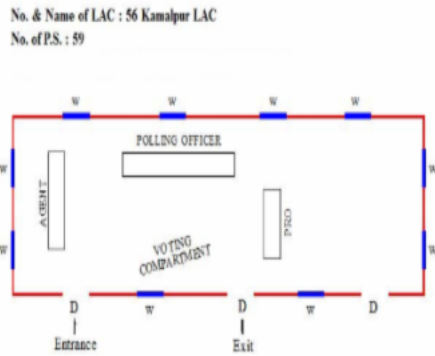

নিৰ্বাচক পঞ্জীয়ন বিষয়াৰ স্বাক্ষৰ

Nazri Naksha

Google Map View

Polling Station Building Front View

ভোটগ্ৰহন কেন্দ্ৰৰ সন্মুখৰ দৃশ্য

Cad View

Key MAP View

1 নাম : বহমান আলী পিতাৰ নাম: আনিচ আলী ঘৰ নং : 1 বয়স : 67 লিঙ্গ : পুৰুষ	JXG4734569 ফটো উপলব্ধ	2 নাম : ৰূপজান বিবি স্বামীৰ নাম: বহমান আলী ঘৰ নং : 1 বয়স : 57 লিঙ্গ : মহিলা	JXG4734570 ফটো উপলব্ধ	3 নাম : ৰিতুল আলী পিতাৰ নাম: বহমান আলী ঘৰ নং : 1 বয়স : 37 লিঙ্গ : পুৰুষ	JXG4734581 ফটো উপলব্ধ
4 নাম : মামণি বেগম স্বামীৰ নাম: ৰিতুল আলী ঘৰ নং : 1 বয়স : 29 লিঙ্গ : মহিলা	JXG0354704 ফটো উপলব্ধ	5 নাম : ৰাজিম আলী পিতাৰ নাম: বহমান আলী ঘৰ নং : 1 বয়স : 28 লিঙ্গ : পুৰুষ	JXG0273425 ফটো উপলব্ধ	6 নাম : ধনেশ্বৰী বসুমতাৰী স্বামীৰ নাম: কামেশ্বৰ বড়ো ঘৰ নং : 1 কু বয়স : 38 লিঙ্গ : মহিলা	JXG5969787 ফটো উপলব্ধ
7 নাম : আজমদ আলী পিতাৰ নাম: আজিম আলী ঘৰ নং : 2 বয়স : 55 লিঙ্গ : পুৰুষ	JXG4734592 ফটো উপলব্ধ	8 নাম : চফৰা বেগম স্বামীৰ নাম: আজমত আলী ঘৰ নং : 2 বয়স : 47 লিঙ্গ : মহিলা	JXG4734605 ফটো উপলব্ধ	9 নাম : চফিক আলী পিতাৰ নাম: আজমত আলী ঘৰ নং : 2 বয়স : 33 লিঙ্গ : পুৰুষ	JXG0273177 ফটো উপলব্ধ
10 নাম : চামাদ আলী পিতাৰ নাম: আজমত আলী ঘৰ নং : 2 বয়স : 30 লিঙ্গ : মহিলা	JXG1829249 ফটো উপলব্ধ	11 নাম : বুনমা বেগম স্বামীৰ নাম: চফিক আলী ঘৰ নং : 02 বয়স : 27 লিঙ্গ : মহিলা	JXG0313874 ফটো উপলব্ধ	12 নাম : জৰুনা বেগম স্বামীৰ নাম: মজিদ আলী ঘৰ নং : 9 বয়স : 67 লিঙ্গ : মহিলা	JXG4734627 ফটো উপলব্ধ
13 নাম : ৰফুল আলী পিতাৰ নাম: চৈয়াদ আলী ঘৰ নং : 3 বয়স : 47 লিঙ্গ : পুৰুষ	JXG4736623 ফটো উপলব্ধ	14 নাম : মজনৰ আলী পিতাৰ নাম: মজিদ আলী ঘৰ নং : 9 বয়স : 47 লিঙ্গ : পুৰুষ	JXG4734616 ফটো উপলব্ধ	15 নাম : আমিনা বেগম স্বামীৰ নাম: মজনৰ আলী ঘৰ নং : 3 বয়স : 42 লিঙ্গ : মহিলা	JXG4734638 ফটো উপলব্ধ
16 নাম : বাবুল আলী পিতাৰ নাম: মজিদ আলী ঘৰ নং : 3কু বয়স : 45 লিঙ্গ : পুৰুষ	JXG4734649 ফটো উপলব্ধ	17 নাম : মফিজান বেগম স্বামীৰ নাম: বাবুল আলী ঘৰ নং : 3কু বয়স : 42 লিঙ্গ : মহিলা	JXG4734650 ফটো উপলব্ধ	18 নাম : ৰুফিয়া বিবি স্বামীৰ নাম: গোলমাহমুদ আলী ঘৰ নং : 8 বয়স : 60 লিঙ্গ : মহিলা	JXG4734661 ফটো উপলব্ধ
19 নাম : মজিবৰ বহমান পিতাৰ নাম: জয়নাল বহমান ঘৰ নং : 8 বয়স : 44 লিঙ্গ : পুৰুষ	JXG1829578 ফটো উপলব্ধ	20 নাম : জমী বেগম স্বামীৰ নাম: মজিবৰ বহমান ঘৰ নং : 8 বয়স : 39 লিঙ্গ : মহিলা	JXG1829363 ফটো উপলব্ধ	21 নাম : আজিজুল আলী পিতাৰ নাম: ৰূপচাদ আলী ঘৰ নং : 4 বয়স : 27 লিঙ্গ : পুৰুষ	JXG0308221 ফটো উপলব্ধ
22 নাম : ৰুমি বেগম স্বামীৰ নাম: আমিনুল আলী ঘৰ নং : 4 বয়স : 27 লিঙ্গ : মহিলা	JXG0345173 ফটো উপলব্ধ	23 নাম : আমিনুল আলী পিতাৰ নাম: ৰূপাদাদ আলী ঘৰ নং : 8খ বয়স : 31 লিঙ্গ : পুৰুষ	JXG1829318 ফটো উপলব্ধ	24 নাম : মিনজুমা বেগম পিতাৰ নাম: ৰূপছাদ আলী ঘৰ নং : 8খ বয়স : 30 লিঙ্গ : মহিলা	JXG1829205 ফটো উপলব্ধ
25 নাম : খোৰছেদ বড়া পিতাৰ নাম: খোৰচান আলী ঘৰ নং : 5 বয়স : 66 লিঙ্গ : পুৰুষ	JXG4734683 ফটো উপলব্ধ	26 নাম : ছকিনা বেগম স্বামীৰ নাম: খোৰছেদ বড়া ঘৰ নং : 5 বয়স : 59 লিঙ্গ : মহিলা	JXG4734694 ফটো উপলব্ধ	27 নাম : মইনুল আলী পিতাৰ নাম: খোৰছেদ বড়া ঘৰ নং : 5 বয়স : 40 লিঙ্গ : পুৰুষ	JXG4734707 ফটো উপলব্ধ
28 নাম : ববিতা বেগম স্বামীৰ নাম: মইনুল আলী ঘৰ নং : 5 বয়স : 31 লিঙ্গ : মহিলা	JXG0482687 ফটো উপলব্ধ	29 নাম : ৰহিমা চৌধুৰী পিতাৰ নাম: খোৰছেদ বড়া ঘৰ নং : 5 বয়স : 22 লিঙ্গ : মহিলা	JXG0630277 ফটো উপলব্ধ	30 নাম : ইৰফান আলী পিতাৰ নাম: ইউনিচ আলী ঘৰ নং : 5 বয়স : 22 লিঙ্গ : পুৰুষ	VAX0046177 ফটো উপলব্ধ