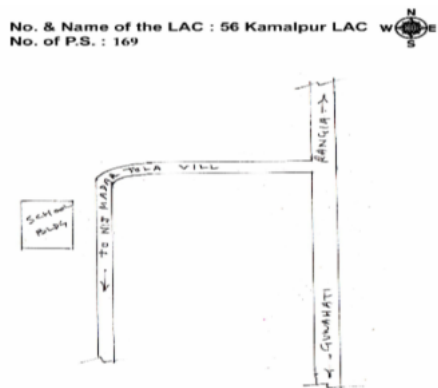

Nazri Naksha