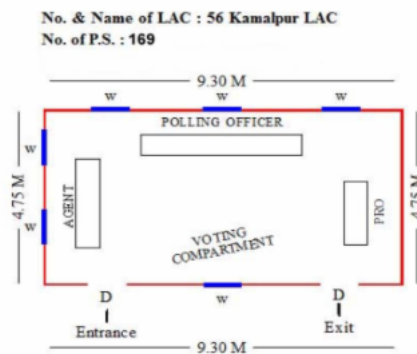

নিৰ্বাচক পঞ্জীয়ন বিষয়াৰ স্বাক্ষৰ

Nazri Naksha

Google Map View

Polling Station Building Front View

ভোটগ্ৰহন কেন্দ্ৰৰ সন্মুখৰ দৃশ্য

Cad View

Key MAP View

<p>R 1 JXG0434373</p> <p>নাম : কল্পনা নাথ দাস স্বামীৰ নাম: পৰিত্ৰ দাস ঘৰ নং : 00 বয়স : 28 লিঙ্গ : মহিলা</p> <p>ফটো উপলব্ধ</p>	<p># 2 JXG0568519</p> <p>নাম : প্ৰানামি দাস পিতাৰ নাম: মনেশ্বৰ দাস ঘৰ নং : 229 বয়স : 23 লিঙ্গ : মহিলা</p> <p>ফটো উপলব্ধ</p>	<p>3 VAX0095265</p> <p>নাম : বিশাল দাস পিতাৰ নাম: ধীৰেন দাস ঘৰ নং : 12 বয়স : 20 লিঙ্গ : পুৰুষ</p> <p>ফটো উপলব্ধ</p>
<p>4 JXG0302323</p> <p>নাম : অনিতা দাস পিতাৰ নাম: ঘনশ্যাম দাস ঘৰ নং : 18 বয়স : 28 লিঙ্গ : মহিলা</p> <p>ফটো উপলব্ধ</p>	<p>5 JXG0517649</p> <p>নাম : প্ৰণিতা দত্ত স্বামীৰ নাম: প্ৰণৱ জ্যোতি দত্ত ঘৰ নং : 23 বয়স : 33 লিঙ্গ : মহিলা</p> <p>ফটো উপলব্ধ</p>	<p>6 VAX0053223</p> <p>নাম : বন্দনা ডেকা স্বামীৰ নাম: বিপুল কাকতি ঘৰ নং : 42 বয়স : 40 লিঙ্গ : মহিলা</p> <p>ফটো উপলব্ধ</p>
<p>7 MGB0453399</p> <p>নাম : মনিষা নাথ পিতাৰ নাম: বিপুল নাথ ঘৰ নং : 59 বয়স : 26 লিঙ্গ : মহিলা</p> <p>ফটো উপলব্ধ</p>	<p>8 VAX0053082</p> <p>নাম : চন্দন বৈশ্য মাতৃৰ নাম: বীণা বৈশ্য ঘৰ নং : 88 বয়স : 21 লিঙ্গ : পুৰুষ</p> <p>ফটো উপলব্ধ</p>	<p>9 JXG0434522</p> <p>নাম : নিকুমনি কাকতি পিতাৰ নাম: উন্নথ কাকতি ঘৰ নং : 100ক বয়স : 25 লিঙ্গ : মহিলা</p> <p>ফটো উপলব্ধ</p>
<p>10 JXG0434514</p> <p>নাম : মানবেন্দ্ৰ ডেকা পিতাৰ নাম: শশীন্দ্ৰ ডেকা ঘৰ নং : 100 ক বয়স : 25 লিঙ্গ : পুৰুষ</p> <p>ফটো উপলব্ধ</p>	<p>11 JXG1339588</p> <p>নাম : বনমালী বৈশ্য পিতাৰ নাম: শম্ভুৰাম বৈশ্য ঘৰ নং : 106 বয়স : 75 লিঙ্গ : পুৰুষ</p> <p>ফটো উপলব্ধ</p>	<p>12 JXG1339599</p> <p>নাম : কিৰণ বৈশ্য স্বামীৰ নাম: বনমালী বৈশ্য ঘৰ নং : 106 বয়স : 62 লিঙ্গ : মহিলা</p> <p>ফটো উপলব্ধ</p>
<p>13 JXG1339602</p> <p>নাম : বীৰেন বৈশ্য পিতাৰ নাম: বনমালী বৈশ্য ঘৰ নং : 106 বয়স : 43 লিঙ্গ : পুৰুষ</p> <p>ফটো উপলব্ধ</p>	<p>14 JXG0013817</p> <p>নাম : ৰমেন বৈশ্য পিতাৰ নাম: বনমালী বৈশ্য ঘৰ নং : 106 বয়স : 35 লিঙ্গ : পুৰুষ</p> <p>ফটো উপলব্ধ</p>	<p>15 JXG0434605</p> <p>নাম : দীপশিখা ডেকা বৈশ্য স্বামীৰ নাম: বীৰেন বৈশ্য ঘৰ নং : 106 বয়স : 33 লিঙ্গ : মহিলা</p> <p>ফটো উপলব্ধ</p>
<p>16 JXG0420257</p> <p>নাম : হিমাত্ৰী তালকদাৰ বৈশ্য স্বামীৰ নাম: ৰমেন বৈশ্য ঘৰ নং : 106 বয়স : 29 লিঙ্গ : মহিলা</p> <p>ফটো উপলব্ধ</p>	<p>17 JXG1339624</p> <p>নাম : পুতুলী বৈশ্য স্বামীৰ নাম: কৰুণা বৈশ্য ঘৰ নং : 109 বয়স : 60 লিঙ্গ : মহিলা</p> <p>ফটো উপলব্ধ</p>	<p>18 JXG5967104</p> <p>নাম : ৰিণা বৈশ্য মাতৃৰ নাম: পুতুলী বৈশ্য ঘৰ নং : 107 বয়স : 52 লিঙ্গ : মহিলা</p> <p>ফটো উপলব্ধ</p>
<p>19 JXG1339657</p> <p>নাম : মুকুণ্ড বৈশ্য পিতাৰ নাম: ধৰণীধৰ বৈশ্য ঘৰ নং : 108 বয়স : 67 লিঙ্গ : পুৰুষ</p> <p>ফটো উপলব্ধ</p>	<p>20 JXG1339668</p> <p>নাম : ডিব্বেশ্বৰী বৈশ্য স্বামীৰ নাম: মুকুন্দ বৈশ্য ঘৰ নং : 108 বয়স : 57 লিঙ্গ : মহিলা</p> <p>ফটো উপলব্ধ</p>	<p>21 JXG1339679</p> <p>নাম : পৰেশ বৈশ্য পিতাৰ নাম: ধৰণী বৈশ্য ঘৰ নং : 108 বয়স : 51 লিঙ্গ : পুৰুষ</p> <p>ফটো উপলব্ধ</p>
<p>22 JXG0173997</p> <p>নাম : লভিতা বৈশ্য স্বামীৰ নাম: পাৰেশ বৈশ্য ঘৰ নং : 108 বয়স : 38 লিঙ্গ : মহিলা</p> <p>ফটো উপলব্ধ</p>	<p>23 JXG1339680</p> <p>নাম : মিন্টু বৈশ্য পিতাৰ নাম: মুকুণ্ড বৈশ্য ঘৰ নং : 108 বয়স : 34 লিঙ্গ : পুৰুষ</p> <p>ফটো উপলব্ধ</p>	<p>24 VAX0109611</p> <p>নাম : পম্পী ৰাজবংশী স্বামীৰ নাম: মিন্টু বৈশ্য ঘৰ নং : 108 বয়স : 32 লিঙ্গ : মহিলা</p> <p>ফটো উপলব্ধ</p>
<p>25 JXG1339704</p> <p>নাম : অমল্যা ডেকা পিতাৰ নাম: গোপাল ডেকা ঘৰ নং : 109 বয়স : 55 লিঙ্গ : পুৰুষ</p> <p>ফটো উপলব্ধ</p>	<p>26 JXG1339726</p> <p>নাম : ৰমেশ কাকতি পিতাৰ নাম: গোপাল কাকতি ঘৰ নং : 109 বয়স : 54 লিঙ্গ : পুৰুষ</p> <p>ফটো উপলব্ধ</p>	<p>27 JXG1339715</p> <p>নাম : প্ৰতিভা ডেকা স্বামীৰ নাম: অমল্যা ডেকা ঘৰ নং : 109 বয়স : 48 লিঙ্গ : মহিলা</p> <p>ফটো উপলব্ধ</p>
<p>28 JXG1339737</p> <p>নাম : গিৰিন ডেকা পিতাৰ নাম: গোপাল ডেকা ঘৰ নং : 109 বয়স : 44 লিঙ্গ : পুৰুষ</p> <p>ফটো উপলব্ধ</p>	<p>29 JXG0008037</p> <p>নাম : অলকা কাকতি স্বামীৰ নাম: ৰমেশ কাকতি ঘৰ নং : 109 বয়স : 38 লিঙ্গ : মহিলা</p> <p>ফটো উপলব্ধ</p>	<p>30 JXG0268862</p> <p>নাম : নৱজ্যোতি ডেকা পিতাৰ নাম: অমল্যা ডেকা ঘৰ নং : 109 বয়স : 29 লিঙ্গ : পুৰুষ</p> <p>ফটো উপলব্ধ</p>