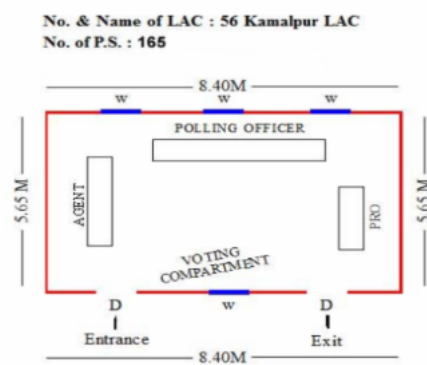

নিৰ্বাচক পঞ্জীয়ন বিষয়াৰ স্বাক্ষৰ

Nazri Naksha

Google Map View

Polling Station Building Front View

ভোটগ্ৰহন কেন্দ্ৰৰ সন্মুখৰ দৃশ্য

Cad View

Key MAP View

1 নাম : ভূপেন ডেকা পিতাৰ নাম: মহেন্দ্ৰ ডেকা ঘৰ নং : 00 বয়স : 55 লিঙ্গ : পুৰুষ	JXG1307331 ফটো উপলব্ধ	2 নাম : চৈয়দ চুয়েব আখতাৰ দেৱান পিতাৰ নাম: আয়েবুল্লা দেৱান ঘৰ নং : 0 বয়স : 25 লিঙ্গ : পুৰুষ	JXG0500504 ফটো উপলব্ধ	3 নাম : দীপু ডেকা পিতাৰ নাম: বিষ্ণু ৰাম ডেকা ঘৰ নং : 00 বয়স : 24 লিঙ্গ : পুৰুষ	JXG0490151 ফটো উপলব্ধ
4 নাম : চুভানা বেগম পিতাৰ নাম: ৰমজান আলী ঘৰ নং : 3 বয়স : 21 লিঙ্গ : মহিলা	VAX0017988 ফটো উপলব্ধ	5 নাম : ধৰ্মেন্দ্ৰ ডেকা মাতৃৰ নাম: গীতা ডেকা ঘৰ নং : 09 বয়স : 28 লিঙ্গ : পুৰুষ	VAX0065474 ফটো উপলব্ধ	6 নাম : মনোজ ডেকা পিতাৰ নাম: সুৰেন ডেকা ঘৰ নং : 12 বয়স : 21 লিঙ্গ : পুৰুষ	JXG5978002 ফটো উপলব্ধ
7 নাম : ভনিতা দাস স্বামীৰ নাম: অমল ডেকা ঘৰ নং : 19 বয়স : 30 লিঙ্গ : মহিলা	VAX0078386 ফটো উপলব্ধ	8 নাম : বিজু আলী মাতৃৰ নাম: চমচৈৰ আলী ঘৰ নং : 02 বয়স : 45 লিঙ্গ : পুৰুষ	JXG0318089 ফটো উপলব্ধ	9 নাম : ৰৌচনাৰা বেগম স্বামীৰ নাম: নুৰুল হক ঘৰ নং : 39 বয়স : 41 লিঙ্গ : মহিলা	JXG0470385 ফটো উপলব্ধ
10 নাম : ৰিয়াজুল আলী পিতাৰ নাম: নজীম আলী ঘৰ নং : 53খ বয়স : 28 লিঙ্গ : পুৰুষ	JXG0633305 ফটো উপলব্ধ	11 নাম : কৰন ডেকা পিতাৰ নাম: কামিনী কান্ত ডেকা ঘৰ নং : 58 বয়স : 26 লিঙ্গ : পুৰুষ	VAX0065508 ফটো উপলব্ধ	12 নাম : খাদিজা বেগম স্বামীৰ নাম: ফজিৰুদ্দিন আহমেদ ঘৰ নং : 85ক বয়স : 33 লিঙ্গ : মহিলা	JXG0471987 ফটো উপলব্ধ
13 নাম : নাজনিন আহমেদ পিতাৰ নাম: নুৰুদ্দিন আহমেদ ঘৰ নং : 85 ক বয়স : 27 লিঙ্গ : মহিলা	JXG0471961 ফটো উপলব্ধ	14 নাম : স্বপ্না ডেকা স্বামীৰ নাম: কৃষ্ণ ডেকা ঘৰ নং : 100ক বয়স : 34 লিঙ্গ : মহিলা	JXG0412734 ফটো উপলব্ধ	15 নাম : চৈয়দা হুছনা কাইজাৰ পিতাৰ নাম: চৈয়দ নজৰুল ইছলাম ঘৰ নং : 100ক বয়স : 28 লিঙ্গ : মহিলা	JXG0447706 ফটো উপলব্ধ
16 নাম : মনোমতী ৰাজবংশী স্বামীৰ নাম: উদ্ধব ডেকা ঘৰ নং : 112 বয়স : 38 লিঙ্গ : মহিলা	JXG0495325 ফটো উপলব্ধ	# 17 নাম : মৰ্জিনা বেগম স্বামীৰ নাম: মহনুল আলী ঘৰ নং : 116 বয়স : 41 লিঙ্গ : মহিলা	JXG0000579 ফটো উপলব্ধ	18 নাম : নিলফা বেগম স্বামীৰ নাম: ৰিয়াজুদ্দিন আহমেদ ঘৰ নং : 129 বয়স : 44 লিঙ্গ : মহিলা	JXG0215335 ফটো উপলব্ধ
19 নাম : জেচমিন চলতানা স্বামীৰ নাম: চৈয়দ মোজামিল হক ঘৰ নং : 129 বয়স : 31 লিঙ্গ : মহিলা	VAX0019950 ফটো উপলব্ধ	20 নাম : আজাহাৰ আলী পিতাৰ নাম: বিজু আলী ঘৰ নং : 130 বয়স : 21 লিঙ্গ : পুৰুষ	JXG5974845 ফটো উপলব্ধ	21 নাম : নাজিৰা আফ্ৰিন স্বামীৰ নাম: আব্দুল মতলেব ঘৰ নং : 130 বয়স : 24 লিঙ্গ : মহিলা	JXG0492587 ফটো উপলব্ধ
22 নাম : পূজামণি ডেকা পিতাৰ নাম: ভূবন ডেকা ঘৰ নং : 130 বয়স : 29 লিঙ্গ : মহিলা	JXG0215103 ফটো উপলব্ধ	#2 23 নাম : আলফেদ চৌধুৰী পিতাৰ নাম: বাহৰুল আলী ঘৰ নং : 387 বয়স : 27 লিঙ্গ : পুৰুষ	JXG0216051 ফটো উপলব্ধ	24 নাম : আচিফ আলী মাতৃৰ নাম: মিনুৱাৰা বেগম ঘৰ নং : 182 বয়স : 28 লিঙ্গ : পুৰুষ	JXG0215350 ফটো উপলব্ধ
25 নাম : প্ৰাঞ্জীত ডেকা পিতাৰ নাম: বাৰেন ডেকা ঘৰ নং : 145 বয়স : 28 লিঙ্গ : পুৰুষ	JXG0482067 ফটো উপলব্ধ	26 নাম : গীতাজুলি ডেকা পিতাৰ নাম: বাৰেন ডেকা ঘৰ নং : 145 বয়স : 27 লিঙ্গ : মহিলা	JXG0484352 ফটো উপলব্ধ	27 নাম : বিজুলী দাস স্বামীৰ নাম: প্ৰকাশ ডেকা ঘৰ নং : 161 বয়স : 28 লিঙ্গ : মহিলা	VAX0034686 ফটো উপলব্ধ
28 নাম : ৰিঞ্জুমা বেগম স্বামীৰ নাম: আজিজুল হক ঘৰ নং : 190 বয়স : 30 লিঙ্গ : মহিলা	JXG0215590 ফটো উপলব্ধ	29 নাম : মামনী ডেকা স্বামীৰ নাম: মনু ডেকা ঘৰ নং : 172 বয়স : 33 লিঙ্গ : মহিলা	JXG0474320 ফটো উপলব্ধ	30 নাম : আৰবিনা বেগম স্বামীৰ নাম: হাবিব ৰহমান ঘৰ নং : 195 বয়স : 33 লিঙ্গ : মহিলা	JXG0214700 ফটো উপলব্ধ