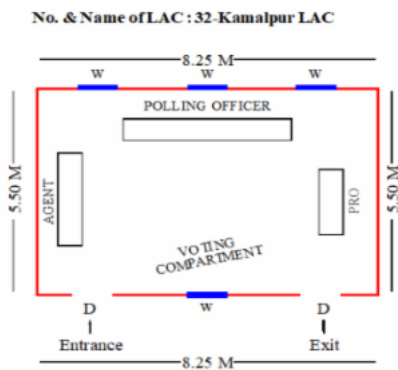

নিৰ্বাচক পঞ্জীয়ন বিষয়াৰ স্বাক্ষৰ

Nazri Naksha

Google Map View

Polling Station Building Front View

ভোটগ্রহন কেন্দ্রৰ সন্মুখৰ দৃশ্য

Cad View

Key MAP View

1 নাম : মিন বেগম স্বামীৰ নাম: আছগৰ আলী শইকীয়া ঘৰ নং : ১৩১ বয়স : 59 লিঙ্গ : মহিলা	JXG1300976 ফটো উপলব্ধ	2 নাম : আৰমিন শইকীয়া পিতৃৰ নাম: আছগৰ আলী শইকীয়া ঘৰ নং : ১৩১ বয়স : 37 লিঙ্গ : পুৰুষ	JXG1300987 ফটো উপলব্ধ	3 নাম : ইয়াছমিন শইকীয়া পিতৃৰ নাম: আছগৰ আলী শইকীয়া ঘৰ নং : ১৩১ বয়স : 31 লিঙ্গ : পুৰুষ	JXG1304105 ফটো উপলব্ধ
4 নাম : জেৰিনা শইকীয়া পিতৃৰ নাম: আছগৰ আলী শইকীয়া ঘৰ নং : ১৩১ বয়স : 29 লিঙ্গ : মহিলা	JXG0212571 ফটো উপলব্ধ	5 নাম : খাইবুল হক পিতৃৰ নাম: মোহছেন আলী ঘৰ নং : ১৩২ বয়স : 67 লিঙ্গ : পুৰুষ	JXG1300998 ফটো উপলব্ধ	6 নাম : বীনা বেগম স্বামীৰ নাম: খাইবুল হক ঘৰ নং : ১৩২ বয়স : 51 লিঙ্গ : মহিলা	JXG1301004 ফটো উপলব্ধ
7 নাম : মিনাৰ হক পিতৃৰ নাম: খাইবুল হক ঘৰ নং : ১৩২ বয়স : 30 লিঙ্গ : পুৰুষ	JXG0421578 ফটো উপলব্ধ	8 নাম : হাচিনা বেগম স্বামীৰ নাম: মিনাৰ হক ঘৰ নং : 132 বয়স : 28 লিঙ্গ : মহিলা	JXG0524991 ফটো উপলব্ধ	9 নাম : লাইমুন হাছান পিতৃৰ নাম: খাইবুল হক ঘৰ নং : 132 বয়স : 22 লিঙ্গ : পুৰুষ	VAX0078741 ফটো উপলব্ধ
10 নাম : গোলছোবাব বেগম স্বামীৰ নাম: আচান উল্লাহ শইকীয়া ঘৰ নং : ১৩৩ বয়স : 78 লিঙ্গ : মহিলা	JXG1301015 ফটো উপলব্ধ	11 নাম : আখতাৰ হুছেইন শইকীয়া পিতৃৰ নাম: আচান উল্লাহ শইকীয়া ঘৰ নং : ১৩৩ বয়স : 62 লিঙ্গ : পুৰুষ	JXG1301026 ফটো উপলব্ধ	12 নাম : নাচিৰা বেগম স্বামীৰ নাম: আখতাৰ হুছেইন শইকীয়া ঘৰ নং : ১৩৩ বয়স : 53 লিঙ্গ : মহিলা	JXG1301037 ফটো উপলব্ধ
13 নাম : আমিনুল হুছেইন শইকীয়া পিতৃৰ নাম: আচান উল্লাহ শইকীয়া ঘৰ নং : ১৩৩ বয়স : 47 লিঙ্গ : পুৰুষ	JXG1301060 ফটো উপলব্ধ	14 নাম : তাহমিনা বেগম স্বামীৰ নাম: আমিনুল হুছেইন শইকীয়া ঘৰ নং : 133 বয়স : 36 লিঙ্গ : মহিলা	JXG0456640 ফটো উপলব্ধ	15 নাম : ওৱাচিম আক্ৰাম শইকীয়া পিতৃৰ নাম: আখতাৰ হুছেইন শইকীয়া ঘৰ নং : 133 বয়স : 24 লিঙ্গ : পুৰুষ	JXG0510388 ফটো উপলব্ধ
16 নাম : লিচামনি শইকীয়া পিতৃৰ নাম: আখতাৰ হুছেইন ঘৰ নং : 133 বয়স : 19 লিঙ্গ : মহিলা	VAX0110874 ফটো উপলব্ধ	17 নাম : মেহেৰুন নেছা স্বামীৰ নাম: তবিবৰ বহমান ঘৰ নং : ১৩৪ বয়স : 61 লিঙ্গ : মহিলা	JXG1301082 ফটো উপলব্ধ	18 নাম : মনোহৰ হুছেইন শইকীয়া পিতৃৰ নাম: তবিবৰ বহমান ঘৰ নং : ১৩৪ বয়স : 42 লিঙ্গ : পুৰুষ	JXG1301093 ফটো উপলব্ধ
19 নাম : অনিমা বেগম স্বামীৰ নাম: মনোহৰ হুছেইন শইকীয়া ঘৰ নং : 134 বয়স : 42 লিঙ্গ : মহিলা	MGB0387381 ফটো উপলব্ধ	20 নাম : আটোৱাৰ বহমান পিতৃৰ নাম: তবিবৰ বহমান ঘৰ নং : ১৩৪ বয়স : 40 লিঙ্গ : পুৰুষ	JXG1301106 ফটো উপলব্ধ	21 নাম : চেমিনা বেগম পিতৃৰ নাম: আকবৰ আলী ঘৰ নং : ১৩৪ বয়স : 39 লিঙ্গ : মহিলা	JXG8640979 ফটো উপলব্ধ
22 নাম : তৰমিজৰ বহমান শইকীয়া পিতৃৰ নাম: তবিবৰ বহমান ঘৰ নং : ১৩৪ বয়স : 38 লিঙ্গ : পুৰুষ	JXG1301117 ফটো উপলব্ধ	23 নাম : চানোৱাৰ হুছেইন পিতৃৰ নাম: তবিবৰ বহমান ঘৰ নং : ১৩৪ বয়স : 37 লিঙ্গ : পুৰুষ	JXG1303986 ফটো উপলব্ধ	24 নাম : নিজাৰ আলী পিতৃৰ নাম: আদিত আলী ঘৰ নং : ১৩৬ বয়স : 76 লিঙ্গ : পুৰুষ	JXG1301128 ফটো উপলব্ধ
25 নাম : আইজান বেগম স্বামীৰ নাম: নিজাৰ আলী ঘৰ নং : ১৩৬ বয়স : 68 লিঙ্গ : মহিলা	JXG1301139 ফটো উপলব্ধ	26 নাম : মহম্মদ আলী পিতৃৰ নাম: নিজাৰ আলী ঘৰ নং : ১৩৬ বয়স : 50 লিঙ্গ : পুৰুষ	JXG1301140 ফটো উপলব্ধ	27 নাম : চাজিনা বেগম স্বামীৰ নাম: আকবৰ আলী ঘৰ নং : ১৩৬ বয়স : 40 লিঙ্গ : মহিলা	JXG1824744 ফটো উপলব্ধ
28 নাম : বাবলাল আলী পিতৃৰ নাম: নিজাৰ আলী ঘৰ নং : ১৩৬ বয়স : 39 লিঙ্গ : পুৰুষ	JXG1301195 ফটো উপলব্ধ	29 নাম : আক্কাচ আলী পিতৃৰ নাম: নিজাৰ আলী ঘৰ নং : ১৩৬ বয়স : 38 লিঙ্গ : পুৰুষ	JXG1301173 ফটো উপলব্ধ	30 নাম : হান্সাৰাৰা বেগম স্বামীৰ নাম: আক্কাছ আলী ঘৰ নং : ১৩৬ বয়স : 38 লিঙ্গ : মহিলা	JXG1824971 ফটো উপলব্ধ