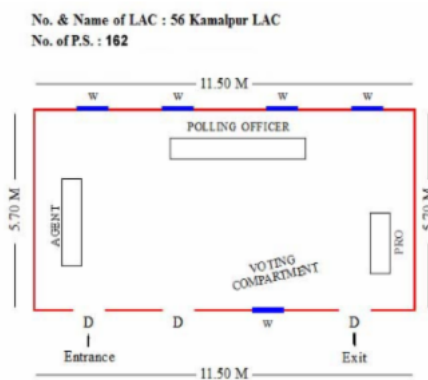

নিৰ্বাচক পঞ্জীয়ন বিষয়াৰ স্বাক্ষৰ

Nazri Naksha

Google Map View

Polling Station Building Front View

ভোটগ্ৰহন কেন্দ্ৰৰ সন্মুখৰ দৃশ্য

Cad View

Key MAP View

1 নাম : ইমৰান হুচেইন পিতাৰ নাম: ছমছেৰ আলী ঘৰ নং : ১ বয়স : 60 লিঙ্গ : পুৰুষ	JXG1274562 ফটো উপলব্ধ	2 নাম : ছেংগিছ হুচেইন পিতাৰ নাম: চমছেৰ আলী ঘৰ নং : ১ বয়স : 55 লিঙ্গ : পুৰুষ	JXG1274573 ফটো উপলব্ধ	3 নাম : নজৰুল ইছলাম পিতাৰ নাম: চমছেৰ আলী ঘৰ নং : ১ বয়স : 53 লিঙ্গ : পুৰুষ	JXG1274595 ফটো উপলব্ধ
4 নাম : চৈয়দ চোলেমান আলি পিতাৰ নাম: ছমছেৰ আলি ঘৰ নং : ১ বয়স : 48 লিঙ্গ : পুৰুষ	JXG1274608 ফটো উপলব্ধ	5 নাম : নীলিমা খাতুন স্বামীৰ নাম: নজৰুল ইছলাম ঘৰ নং : ১ বয়স : 47 লিঙ্গ : মহিলা	JXG1274619 ফটো উপলব্ধ	6 নাম : চুমি আহমেদ স্বামীৰ নাম: ছেংগিছ হুচেইন ঘৰ নং : ১ বয়স : 45 লিঙ্গ : মহিলা	JXG1274584 ফটো উপলব্ধ
7 নাম : নাজিৰা বহমান স্বামীৰ নাম: চোলেমান হুচেইন আলী ঘৰ নং : 01 বয়স : 45 লিঙ্গ : মহিলা	JXG0228429 ফটো উপলব্ধ	8 নাম : চৈয়দ আজাহাৰ আহমেদ পিতাৰ নাম: চৈয়দ নজৰুল ইছলাম ঘৰ নং : 0১ বয়স : 27 লিঙ্গ : পুৰুষ	JXG0267740 ফটো উপলব্ধ	9 নাম : চৈয়দ তনবীৰ আলী ছায়েদ পিতাৰ নাম: চোলেমান আলী ঘৰ নং : 01 বয়স : 21 লিঙ্গ : পুৰুষ	VAX0106138 ফটো উপলব্ধ
10 নাম : চৈয়দা আফছানা আহমেদা পিতাৰ নাম: নজৰুল ইছলাম ঘৰ নং : 1 বয়স : 19 লিঙ্গ : মহিলা	VAX0061234 ফটো উপলব্ধ	11 নাম : ডেনিম হুচেইন পিতাৰ নাম: বুবুল হুচেইন ঘৰ নং : ১ক বয়স : 29 লিঙ্গ : পুৰুষ	JXG0169979 ফটো উপলব্ধ	12 নাম : চবনম বেগম স্বামীৰ নাম: আতিকুৰ বহমান ঘৰ নং : 1খ বয়স : 31 লিঙ্গ : মহিলা	JXG0530741 ফটো উপলব্ধ
13 নাম : বুবুল হুচেইন মাতৃৰ নাম: মফিজান বেগম ঘৰ নং : ১ক বয়স : 55 লিঙ্গ : পুৰুষ	JXG1274620 ফটো উপলব্ধ	14 নাম : চাজিদা বেগম স্বামীৰ নাম: হাতিম আলী ঘৰ নং : ১খ বয়স : 55 লিঙ্গ : মহিলা	JXG1274642 ফটো উপলব্ধ	15 নাম : ৰশ্মি বেগম স্বামীৰ নাম: বুবুল হুচেইন ঘৰ নং : ১ক বয়স : 48 লিঙ্গ : মহিলা	JXG1274631 ফটো উপলব্ধ
16 নাম : আব্দুল মুজিদ মাতৃৰ নাম: শশীমা বেগম ঘৰ নং : ১খ বয়স : 37 লিঙ্গ : পুৰুষ	JXG1274653 ফটো উপলব্ধ	17 নাম : আটিকুৰ বহমান মাতৃৰ নাম: মজিদা বেগম ঘৰ নং : ১খ বয়স : 34 লিঙ্গ : পুৰুষ	JXG1274664 ফটো উপলব্ধ	18 নাম : জয়নুল হক মাতৃৰ নাম: মফিজান বিবি ঘৰ নং : ২ বয়স : 61 লিঙ্গ : পুৰুষ	JXG1274744 ফটো উপলব্ধ
19 নাম : আনোৱাৰ হুচেইন মাতৃৰ নাম: মফিজান বেগম ঘৰ নং : ২ বয়স : 58 লিঙ্গ : পুৰুষ	JXG1274700 ফটো উপলব্ধ	20 নাম : চৈয়দা চুফিয়া বেগম স্বামীৰ নাম: আনোৱাৰ হুচেইন ঘৰ নং : ২ বয়স : 55 লিঙ্গ : মহিলা	JXG1274711 ফটো উপলব্ধ	21 নাম : মইনুল হক মাতৃৰ নাম: মফিজান বেগম ঘৰ নং : ২ বয়স : 52 লিঙ্গ : পুৰুষ	JXG1274722 ফটো উপলব্ধ
22 নাম : পুতলি বেগম স্বামীৰ নাম: মইনুল হক ঘৰ নং : ২ বয়স : 48 লিঙ্গ : মহিলা	JXG1274733 ফটো উপলব্ধ	23 নাম : জাকিৰ হুচেইন পিতাৰ নাম: হাজি চৈয়দ হাচাৰ আলী ঘৰ নং : ২ বয়স : 47 লিঙ্গ : পুৰুষ	JXG1274686 ফটো উপলব্ধ	24 নাম : তাজিৰা কাজি স্বামীৰ নাম: জাকিৰ হুচেইন ঘৰ নং : ২ বয়স : 43 লিঙ্গ : মহিলা	JXG1274697 ফটো উপলব্ধ
25 নাম : মফিদা বেগম স্বামীৰ নাম: জয়নুল হক ঘৰ নং : ২ বয়স : 41 লিঙ্গ : মহিলা	JXG1274755 ফটো উপলব্ধ	26 নাম : উমে নাচৰিন পিতাৰ নাম: আনোৱাৰ হুচেইন ঘৰ নং : ২ বয়স : 30 লিঙ্গ : মহিলা	JXG1282786 ফটো উপলব্ধ	27 নাম : মিজানুৰ হক পিতাৰ নাম: মইনুল হক ঘৰ নং : 02 বয়স : 29 লিঙ্গ : পুৰুষ	VAX0103945 ফটো উপলব্ধ
28 নাম : ওৱাচিম হক পিতাৰ নাম: জয়নুল হক ঘৰ নং : 0২ বয়স : 27 লিঙ্গ : পুৰুষ	JXG0206615 ফটো উপলব্ধ	29 নাম : তনুজা ইয়াছমিন পিতাৰ নাম: জয়নুল হক ঘৰ নং : 2 বয়স : 21 লিঙ্গ : মহিলা	VAX0058016 ফটো উপলব্ধ	30 নাম : চৈয়দা তাহবীনা বেগম পিতাৰ নাম: চৈয়দ জাকিৰ হুচেইন ঘৰ নং : 02 বয়স : 20 লিঙ্গ : মহিলা	VAX0008755 ফটো উপলব্ধ