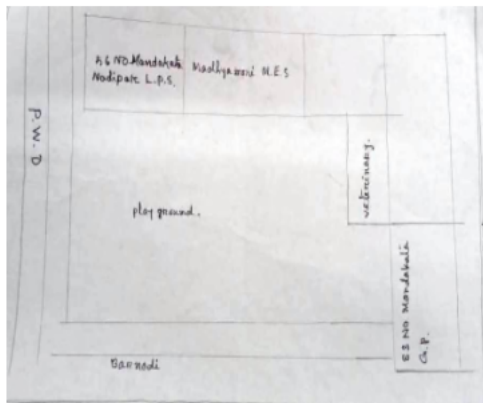

Nazri Naksha