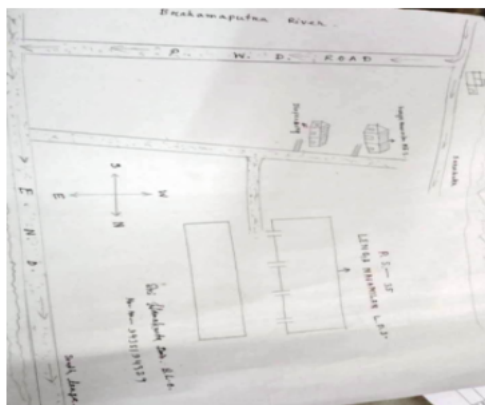

Nazri Naksha