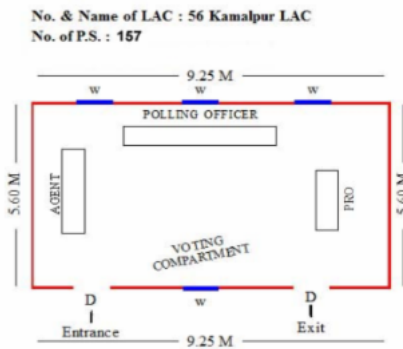

নিৰ্বাচক পঞ্জীয়ন বিষয়াৰ স্বাক্ষৰ

Nazri Naksha

Google Map View

Polling Station Building Front View

ভোটগ্ৰহন কেন্দ্ৰৰ সন্মুখৰ দৃশ্য

Cad View

Key MAP View

<p>1</p> <p>নাম : ভাগ্যশ্ৰী বড়ো স্বামীৰ নাম: ধনঞ্জিত ঘৰ নং : 00 বয়স : 26 লিঙ্গ : মহিলা</p> <p>VAX0035386</p> <p>ফটো উপলব্ধ</p>	<p>2</p> <p>নাম : মণিকা নাথ স্বামীৰ নাম: প্ৰদীপ নাথ ঘৰ নং : 4 বয়স : 38 লিঙ্গ : মহিলা</p> <p>JXG0541110</p> <p>ফটো উপলব্ধ</p>	<p>3</p> <p>নাম : পিহকি বড়ো স্বামীৰ নাম: আকাশ বড়ো ঘৰ নং : 08 বয়স : 28 লিঙ্গ : মহিলা</p> <p>JXG0568311</p> <p>ফটো উপলব্ধ</p>
<p>4</p> <p>নাম : দীপজ্যোতি বড়ো পিতাৰ নাম: ধ্ৰুব বড়ো ঘৰ নং : 61 বয়স : 23 লিঙ্গ : পুৰুষ</p> <p>JXG0546432</p> <p>ফটো উপলব্ধ</p>	<p>5</p> <p>নাম : নগেন বড়ো পিতাৰ নাম: ধৰফুৰা বড়ো ঘৰ নং : ৯৭ বয়স : 64 লিঙ্গ : পুৰুষ</p> <p>JXG1237941</p> <p>ফটো উপলব্ধ</p>	<p>6</p> <p>নাম : পুনম বড়ো স্বামীৰ নাম: কৰ্নক বড়ো ঘৰ নং : ৯৭ বয়স : 38 লিঙ্গ : মহিলা</p> <p>JXG0398826</p> <p>ফটো উপলব্ধ</p>
<p>7</p> <p>নাম : সঞ্জীত বড়ো পিতাৰ নাম: নগেন বড়ো ঘৰ নং : ৯৭ বয়স : 37 লিঙ্গ : পুৰুষ</p> <p>JXG1237952</p> <p>ফটো উপলব্ধ</p>	<p>8</p> <p>নাম : কনক বড়ো পিতাৰ নাম: নগেন বড়ো ঘৰ নং : ৯৭ বয়স : 37 লিঙ্গ : পুৰুষ</p> <p>JXG1237963</p> <p>ফটো উপলব্ধ</p>	<p>9</p> <p>নাম : মিতালী বড়ো স্বামীৰ নাম: সঞ্জৰ বড়ো ঘৰ নং : ৯৭ বয়স : 32 লিঙ্গ : মহিলা</p> <p>JXG0211060</p> <p>ফটো উপলব্ধ</p>
<p>10</p> <p>নাম : অকনি বড়ো স্বামীৰ নাম: ডম্বৰু বড়ো ঘৰ নং : ৯৮ বয়স : 63 লিঙ্গ : মহিলা</p> <p>JXG1237974</p> <p>ফটো উপলব্ধ</p>	<p>11</p> <p>নাম : বুবুল বড়ো পিতাৰ নাম: ডাছাৰুধৰ বড়ো ঘৰ নং : ৯৮ বয়স : 42 লিঙ্গ : পুৰুষ</p> <p>JXG1237985</p> <p>ফটো উপলব্ধ</p>	<p>12</p> <p>নাম : দমন্তী বড়ো স্বামীৰ নাম: বকুল বড়ো ঘৰ নং : ৯৮ বয়স : 37 লিঙ্গ : মহিলা</p> <p>JXG0271965</p> <p>ফটো উপলব্ধ</p>
<p>13</p> <p>নাম : নকুল বড়ো পিতাৰ নাম: ডাছাৰুধৰ বড়ো ঘৰ নং : ৯৮ বয়স : 37 লিঙ্গ : পুৰুষ</p> <p>JXG1818946</p> <p>ফটো উপলব্ধ</p>	<p>14</p> <p>নাম : মাইনা বড়ো স্বামীৰ নাম: দিপক বড়ো ঘৰ নং : ৯৮ বয়স : 33 লিঙ্গ : মহিলা</p> <p>JXG1819461</p> <p>ফটো উপলব্ধ</p>	<p>15</p> <p>নাম : নয়ন বড়ো পিতাৰ নাম: নবীন বড়ো ঘৰ নং : 98 বয়স : 31 লিঙ্গ : পুৰুষ</p> <p>JXG1818753</p> <p>ফটো উপলব্ধ</p>
<p>16</p> <p>নাম : বীতা বড়ো স্বামীৰ নাম: নয়ন বড়ো ঘৰ নং : 98 ক বয়স : 29 লিঙ্গ : মহিলা</p> <p>JXG0330548</p> <p>ফটো উপলব্ধ</p>	<p>17</p> <p>নাম : নবীন বড়ো পিতাৰ নাম: দেবেন বড়ো ঘৰ নং : ৯৮ ক বয়স : 65 লিঙ্গ : পুৰুষ</p> <p>JXG1237996</p> <p>ফটো উপলব্ধ</p>	<p>18</p> <p>নাম : অনিমা বড়ো স্বামীৰ নাম: নবীন বড়ো ঘৰ নং : ৯৮ ক বয়স : 60 লিঙ্গ : মহিলা</p> <p>JXG1238002</p> <p>ফটো উপলব্ধ</p>
<p>19</p> <p>নাম : দিপক বড়ো পিতাৰ নাম: নবীন বড়ো ঘৰ নং : ৯৮ ক বয়স : 34 লিঙ্গ : পুৰুষ</p> <p>JXG1818913</p> <p>ফটো উপলব্ধ</p>	<p>20</p> <p>নাম : কলাৰাম বড়ো পিতাৰ নাম: ভেবা বড়ো ঘৰ নং : ১০০ বয়স : 80 লিঙ্গ : পুৰুষ</p> <p>JXG1238013</p> <p>ফটো উপলব্ধ</p>	<p>21</p> <p>নাম : নিৰ্মল বড়ো পিতাৰ নাম: মেলাম বড়ো ঘৰ নং : ১০০ বয়স : 61 লিঙ্গ : পুৰুষ</p> <p>JXG1238068</p> <p>ফটো উপলব্ধ</p>
<p>22</p> <p>নাম : জানকী বড়ো স্বামীৰ নাম: নিৰ্মল বড়ো ঘৰ নং : ১০০ বয়স : 51 লিঙ্গ : মহিলা</p> <p>JXG1238079</p> <p>ফটো উপলব্ধ</p>	<p>23</p> <p>নাম : মুকুট বড়ো পিতাৰ নাম: কলাৰাম বড়ো ঘৰ নং : ১০০ বয়স : 47 লিঙ্গ : পুৰুষ</p> <p>JXG1238035</p> <p>ফটো উপলব্ধ</p>	<p>24</p> <p>নাম : দয়াল চন্দ্ৰ বড়ো পিতাৰ নাম: কলাৰাম বড়ো ঘৰ নং : ১০০ বয়স : 45 লিঙ্গ : পুৰুষ</p> <p>JXG1238046</p> <p>ফটো উপলব্ধ</p>
<p>25</p> <p>নাম : গীতাজলী বড়ো স্বামীৰ নাম: মুকুট বড়ো ঘৰ নং : ১০০ বয়স : 37 লিঙ্গ : মহিলা</p> <p>JXG1245223</p> <p>ফটো উপলব্ধ</p>	<p>26</p> <p>নাম : শ্ৰীমতী বড়ো স্বামীৰ নাম: অনিল বড়ো ঘৰ নং : ১০০ বয়স : 35 লিঙ্গ : মহিলা</p> <p>JXG1238104</p> <p>ফটো উপলব্ধ</p>	<p>27</p> <p>নাম : ভৱেশ্বৰী বড়ো স্বামীৰ নাম: দুলাল বড়ো ঘৰ নং : ১০০ বয়স : 34 লিঙ্গ : মহিলা</p> <p>JXG0171389</p> <p>ফটো উপলব্ধ</p>
<p>28</p> <p>নাম : গকুল বড়ো পিতাৰ নাম: নিৰ্মল বড়ো ঘৰ নং : ১০০ বয়স : 32 লিঙ্গ : পুৰুষ</p> <p>JXG0171058</p> <p>ফটো উপলব্ধ</p>	<p>29</p> <p>নাম : বিভা বড়ো স্বামীৰ নাম: গকুল বড়ো ঘৰ নং : 100 বয়স : 23 লিঙ্গ : মহিলা</p> <p>JXG1464049</p> <p>ফটো উপলব্ধ</p>	<p>30</p> <p>নাম : তপকী বড়ো স্বামীৰ নাম: হৰেশ্বৰ বড়ো ঘৰ নং : ১০২ বয়স : 60 লিঙ্গ : মহিলা</p> <p>JXG1238126</p> <p>ফটো উপলব্ধ</p>