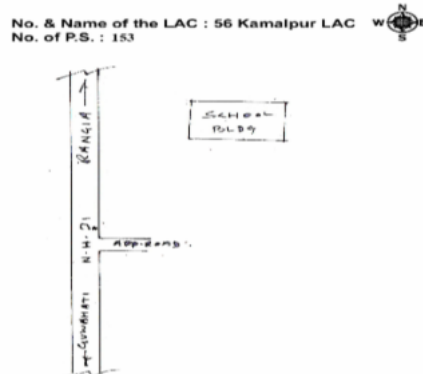

নিৰ্বাচক পঞ্জীয়ন বিষয়াৰ স্বাক্ষৰ

Nazri Naksha

Google Map View

Polling Station Building Front View

ভোটগ্ৰহন কেন্দ্ৰৰ সন্মুখৰ দৃশ্য

Cad View

Key MAP View

1 নাম : বাতুল দাস পিতাৰ নাম: হৰিপদ দাস ঘৰ নং : ০০ বয়স : 33 লিঙ্গ : পুৰুষ	JXG0272948 ফটো উপলব্ধ	2 নাম : দময়ন্তী নাথ স্বামীৰ নাম: বামু নাথ ঘৰ নং : ১ বয়স : 60 লিঙ্গ : মহিলা	JXG1194587 ফটো উপলব্ধ	3 নাম : লক্ষণ নাথ পিতাৰ নাম: ধমেশ্বৰ নাথ ঘৰ নং : ১ বয়স : 58 লিঙ্গ : পুৰুষ	JXG1194598 ফটো উপলব্ধ
4 নাম : ভনীতা নাথ স্বামীৰ নাম: লক্ষণ নাথ ঘৰ নং : ১ বয়স : 55 লিঙ্গ : মহিলা	JXG1194601 ফটো উপলব্ধ	5 নাম : দিপাংকৰ নাথ পিতাৰ নাম: বামো নাথ ঘৰ নং : ১ বয়স : 31 লিঙ্গ : পুৰুষ	JXG1201612 ফটো উপলব্ধ	6 নাম : জোনালী কলিতা স্বামীৰ নাম: বমেন কলিতা ঘৰ নং : 1 বয়স : 31 লিঙ্গ : মহিলা	JXG0449546 ফটো উপলব্ধ
7 নাম : অবলা নাথ স্বামীৰ নাম: তৰুণ নাথ ঘৰ নং : ২ বয়স : 70 লিঙ্গ : মহিলা	JXG1194623 ফটো উপলব্ধ	8 নাম : বীৰেন নাথ পিতাৰ নাম: তৰুণ নাথ ঘৰ নং : ২ বয়স : 47 লিঙ্গ : পুৰুষ	JXG1194634 ফটো উপলব্ধ	9 নাম : পূৰ্ণিমা নাথ স্বামীৰ নাম: বীৰেন নাথ ঘৰ নং : ২ বয়স : 42 লিঙ্গ : মহিলা	JXG1194645 ফটো উপলব্ধ
10 নাম : জোনটি নাথ পিতাৰ নাম: বীৰেন ঘৰ নং : 2 বয়স : 20 লিঙ্গ : মহিলা	VAX0035501 ফটো উপলব্ধ	11 নাম : নিৰদা নাথ স্বামীৰ নাম: মহেশ্বৰ নাথ ঘৰ নং : ৩ বয়স : 73 লিঙ্গ : মহিলা	JXG1194656 ফটো উপলব্ধ	12 নাম : বাতুল নাথ পিতাৰ নাম: মহেশ্বৰ নাথ ঘৰ নং : ৩ বয়স : 38 লিঙ্গ : পুৰুষ	JXG1194667 ফটো উপলব্ধ
13 নাম : ববিতা নাথ স্বামীৰ নাম: বাতুল নাথ ঘৰ নং : ৩ বয়স : 37 লিঙ্গ : মহিলা	JXG1846362 ফটো উপলব্ধ	14 নাম : তপন নাথ পিতাৰ নাম: বজত নাথ ঘৰ নং : 8 বয়স : 34 লিঙ্গ : পুৰুষ	JXG0328138 ফটো উপলব্ধ	E 15 নাম : বিশ্বজিত নাথ পিতাৰ নাম: বজত নাথ ঘৰ নং : 8 বয়স : 32 লিঙ্গ : পুৰুষ	JXG0328187 ফটো উপলব্ধ
16 নাম : বৰ্ণালী নাথ স্বামীৰ নাম: বিশ্বজিত নাথ ঘৰ নং : 8 বয়স : 31 লিঙ্গ : মহিলা	JXG0117366 ফটো উপলব্ধ	17 নাম : ৰূপক কাকতি পিতাৰ নাম: গনেশ কাকতি ঘৰ নং : 8 বয়স : 26 লিঙ্গ : পুৰুষ	JXG0367961 ফটো উপলব্ধ	18 নাম : শিখামনি কাকতি পিতাৰ নাম: গনেশ কাকতি ঘৰ নং : 04-03 বয়স : 30 লিঙ্গ : মহিলা	JXG0367953 ফটো উপলব্ধ
E 19 নাম : উষা নাথ স্বামীৰ নাম: তৰুণী নাথ ঘৰ নং : ৫ বয়স : 58 লিঙ্গ : মহিলা	JXG1194714 ফটো উপলব্ধ	20 নাম : উৰ্বশী নাথ স্বামীৰ নাম: বিপুল নাথ ঘৰ নং : ৫ বয়স : 50 লিঙ্গ : মহিলা	JXG0129767 ফটো উপলব্ধ	21 নাম : অজিত নাথ পিতাৰ নাম: তৰুণী নাথ ঘৰ নং : ৫ বয়স : 45 লিঙ্গ : পুৰুষ	JXG1194736 ফটো উপলব্ধ
E 22 নাম : বিপুল নাথ পিতাৰ নাম: তৰুণী নাথ ঘৰ নং : ৫ বয়স : 43 লিঙ্গ : পুৰুষ	JXG1194725 ফটো উপলব্ধ	23 নাম : চম্পা নাথ স্বামীৰ নাম: অজিত নাথ ঘৰ নং : ৫ বয়স : 38 লিঙ্গ : মহিলা	JXG0333906 ফটো উপলব্ধ	E 24 নাম : নন্দ নাথ পিতাৰ নাম: তৰুণী নাথ ঘৰ নং : ৫ বয়স : 31 লিঙ্গ : পুৰুষ	JXG0130146 ফটো উপলব্ধ
25 নাম : ধ্ৰুৱ নাথ পিতাৰ নাম: তৰুণী নাথ ঘৰ নং : ৫ বয়স : 30 লিঙ্গ : পুৰুষ	JXG0130237 ফটো উপলব্ধ	26 নাম : পংকজ ৰাজবংশী পিতাৰ নাম: ভবেন্দ্ৰ ৰাজবংশী ঘৰ নং : 5 বয়স : 20 লিঙ্গ : পুৰুষ	VAX0077750 ফটো উপলব্ধ	E 27 নাম : তীৰ্থ ডেকা পিতাৰ নাম: ফাগুমা ডেকা ঘৰ নং : ১০ বয়স : 69 লিঙ্গ : পুৰুষ	JXG1194747 ফটো উপলব্ধ
E 28 নাম : কীৰন ডেকা স্বামীৰ নাম: তীৰ্থ ডেকা ঘৰ নং : ১০ বয়স : 55 লিঙ্গ : মহিলা	JXG1194758 ফটো উপলব্ধ	29 নাম : দেৱকান্ত ডেকা পিতাৰ নাম: তীৰ্থ ডেকা ঘৰ নং : ১০ বয়স : 43 লিঙ্গ : পুৰুষ	JXG1194781 ফটো উপলব্ধ	30 নাম : নুপেন ডেকা পিতাৰ নাম: তীৰ্থ ডেকা ঘৰ নং : ১০ বয়স : 42 লিঙ্গ : পুৰুষ	JXG1194792 ফটো উপলব্ধ