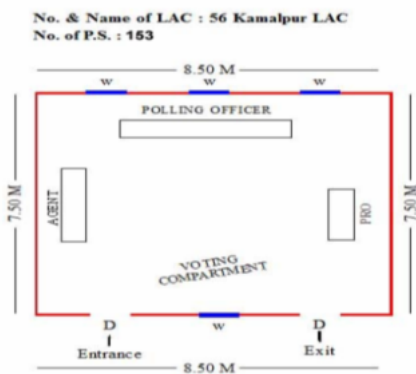

নিৰ্বাচক পঞ্জীয়ন বিষয়াৰ স্বাক্ষৰ

Nazri Naksha

Google Map View

Polling Station Building Front View

ভোটগ্ৰহন কেন্দ্ৰৰ সন্মুখৰ দৃশ্য

Cad View

Key MAP View

1 নাম : বাতুল দাস পিতাৰ নাম: হৰিপদ দাস ঘৰ নং : ০০ বয়স : 33 লিঙ্গ : পুৰুষ	JXG0272948 ফটো উপলব্ধ	2 নাম : দময়ন্তী নাথ স্বামীৰ নাম: বামু নাথ ঘৰ নং : ১ বয়স : 60 লিঙ্গ : মহিলা	JXG1194587 ফটো উপলব্ধ	3 নাম : লক্ষণ নাথ পিতাৰ নাম: ধমেশ্বৰ নাথ ঘৰ নং : ১ বয়স : 58 লিঙ্গ : পুৰুষ	JXG1194598 ফটো উপলব্ধ
4 নাম : ভনীতা নাথ স্বামীৰ নাম: লক্ষণ নাথ ঘৰ নং : ১ বয়স : 55 লিঙ্গ : মহিলা	JXG1194601 ফটো উপলব্ধ	5 নাম : দিপাংকৰ নাথ পিতাৰ নাম: বামো নাথ ঘৰ নং : ১ বয়স : 31 লিঙ্গ : পুৰুষ	JXG1201612 ফটো উপলব্ধ	6 নাম : জোনালী কলিতা স্বামীৰ নাম: বমেন কলিতা ঘৰ নং : 1 বয়স : 31 লিঙ্গ : মহিলা	JXG0449546 ফটো উপলব্ধ
7 নাম : অবলা নাথ স্বামীৰ নাম: তৰুণ নাথ ঘৰ নং : ২ বয়স : 70 লিঙ্গ : মহিলা	JXG1194623 ফটো উপলব্ধ	8 নাম : বীৰেন নাথ পিতাৰ নাম: তৰুণ নাথ ঘৰ নং : ২ বয়স : 47 লিঙ্গ : পুৰুষ	JXG1194634 ফটো উপলব্ধ	9 নাম : পূৰ্ণিমা নাথ স্বামীৰ নাম: বীৰেন নাথ ঘৰ নং : ২ বয়স : 42 লিঙ্গ : মহিলা	JXG1194645 ফটো উপলব্ধ
10 নাম : জোনটি নাথ পিতাৰ নাম: বীৰেন ঘৰ নং : 2 বয়স : 20 লিঙ্গ : মহিলা	VAX0035501 ফটো উপলব্ধ	11 নাম : নিৰদা নাথ স্বামীৰ নাম: মহেশ্বৰ নাথ ঘৰ নং : ৩ বয়স : 73 লিঙ্গ : মহিলা	JXG1194656 ফটো উপলব্ধ	12 নাম : বাতুল নাথ পিতাৰ নাম: মহেশ্বৰ নাথ ঘৰ নং : ৩ বয়স : 38 লিঙ্গ : পুৰুষ	JXG1194667 ফটো উপলব্ধ
13 নাম : ববিতা নাথ স্বামীৰ নাম: বাতুল নাথ ঘৰ নং : ৩ বয়স : 37 লিঙ্গ : মহিলা	JXG1846362 ফটো উপলব্ধ	14 নাম : তপন নাথ পিতাৰ নাম: বজত নাথ ঘৰ নং : 8 বয়স : 34 লিঙ্গ : পুৰুষ	JXG0328138 ফটো উপলব্ধ	E 15 নাম : বিশ্বজিত নাথ পিতাৰ নাম: বজত নাথ ঘৰ নং : 8 বয়স : 32 লিঙ্গ : পুৰুষ	JXG0328187 ফটো উপলব্ধ
16 নাম : বৰ্ণালী নাথ স্বামীৰ নাম: বিশ্বজিত নাথ ঘৰ নং : 8 বয়স : 31 লিঙ্গ : মহিলা	JXG0117366 ফটো উপলব্ধ	17 নাম : ৰূপক কাকতি পিতাৰ নাম: গনেশ কাকতি ঘৰ নং : 8 বয়স : 26 লিঙ্গ : পুৰুষ	JXG0367961 ফটো উপলব্ধ	18 নাম : শিখামনি কাকতি পিতাৰ নাম: গনেশ কাকতি ঘৰ নং : 04-03 বয়স : 30 লিঙ্গ : মহিলা	JXG0367953 ফটো উপলব্ধ
E 19 নাম : উষা নাথ স্বামীৰ নাম: তৰুণী নাথ ঘৰ নং : ৫ বয়স : 58 লিঙ্গ : মহিলা	JXG1194714 ফটো উপলব্ধ	20 নাম : উৰ্বশী নাথ স্বামীৰ নাম: বিপুল নাথ ঘৰ নং : ৫ বয়স : 50 লিঙ্গ : মহিলা	JXG0129767 ফটো উপলব্ধ	21 নাম : অজিত নাথ পিতাৰ নাম: তৰুণী নাথ ঘৰ নং : ৫ বয়স : 45 লিঙ্গ : পুৰুষ	JXG1194736 ফটো উপলব্ধ
E 22 নাম : বিপুল নাথ পিতাৰ নাম: তৰুণী নাথ ঘৰ নং : ৫ বয়স : 43 লিঙ্গ : পুৰুষ	JXG1194725 ফটো উপলব্ধ	23 নাম : চম্পা নাথ স্বামীৰ নাম: অজিত নাথ ঘৰ নং : ৫ বয়স : 38 লিঙ্গ : মহিলা	JXG0333906 ফটো উপলব্ধ	E 24 নাম : নন্দ নাথ পিতাৰ নাম: তৰুণী নাথ ঘৰ নং : ৫ বয়স : 31 লিঙ্গ : পুৰুষ	JXG0130146 ফটো উপলব্ধ
25 নাম : ধ্ৰুৱ নাথ পিতাৰ নাম: তৰুণী নাথ ঘৰ নং : ৫ বয়স : 30 লিঙ্গ : পুৰুষ	JXG0130237 ফটো উপলব্ধ	26 নাম : পংকজ ৰাজবংশী পিতাৰ নাম: ভবেন্দ্ৰ ৰাজবংশী ঘৰ নং : 5 বয়স : 20 লিঙ্গ : পুৰুষ	VAX0077750 ফটো উপলব্ধ	E 27 নাম : তীৰ্থ ডেকা পিতাৰ নাম: ফাগুমা ডেকা ঘৰ নং : ১০ বয়স : 69 লিঙ্গ : পুৰুষ	JXG1194747 ফটো উপলব্ধ
E 28 নাম : কীৰন ডেকা স্বামীৰ নাম: তীৰ্থ ডেকা ঘৰ নং : ১০ বয়স : 55 লিঙ্গ : মহিলা	JXG1194758 ফটো উপলব্ধ	29 নাম : দেৱকান্ত ডেকা পিতাৰ নাম: তীৰ্থ ডেকা ঘৰ নং : ১০ বয়স : 43 লিঙ্গ : পুৰুষ	JXG1194781 ফটো উপলব্ধ	30 নাম : নুপেন ডেকা পিতাৰ নাম: তীৰ্থ ডেকা ঘৰ নং : ১০ বয়স : 42 লিঙ্গ : পুৰুষ	JXG1194792 ফটো উপলব্ধ