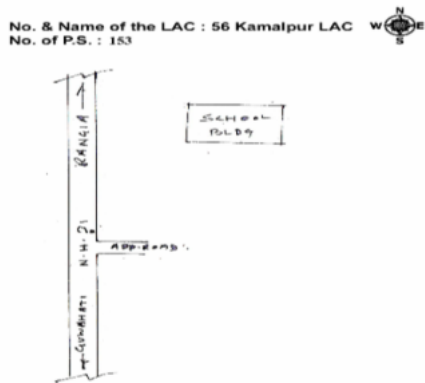

নিৰ্বাচক পঞ্জীয়ন বিষয়াৰ স্বাক্ষৰ

Nazri Naksha

Google Map View

Polling Station Building Front View

ভোটগ্ৰহন কেন্দ্ৰৰ সন্মুখৰ দৃশ্য

Cad View

Key MAP View

1 নাম : বাতুল দাস পিতাৰ নাম: হৰিপদ দাস ঘৰ নং : ০০ বয়স : 33 লিঙ্গ : পুৰুষ	JXG0272948 ফটো উপলব্ধ	2 নাম : দময়ন্তী নাথ স্বামীৰ নাম: বামু নাথ ঘৰ নং : ১ বয়স : 60 লিঙ্গ : মহিলা	JXG1194587 ফটো উপলব্ধ	3 নাম : লক্ষণ নাথ পিতাৰ নাম: ধমেশ্বৰ নাথ ঘৰ নং : ১ বয়স : 58 লিঙ্গ : পুৰুষ	JXG1194598 ফটো উপলব্ধ
4 নাম : ভনীতা নাথ স্বামীৰ নাম: লক্ষণ নাথ ঘৰ নং : ১ বয়স : 55 লিঙ্গ : মহিলা	JXG1194601 ফটো উপলব্ধ	5 নাম : দিপাংকৰ নাথ পিতাৰ নাম: বামো নাথ ঘৰ নং : ১ বয়স : 31 লিঙ্গ : পুৰুষ	JXG1201612 ফটো উপলব্ধ	6 নাম : জোনালী কলিতা স্বামীৰ নাম: বমেন কলিতা ঘৰ নং : 1 বয়স : 31 লিঙ্গ : মহিলা	JXG0449546 ফটো উপলব্ধ
7 নাম : অবলা নাথ স্বামীৰ নাম: তৰুণ নাথ ঘৰ নং : ২ বয়স : 70 লিঙ্গ : মহিলা	JXG1194623 ফটো উপলব্ধ	8 নাম : বীৰেন নাথ পিতাৰ নাম: তৰুণ নাথ ঘৰ নং : ২ বয়স : 47 লিঙ্গ : পুৰুষ	JXG1194634 ফটো উপলব্ধ	9 নাম : পূৰ্ণিমা নাথ স্বামীৰ নাম: বীৰেন নাথ ঘৰ নং : ২ বয়স : 42 লিঙ্গ : মহিলা	JXG1194645 ফটো উপলব্ধ
10 নাম : জোনটি নাথ পিতাৰ নাম: বীৰেন ঘৰ নং : 2 বয়স : 20 লিঙ্গ : মহিলা	VAX0035501 ফটো উপলব্ধ	11 নাম : নিৰদা নাথ স্বামীৰ নাম: মহেশ্বৰ নাথ ঘৰ নং : ৩ বয়স : 73 লিঙ্গ : মহিলা	JXG1194656 ফটো উপলব্ধ	12 নাম : বাতুল নাথ পিতাৰ নাম: মহেশ্বৰ নাথ ঘৰ নং : ৩ বয়স : 38 লিঙ্গ : পুৰুষ	JXG1194667 ফটো উপলব্ধ
13 নাম : ববিতা নাথ স্বামীৰ নাম: বাতুল নাথ ঘৰ নং : ৩ বয়স : 37 লিঙ্গ : মহিলা	JXG1846362 ফটো উপলব্ধ	14 নাম : তপন নাথ পিতাৰ নাম: বজত নাথ ঘৰ নং : 8 বয়স : 34 লিঙ্গ : পুৰুষ	JXG0328138 ফটো উপলব্ধ	E 15 নাম : বিশ্বজিত নাথ পিতাৰ নাম: বজত নাথ ঘৰ নং : 8 বয়স : 32 লিঙ্গ : পুৰুষ	JXG0328187 ফটো উপলব্ধ
16 নাম : বৰ্ণালী নাথ স্বামীৰ নাম: বিশ্বজিত নাথ ঘৰ নং : 8 বয়স : 31 লিঙ্গ : মহিলা	JXG0117366 ফটো উপলব্ধ	17 নাম : ৰূপক কাকতি পিতাৰ নাম: গনেশ কাকতি ঘৰ নং : 8 বয়স : 26 লিঙ্গ : পুৰুষ	JXG0367961 ফটো উপলব্ধ	18 নাম : শিখামনি কাকতি পিতাৰ নাম: গনেশ কাকতি ঘৰ নং : 04-03 বয়স : 30 লিঙ্গ : মহিলা	JXG0367953 ফটো উপলব্ধ
E 19 নাম : উষা নাথ স্বামীৰ নাম: তৰুণী নাথ ঘৰ নং : ৫ বয়স : 58 লিঙ্গ : মহিলা	JXG1194714 ফটো উপলব্ধ	20 নাম : উৰ্বশী নাথ স্বামীৰ নাম: বিপুল নাথ ঘৰ নং : ৫ বয়স : 50 লিঙ্গ : মহিলা	JXG0129767 ফটো উপলব্ধ	21 নাম : অজিত নাথ পিতাৰ নাম: তৰুণী নাথ ঘৰ নং : ৫ বয়স : 45 লিঙ্গ : পুৰুষ	JXG1194736 ফটো উপলব্ধ
E 22 নাম : বিপুল নাথ পিতাৰ নাম: তৰুণী নাথ ঘৰ নং : ৫ বয়স : 43 লিঙ্গ : পুৰুষ	JXG1194725 ফটো উপলব্ধ	23 নাম : চম্পা নাথ স্বামীৰ নাম: অজিত নাথ ঘৰ নং : ৫ বয়স : 38 লিঙ্গ : মহিলা	JXG0333906 ফটো উপলব্ধ	E 24 নাম : নন্দ নাথ পিতাৰ নাম: তৰুণী নাথ ঘৰ নং : ৫ বয়স : 31 লিঙ্গ : পুৰুষ	JXG0130146 ফটো উপলব্ধ
25 নাম : ধ্ৰুৱ নাথ পিতাৰ নাম: তৰুণী নাথ ঘৰ নং : ৫ বয়স : 30 লিঙ্গ : পুৰুষ	JXG0130237 ফটো উপলব্ধ	26 নাম : পংকজ ৰাজবংশী পিতাৰ নাম: ভবেন্দ্ৰ ৰাজবংশী ঘৰ নং : 5 বয়স : 20 লিঙ্গ : পুৰুষ	VAX0077750 ফটো উপলব্ধ	E 27 নাম : তীৰ্থ ডেকা পিতাৰ নাম: ফাগুমা ডেকা ঘৰ নং : ১০ বয়স : 69 লিঙ্গ : পুৰুষ	JXG1194747 ফটো উপলব্ধ
E 28 নাম : কীৰন ডেকা স্বামীৰ নাম: তীৰ্থ ডেকা ঘৰ নং : ১০ বয়স : 55 লিঙ্গ : মহিলা	JXG1194758 ফটো উপলব্ধ	29 নাম : দেৱকান্ত ডেকা পিতাৰ নাম: তীৰ্থ ডেকা ঘৰ নং : ১০ বয়স : 43 লিঙ্গ : পুৰুষ	JXG1194781 ফটো উপলব্ধ	30 নাম : নুপেন ডেকা পিতাৰ নাম: তীৰ্থ ডেকা ঘৰ নং : ১০ বয়স : 42 লিঙ্গ : পুৰুষ	JXG1194792 ফটো উপলব্ধ