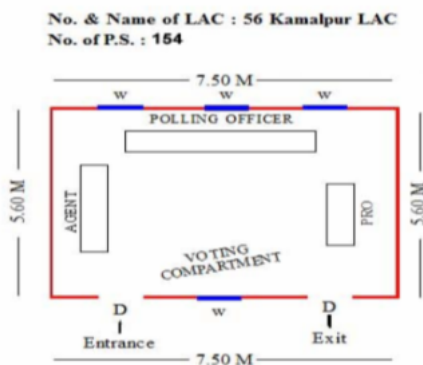

নিৰ্বাচক পঞ্জীয়ন বিষয়াৰ স্বাক্ষৰ

Nazri Naksha

Google Map View

Polling Station Building Front View

ভোটগ্ৰহন কেন্দ্ৰৰ সন্মুখৰ দৃশ্য

Cad View

Key MAP View

1 নাম : ললিতা দাস স্বামীৰ নাম: হিতেশ দাস ঘৰ নং : 0 বয়স : 42 লিঙ্গ : মহিলা	JXG0371880 ফটো উপলব্ধ	2 নাম : চুমি দাস স্বামীৰ নাম: নয়নমণি দাস ঘৰ নং : 0 বয়স : 32 লিঙ্গ : মহিলা	JXG0371914 ফটো উপলব্ধ	S 3 নাম : কমলজ্যোতি পেটেল পিতাৰ নাম: লক্ষ্মীন্দৰ পেটেল ঘৰ নং : 0 বয়স : 28 লিঙ্গ : পুৰুষ	JXG0371740 ফটো উপলব্ধ
4 নাম : গীতা বড়ো স্বামীৰ নাম: অঞ্জন বড়ো ঘৰ নং : 29 বয়স : 37 লিঙ্গ : মহিলা	JXG0292391 ফটো উপলব্ধ	5 নাম : বিনিতা বৈশ্য দেবী স্বামীৰ নাম: সঞ্জয় কুমাৰ নাথ ঘৰ নং : 36 বয়স : 36 লিঙ্গ : মহিলা	JXG0563452 ফটো উপলব্ধ	6 নাম : ৰূপজ্যোতি দাস পিতাৰ নাম: হেমন্ত দাস ঘৰ নং : 119 বয়স : 19 লিঙ্গ : পুৰুষ	VAX0054965 ফটো উপলব্ধ
7 নাম : বিশ্বজিত গোস্বামী পিতাৰ নাম: সৈতেন্দ্র গোস্বামী ঘৰ নং : 163 বয়স : 38 লিঙ্গ : পুৰুষ	JXG1210157 ফটো উপলব্ধ	8 নাম : সংযুক্তা দাস পিতাৰ নাম: নৰেন ঘৰ নং : 173 বয়স : 22 লিঙ্গ : মহিলা	VAX0048199 ফটো উপলব্ধ	9 নাম : বিন্দিয়া ডাঙা স্বামীৰ নাম: পংকজ কাকতি ঘৰ নং : 193 বয়স : 39 লিঙ্গ : মহিলা	VAX0048256 ফটো উপলব্ধ
10 নাম : জগন্নাথ দাস পিতাৰ নাম: গৌৰীকান্ত দাস ঘৰ নং : 1৯৫ বয়স : 71 লিঙ্গ : পুৰুষ	JXG1204564 ফটো উপলব্ধ	11 নাম : পাহীপ্রভা দাস স্বামীৰ নাম: জগন্নাথ দাস ঘৰ নং : 1৯৫ বয়স : 65 লিঙ্গ : মহিলা	JXG1204575 ফটো উপলব্ধ	12 নাম : হেমেন দাস পিতাৰ নাম: জগন্নাথ দাস ঘৰ নং : 1৯৫ বয়স : 51 লিঙ্গ : পুৰুষ	JXG1204586 ফটো উপলব্ধ
13 নাম : ধনজিৎ দাস পিতাৰ নাম: জগন্নাথ দাস ঘৰ নং : 1৯৫ বয়স : 47 লিঙ্গ : পুৰুষ	JXG1204600 ফটো উপলব্ধ	14 নাম : দিষ্টীৰাণী দাস পিতাৰ নাম: জগন্নাথ দাস ঘৰ নং : 1৯৫ বয়স : 46 লিঙ্গ : মহিলা	JXG1204597 ফটো উপলব্ধ	15 নাম : দীপজ্যোতি দাস পিতাৰ নাম: জগন্নাথ দাস ঘৰ নং : 1৯৫ বয়স : 44 লিঙ্গ : পুৰুষ	JXG1204611 ফটো উপলব্ধ
16 নাম : মঞ্জলা ডেকা দাস স্বামীৰ নাম: হেমেন দাস ঘৰ নং : 1৯৫ বয়স : 38 লিঙ্গ : মহিলা	JXG1846511 ফটো উপলব্ধ	S 17 নাম : মদন দাস পিতাৰ নাম: হৰেশ্বৰ দাস ঘৰ নং : 1৯৬ বয়স : 50 লিঙ্গ : পুৰুষ	JXG1204644 ফটো উপলব্ধ	S 18 নাম : ৰন দাস নাথ পিতাৰ নাম: হৰেশ্বৰ দাস ঘৰ নং : 1৯৬ বয়স : 42 লিঙ্গ : মহিলা	JXG1204655 ফটো উপলব্ধ
19 নাম : পখিলা কাকতি স্বামীৰ নাম: ৰজনী কাকতি ঘৰ নং : 1৯৯ বয়স : 75 লিঙ্গ : মহিলা	JXG1204699 ফটো উপলব্ধ	20 নাম : তিলক কাকতি পিতাৰ নাম: ৰজনী কাকতি ঘৰ নং : 1৯৯ বয়স : 59 লিঙ্গ : পুৰুষ	JXG1204702 ফটো উপলব্ধ	21 নাম : প্ৰবীন কাকতি পিতাৰ নাম: ৰজনী কাকতি ঘৰ নং : 199 বয়স : 57 লিঙ্গ : পুৰুষ	JXG1204724 ফটো উপলব্ধ
22 নাম : ৰঞ্জিত কাকতি পিতাৰ নাম: ৰজনী কাকতি ঘৰ নং : 199 বয়স : 55 লিঙ্গ : পুৰুষ	JXG1204735 ফটো উপলব্ধ	23 নাম : নমিতা কাকতি স্বামীৰ নাম: প্ৰবীন কাকতি ঘৰ নং : 199 বয়স : 55 লিঙ্গ : মহিলা	JXG1204780 ফটো উপলব্ধ	24 নাম : অঞ্জলি কাকতি স্বামীৰ নাম: তিলক কাকতি ঘৰ নং : 1৯৯ বয়স : 52 লিঙ্গ : মহিলা	JXG1204713 ফটো উপলব্ধ
25 নাম : নয়ন জ্যোতি কাকতি পিতাৰ নাম: তিলক চন্দ্ৰ কাকতি ঘৰ নং : 1৯৯ বয়স : 34 লিঙ্গ : পুৰুষ	JXG1204791 ফটো উপলব্ধ	26 নাম : মুগেন কাকতি পিতাৰ নাম: তিলক কাকতি ঘৰ নং : 199 বয়স : 27 লিঙ্গ : পুৰুষ	JXG5970215 ফটো উপলব্ধ	E 27 নাম : বাপন কাকতি পিতাৰ নাম: চক্ৰধৰ কাকতি ঘৰ নং : ২০০ বয়স : 63 লিঙ্গ : পুৰুষ	JXG1204815 ফটো উপলব্ধ
28 নাম : লীলাধৰ কাকতি পিতাৰ নাম: চক্ৰধৰ কাকতি ঘৰ নং : ২০০ বয়স : 55 লিঙ্গ : পুৰুষ	JXG1204871 ফটো উপলব্ধ	29 নাম : সবিতা কাকতি স্বামীৰ নাম: বাপন কাকতি ঘৰ নং : 200 বয়স : 55 লিঙ্গ : মহিলা	JXG1204826 ফটো উপলব্ধ	30 নাম : জুন কাকতি স্বামীৰ নাম: হিৰেন কাকতি ঘৰ নং : ২০০ বয়স : 50 লিঙ্গ : মহিলা	JXG1204848 ফটো উপলব্ধ