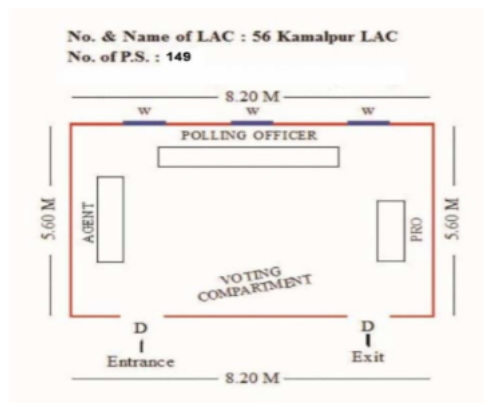

নিৰ্বাচক পঞ্জীয়ন বিষয়াৰ স্বাক্ষৰ

Nazri Naksha

Google Map View

Polling Station Building Front View

ভোটগ্ৰহন কেন্দ্ৰৰ সন্মুখৰ দৃশ্য

Cad View

Key MAP View

1 নাম : অচ্যুত কলিতা পিতাৰ নাম: লয়নু কলিতা ঘৰ নং : ০০০ বয়স : 30 লিঙ্গ : পুৰুষ	JXG0369918 ফটো উপলব্ধ	2 নাম : শিখামনি ডেকা পিতাৰ নাম: ডাংদীৰাম ডেকা ঘৰ নং : ০০ বয়স : 28 লিঙ্গ : মহিলা	JXG0603001 ফটো উপলব্ধ	3 নাম : মানস ডেকা পিতাৰ নাম: দম্দেশ্বৰ ডেকা ঘৰ নং : 1 বয়স : 26 লিঙ্গ : পুৰুষ	VAX0055111 ফটো উপলব্ধ
4 নাম : জন মনি ডেকা স্বামীৰ নাম: তিলক ডেকা ঘৰ নং : 12 বয়স : 40 লিঙ্গ : মহিলা	JXG0567339 ফটো উপলব্ধ	5 নাম : বৰ্ণালী কলিতা ডেকা স্বামীৰ নাম: কনকচন্দ্ৰ ডেকা ঘৰ নং : ২১ বয়স : 28 লিঙ্গ : মহিলা	JXG0302687 ফটো উপলব্ধ	6 নাম : বাবানি কলিতা স্বামীৰ নাম: কাৰ্তিক ডেকা ঘৰ নং : 21 ক বয়স : 29 লিঙ্গ : মহিলা	JXG5973540 ফটো উপলব্ধ
S 7 নাম : কনিকা ডেকা স্বামীৰ নাম: কমলাকান্ত ডেকা ঘৰ নং : ২১ বয়স : 31 লিঙ্গ : মহিলা	JXG0208256 ফটো উপলব্ধ	8 নাম : কমলা ডেকা পিতাৰ নাম: বনো ডেকা ঘৰ নং : ২১ বয়স : 65 লিঙ্গ : পুৰুষ	JXG1164563 ফটো উপলব্ধ	E 9 নাম : ফুল ডেকা স্বামীৰ নাম: কমলা ডেকা ঘৰ নং : ২১ বয়স : 58 লিঙ্গ : মহিলা	JXG1164574 ফটো উপলব্ধ
10 নাম : কনক ডেকা পিতাৰ নাম: কমলা ডেকা ঘৰ নং : ২১ বয়স : 42 লিঙ্গ : পুৰুষ	JXG1164585 ফটো উপলব্ধ	11 নাম : কাৰ্তিক ডেকা পিতাৰ নাম: কমলা ডেকা ঘৰ নং : ২১ বয়স : 36 লিঙ্গ : পুৰুষ	JXG1164609 ফটো উপলব্ধ	12 নাম : স্বমিমা চৌধুৰী পিতাৰ নাম: তমিজ চৌধুৰী ঘৰ নং : 38 বয়স : 31 লিঙ্গ : মহিলা	DZN0032639 ফটো উপলব্ধ
13 নাম : সুৰেশ ডেকা পিতাৰ নাম: হৰেশ্বৰ ডেকা ঘৰ নং : 86 বয়স : 63 লিঙ্গ : পুৰুষ	JXG1167119 ফটো উপলব্ধ	14 নাম : পম্পী ডেকা স্বামীৰ নাম: অশ্বিনী ডেকা ঘৰ নং : 89 বয়স : 30 লিঙ্গ : মহিলা	JXG0528810 ফটো উপলব্ধ	15 নাম : ভাগ্যশ্ৰী কলিতা অন্যান্য: শ্ৰনব কাকতি ঘৰ নং : 125 বয়স : 28 লিঙ্গ : মহিলা	JXG0199604 ফটো উপলব্ধ
16 নাম : কল্যাণী কলিতা স্বামীৰ নাম: মোহন চন্দ্ৰ কলিতা ঘৰ নং : 127 বয়স : 28 লিঙ্গ : মহিলা	VAX0012450 ফটো উপলব্ধ	17 নাম : গীতমনি কলিতা স্বামীৰ নাম: প্ৰদীপ কুমাৰ ডেকা ঘৰ নং : ১৩০ বয়স : 28 লিঙ্গ : মহিলা	JXG0183459 ফটো উপলব্ধ	18 নাম : বঞ্জ ডেকা স্বামীৰ নাম: গিৰিধৰ ডেকা ঘৰ নং : ২১১ বয়স : 45 লিঙ্গ : মহিলা	JXG1164621 ফটো উপলব্ধ
19 নাম : দিপেন ডেকা পিতাৰ নাম: গোপীৰাম ডেকা ঘৰ নং : ২১৬ বয়স : 55 লিঙ্গ : পুৰুষ	JXG1164632 ফটো উপলব্ধ	20 নাম : পূৰ্ণ ৰাম ডেকা পিতাৰ নাম: গোপীৰাম ডেকা ঘৰ নং : ২১৬ বয়স : 45 লিঙ্গ : পুৰুষ	JXG1164643 ফটো উপলব্ধ	21 নাম : যমুনা ডেকা স্বামীৰ নাম: পুন্যৰাম ডেকা ঘৰ নং : ২১৬ বয়স : 43 লিঙ্গ : মহিলা	JXG1164654 ফটো উপলব্ধ
22 নাম : নিৰঞ্জন ডেকা পিতাৰ নাম: গোপী ৰাম ডেকা ঘৰ নং : ২১৬ বয়স : 43 লিঙ্গ : পুৰুষ	JXG1164665 ফটো উপলব্ধ	23 নাম : জোনালী ডেকা স্বামীৰ নাম: নিৰঞ্জন ডেকা ঘৰ নং : ২১৬ বয়স : 40 লিঙ্গ : মহিলা	JXG1164676 ফটো উপলব্ধ	24 নাম : পল্লব ডেকা পিতাৰ নাম: নিৰঞ্জন ডেকা ঘৰ নং : 216 বয়স : 23 লিঙ্গ : পুৰুষ	JXG0501072 ফটো উপলব্ধ
25 নাম : গীতা মণি ডেকা পিতাৰ নাম: নিৰঞ্জন ডেকা ঘৰ নং : 216 বয়স : 21 লিঙ্গ : মহিলা	VAX0072728 ফটো উপলব্ধ	26 নাম : চয়নিকা ডেকা পিতাৰ নাম: পূৰ্ণ ৰাম ডেকা ঘৰ নং : 216 বয়স : 20 লিঙ্গ : মহিলা	VAX0019984 ফটো উপলব্ধ	27 নাম : বৈকুণ্ঠ ৰাম ডেকা পিতাৰ নাম: গোপী ৰাম ডেকা ঘৰ নং : 216 বয়স : 71 লিঙ্গ : পুৰুষ	VAX0000174 ফটো উপলব্ধ
28 নাম : সৰস্বতী ডেকা স্বামীৰ নাম: বৈকুণ্ঠ ৰাম ডেকা ঘৰ নং : 216 বয়স : 67 লিঙ্গ : মহিলা	VAX0000059 ফটো উপলব্ধ	29 নাম : বাবুল চন্দ্ৰ ডেকা পিতাৰ নাম: ৰামেশ্বৰ ডেকা ঘৰ নং : ২১৭ বয়স : 56 লিঙ্গ : পুৰুষ	JXG0498287 ফটো উপলব্ধ	30 নাম : লক্ষ্য ধৰ ডেকা পিতাৰ নাম: ৰামেশ্বৰ ডেকা ঘৰ নং : ২১৭ বয়স : 50 লিঙ্গ : পুৰুষ	JXG1164698 ফটো উপলব্ধ