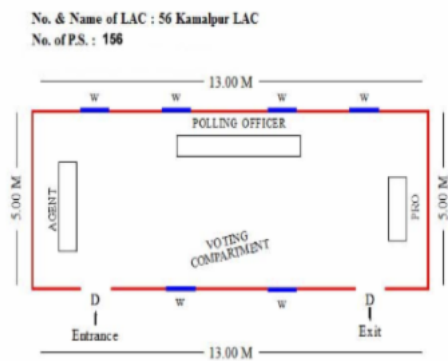

নিৰ্বাচক পঞ্জীয়ন বিষয়াৰ স্বাক্ষৰ

Nazri Naksha

Google Map View

Polling Station Building Front View

ভোটগ্ৰহন কেন্দ্ৰৰ সন্মুখৰ দৃশ্য

Cad View

Key MAP View

1 নাম : সৰস্বতী দাস স্বামীৰ নাম : পুটুল দাস ঘৰ নং : 10 বয়স : 33 লিঙ্গ : মহিলা	JXG0563460 ফটো উপলব্ধ	2 নাম : হিৰণ্য কুমাৰ গোস্বামী পিতাৰ নাম : ধৰ্মেশ্বৰ গোস্বামী ঘৰ নং : 13 বয়স : 33 লিঙ্গ : পুৰুষ	JXG1224562 ফটো উপলব্ধ	3 নাম : আয়েজ আলী পিতাৰ নাম : আব্দুল হামিদ ঘৰ নং : 29 বয়স : 55 লিঙ্গ : পুৰুষ	JXG1229158 ফটো উপলব্ধ
4 নাম : বৰিনা বেগম স্বামীৰ নাম : ৰেকিবুল আলী ঘৰ নং : 35 বয়স : 25 লিঙ্গ : মহিলা	JXG0558429 ফটো উপলব্ধ	5 নাম : ৰিতুল আলী পিতাৰ নাম : দালগুৰ আলী ঘৰ নং : 39 বয়স : 34 লিঙ্গ : পুৰুষ	JXG1224573 ফটো উপলব্ধ	6 নাম : জাহিৰ আখতাৰ পিতাৰ নাম : আখতাৰ হুছেইন ঘৰ নং : 59 বয়স : 24 লিঙ্গ : পুৰুষ	JXG0520577 ফটো উপলব্ধ
7 নাম : চেহনাজ খাতুন স্বামীৰ নাম : মহিদুল আলী ঘৰ নং : 65 বয়স : 28 লিঙ্গ : মহিলা	VAX0081695 ফটো উপলব্ধ	8 নাম : জুলি বেগম পিতাৰ নাম : জমিৰ আলী ঘৰ নং : 69 বয়স : 27 লিঙ্গ : মহিলা	JXG0340729 ফটো উপলব্ধ	9 নাম : শ্ৰী হিয়ামুনি নাথ পিতাৰ নাম : শ্ৰী পবন নাথ ঘৰ নং : 72 বয়স : 25 লিঙ্গ : মহিলা	JXG0456939 ফটো উপলব্ধ
10 নাম : ৰুমিনা বেগম স্বামীৰ নাম : আব্দুল খালেক ঘৰ নং : 100ক বয়স : 31 লিঙ্গ : মহিলা	JXG0309781 ফটো উপলব্ধ	11 নাম : মৃদুল আলী পিতাৰ নাম : চানমাহমুদ আলী ঘৰ নং : 100ক বয়স : 31 লিঙ্গ : পুৰুষ	JXG0309641 ফটো উপলব্ধ	12 নাম : আব্দুল ফাৰুক পিতাৰ নাম : খবিবুদ্দিন আহমেদ ঘৰ নং : 118 বয়স : 20 লিঙ্গ : পুৰুষ	VAX0029686 ফটো উপলব্ধ
13 নাম : চুফিজান বেগম স্বামীৰ নাম : ইছলাম আলী ঘৰ নং : 120 বয়স : 36 লিঙ্গ : মহিলা	JXG0558478 ফটো উপলব্ধ	14 নাম : পখিলা বেগম স্বামীৰ নাম : ৰাজু আলী ঘৰ নং : 126 বয়স : 33 লিঙ্গ : মহিলা	JXG0020289 ফটো উপলব্ধ	15 নাম : ৰিকি কাকুতি পিতাৰ নাম : প্ৰদীপ কাকুতি ঘৰ নং : 141 বয়স : 20 লিঙ্গ : পুৰুষ	VAX0021105 ফটো উপলব্ধ
16 নাম : তঞ্চা দাস পিতাৰ নাম : হৰমোহন দাস ঘৰ নং : 155 বয়স : 28 লিঙ্গ : মহিলা	VAX0021097 ফটো উপলব্ধ	17 নাম : হিৰকজ্যোতি দাস পিতাৰ নাম : হৰমোহন দাস ঘৰ নং : 155 বয়স : 25 লিঙ্গ : পুৰুষ	JXG0614818 ফটো উপলব্ধ	18 নাম : প্ৰিয়ংকা নাথ স্বামীৰ নাম : অৰূপ নাথ ঘৰ নং : 159 বয়স : 23 লিঙ্গ : মহিলা	VAX0093187 ফটো উপলব্ধ
19 নাম : নমিতা ডেকা পিতাৰ নাম : তৰুণ ডেকা ঘৰ নং : 166 বয়স : 28 লিঙ্গ : মহিলা	JXG0210880 ফটো উপলব্ধ	20 নাম : ফৰিদা বেগম মাতৃৰ নাম : ছকিনা বিবি ঘৰ নং : 174 বয়স : 22 লিঙ্গ : মহিলা	VAX0107805 ফটো উপলব্ধ	21 নাম : ভূপেন নাথ পিতাৰ নাম : দয়াৰাম নাথ ঘৰ নং : 180 বয়স : 29 লিঙ্গ : পুৰুষ	JXG0056226 ফটো উপলব্ধ
22 নাম : ডেইজী দেৱী স্বামীৰ নাম : হৰেন নাথ ঘৰ নং : 199 বয়স : 37 লিঙ্গ : মহিলা	JXG0530212 ফটো উপলব্ধ	23 নাম : মনিকা বেগম পিতাৰ নাম : হাচনুৰ আলী ঘৰ নং : 203 বয়স : 20 লিঙ্গ : মহিলা	VAX0089425 ফটো উপলব্ধ	24 নাম : মোহছেন আলী পিতাৰ নাম : চেকেণ্ডাৰ আলী ঘৰ নং : 216 বয়স : 64 লিঙ্গ : পুৰুষ	JXG1224584 ফটো উপলব্ধ
25 নাম : গোলাপ বিবি স্বামীৰ নাম : মোহছেন আলী ঘৰ নং : 216 বয়স : 61 লিঙ্গ : মহিলা	JXG1224595 ফটো উপলব্ধ	26 নাম : হাচিনা বিবি স্বামীৰ নাম : মোহছেন আলী ঘৰ নং : 216 বয়স : 60 লিঙ্গ : মহিলা	JXG1224608 ফটো উপলব্ধ	27 নাম : পাৰবিন চুলতানা স্বামীৰ নাম : মাকিন আলী ঘৰ নং : 216 বয়স : 38 লিঙ্গ : মহিলা	JXG1224619 ফটো উপলব্ধ
28 নাম : মুনোখা হুছেইন পিতাৰ নাম : মোহছেন আলী ঘৰ নং : 216 বয়স : 34 লিঙ্গ : পুৰুষ	JXG1224620 ফটো উপলব্ধ	29 নাম : আঞ্জমা বেগম স্বামীৰ নাম : মুনোখা হুছেইন ঘৰ নং : 216 বয়স : 25 লিঙ্গ : মহিলা	JXG0534636 ফটো উপলব্ধ	S নাম : আফাজ আলী পিতাৰ নাম : আহমদ আলী ঘৰ নং : 219 বয়স : 65 লিঙ্গ : পুৰুষ	JXG1224631 ফটো উপলব্ধ