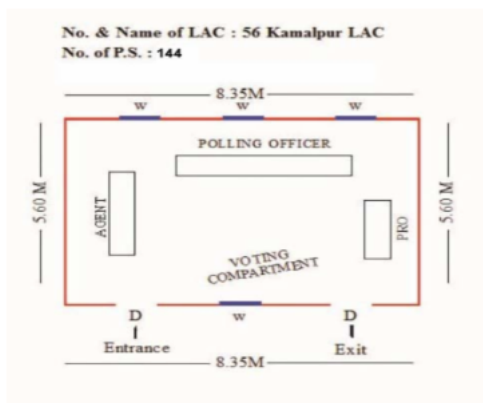

নিৰ্বাচক পঞ্জীয়ন বিষয়াৰ স্বাক্ষৰ

Nazri Naksha

Google Map View

Polling Station Building Front View

ভোটগ্ৰহন কেন্দ্ৰৰ সন্মুখৰ দৃশ্য

Cad View

Key MAP View

1 নাম : অবলা নাথ স্বামীৰ নাম: গিৰেন নাথ ঘৰ নং : 1 বয়স : 65 লিঙ্গ : মহিলা	JXG1134572 ফটো উপলব্ধ	2 নাম : ধ্ৰুৱজ্যোতি নাথ পিতাৰ নাম: গিৰেন নাথ ঘৰ নং : 1 বয়স : 38 লিঙ্গ : পুৰুষ	JXG1134583 ফটো উপলব্ধ	3 নাম : হিৰন নাথ পিতাৰ নাম: গিৰেন নাথ ঘৰ নং : 1 বয়স : 36 লিঙ্গ : মহিলা	JXG1134607 ফটো উপলব্ধ
4 নাম : বাসৱ নাথ পিতাৰ নাম: গিৰেন নাথ ঘৰ নং : 1 বয়স : 34 লিঙ্গ : পুৰুষ	JXG1134594 ফটো উপলব্ধ	5 নাম : শ্ৰেণী নাথ স্বামীৰ নাম: ধ্ৰুৱজ্যোতি নাথ ঘৰ নং : 1 বয়স : 30 লিঙ্গ : মহিলা	JXG0001115 ফটো উপলব্ধ	6 নাম : মীৰা ডেকা স্বামীৰ নাম: গিৰিধৰ ডেকা ঘৰ নং : 1 বয়স : 40 লিঙ্গ : মহিলা	JXG0168666 ফটো উপলব্ধ
7 নাম : কৃষ্ণ কান্ত দাস পিতাৰ নাম: সুৰেন দাস ঘৰ নং : 2 বয়স : 55 লিঙ্গ : পুৰুষ	JXG1134630 ফটো উপলব্ধ	8 নাম : মনোৰঞ্জন নাথ পিতাৰ নাম: নগেন নাথ ঘৰ নং : 2 বয়স : 52 লিঙ্গ : পুৰুষ	JXG1134618 ফটো উপলব্ধ	9 নাম : ভাৰতী দাস স্বামীৰ নাম: কৃষ্ণ দাস ঘৰ নং : 2 বয়স : 48 লিঙ্গ : মহিলা	JXG1134641 ফটো উপলব্ধ
10 নাম : অকন নাথ স্বামীৰ নাম: মনোৰঞ্জন নাথ ঘৰ নং : 2 বয়স : 46 লিঙ্গ : মহিলা	JXG1134629 ফটো উপলব্ধ	11 নাম : বিকাশ দাস পিতাৰ নাম: কৃষ্ণ দাস ঘৰ নং : 2 বয়স : 36 লিঙ্গ : পুৰুষ	JXG0293910 ফটো উপলব্ধ	12 নাম : ত্ৰিকেন্দ্ৰ নাথ পিতাৰ নাম: মনোৰঞ্জন নাথ ঘৰ নং : 2 বয়স : 28 লিঙ্গ : পুৰুষ	JXG0063909 ফটো উপলব্ধ
S 13 নাম : নিকমণি নাথ পিতাৰ নাম: মনোৰঞ্জন নাথ ঘৰ নং : 2 বয়স : 26 লিঙ্গ : মহিলা	JXG5956032 ফটো উপলব্ধ	14 নাম : বিংকু ৰায় স্বামীৰ নাম: বিকাশ দাস ঘৰ নং : 02 বয়স : 21 লিঙ্গ : মহিলা	VAX0064915 ফটো উপলব্ধ	15 নাম : নয়নমনি কলিতা পিতাৰ নাম: চৰিত্ৰ ডেকা ঘৰ নং : 2 বয়স : 35 লিঙ্গ : পুৰুষ	JXG0063495 ফটো উপলব্ধ
16 নাম : দয়াল কলিতা পিতাৰ নাম: চৰিত্ৰ কলিতা ঘৰ নং : 2 বয়স : 33 লিঙ্গ : পুৰুষ	JXG0201442 ফটো উপলব্ধ	S 17 নাম : হিমাক্ষী ডেকা পিতাৰ নাম: চৰিত্ৰ ডেকা ঘৰ নং : 2 বয়স : 29 লিঙ্গ : মহিলা	JXG0063917 ফটো উপলব্ধ	18 নাম : গোপাল দাস পিতাৰ নাম: সুৰেন দাস ঘৰ নং : 8 বয়স : 56 লিঙ্গ : পুৰুষ	JXG1134652 ফটো উপলব্ধ
19 নাম : অনিমা দাস স্বামীৰ নাম: গোপাল দাস ঘৰ নং : 8 বয়স : 53 লিঙ্গ : মহিলা	JXG1134663 ফটো উপলব্ধ	20 নাম : ভূপেন দাস পিতাৰ নাম: গোপাল দাস ঘৰ নং : 8 বয়স : 36 লিঙ্গ : পুৰুষ	JXG1134674 ফটো উপলব্ধ	21 নাম : মিলন দাস পিতাৰ নাম: গোপাল দাস ঘৰ নং : 8 বয়স : 30 লিঙ্গ : পুৰুষ	JXG0013214 ফটো উপলব্ধ
22 নাম : ভূপতি নাথ পিতাৰ নাম: হৰকান্ত নাথ ঘৰ নং : 5 বয়স : 57 লিঙ্গ : পুৰুষ	JXG1134685 ফটো উপলব্ধ	23 নাম : কল্পনা নাথ স্বামীৰ নাম: ভূপতি নাথ ঘৰ নং : 5 বয়স : 47 লিঙ্গ : মহিলা	JXG1134696 ফটো উপলব্ধ	24 নাম : দুলমণি নাথ স্বামীৰ নাম: কনমনি নাথ ঘৰ নং : 5 বয়স : 31 লিঙ্গ : মহিলা	JXG5956081 ফটো উপলব্ধ
25 নাম : কনমণি নাথ পিতাৰ নাম: ভূপতি নাথ ঘৰ নং : 5 বয়স : 30 লিঙ্গ : পুৰুষ	JXG0013215 ফটো উপলব্ধ	26 নাম : দৰ্পনা নাথ স্বামীৰ নাম: বিপুল নাথ ঘৰ নং : 6 বয়স : 46 লিঙ্গ : মহিলা	JXG1134709 ফটো উপলব্ধ	27 নাম : পাৰুল নাথ মাতৃৰ নাম: দৰ্পনা নাথ ঘৰ নং : 6 বয়স : 28 লিঙ্গ : মহিলা	JXG0138925 ফটো উপলব্ধ
28 নাম : নিৰ্মল মাতৃৰ নাম: দৰ্পনা নাথ ঘৰ নং : 6 বয়স : 25 লিঙ্গ : পুৰুষ	JXG0609438 ফটো উপলব্ধ	29 নাম : চানোৱাৰা বেগম স্বামীৰ নাম: চফিকুৰ ৰহমান ঘৰ নং : 6 বয়স : 44 লিঙ্গ : মহিলা	JXG0138545 ফটো উপলব্ধ	30 নাম : চফিকুৰ ৰহমান পিতাৰ নাম: চফুল আলী ঘৰ নং : 6 বয়স : 42 লিঙ্গ : পুৰুষ	JXG0337659 ফটো উপলব্ধ