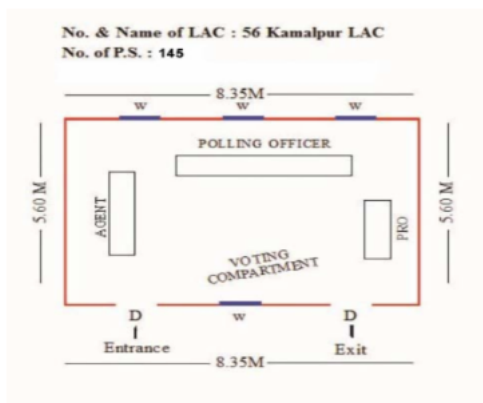

নিৰ্বাচক পঞ্জীয়ন বিষয়াৰ স্বাক্ষৰ

Nazri Naksha

Google Map View

Polling Station Building Front View

ভোটগ্ৰহন কেন্দ্ৰৰ সন্মুখৰ দৃশ্য

Cad View

Key MAP View

<p>S 1 JXG0013253</p> <p>নাম : শিখাৰানী দাস স্বামীৰ নাম : মৃদুল ঠাকুৰীয়া ঘৰ নং : 02 বয়স : 30 লিঙ্গ : মহিলা</p> <p>ফটো উপলব্ধ</p>	<p>2 JXG1144189</p> <p>নাম : জেউতী নাথ পিতাৰ নাম : দীপন নাথ ঘৰ নং : 20 বয়স : 34 লিঙ্গ : মহিলা</p> <p>ফটো উপলব্ধ</p>	<p>3 VAX0106575</p> <p>নাম : মনিষা নাথ স্বামীৰ নাম : অপূৰ্ব নাথ ঘৰ নং : 25 বয়স : 32 লিঙ্গ : মহিলা</p> <p>ফটো উপলব্ধ</p>
<p>4 VAX0018150</p> <p>নাম : শিবানী নাথ পিতাৰ নাম : হৰেন চন্দ্ৰ নাথ ঘৰ নং : 31 বয়স : 20 লিঙ্গ : মহিলা</p> <p>ফটো উপলব্ধ</p>	<p>5 LQZ1980661</p> <p>নাম : ৰতন কলিতা পিতাৰ নাম : মানিক কলিতা ঘৰ নং : 46 বয়স : 44 লিঙ্গ : পুৰুষ</p> <p>ফটো উপলব্ধ</p>	<p>6 JXG0449314</p> <p>নাম : স্নাতা নাথ স্বামীৰ নাম : ৰাতুল নাথ ঘৰ নং : 61 বয়স : 35 লিঙ্গ : মহিলা</p> <p>ফটো উপলব্ধ</p>
<p>7 VAX0101725</p> <p>নাম : ৰবিনা চৌধুৰী স্বামীৰ নাম : খছনুৰ আলী ঘৰ নং : 66 বয়স : 23 লিঙ্গ : মহিলা</p> <p>ফটো উপলব্ধ</p>	<p>8 JXG1142445</p> <p>নাম : হাশিমা বেগম স্বামীৰ নাম : মকিবৰ ৰহমান ঘৰ নং : 69 বয়স : 58 লিঙ্গ : মহিলা</p> <p>ফটো উপলব্ধ</p>	<p>9 JXG0449900</p> <p>নাম : ভাস্কৰ নাথ পিতাৰ নাম : মানিক নাথ ঘৰ নং : 81 বয়স : 26 লিঙ্গ : পুৰুষ</p> <p>ফটো উপলব্ধ</p>
<p>#2 10 JXG1142569</p> <p>নাম : চাৰন বিবি স্বামীৰ নাম : চাৰফ আলী ঘৰ নং : 193 বয়স : 43 লিঙ্গ : মহিলা</p> <p>ফটো উপলব্ধ</p>	<p>11 JXG0441063</p> <p>নাম : তপন নাথ পিতাৰ নাম : দান্দীৰাম নাথ ঘৰ নং : 100ক বয়স : 27 লিঙ্গ : পুৰুষ</p> <p>ফটো উপলব্ধ</p>	<p>12 JXG0440446</p> <p>নাম : ৰুপম বনিয়া পিতাৰ নাম : বিনোদ বনিয়া ঘৰ নং : 100ক বয়স : 26 লিঙ্গ : পুৰুষ</p> <p>ফটো উপলব্ধ</p>
<p>13 JXG1139215</p> <p>নাম : খগেন ডেকা পিতাৰ নাম : গেৰা ডেকা ঘৰ নং : 100ক বয়স : 52 লিঙ্গ : পুৰুষ</p> <p>ফটো উপলব্ধ</p>	<p>14 JXG1139226</p> <p>নাম : গীতা ডেকা স্বামীৰ নাম : খগেন ডেকা ঘৰ নং : 100ক বয়স : 40 লিঙ্গ : মহিলা</p> <p>ফটো উপলব্ধ</p>	<p>15 JXG1139259</p> <p>নাম : উগ্ৰ ডেকা পিতাৰ নাম : ৰতিৰাম ডেকা ঘৰ নং : 102 বয়স : 55 লিঙ্গ : পুৰুষ</p> <p>ফটো উপলব্ধ</p>
<p>16 JXG0013248</p> <p>নাম : ভূপেন ডেকা পিতাৰ নাম : উগ্ৰ ডেকা ঘৰ নং : 102 বয়স : 32 লিঙ্গ : পুৰুষ</p> <p>ফটো উপলব্ধ</p>	<p>S 17 JXG0201095</p> <p>নাম : ধৰিস্মিতা ডেকা পিতাৰ নাম : উগ্ৰ ডেকা ঘৰ নং : 102 বয়স : 29 লিঙ্গ : পুৰুষ</p> <p>ফটো উপলব্ধ</p>	<p>18 JXG0275107</p> <p>নাম : অনামিকা ডেকা পিতাৰ নাম : উগ্ৰ ডেকা ঘৰ নং : 102 বয়স : 29 লিঙ্গ : মহিলা</p> <p>ফটো উপলব্ধ</p>
<p>19 JXG1139293</p> <p>নাম : মনো ডেকা স্বামীৰ নাম : মতি ডেকা ঘৰ নং : 103 বয়স : 50 লিঙ্গ : মহিলা</p> <p>ফটো উপলব্ধ</p>	<p>20 JXG1139306</p> <p>নাম : উমেশ ডেকা পিতাৰ নাম : নৰেশ্বৰ ডেকা ঘৰ নং : 103 বয়স : 45 লিঙ্গ : পুৰুষ</p> <p>ফটো উপলব্ধ</p>	<p>21 JXG0595710</p> <p>নাম : ৰেখা ডেকা স্বামীৰ নাম : উমেশ ডেকা ঘৰ নং : 103 বয়স : 43 লিঙ্গ : মহিলা</p> <p>ফটো উপলব্ধ</p>
<p>22 JXG0202465</p> <p>নাম : জুৰি ডেকা পিতাৰ নাম : মতি ডেকা ঘৰ নং : 103 বয়স : 31 লিঙ্গ : মহিলা</p> <p>ফটো উপলব্ধ</p>	<p>23 JXG0201400</p> <p>নাম : দ্বিপজ্যোতি ডেকা পিতাৰ নাম : মতিৰাম ডেকা ঘৰ নং : 103 বয়স : 28 লিঙ্গ : পুৰুষ</p> <p>ফটো উপলব্ধ</p>	<p>24 JXG1139340</p> <p>নাম : পদ্মা ডেকা পিতাৰ নাম : গোৰী কান্ত ডেকা ঘৰ নং : 108 বয়স : 53 লিঙ্গ : মহিলা</p> <p>ফটো উপলব্ধ</p>
<p>25 JXG1139362</p> <p>নাম : নিৰুপমা ডেকা পিতাৰ নাম : দৌৰী কান্ত ডেকা ঘৰ নং : 108 বয়স : 44 লিঙ্গ : মহিলা</p> <p>ফটো উপলব্ধ</p>	<p>26 JXG1139339</p> <p>নাম : হিৰামনি ডেকা মাতৃৰ নাম : নাগেশ্বৰ ডেকা ঘৰ নং : 108 বয়স : 43 লিঙ্গ : মহিলা</p> <p>ফটো উপলব্ধ</p>	<p>27 JXG1139373</p> <p>নাম : অৰবিন্দ ডেকা পিতাৰ নাম : নন্দ ডেকা ঘৰ নং : 106 বয়স : 61 লিঙ্গ : পুৰুষ</p> <p>ফটো উপলব্ধ</p>
<p>28 JXG1139384</p> <p>নাম : হিৰন ডেকা স্বামীৰ নাম : অৰবিন্দ ডেকা ঘৰ নং : 106 বয়স : 53 লিঙ্গ : মহিলা</p> <p>ফটো উপলব্ধ</p>	<p>29 JXG1139408</p> <p>নাম : নিপেন ডেকা পিতাৰ নাম : নন্দ ডেকা ঘৰ নং : 109 বয়স : 52 লিঙ্গ : পুৰুষ</p> <p>ফটো উপলব্ধ</p>	<p>S2 30 JXG0472787</p> <p>নাম : ভনিমা ডেকা পিতাৰ নাম : নিপেন ডেকা ঘৰ নং : 107 বয়স : 26 লিঙ্গ : মহিলা</p> <p>ফটো উপলব্ধ</p>