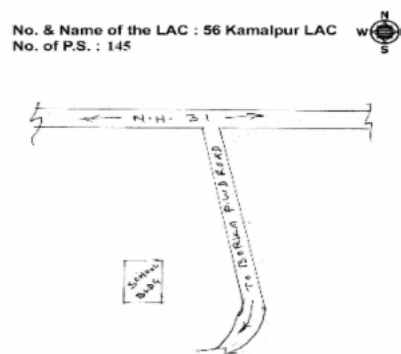

নিৰ্বাচক পঞ্জীয়ন বিষয়াৰ স্বাক্ষৰ

Nazri Naksha

Google Map View

Polling Station Building Front View

ভোটগ্ৰহন কেন্দ্ৰৰ সন্মুখৰ দৃশ্য

Cad View

Key MAP View

<p>S 1 JXG0013253</p> <p>নাম : শিখাৰানী দাস স্বামীৰ নাম : মৃদুল ঠাকুৰীয়া ঘৰ নং : 02 বয়স : 30 লিঙ্গ : মহিলা</p> <p>ফটো উপলব্ধ</p>	<p>2 JXG1144189</p> <p>নাম : জেউতী নাথ পিতাৰ নাম : দীপন নাথ ঘৰ নং : 20 বয়স : 34 লিঙ্গ : মহিলা</p> <p>ফটো উপলব্ধ</p>	<p>3 VAX0106575</p> <p>নাম : মনিষা নাথ স্বামীৰ নাম : অপূৰ্ব নাথ ঘৰ নং : 25 বয়স : 32 লিঙ্গ : মহিলা</p> <p>ফটো উপলব্ধ</p>
<p>4 VAX0018150</p> <p>নাম : শিবানী নাথ পিতাৰ নাম : হৰেন চন্দ্ৰ নাথ ঘৰ নং : 31 বয়স : 20 লিঙ্গ : মহিলা</p> <p>ফটো উপলব্ধ</p>	<p>5 LQZ1980661</p> <p>নাম : ৰতন কলিতা পিতাৰ নাম : মানিক কলিতা ঘৰ নং : 46 বয়স : 44 লিঙ্গ : পুৰুষ</p> <p>ফটো উপলব্ধ</p>	<p>6 JXG0449314</p> <p>নাম : স্নাতা নাথ স্বামীৰ নাম : ৰাতুল নাথ ঘৰ নং : 61 বয়স : 35 লিঙ্গ : মহিলা</p> <p>ফটো উপলব্ধ</p>
<p>7 VAX0101725</p> <p>নাম : ৰবিনা চৌধুৰী স্বামীৰ নাম : খছনুৰ আলী ঘৰ নং : 66 বয়স : 23 লিঙ্গ : মহিলা</p> <p>ফটো উপলব্ধ</p>	<p>8 JXG1142445</p> <p>নাম : হাশিমা বেগম স্বামীৰ নাম : মকিবৰ ৰহমান ঘৰ নং : 69 বয়স : 58 লিঙ্গ : মহিলা</p> <p>ফটো উপলব্ধ</p>	<p>9 JXG0449900</p> <p>নাম : ভাস্কৰ নাথ পিতাৰ নাম : মানিক নাথ ঘৰ নং : 81 বয়স : 26 লিঙ্গ : পুৰুষ</p> <p>ফটো উপলব্ধ</p>
<p>#2 10 JXG1142569</p> <p>নাম : চাৰন বিবি স্বামীৰ নাম : চাৰফ আলী ঘৰ নং : 193 বয়স : 43 লিঙ্গ : মহিলা</p> <p>ফটো উপলব্ধ</p>	<p>11 JXG0441063</p> <p>নাম : তপন নাথ পিতাৰ নাম : দান্দীৰাম নাথ ঘৰ নং : 100ক বয়স : 27 লিঙ্গ : পুৰুষ</p> <p>ফটো উপলব্ধ</p>	<p>12 JXG0440446</p> <p>নাম : ৰুপম বনিয়া পিতাৰ নাম : বিনোদ বনিয়া ঘৰ নং : 100ক বয়স : 26 লিঙ্গ : পুৰুষ</p> <p>ফটো উপলব্ধ</p>
<p>13 JXG1139215</p> <p>নাম : খগেন ডেকা পিতাৰ নাম : গেৰা ডেকা ঘৰ নং : 100ক বয়স : 52 লিঙ্গ : পুৰুষ</p> <p>ফটো উপলব্ধ</p>	<p>14 JXG1139226</p> <p>নাম : গীতা ডেকা স্বামীৰ নাম : খগেন ডেকা ঘৰ নং : 100ক বয়স : 40 লিঙ্গ : মহিলা</p> <p>ফটো উপলব্ধ</p>	<p>15 JXG1139259</p> <p>নাম : উগ্ৰ ডেকা পিতাৰ নাম : ৰতিৰাম ডেকা ঘৰ নং : 102 বয়স : 55 লিঙ্গ : পুৰুষ</p> <p>ফটো উপলব্ধ</p>
<p>16 JXG0013248</p> <p>নাম : ভূপেন ডেকা পিতাৰ নাম : উগ্ৰ ডেকা ঘৰ নং : 102 বয়স : 32 লিঙ্গ : পুৰুষ</p> <p>ফটো উপলব্ধ</p>	<p>S 17 JXG0201095</p> <p>নাম : ধৰিস্মিতা ডেকা পিতাৰ নাম : উগ্ৰ ডেকা ঘৰ নং : 102 বয়স : 29 লিঙ্গ : পুৰুষ</p> <p>ফটো উপলব্ধ</p>	<p>18 JXG0275107</p> <p>নাম : অনামিকা ডেকা পিতাৰ নাম : উগ্ৰ ডেকা ঘৰ নং : 102 বয়স : 29 লিঙ্গ : মহিলা</p> <p>ফটো উপলব্ধ</p>
<p>19 JXG1139293</p> <p>নাম : মনো ডেকা স্বামীৰ নাম : মতি ডেকা ঘৰ নং : 103 বয়স : 50 লিঙ্গ : মহিলা</p> <p>ফটো উপলব্ধ</p>	<p>20 JXG1139306</p> <p>নাম : উমেশ ডেকা পিতাৰ নাম : নৰেশ্বৰ ডেকা ঘৰ নং : 103 বয়স : 45 লিঙ্গ : পুৰুষ</p> <p>ফটো উপলব্ধ</p>	<p>21 JXG0595710</p> <p>নাম : ৰেখা ডেকা স্বামীৰ নাম : উমেশ ডেকা ঘৰ নং : 103 বয়স : 43 লিঙ্গ : মহিলা</p> <p>ফটো উপলব্ধ</p>
<p>22 JXG0202465</p> <p>নাম : জুৰি ডেকা পিতাৰ নাম : মতি ডেকা ঘৰ নং : 103 বয়স : 31 লিঙ্গ : মহিলা</p> <p>ফটো উপলব্ধ</p>	<p>23 JXG0201400</p> <p>নাম : দ্বিপজ্যোতি ডেকা পিতাৰ নাম : মতিৰাম ডেকা ঘৰ নং : 103 বয়স : 28 লিঙ্গ : পুৰুষ</p> <p>ফটো উপলব্ধ</p>	<p>24 JXG1139340</p> <p>নাম : পদ্মা ডেকা পিতাৰ নাম : গোৰী কান্ত ডেকা ঘৰ নং : 108 বয়স : 53 লিঙ্গ : মহিলা</p> <p>ফটো উপলব্ধ</p>
<p>25 JXG1139362</p> <p>নাম : নিৰুপমা ডেকা পিতাৰ নাম : দৌৰী কান্ত ডেকা ঘৰ নং : 108 বয়স : 44 লিঙ্গ : মহিলা</p> <p>ফটো উপলব্ধ</p>	<p>26 JXG1139339</p> <p>নাম : হিৰামনি ডেকা মাতৃৰ নাম : নাগেশ্বৰ ডেকা ঘৰ নং : 108 বয়স : 43 লিঙ্গ : মহিলা</p> <p>ফটো উপলব্ধ</p>	<p>27 JXG1139373</p> <p>নাম : অৰবিন্দ ডেকা পিতাৰ নাম : নন্দ ডেকা ঘৰ নং : 106 বয়স : 61 লিঙ্গ : পুৰুষ</p> <p>ফটো উপলব্ধ</p>
<p>28 JXG1139384</p> <p>নাম : হিৰন ডেকা স্বামীৰ নাম : অৰবিন্দ ডেকা ঘৰ নং : 106 বয়স : 53 লিঙ্গ : মহিলা</p> <p>ফটো উপলব্ধ</p>	<p>29 JXG1139408</p> <p>নাম : নিপেন ডেকা পিতাৰ নাম : নন্দ ডেকা ঘৰ নং : 109 বয়স : 52 লিঙ্গ : পুৰুষ</p> <p>ফটো উপলব্ধ</p>	<p>S2 30 JXG0472787</p> <p>নাম : ভনিমা ডেকা পিতাৰ নাম : নিপেন ডেকা ঘৰ নং : 107 বয়স : 26 লিঙ্গ : মহিলা</p> <p>ফটো উপলব্ধ</p>