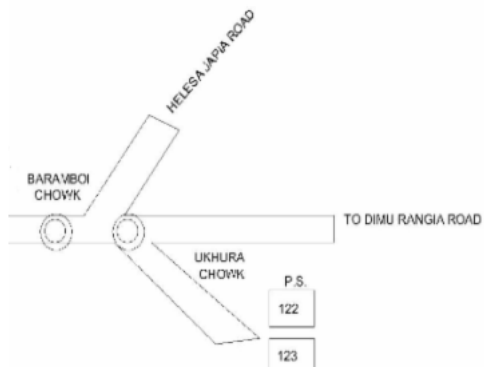

Nazri Naksha