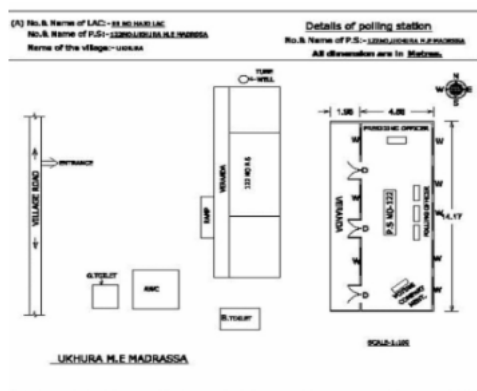

নিৰ্বাচক পঞ্জীয়ন বিষয়াৰ স্বাক্ষৰ

Nazri Naksha

Google Map View

Polling Station Building Front View

ভোটগ্ৰহন কেন্দ্ৰৰ সন্মুখৰ দৃশ্য

Cad View

Key MAP View

1 নাম : দিলনৰ ইছলাম পিতাৰ নাম: জুমৰ উদ্দীন আহমেদ ঘৰ নং : 000 বয়স : 60 লিঙ্গ : পুৰুষ	GVT7078736 ফটো উপলব্ধ	2 নাম : নুৰেআছমা বেগম স্বামীৰ নাম: খাবিৰুদ্দিন আহমেদ ঘৰ নং : 00 বয়স : 40 লিঙ্গ : মহিলা	GVT0456848 ফটো উপলব্ধ	3 নাম : মীৰা বেগম স্বামীৰ নাম: আজিজৰ বহমান ঘৰ নং : 00 বয়স : 40 লিঙ্গ : মহিলা	GVT5136787 ফটো উপলব্ধ
S 4 নাম : লিনা বসুমতাৰী স্বামীৰ নাম: পাপাল বড়ো ঘৰ নং : 00 বয়স : 40 লিঙ্গ : মহিলা	GVT0428557 ফটো উপলব্ধ	5 নাম : জুনুৰাৰা চৌধুৰী স্বামীৰ নাম: ফাৰিদ আলী ঘৰ নং : 000 বয়স : 39 লিঙ্গ : মহিলা	GVT7084858 ফটো উপলব্ধ	6 নাম : মামনী বেগম স্বামীৰ নাম: আছিকুল হক ঘৰ নং : 000 বয়স : 25 লিঙ্গ : মহিলা	GVT0580969 ফটো উপলব্ধ
7 নাম : জুনুনী বেগম পিতাৰ নাম: চামনুৰ আলী ঘৰ নং : 0 বয়স : 24 লিঙ্গ : মহিলা	GVT0361436 ফটো উপলব্ধ	8 নাম : জবিতৰা বেগম পিতাৰ নাম: মুকুট আলী ঘৰ নং : 00 বয়স : 23 লিঙ্গ : মহিলা	GVT0539841 ফটো উপলব্ধ	9 নাম : ৰাণি বেগম স্বামীৰ নাম: ৰাহুল আলী ঘৰ নং : 000 বয়স : 23 লিঙ্গ : মহিলা	GVT0549410 ফটো উপলব্ধ
10 নাম : চানি চৌধুৰী পিতাৰ নাম: আফগান আলী ঘৰ নং : 000 বয়স : 20 লিঙ্গ : পুৰুষ	VAX0008201 ফটো উপলব্ধ	11 নাম : হজৰাত আলী পিতাৰ নাম: আব্দুল গনি ঘৰ নং : 1 বয়স : 56 লিঙ্গ : পুৰুষ	GVT1174567 ফটো উপলব্ধ	12 নাম : মনোৱাৰা বেগম স্বামীৰ নাম: হজৰাত আলী ঘৰ নং : 1 বয়স : 46 লিঙ্গ : মহিলা	GVT1174578 ফটো উপলব্ধ
13 নাম : চুমিতা বেগম স্বামীৰ নাম: জেহিৰুল হক চৌধুৰী ঘৰ নং : 1 বয়স : 30 লিঙ্গ : মহিলা	GVT1197896 ফটো উপলব্ধ	14 নাম : ৰেকিবুদ্দীন আহমেদ পিতাৰ নাম: হজৰত আলী ঘৰ নং : 1 বয়স : 25 লিঙ্গ : পুৰুষ	GVT0388744 ফটো উপলব্ধ	15 নাম : হাজিৰান বিবি স্বামীৰ নাম: আজমিল আলী ঘৰ নং : 2 বয়স : 56 লিঙ্গ : মহিলা	GVT1174603 ফটো উপলব্ধ
16 নাম : দিলনৰ আলী পিতাৰ নাম: আজমিল আলী ঘৰ নং : 2 বয়স : 36 লিঙ্গ : পুৰুষ	GVT1180069 ফটো উপলব্ধ	17 নাম : মতিবৰ বহমান পিতাৰ নাম: আজমিল আলী ঘৰ নং : 2 বয়স : 33 লিঙ্গ : পুৰুষ	GVT0262931 ফটো উপলব্ধ	18 নাম : নাৰ্জমা বেগম স্বামীৰ নাম: দিলনুৰ আলী ঘৰ নং : 2 বয়স : 29 লিঙ্গ : মহিলা	GVT0263400 ফটো উপলব্ধ
19 নাম : ছেৰবানু বিবি স্বামীৰ নাম: ফৈয়ুদ আলী ঘৰ নং : 0 বয়স : 69 লিঙ্গ : মহিলা	GVT1174625 ফটো উপলব্ধ	20 নাম : আমিনা বিবি স্বামীৰ নাম: চাহেব আলী ঘৰ নং : 0 বয়স : 66 লিঙ্গ : মহিলা	GVT1174614 ফটো উপলব্ধ	21 নাম : নাৰ্জমা বেগম স্বামীৰ নাম: ফাৰিদ আলী ঘৰ নং : 0 বয়স : 39 লিঙ্গ : মহিলা	GVT1174658 ফটো উপলব্ধ
22 নাম : জাহানাৰা বেগম পিতাৰ নাম: চাহেব আলী ঘৰ নং : 0 বয়স : 38 লিঙ্গ : মহিলা	GVT1174647 ফটো উপলব্ধ	23 নাম : আইনুল আলী মাতৃৰ নাম: আমিনা বিবি ঘৰ নং : 0 বয়স : 37 লিঙ্গ : পুৰুষ	GVT1174669 ফটো উপলব্ধ	24 নাম : এলিনা বেগম স্বামীৰ নাম: আইনুল আলী ঘৰ নং : 0 বয়স : 34 লিঙ্গ : মহিলা	GVT0388140 ফটো উপলব্ধ
25 নাম : বিনুৱাৰা বেগম স্বামীৰ নাম: মহিনুল আলী ঘৰ নং : 3 বয়স : 27 লিঙ্গ : মহিলা	GVT0388686 ফটো উপলব্ধ	26 নাম : মহাদ আলী পিতাৰ নাম: চেচা আলী ঘৰ নং : 8 বয়স : 89 লিঙ্গ : পুৰুষ	GVT1174670 ফটো উপলব্ধ	27 নাম : চফৰান বিবি স্বামীৰ নাম: মহাদ আলী ঘৰ নং : 8 বয়স : 79 লিঙ্গ : মহিলা	GVT1174681 ফটো উপলব্ধ
28 নাম : বুবল আলী পিতাৰ নাম: মহাদ আলী ঘৰ নং : 8 বয়স : 45 লিঙ্গ : পুৰুষ	GVT1174705 ফটো উপলব্ধ	29 নাম : কৰিম আলী পিতাৰ নাম: মহাদ আলী ঘৰ নং : 8 বয়স : 41 লিঙ্গ : পুৰুষ	GVT1174727 ফটো উপলব্ধ	30 নাম : মঞ্জুৱাৰা বেগম স্বামীৰ নাম: কৰিম আলী ঘৰ নং : 8 বয়স : 33 লিঙ্গ : মহিলা	GVT2084426 ফটো উপলব্ধ