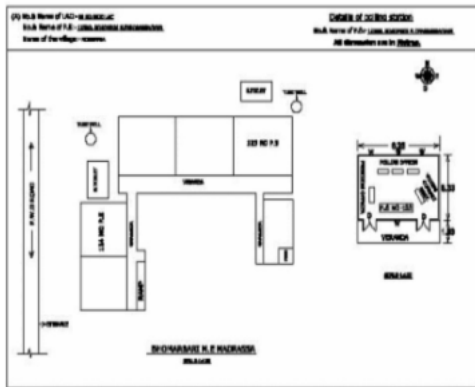

নিৰ্বাচক পঞ্জীয়ন বিষয়াৰ স্বাক্ষৰ

Nazri Naksha

Google Map View

Polling Station Building Front View

ভোটগ্ৰহন কেন্দ্ৰৰ সন্মুখৰ দৃশ্য

Cad View

Key MAP View

1 নাম : বাহুল হক পিতাৰ নাম: চামচুল হক ঘৰ নং : 0 বয়স : 26 লিঙ্গ : পুৰুষ	GVT0195636 ফটো উপলব্ধ	2 নাম : আছিকুল লতিফ পিতাৰ নাম: ফায়েজ আলী ঘৰ নং : 1 বয়স : 20 লিঙ্গ : পুৰুষ	VAX0082438 ফটো উপলব্ধ	3 নাম : দিলোৱাৰ হুছেইন পিতাৰ নাম: চাইফুদ্দিন আলী ঘৰ নং : 2 বয়স : 33 লিঙ্গ : পুৰুষ	GVT1190198 ফটো উপলব্ধ
S 4 নাম : ৰবি বেগম পিতাৰ নাম: ৰহমান আলী ঘৰ নং : 2 বয়স : 31 লিঙ্গ : মহিলা	GVT1190347 ফটো উপলব্ধ	5 নাম : মন্টাৰুল আহমেদ পিতাৰ নাম: আলী আহমেদ ঘৰ নং : 2 বয়স : 30 লিঙ্গ : পুৰুষ	GVT1190187 ফটো উপলব্ধ	S 6 নাম : আফিয়া বেগম মাতৃৰ নাম: ৰূপচেনী বিবি ঘৰ নং : 2 বয়স : 30 লিঙ্গ : মহিলা	GVT1190165 ফটো উপলব্ধ
S 7 নাম : ৰিজমনি বেগম পিতাৰ নাম: আজিজুৰ ৰহমান ঘৰ নং : 2 বয়স : 29 লিঙ্গ : মহিলা	GVT1190201 ফটো উপলব্ধ	8 নাম : ৰহুল আমিন পিতাৰ নাম: নূৰ ইছলাম ঘৰ নং : 012 বয়স : 19 লিঙ্গ : পুৰুষ	VAX0089631 ফটো উপলব্ধ	9 নাম : পুতুল আলী পিতাৰ নাম: আচান আলী ঘৰ নং : 15 বয়স : 43 লিঙ্গ : পুৰুষ	GVT1186169 ফটো উপলব্ধ
10 নাম : চাজিনা বেগম স্বামীৰ নাম: আলাউদ্দিন আহমেদ ঘৰ নং : 106 বয়স : 29 লিঙ্গ : মহিলা	GVT0213306 ফটো উপলব্ধ	11 নাম : চালমা বেগম স্বামীৰ নাম: ফিজনুৰ আলী ঘৰ নং : 17 বয়স : 29 লিঙ্গ : মহিলা	GVT1189919 ফটো উপলব্ধ	12 নাম : বেগম খালেদা জীয়া স্বামীৰ নাম: অকন আলী ঘৰ নং : 21 বয়স : 29 লিঙ্গ : মহিলা	GVT1152644 ফটো উপলব্ধ
S 13 নাম : নাজমা বেগম পিতাৰ নাম: আবুৰক্ষৰ চিদ্দিক ঘৰ নং : 22 বয়স : 28 লিঙ্গ : মহিলা	GVT0365387 ফটো উপলব্ধ	14 নাম : ৰোহিত আহমেদ পিতাৰ নাম: ছামচুল হক ঘৰ নং : 39 বয়স : 23 লিঙ্গ : পুৰুষ	GVT0362632 ফটো উপলব্ধ	R 15 নাম : আলী পিতাৰ নাম: চৌকত আলী ঘৰ নং : 40 বয়স : 22 লিঙ্গ : পুৰুষ	GVT1190800 ফটো উপলব্ধ
16 নাম : জৱেল আলী পিতাৰ নাম: চৌকত আলী ঘৰ নং : 80 বয়স : 22 লিঙ্গ : পুৰুষ	GVT7087737 ফটো উপলব্ধ	17 নাম : উম্মো হাবিবা হক পিতাৰ নাম: ছফিকুল হক ঘৰ নং : 54 বয়স : 22 লিঙ্গ : মহিলা	VAX0079731 ফটো উপলব্ধ	18 নাম : ৰিমা বেগম পিতাৰ নাম: নূৰমহম্মদ আলী ঘৰ নং : 56 বয়স : 20 লিঙ্গ : মহিলা	VAX0066605 ফটো উপলব্ধ
19 নাম : মুন্না আহমেদ পিতাৰ নাম: ৰফিত আলী ঘৰ নং : 63 বয়স : 25 লিঙ্গ : পুৰুষ	GVT0481234 ফটো উপলব্ধ	20 নাম : জমি বেগম পিতাৰ নাম: চান্দমহম্মদ আলী ঘৰ নং : 66 বয়স : 21 লিঙ্গ : মহিলা	GVT7057474 ফটো উপলব্ধ	21 নাম : চালমা বেগম স্বামীৰ নাম: ৰেকিব আলী ঘৰ নং : 099 বয়স : 29 লিঙ্গ : মহিলা	GVT0540062 ফটো উপলব্ধ
22 নাম : ৰাজ আলী পিতাৰ নাম: তাইজুদ্দিন আহমেদ ঘৰ নং : 79 বয়স : 26 লিঙ্গ : পুৰুষ	GVT0523712 ফটো উপলব্ধ	23 নাম : চামিনা বেগম স্বামীৰ নাম: খবির আলী ঘৰ নং : 82 বয়স : 27 লিঙ্গ : মহিলা	GVT0382093 ফটো উপলব্ধ	24 নাম : মান্নাফ আলী পিতাৰ নাম: খৰছেদ আলী ঘৰ নং : 101 বয়স : 26 লিঙ্গ : পুৰুষ	GVT0325530 ফটো উপলব্ধ
25 নাম : ইনজামুল হক পিতাৰ নাম: নূৰবক্স আলী ঘৰ নং : 103 বয়স : 26 লিঙ্গ : পুৰুষ	GVT0589127 ফটো উপলব্ধ	26 নাম : মিন্জ বেগম পিতাৰ নাম: হাবিবৰ ৰহমান ঘৰ নং : 105 বয়স : 21 লিঙ্গ : মহিলা	GVT7064165 ফটো উপলব্ধ	27 নাম : ৰিমা বেগম স্বামীৰ নাম: ৰছিদুল হক শইকীয়া ঘৰ নং : 112 বয়স : 29 লিঙ্গ : মহিলা	GVT0201996 ফটো উপলব্ধ
28 নাম : ইয়াছমীন চুলতানা স্বামীৰ নাম: ভাইকন আলী ঘৰ নং : 112 বয়স : 29 লিঙ্গ : মহিলা	GVT0360834 ফটো উপলব্ধ	29 নাম : জেৰিনা বেগম স্বামীৰ নাম: আলাম হুছেইন ঘৰ নং : 113 বয়স : 39 লিঙ্গ : মহিলা	GVT1133305 ফটো উপলব্ধ	30 নাম : চন্দ মোহম্মদ আলী পিতাৰ নাম: কেৰামত আলী ঘৰ নং : 118 বয়স : 82 লিঙ্গ : পুৰুষ	GVT1184561 ফটো উপলব্ধ