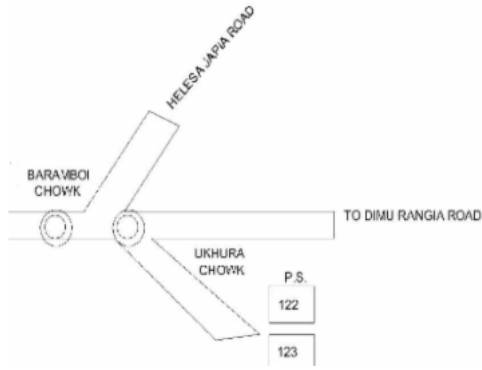

নিৰ্বাচক পঞ্জীয়ন বিষয়াৰ স্বাক্ষৰ

Nazri Naksha

Google Map View

Polling Station Building Front View

ভোটগ্ৰহন কেন্দ্ৰৰ সন্মুখৰ দৃশ্য

Cad View

Key MAP View

1 নাম : বাহুল হক পিতাৰ নাম: চামচুল হক ঘৰ নং : 0 বয়স : 26 লিঙ্গ : পুৰুষ	GVT0195636 ফটো উপলব্ধ	2 নাম : আছিকুল লতিফ পিতাৰ নাম: ফায়েজ আলী ঘৰ নং : 1 বয়স : 20 লিঙ্গ : পুৰুষ	VAX0082438 ফটো উপলব্ধ	3 নাম : দিলোৱাৰ হুছেইন পিতাৰ নাম: চাইফুদ্দিন আলী ঘৰ নং : 2 বয়স : 33 লিঙ্গ : পুৰুষ	GVT1190198 ফটো উপলব্ধ
S 4 নাম : ৰবি বেগম পিতাৰ নাম: ৰহমান আলী ঘৰ নং : 2 বয়স : 31 লিঙ্গ : মহিলা	GVT1190347 ফটো উপলব্ধ	5 নাম : মন্টাৰুল আহমেদ পিতাৰ নাম: আলী আহমেদ ঘৰ নং : 2 বয়স : 30 লিঙ্গ : পুৰুষ	GVT1190187 ফটো উপলব্ধ	S 6 নাম : আফিয়া বেগম মাতৃৰ নাম: ৰূপচেনী বিবি ঘৰ নং : 2 বয়স : 30 লিঙ্গ : মহিলা	GVT1190165 ফটো উপলব্ধ
S 7 নাম : ৰিজমনি বেগম পিতাৰ নাম: আজিজুৰ ৰহমান ঘৰ নং : 2 বয়স : 29 লিঙ্গ : মহিলা	GVT1190201 ফটো উপলব্ধ	8 নাম : ৰহুল আমিন পিতাৰ নাম: নূৰ ইছলাম ঘৰ নং : 012 বয়স : 19 লিঙ্গ : পুৰুষ	VAX0089631 ফটো উপলব্ধ	9 নাম : পুতুল আলী পিতাৰ নাম: আচান আলী ঘৰ নং : 15 বয়স : 43 লিঙ্গ : পুৰুষ	GVT1186169 ফটো উপলব্ধ
10 নাম : চাজিনা বেগম স্বামীৰ নাম: আলাউদ্দিন আহমেদ ঘৰ নং : 106 বয়স : 29 লিঙ্গ : মহিলা	GVT0213306 ফটো উপলব্ধ	11 নাম : চালমা বেগম স্বামীৰ নাম: ফিজনুৰ আলী ঘৰ নং : 17 বয়স : 29 লিঙ্গ : মহিলা	GVT1189919 ফটো উপলব্ধ	12 নাম : বেগম খালেদা জীয়া স্বামীৰ নাম: অকন আলী ঘৰ নং : 21 বয়স : 29 লিঙ্গ : মহিলা	GVT1152644 ফটো উপলব্ধ
S 13 নাম : নাজমা বেগম পিতাৰ নাম: আবুৰক্ষৰ চিদ্দিক ঘৰ নং : 22 বয়স : 28 লিঙ্গ : মহিলা	GVT0365387 ফটো উপলব্ধ	14 নাম : ৰোহিত আহমেদ পিতাৰ নাম: ছামচুল হক ঘৰ নং : 39 বয়স : 23 লিঙ্গ : পুৰুষ	GVT0362632 ফটো উপলব্ধ	R 15 নাম : আলী পিতাৰ নাম: চৌকত আলী ঘৰ নং : 40 বয়স : 22 লিঙ্গ : পুৰুষ	GVT1190800 ফটো উপলব্ধ
16 নাম : জৱেল আলী পিতাৰ নাম: চৌকত আলী ঘৰ নং : 80 বয়স : 22 লিঙ্গ : পুৰুষ	GVT7087737 ফটো উপলব্ধ	17 নাম : উম্মো হাবিবা হক পিতাৰ নাম: ছফিকুল হক ঘৰ নং : 54 বয়স : 22 লিঙ্গ : মহিলা	VAX0079731 ফটো উপলব্ধ	18 নাম : ৰিমা বেগম পিতাৰ নাম: নূৰমহম্মদ আলী ঘৰ নং : 56 বয়স : 20 লিঙ্গ : মহিলা	VAX0066605 ফটো উপলব্ধ
19 নাম : মুন্না আহমেদ পিতাৰ নাম: ৰফিত আলী ঘৰ নং : 63 বয়স : 25 লিঙ্গ : পুৰুষ	GVT0481234 ফটো উপলব্ধ	20 নাম : জমি বেগম পিতাৰ নাম: চান্দমহম্মদ আলী ঘৰ নং : 66 বয়স : 21 লিঙ্গ : মহিলা	GVT7057474 ফটো উপলব্ধ	21 নাম : চালমা বেগম স্বামীৰ নাম: ৰেকিব আলী ঘৰ নং : 099 বয়স : 29 লিঙ্গ : মহিলা	GVT0540062 ফটো উপলব্ধ
22 নাম : ৰাজ আলী পিতাৰ নাম: তাইজুদ্দিন আহমেদ ঘৰ নং : 79 বয়স : 26 লিঙ্গ : পুৰুষ	GVT0523712 ফটো উপলব্ধ	23 নাম : চামিনা বেগম স্বামীৰ নাম: খবির আলী ঘৰ নং : 82 বয়স : 27 লিঙ্গ : মহিলা	GVT0382093 ফটো উপলব্ধ	24 নাম : মান্নাফ আলী পিতাৰ নাম: খৰছেদ আলী ঘৰ নং : 101 বয়স : 26 লিঙ্গ : পুৰুষ	GVT0325530 ফটো উপলব্ধ
25 নাম : ইনজামুল হক পিতাৰ নাম: নূৰবক্স আলী ঘৰ নং : 103 বয়স : 26 লিঙ্গ : পুৰুষ	GVT0589127 ফটো উপলব্ধ	26 নাম : মিন্জ বেগম পিতাৰ নাম: হাবিবৰ ৰহমান ঘৰ নং : 105 বয়স : 21 লিঙ্গ : মহিলা	GVT7064165 ফটো উপলব্ধ	27 নাম : ৰিমা বেগম স্বামীৰ নাম: ৰছিদুল হক শইকীয়া ঘৰ নং : 112 বয়স : 29 লিঙ্গ : মহিলা	GVT0201996 ফটো উপলব্ধ
28 নাম : ইয়াছমীন চুলতানা স্বামীৰ নাম: ভাইকন আলী ঘৰ নং : 112 বয়স : 29 লিঙ্গ : মহিলা	GVT0360834 ফটো উপলব্ধ	29 নাম : জেৰিনা বেগম স্বামীৰ নাম: আলাম হুছেইন ঘৰ নং : 113 বয়স : 39 লিঙ্গ : মহিলা	GVT1133305 ফটো উপলব্ধ	30 নাম : চন্দ মোহম্মদ আলী পিতাৰ নাম: কেৰামত আলী ঘৰ নং : 118 বয়স : 82 লিঙ্গ : পুৰুষ	GVT1184561 ফটো উপলব্ধ