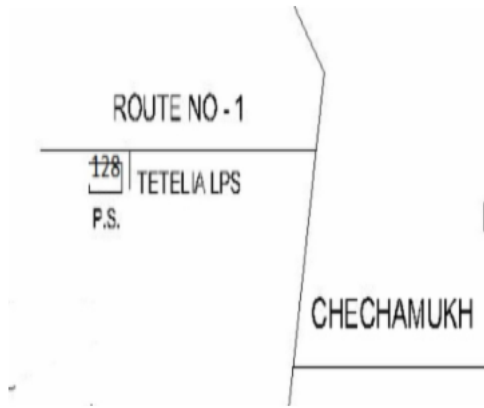

Nazri Naksha