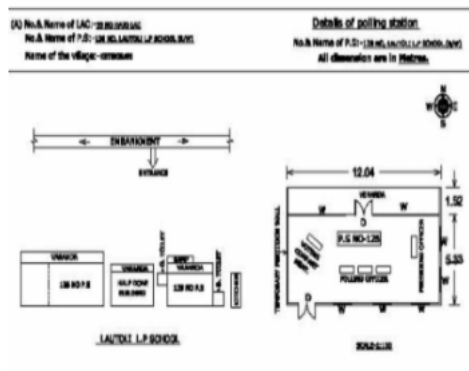

নিৰ্বাচক পঞ্জীয়ন বিষয়াৰ স্বাক্ষৰ

Nazri Naksha

Google Map View

Polling Station Building Front View

ভোটগ্ৰহন কেন্দ্ৰৰ সন্মুখৰ দৃশ্য

Cad View

Key MAP View

1 নাম : জমি বেগম স্বামীৰ নাম: ছফিকুল আহমেদ ঘৰ নং : 00 বয়স : 35 লিঙ্গ : মহিলা	VAX0085217 ফটো উপলব্ধ	2 নাম : চুবাহান আলী পিতাৰ নাম: বছিৰ মিঞা ঘৰ নং : 5 বয়স : 28 লিঙ্গ : পুৰুষ	GVT0343939 ফটো উপলব্ধ	3 নাম : হাবনৰ ৰচিদ পিতাৰ নাম: নজুৰ আলী ঘৰ নং : 1 বয়স : 69 লিঙ্গ : পুৰুষ	GVT1224573 ফটো উপলব্ধ
4 নাম : মইনুল হক চৌধুৰী পিতাৰ নাম: নজুৰ আলী ঘৰ নং : 1 বয়স : 61 লিঙ্গ : পুৰুষ	GVT1224595 ফটো উপলব্ধ	5 নাম : আহমা বেগম স্বামীৰ নাম: মইনুল হক চৌধুৰী ঘৰ নং : 1 বয়স : 58 লিঙ্গ : মহিলা	GVT1224608 ফটো উপলব্ধ	6 নাম : বেহেনা চৌধুৰী স্বামীৰ নাম: হাবনৰ ৰচিদ ঘৰ নং : 1 বয়স : 58 লিঙ্গ : মহিলা	GVT1224584 ফটো উপলব্ধ
7 নাম : মেহতাব আলী পিতাৰ নাম: নজুৰ আলী ঘৰ নং : 1 বয়স : 49 লিঙ্গ : পুৰুষ	GVT1224619 ফটো উপলব্ধ	8 নাম : চাবানা আজমি পিতাৰ নাম: মেহতাব আলী ঘৰ নং : 1 বয়স : 39 লিঙ্গ : মহিলা	GVT1231738 ফটো উপলব্ধ	9 নাম : মাচুক চৌধুৰী পিতাৰ নাম: মইনুল হক চৌধুৰী ঘৰ নং : 1 বয়স : 28 লিঙ্গ : পুৰুষ	GVT0200030 ফটো উপলব্ধ
10 নাম : ৰাবিয়া বেগম পিতাৰ নাম: হাচমত আলী ঘৰ নং : 1 বয়স : 21 লিঙ্গ : মহিলা	GVT7063290 ফটো উপলব্ধ	11 নাম : আব্দুল হামিদ পিতাৰ নাম: মফিজউদ্দীন আহমেদ ঘৰ নং : 2 বয়স : 58 লিঙ্গ : পুৰুষ	GVT1224642 ফটো উপলব্ধ	12 নাম : নুৰমহম্মদ আলী পিতাৰ নাম: খচনুৰ আলী ঘৰ নং : 2 বয়স : 54 লিঙ্গ : পুৰুষ	GVT1224700 ফটো উপলব্ধ
13 নাম : জলিল আলী পিতাৰ নাম: মফিজ আলী ঘৰ নং : 2 বয়স : 53 লিঙ্গ : পুৰুষ	GVT1224653 ফটো উপলব্ধ	14 নাম : মাকন বেগম পিতাৰ নাম: নুৰমহম্মদ আলী ঘৰ নং : 2 বয়স : 53 লিঙ্গ : মহিলা	GVT2086411 ফটো উপলব্ধ	15 নাম : ফিৰোজ আলী পিতাৰ নাম: খছনুৰ আলী ঘৰ নং : 2 বয়স : 49 লিঙ্গ : পুৰুষ	GVT1224722 ফটো উপলব্ধ
16 নাম : মহবাত আলী পিতাৰ নাম: মফিজ আলী ঘৰ নং : 2 বয়স : 44 লিঙ্গ : পুৰুষ	GVT1224675 ফটো উপলব্ধ	17 নাম : ৰুণা বেগম স্বামীৰ নাম: মহবাত আলী ঘৰ নং : 2 বয়স : 42 লিঙ্গ : মহিলা	GVT1224686 ফটো উপলব্ধ	18 নাম : ৰুন বেগম স্বামীৰ নাম: ফিৰোজ আলী ঘৰ নং : 2 বয়স : 41 লিঙ্গ : মহিলা	GVT1224733 ফটো উপলব্ধ
19 নাম : আজিদা বেগম স্বামীৰ নাম: আব্দুল হামিদ ঘৰ নং : 2 বয়স : 35 লিঙ্গ : মহিলা	GVT1224744 ফটো উপলব্ধ	20 নাম : জিলিমা বেগম স্বামীৰ নাম: জলিল আলী ঘৰ নং : 2 বয়স : 34 লিঙ্গ : মহিলা	GVT1231727 ফটো উপলব্ধ	21 নাম : ৰশ্মিআৰা বেগম স্বামীৰ নাম: মৃদুল আহমেদ ঘৰ নং : 2 বয়স : 29 লিঙ্গ : মহিলা	GVT0298372 ফটো উপলব্ধ
22 নাম : মৃদুল আহমেদ পিতাৰ নাম: নুৰমহম্মদ আলী ঘৰ নং : 2 বয়স : 28 লিঙ্গ : পুৰুষ	GVT0048835 ফটো উপলব্ধ	23 নাম : নাগীছ আহমেদা পিতাৰ নাম: নুৰমহম্মদ আলী ঘৰ নং : 2 বয়স : 22 লিঙ্গ : মহিলা	GVT0558676 ফটো উপলব্ধ	24 নাম : ইনজামুল হক পিতাৰ নাম: মহবাত আলী ঘৰ নং : 2 বয়স : 22 লিঙ্গ : পুৰুষ	GVT1152966 ফটো উপলব্ধ
25 নাম : চুপ্ৰিয়া ইয়াছিন পিতাৰ নাম: ফিৰোজ আলী ঘৰ নং : 02 বয়স : 19 লিঙ্গ : মহিলা	VAX0091132 ফটো উপলব্ধ	26 নাম : ৰাজ ছালাম আলী পিতাৰ নাম: মহবাত আলী ঘৰ নং : 02 বয়স : 19 লিঙ্গ : পুৰুষ	VAX0106831 ফটো উপলব্ধ	27 নাম : সৌৰভ শইকীয়া পিতাৰ নাম: নুৰ ইছলাম শইকীয়া ঘৰ নং : 03 বয়স : 26 লিঙ্গ : পুৰুষ	GVT0238626 ফটো উপলব্ধ
28 নাম : ডলি বেগম স্বামীৰ নাম: সিদ্দিক আলী ঘৰ নং : 03 বয়স : 64 লিঙ্গ : মহিলা	GVT1224766 ফটো উপলব্ধ	29 নাম : ৰুবান বেগম স্বামীৰ নাম: সিদ্দিক আলী ঘৰ নং : 03 বয়স : 54 লিঙ্গ : মহিলা	GVT1224777 ফটো উপলব্ধ	30 নাম : নুৰ ইছলাম শইকীয়া পিতাৰ নাম: ভোবান আলী শইকীয়া ঘৰ নং : 03 বয়স : 51 লিঙ্গ : পুৰুষ	GVT1224799 ফটো উপলব্ধ