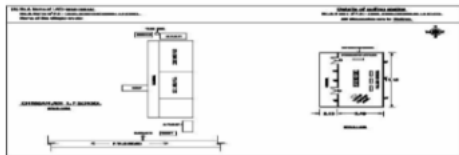

নিৰ্বাচক পঞ্জীয়ন বিষয়াৰ স্বাক্ষৰ

Nazri Naksha

Google Map View

Polling Station Building Front View

ভোটগ্ৰহন কেন্দ্ৰৰ সন্মুখৰ দৃশ্য

Cad View

Key MAP View

1 নাম : মাজনী পাটোৱাৰী স্বামীৰ নাম: বাবুল পাটোৱাৰী ঘৰ নং : 00 বয়স : 33 লিঙ্গ : মহিলা	GVT1168673 ফটো উপলব্ধ	2 নাম : মিন ডেকা স্বামীৰ নাম: হৰিচৰণ দাস ঘৰ নং : 00 বয়স : 32 লিঙ্গ : মহিলা	GVT0360925 ফটো উপলব্ধ	3 নাম : নয়নমণি পাটোৱাৰী স্বামীৰ নাম: শিভ ধৰ পাটোৱাৰী ঘৰ নং : 000 বয়স : 28 লিঙ্গ : মহিলা	GVT1144476 ফটো উপলব্ধ
4 নাম : নিজমনী কলিতা ডেকা স্বামীৰ নাম: ভাস্কৰ ডেকা ঘৰ নং : 00 বয়স : 27 লিঙ্গ : মহিলা	GVT0366625 ফটো উপলব্ধ	5 নাম : বঙ্গুন কলিতা পিতাৰ নাম: দিলীপ কলিতা ঘৰ নং : 00 বয়স : 27 লিঙ্গ : পুৰুষ	GVT1131606 ফটো উপলব্ধ	6 নাম : জ্যোন্তী ডেকা পিতাৰ নাম: ভুবনেশ্বৰ ডেকা ঘৰ নং : 00 বয়স : 25 লিঙ্গ : মহিলা	GVT0360263 ফটো উপলব্ধ
7 নাম : তুষা দাস পিতাৰ নাম: নুপেন চন্দ্ৰ দাস ঘৰ নং : 000 বয়স : 24 লিঙ্গ : মহিলা	GVT0553404 ফটো উপলব্ধ	8 নাম : বিমজিম ডেকা পিতাৰ নাম: কমলা ডেকা ঘৰ নং : 0 বয়স : 23 লিঙ্গ : মহিলা	GVT0583823 ফটো উপলব্ধ	9 নাম : বিশ্বজিৎ দাস পিতাৰ নাম: নুপেন চন্দ্ৰ দাস ঘৰ নং : 000 বয়স : 23 লিঙ্গ : পুৰুষ	GVT0548982 ফটো উপলব্ধ
10 নাম : বথেবালা পাটোৱাৰী স্বামীৰ নাম: খগেশ্বৰ পাটোৱাৰী ঘৰ নং : 1 বয়স : 69 লিঙ্গ : মহিলা	GVT1254611 ফটো উপলব্ধ	11 নাম : হৰিন পাটোৱাৰী পিতাৰ নাম: খগেশ্বৰ পাটোৱাৰী ঘৰ নং : 1 বয়স : 47 লিঙ্গ : পুৰুষ	GVT1254622 ফটো উপলব্ধ	12 নাম : নগেন পাটোৱাৰী পিতাৰ নাম: খগেশ্বৰ পাটোৱাৰী ঘৰ নং : 1 বয়স : 39 লিঙ্গ : পুৰুষ	GVT1254633 ফটো উপলব্ধ
13 নাম : প্ৰনিতা পাটোৱাৰী স্বামীৰ নাম: হৰিন পাটোৱাৰী ঘৰ নং : 1 বয়স : 36 লিঙ্গ : মহিলা	GVT1262620 ফটো উপলব্ধ	14 নাম : অভিষেক দাস পিতাৰ নাম: দীনেশ দাস ঘৰ নং : 01 বয়স : 29 লিঙ্গ : পুৰুষ	GVT0589416 ফটো উপলব্ধ	15 নাম : দিশাংতা পাটোৱাৰী পিতাৰ নাম: কৃষ্ণা কান্ত পাটোৱাৰী ঘৰ নং : 1 বয়স : 24 লিঙ্গ : পুৰুষ	GVT0381343 ফটো উপলব্ধ
16 নাম : সোনেশ্বৰ কলিতা পিতাৰ নাম: মনিয়া কলিতা ঘৰ নং : 2 বয়স : 64 লিঙ্গ : পুৰুষ	GVT1254644 ফটো উপলব্ধ	17 নাম : দময়ন্তী কলিতা স্বামীৰ নাম: সোনেশ্বৰ কলিতা ঘৰ নং : 2 বয়স : 52 লিঙ্গ : মহিলা	GVT1254655 ফটো উপলব্ধ	18 নাম : পংকজ পাটোৱাৰী পিতাৰ নাম: হৰিন পাটোৱাৰী ঘৰ নং : 3 বয়স : 29 লিঙ্গ : পুৰুষ	GVT1262459 ফটো উপলব্ধ
19 নাম : হৰিন পাটোৱাৰী পিতাৰ নাম: চণ্ডী পাটোৱাৰী ঘৰ নং : 3ক বয়স : 59 লিঙ্গ : পুৰুষ	GVT1254666 ফটো উপলব্ধ	20 নাম : হৰেন পাটোৱাৰী পিতাৰ নাম: চণ্ডী পাটোৱাৰী ঘৰ নং : 3খ বয়স : 59 লিঙ্গ : পুৰুষ	GVT1254702 ফটো উপলব্ধ	21 নাম : তৰুবালা পাটোৱাৰী স্বামীৰ নাম: হৰিন পাটোৱাৰী ঘৰ নং : 3ক বয়স : 54 লিঙ্গ : মহিলা	GVT1254677 ফটো উপলব্ধ
22 নাম : গিতাৰাণী ডেকা স্বামীৰ নাম: হৰেণ চন্দ্ৰ পাটোৱাৰী ঘৰ নং : 3খ বয়স : 49 লিঙ্গ : মহিলা	GVT1254713 ফটো উপলব্ধ	23 নাম : বঞ্জিত পাটোৱাৰী পিতাৰ নাম: হৰিন পাটোৱাৰী ঘৰ নং : 3খ বয়স : 37 লিঙ্গ : পুৰুষ	GVT1254699 ফটো উপলব্ধ	24 নাম : হেমন্ত পাটোৱাৰী পিতাৰ নাম: বাসব পাটোৱাৰী ঘৰ নং : 8 বয়স : 24 লিঙ্গ : পুৰুষ	GVT0365684 ফটো উপলব্ধ
25 নাম : লাউফুলী পাটোৱাৰী স্বামীৰ নাম: নবীন পাটোৱাৰী ঘৰ নং : 8ক বয়স : 84 লিঙ্গ : মহিলা	GVT1254724 ফটো উপলব্ধ	26 নাম : বাসব পাটোৱাৰী মাতৃৰ নাম: লাউফুলী পাটোৱাৰী ঘৰ নং : 8খ বয়স : 59 লিঙ্গ : পুৰুষ	GVT1254779 ফটো উপলব্ধ	27 নাম : দশৰথ পাটোৱাৰী মাতৃৰ নাম: লাউফুলী পাটোৱাৰী ঘৰ নং : 8ক বয়স : 54 লিঙ্গ : পুৰুষ	GVT1254757 ফটো উপলব্ধ
28 নাম : প্ৰতিমা পাটোৱাৰী স্বামীৰ নাম: বাসব পাটোৱাৰী ঘৰ নং : 8খ বয়স : 49 লিঙ্গ : মহিলা	GVT1254780 ফটো উপলব্ধ	29 নাম : মাধবী পাটোৱাৰী স্বামীৰ নাম: দশৰথ পাটোৱাৰী ঘৰ নং : 8ক বয়স : 47 লিঙ্গ : মহিলা	GVT1254768 ফটো উপলব্ধ	30 নাম : শান্তি পাটোৱাৰী স্বামীৰ নাম: গুৰুৰা পাটোৱাৰী ঘৰ নং : ৫ বয়স : 79 লিঙ্গ : মহিলা	GVT1254791 ফটো উপলব্ধ