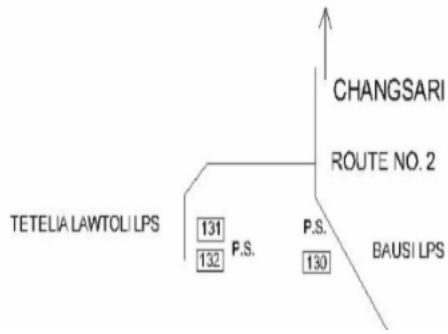

Nazri Naksha