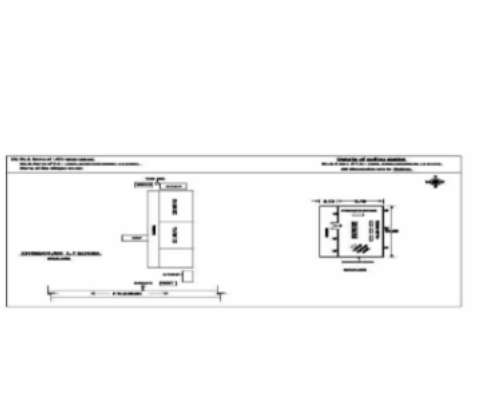

নিৰ্বাচক পঞ্জীয়ন বিষয়াৰ স্বাক্ষৰ

Nazri Naksha

Google Map View

Polling Station Building Front View

ভোটগ্ৰহন কেন্দ্ৰৰ সন্মুখৰ দৃশ্য

Cad View

Key MAP View

1 নাম : কবিতা দাস স্বামীৰ নাম: ৰুপেন কলিতা ঘৰ নং : 000 বয়স : 39 লিঙ্গ : মহিলা	GVT049182 ফটো উপলব্ধ	2 নাম : কমল কৃষ্ণ কলিতা পিতাৰ নাম: কুমুদ কলিতা ঘৰ নং : 1 বয়স : 24 লিঙ্গ : পুৰুষ	GVT0455790 ফটো উপলব্ধ	3 নাম : জোনটি কলিতা স্বামীৰ নাম: ধ্ৰুৱজ্যোতি কলিতা ঘৰ নং : 7 বয়স : 21 লিঙ্গ : মহিলা	GVT7084320 ফটো উপলব্ধ
S 4 নাম : হিমাঙ্কৰ কলিতা পিতাৰ নাম: পুতুল কলিতা ঘৰ নং : 12 বয়স : 32 লিঙ্গ : পুৰুষ	GVT0430231 ফটো উপলব্ধ	5 নাম : বীমাঙ্গ্যোতি পাটোৱাৰী পিতাৰ নাম: যদু ৰাম পাটোৱাৰী ঘৰ নং : 002172011 বয়স : 23 লিঙ্গ : পুৰুষ	GVT0551168 ফটো উপলব্ধ	6 নাম : ইন্দিৰা কলিতা স্বামীৰ নাম: অখিল চন্দ্ৰ কলিতা ঘৰ নং : 28 বয়স : 43 লিঙ্গ : মহিলা	GVT7081920 ফটো উপলব্ধ
7 নাম : বিতপন কলিতা পিতাৰ নাম: কৈলাশ কলিতা ঘৰ নং : 29 বয়স : 24 লিঙ্গ : পুৰুষ	GVT0347484 ফটো উপলব্ধ	8 নাম : নিকিতা কলিতা পিতাৰ নাম: কৈলাশ কলিতা ঘৰ নং : 29 বয়স : 23 লিঙ্গ : মহিলা	GVT7090053 ফটো উপলব্ধ	S 9 নাম : দুলমণি কলিতা পিতাৰ নাম: ৰমেশ কলিতা ঘৰ নং : 89 বয়স : 25 লিঙ্গ : মহিলা	GVT0345439 ফটো উপলব্ধ
10 নাম : দেবজিত ডেকা পিতাৰ নাম: জীতেন ডেকা ঘৰ নং : 52 বয়স : 23 লিঙ্গ : পুৰুষ	GVT0540294 ফটো উপলব্ধ	11 নাম : নয়ন মনি পিতাৰ নাম: ৰবিন ঘৰ নং : VILL KETEKIBARI বয়স : 24 লিঙ্গ : পুৰুষ	GVT0529321 ফটো উপলব্ধ	12 নাম : চুমন দাস পিতাৰ নাম: দেবেন চন্দ্ৰ দাস ঘৰ নং : 111 বয়স : 22 লিঙ্গ : পুৰুষ	GVT1232610 ফটো উপলব্ধ
13 নাম : মমি কলিতা পিতাৰ নাম: বানী কান্ত কলিতা ঘৰ নং : 113 বয়স : 26 লিঙ্গ : মহিলা	GVT0344739 ফটো উপলব্ধ	14 নাম : চয়নিকা কলিতা পিতাৰ নাম: বানী কান্ত কলিতা ঘৰ নং : 113 বয়স : 23 লিঙ্গ : মহিলা	GVT0349886 ফটো উপলব্ধ	15 নাম : অজয় পাটোৱাৰী পিতাৰ নাম: সব্য পাটোৱাৰী ঘৰ নং : 117 বয়স : 34 লিঙ্গ : পুৰুষ	GVT1267716 ফটো উপলব্ধ
16 নাম : কৃতিকা কলিতা পিতাৰ নাম: বানী কান্ত কলিতা ঘৰ নং : 123 বয়স : 20 লিঙ্গ : মহিলা	VAX0044321 ফটো উপলব্ধ	17 নাম : নুপেন চন্দ্ৰ কলিতা পিতাৰ নাম: মতিৰাম কলিতা ঘৰ নং : 126 বয়স : 49 লিঙ্গ : পুৰুষ	GVT0327304 ফটো উপলব্ধ	18 নাম : মনোমতী ভৰালী স্বামীৰ নাম: ভাবিত দাস ঘৰ নং : 125 বয়স : 46 লিঙ্গ : মহিলা	GVT0187641 ফটো উপলব্ধ
S 19 নাম : ভাগীতা কলিতা পিতাৰ নাম: দিপক কলিতা ঘৰ নং : 130 বয়স : 21 লিঙ্গ : মহিলা	GVT7086713 ফটো উপলব্ধ	S 20 নাম : নিশা মণি পাটোৱাৰী পিতাৰ নাম: অমৃত পাটোৱাৰী ঘৰ নং : 132 বয়স : 24 লিঙ্গ : মহিলা	GVT0530964 ফটো উপলব্ধ	21 নাম : কংকণ পাটোৱাৰী পিতাৰ নাম: দীনেশ চন্দ্ৰ পাটোৱাৰী ঘৰ নং : 143 বয়স : 27 লিঙ্গ : পুৰুষ	VAX0009308 ফটো উপলব্ধ
22 নাম : হিমালী কলিতা পিতাৰ নাম: বিনোদ কলিতা ঘৰ নং : 151 বয়স : 19 লিঙ্গ : মহিলা	VAX0060434 ফটো উপলব্ধ	23 নাম : সোণেশ্বৰ কলিতা পিতাৰ নাম: উমা কলিতা ঘৰ নং : 196 বয়স : 54 লিঙ্গ : পুৰুষ	GVT1264580 ফটো উপলব্ধ	24 নাম : বুন কলিতা স্বামীৰ নাম: সোণেশ্বৰ কলিতা ঘৰ নং : 196 বয়স : 49 লিঙ্গ : মহিলা	GVT1264591 ফটো উপলব্ধ
S 25 নাম : নবনীতা কলিতা পিতাৰ নাম: সোণেশ্বৰ কলিতা ঘৰ নং : 196 বয়স : 28 লিঙ্গ : মহিলা	GVT0183954 ফটো উপলব্ধ	26 নাম : হেমন কলিতা পিতাৰ নাম: সোণেশ্বৰ কলিতা ঘৰ নং : 196 বয়স : 28 লিঙ্গ : পুৰুষ	GVT0403626 ফটো উপলব্ধ	27 নাম : পুতুলবালা কলিতা স্বামীৰ নাম: বিপিন কলিতা ঘৰ নং : 199 বয়স : 59 লিঙ্গ : মহিলা	GVT1264615 ফটো উপলব্ধ
28 নাম : কৃষ্ণ কলিতা পিতাৰ নাম: বিপিন কলিতা ঘৰ নং : 199 বয়স : 39 লিঙ্গ : পুৰুষ	GVT1264626 ফটো উপলব্ধ	29 নাম : মনুৰাম কলিতা পিতাৰ নাম: বিপিন কলিতা ঘৰ নং : 199 বয়স : 33 লিঙ্গ : পুৰুষ	GVT0185314 ফটো উপলব্ধ	30 নাম : ভনীতা কলিতা স্বামীৰ নাম: কৃষ্ণ কলিতা ঘৰ নং : 199 বয়স : 29 লিঙ্গ : মহিলা	GVT0184291 ফটো উপলব্ধ