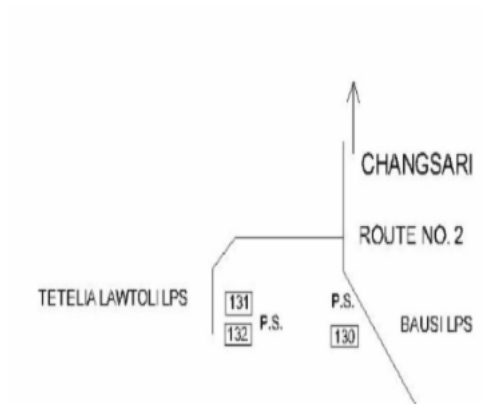

Nazri Naksha