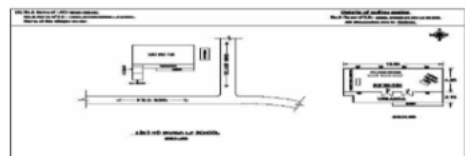

নিৰ্বাচক পঞ্জীয়ন বিষয়াৰ স্বাক্ষৰ

Nazri Naksha

Google Map View

Polling Station Building Front View

ভোটগ্ৰহন কেন্দ্ৰৰ সন্মুখৰ দৃশ্য

Cad View

Key MAP View

1 নাম : চুকমল চক্ৰবৰ্তী পিতাৰ নাম: প্ৰফুল্ল চক্ৰবৰ্তী ঘৰ নং : 0 বয়স : 39 লিঙ্গ : পুৰুষ	GVT0568451 ফটো উপলব্ধ	2 নাম : মমিতা ডাকুৰা স্বামীৰ নাম: বিকাশ দাস ঘৰ নং : 00 বয়স : 29 লিঙ্গ : মহিলা	VAX0086504 ফটো উপলব্ধ	3 নাম : হিমাঙ্কী ডেকা স্বামীৰ নাম: ধ্ৰুৱজ্যোতি দাস ঘৰ নং : 00 বয়স : 28 লিঙ্গ : মহিলা	GVT1163104 ফটো উপলব্ধ
4 নাম : বাবুল দাস মাতৃৰ নাম: ভবানী দাস ঘৰ নং : 00 বয়স : 24 লিঙ্গ : পুৰুষ	GVT0571265 ফটো উপলব্ধ	5 নাম : চিন্ময় পাটোৱাৰী পিতাৰ নাম: পৰমেশ্বৰ পাটোৱাৰী ঘৰ নং : 00 বয়স : 24 লিঙ্গ : পুৰুষ	GVT0550137 ফটো উপলব্ধ	6 নাম : ৰুমী নাথ স্বামীৰ নাম: বিশাল দাস ঘৰ নং : 0 বয়স : 23 লিঙ্গ : মহিলা	VAX0071985 ফটো উপলব্ধ
7 নাম : নন্দিনী দাস মাতৃৰ নাম: ভবনী দাস ঘৰ নং : 00 বয়স : 22 লিঙ্গ : মহিলা	GVT0551713 ফটো উপলব্ধ	8 নাম : বিশাল দাস পিতাৰ নাম: ৰাতুল দাস ঘৰ নং : 0 বয়স : 22 লিঙ্গ : পুৰুষ	VAX0023580 ফটো উপলব্ধ	9 নাম : ভূপেন চৌধুৰী পিতাৰ নাম: ৰত্ন প্ৰসাদ চৌধুৰী ঘৰ নং : 1 বয়স : 47 লিঙ্গ : পুৰুষ	GVT1244582 ফটো উপলব্ধ
10 নাম : জুন চৌধুৰী স্বামীৰ নাম: ভূপেন চৌধুৰী ঘৰ নং : 1 বয়স : 42 লিঙ্গ : মহিলা	GVT1244593 ফটো উপলব্ধ	11 নাম : দিপাঙ্কৰ চক্ৰবৰ্তী পিতাৰ নাম: প্ৰফুল্ল চক্ৰবৰ্তী ঘৰ নং : 01 বয়স : 29 লিঙ্গ : পুৰুষ	GVT0568402 ফটো উপলব্ধ	12 নাম : মুগাঙ্ক চৌধুৰী পিতাৰ নাম: ভূপেন চৌধুৰী ঘৰ নং : 1 বয়স : 27 লিঙ্গ : পুৰুষ	GVT0393728 ফটো উপলব্ধ
13 নাম : নিলম চৌধুৰী পিতাৰ নাম: ভূপেন চৌধুৰী ঘৰ নং : 1 বয়স : 25 লিঙ্গ : মহিলা	GVT0453910 ফটো উপলব্ধ	14 নাম : বিৰদা পাটোৱাৰী স্বামীৰ নাম: লোহিত পাটোৱাৰী ঘৰ নং : 2 বয়স : 71 লিঙ্গ : মহিলা	GVT1244617 ফটো উপলব্ধ	15 নাম : হিতেশ্বৰ পাটোৱাৰী পিতাৰ নাম: লোহিত পাটোৱাৰী ঘৰ নং : 2 বয়স : 45 লিঙ্গ : পুৰুষ	GVT1244628 ফটো উপলব্ধ
16 নাম : দৈবশক্তি পাটোৱাৰী পিতাৰ নাম: দেবশক্তি পাটোৱাৰী ঘৰ নং : 2 বয়স : 40 লিঙ্গ : পুৰুষ	GVT1244639 ফটো উপলব্ধ	17 নাম : জৰি পাটোৱাৰী স্বামীৰ নাম: দেবশক্তি পাটোৱাৰী ঘৰ নং : 2 বয়স : 38 লিঙ্গ : মহিলা	GVT0485359 ফটো উপলব্ধ	18 নাম : হৰদেৱ পাটোৱাৰী পিতাৰ নাম: লোহিত পাটোৱাৰী ঘৰ নং : 2 বয়স : 37 লিঙ্গ : পুৰুষ	GVT1244651 ফটো উপলব্ধ
19 নাম : টুম্পা চক্ৰবৰ্তী স্বামীৰ নাম: চুকমল চক্ৰবৰ্তী ঘৰ নং : 02 বয়স : 33 লিঙ্গ : মহিলা	GVT0568188 ফটো উপলব্ধ	20 নাম : ভনিতা পাটোৱাৰী স্বামীৰ নাম: হৰদেৱ পাটোৱাৰী ঘৰ নং : 2 বয়স : 30 লিঙ্গ : মহিলা	GVT0479733 ফটো উপলব্ধ	21 নাম : প্ৰসন্ন পাটোৱাৰী পিতাৰ নাম: নিংনাৰাম পাটোৱাৰী ঘৰ নং : 0 বয়স : 77 লিঙ্গ : পুৰুষ	GVT1244662 ফটো উপলব্ধ
22 নাম : বিৰদা পাটোৱাৰী স্বামীৰ নাম: প্ৰসন্ন পাটোৱাৰী ঘৰ নং : 0 বয়স : 69 লিঙ্গ : মহিলা	GVT1244673 ফটো উপলব্ধ	23 নাম : ভগবান পাটোৱাৰী পিতাৰ নাম: প্ৰসন্ন পাটোৱাৰী ঘৰ নং : 0 বয়স : 48 লিঙ্গ : পুৰুষ	GVT1244684 ফটো উপলব্ধ	24 নাম : নাৰায়ণ পাটোৱাৰী পিতাৰ নাম: প্ৰসন্ন পাটোৱাৰী ঘৰ নং : 0 বয়স : 44 লিঙ্গ : পুৰুষ	GVT1244708 ফটো উপলব্ধ
25 নাম : কনক পাটোৱাৰী পিতাৰ নাম: প্ৰসন্ন পাটোৱাৰী ঘৰ নং : 0 বয়স : 42 লিঙ্গ : পুৰুষ	GVT1244719 ফটো উপলব্ধ	26 নাম : আৰতি পাটোৱাৰী স্বামীৰ নাম: ভগবান পাটোৱাৰী ঘৰ নং : 0 বয়স : 41 লিঙ্গ : মহিলা	GVT1244695 ফটো উপলব্ধ	27 নাম : ৰঞ্জ পাটোৱাৰী স্বামীৰ নাম: নাৰায়ণ পাটোৱাৰী ঘৰ নং : 0 বয়স : 41 লিঙ্গ : মহিলা	GVT1244720 ফটো উপলব্ধ
28 নাম : ৰিত পাটোৱাৰী স্বামীৰ নাম: কনক পাটোৱাৰী ঘৰ নং : 0 বয়স : 33 লিঙ্গ : মহিলা	GVT2087312 ফটো উপলব্ধ	29 নাম : ধনজিত কলিতা পিতাৰ নাম: চক্ৰেশ্বৰ কলিতা ঘৰ নং : 03 বয়স : 23 লিঙ্গ : পুৰুষ	GVT1163815 ফটো উপলব্ধ	30 নাম : সাবিত্ৰী পাটোৱাৰী স্বামীৰ নাম: ৰুধীৰ পাটোৱাৰী ঘৰ নং : 8 বয়স : 64 লিঙ্গ : মহিলা	GVT1244731 ফটো উপলব্ধ