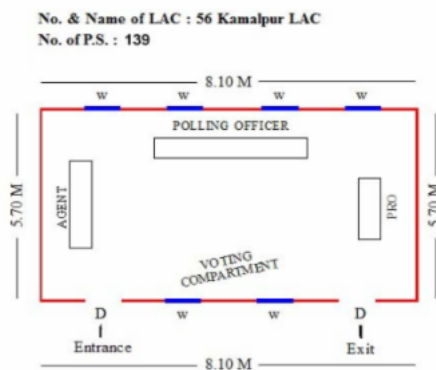

নিৰ্বাচক পঞ্জীয়ন বিষয়াৰ স্বাক্ষৰ

Nazri Naksha

Google Map View

Polling Station Building Front View

ভোটগ্ৰহন কেন্দ্ৰৰ সন্মুখৰ দৃশ্য

Cad View

Key MAP View

1 নাম : অঞ্জন নাৰ্জাৰী পিতাৰ নাম: ভূপেন নাৰ্জাৰী ঘৰ নং : 2 বয়স : 31 লিঙ্গ : পুৰুষ	JXG1809127 ফটো উপলব্ধ	2 নাম : লাদনা বড়ো পিতাৰ নাম: প্ৰভাত বড়ো ঘৰ নং : 8 বয়স : 33 লিঙ্গ : মহিলা	JXG1111360 ফটো উপলব্ধ	3 নাম : খতুৰাজ দাস পিতাৰ নাম: ভবেশ দাস ঘৰ নং : 014 বয়স : 19 লিঙ্গ : পুৰুষ	VAX0080838 ফটো উপলব্ধ
4 নাম : খনিৰ দাস পিতাৰ নাম: ফুলেশ্বৰ দাস ঘৰ নং : 18 বয়স : 31 লিঙ্গ : পুৰুষ	JXG1104570 ফটো উপলব্ধ	5 নাম : নীলামনি বড়ো পিতাৰ নাম: ৰাজীৱ বড়ো ঘৰ নং : 20 বয়স : 28 লিঙ্গ : পুৰুষ	JXG0191221 ফটো উপলব্ধ	6 নাম : মনিমা দাস স্বামীৰ নাম: বলেন দাস ঘৰ নং : 28 বয়স : 39 লিঙ্গ : মহিলা	VAX0021782 ফটো উপলব্ধ
7 নাম : মনো দাস স্বামীৰ নাম: লক্ষেশ্বৰ দাস ঘৰ নং : 29 বয়স : 48 লিঙ্গ : মহিলা	JXG1104581 ফটো উপলব্ধ	8 নাম : অনিল দাস পিতাৰ নাম: বিনন্দী দাস ঘৰ নং : 29 বয়স : 42 লিঙ্গ : পুৰুষ	JXG0168559 ফটো উপলব্ধ	9 নাম : দেৱ দাস পিতাৰ নাম: বিনন্দী দাস ঘৰ নং : 29 বয়স : 39 লিঙ্গ : পুৰুষ	JXG0168708 ফটো উপলব্ধ
10 নাম : অৰ্চনা দাস স্বামীৰ নাম: অনিল দাস ঘৰ নং : 29 বয়স : 32 লিঙ্গ : মহিলা	JXG0169037 ফটো উপলব্ধ	11 নাম : মিতালী দাস স্বামীৰ নাম: লীলাধৰ দাস ঘৰ নং : 30 বয়স : 39 লিঙ্গ : মহিলা	JXG1104592 ফটো উপলব্ধ	12 নাম : জিতুমণি দাস পিতাৰ নাম: শৰত দাস ঘৰ নং : 30 বয়স : 32 লিঙ্গ : পুৰুষ	JXG0361808 ফটো উপলব্ধ
13 নাম : মিটু দাস মাতৃৰ নাম: উৰ্বশী দাস ঘৰ নং : 30 বয়স : 26 লিঙ্গ : পুৰুষ	JXG0265215 ফটো উপলব্ধ	14 নাম : দীনেশ বড়ো পিতাৰ নাম: কবিন বড়ো ঘৰ নং : 32 বয়স : 28 লিঙ্গ : পুৰুষ	JXG0265280 ফটো উপলব্ধ	15 নাম : কনিমা স্বৰ্গীয়াৰী স্বামীৰ নাম: নৰিন স্বৰ্গীয়াৰী ঘৰ নং : 33 বয়স : 39 লিঙ্গ : মহিলা	JXG0190793 ফটো উপলব্ধ
16 নাম : জ্যোতিষ্মিতা ডেকা পিতাৰ নাম: অনিল চন্দ্ৰ ডেকা ঘৰ নং : 34 বয়স : 28 লিঙ্গ : মহিলা	JXG0265140 ফটো উপলব্ধ	17 নাম : গণেশ কলিতা পিতাৰ নাম: বসন্ত কলিতা ঘৰ নং : 35 বয়স : 33 লিঙ্গ : পুৰুষ	JXG1809252 ফটো উপলব্ধ	18 নাম : পিংকু কলিতা পিতাৰ নাম: বসন্ত কলিতা ঘৰ নং : 35 বয়স : 28 লিঙ্গ : পুৰুষ	JXG0265223 ফটো উপলব্ধ
19 নাম : সমৰ জ্যোতি ৰায় পিতাৰ নাম: অমৃত ৰায় ঘৰ নং : 36 বয়স : 23 লিঙ্গ : পুৰুষ	JXG0627711 ফটো উপলব্ধ	20 নাম : ধৰ্মেন্দ্ৰ দাস পিতাৰ নাম: হৰেন দাস ঘৰ নং : 37 বয়স : 34 লিঙ্গ : পুৰুষ	JXG1111371 ফটো উপলব্ধ	21 নাম : গীতাজ্জলি দাস স্বামীৰ নাম: ধৰ্মেন্দ্ৰ দাস ঘৰ নং : 37 বয়স : 27 লিঙ্গ : মহিলা	JXG0536904 ফটো উপলব্ধ
22 নাম : বৰ্ণালী দাস পিতাৰ নাম: বিনয় দাস ঘৰ নং : 37 বয়স : 23 লিঙ্গ : মহিলা	JXG0544478 ফটো উপলব্ধ	23 নাম : ভূপেন ডেকা পিতাৰ নাম: ধীৰেন ডেকা ঘৰ নং : 39 বয়স : 42 লিঙ্গ : পুৰুষ	JXG0327486 ফটো উপলব্ধ	24 নাম : অৰ্চনা ডেকা পিতাৰ নাম: ধীৰেন ডেকা ঘৰ নং : 39 বয়স : 29 লিঙ্গ : মহিলা	JXG0478271 ফটো উপলব্ধ
25 নাম : জয়া শৰ্মা স্বামীৰ নাম: ধৰ্মেশ্বৰ শৰ্মা ঘৰ নং : 80 বয়স : 35 লিঙ্গ : মহিলা	JXG0416107 ফটো উপলব্ধ	26 নাম : বৰ্ণালী দাস স্বামীৰ নাম: অপূৰ্ব ডেকা ঘৰ নং : 40 বয়স : 32 লিঙ্গ : মহিলা	JXG0477778 ফটো উপলব্ধ	27 নাম : যামিনী ডেকা স্বামীৰ নাম: হলাধৰ ডেকা ঘৰ নং : 41 বয়স : 43 লিঙ্গ : মহিলা	JXG0478545 ফটো উপলব্ধ
28 নাম : চম্পা ডেকা স্বামীৰ নাম: গোলোক ডেকা ঘৰ নং : 41 বয়স : 39 লিঙ্গ : মহিলা	JXG1809092 ফটো উপলব্ধ	29 নাম : ললিতা ডেকা স্বামীৰ নাম: ৰূপেন ডেকা ঘৰ নং : 42 বয়স : 39 লিঙ্গ : মহিলা	JXG1104616 ফটো উপলব্ধ	30 নাম : ৰিতু কলিতা স্বামীৰ নাম: ৰিংকু কলিতা ঘৰ নং : 43 বয়স : 39 লিঙ্গ : মহিলা	JXG1104627 ফটো উপলব্ধ