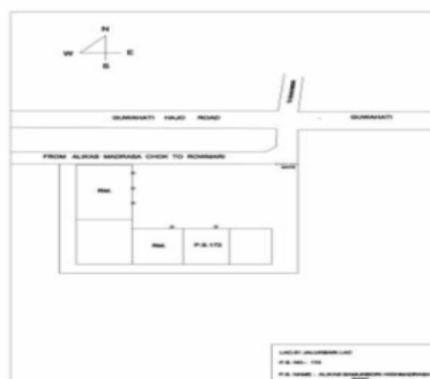

নিৰ্বাচক পঞ্জীয়ন বিষয়াৰ স্বাক্ষৰ

Nazri Naksha

Google Map View

Polling Station Building Front View

ভোটগ্ৰহন কেন্দ্ৰৰ সন্মুখৰ দৃশ্য

Cad View

Key MAP View

<p>R 1 MGB0648626</p> <p>নাম : হৈফন বিবি পিতাৰ নাম: জয়মত আলী ঘৰ নং : 3 বয়স : 65 লিঙ্গ : মহিলা</p> <p>ফটো উপলব্ধ</p>	<p>2 MGB1484566</p> <p>নাম : মঃ আবুল হুছেইন পিতাৰ নাম: গৈৰা শেখ ঘৰ নং : 1 বয়স : 62 লিঙ্গ : পুৰুষ</p> <p>ফটো উপলব্ধ</p>	<p>3 MGB1484577</p> <p>নাম : মিছ চুৰেজা বেগম স্বামীৰ নাম: মঃ আবুল হুছেইন ঘৰ নং : 1 বয়স : 52 লিঙ্গ : মহিলা</p> <p>ফটো উপলব্ধ</p>
<p>R 4 MGB0648600</p> <p>নাম : চাজিনা বেগম পিতাৰ নাম: সেলিম আলী ঘৰ নং : 5 বয়স : 51 লিঙ্গ : মহিলা</p> <p>ফটো উপলব্ধ</p>	<p>R 5 MGB0648618</p> <p>নাম : অঞ্জুৰা বেগম পিতাৰ নাম: রজিউদ্দিন আলী ঘৰ নং : 3 বয়স : 36 লিঙ্গ : মহিলা</p> <p>ফটো উপলব্ধ</p>	<p>6 MGB1484588</p> <p>নাম : আচিক হুছেইন পিতাৰ নাম: আবুল হুছেইন ঘৰ নং : 1 বয়স : 35 লিঙ্গ : পুৰুষ</p> <p>ফটো উপলব্ধ</p>
<p>7 MGB0648683</p> <p>নাম : জহানাৰা বেগম পিতাৰ নাম: আশিক হুছেইন ঘৰ নং : 1 বয়স : 32 লিঙ্গ : মহিলা</p> <p>ফটো উপলব্ধ</p>	<p>8 MGB2134625</p> <p>নাম : চাফিকুল হুছেইন পিতাৰ নাম: আবুল হুছেইন ঘৰ নং : 1 বয়স : 30 লিঙ্গ : পুৰুষ</p> <p>ফটো উপলব্ধ</p>	<p>9 MGB2134705</p> <p>নাম : চালমা চুলতানা পিতাৰ নাম: আবুল হুছেইন ঘৰ নং : 1 বয়স : 29 লিঙ্গ : মহিলা</p> <p>ফটো উপলব্ধ</p>
<p>10 MGB1484599</p> <p>নাম : ছাফিজান বেগম স্বামীৰ নাম: চায়েফ আলি ঘৰ নং : 2 বয়স : 82 লিঙ্গ : মহিলা</p> <p>ফটো উপলব্ধ</p>	<p>11 MGB1484613</p> <p>নাম : মতিজান বেগম পিতাৰ নাম: চায়েফ আলি ঘৰ নং : 2 বয়স : 47 লিঙ্গ : মহিলা</p> <p>ফটো উপলব্ধ</p>	<p>12 MGB1484624</p> <p>নাম : আলী হুছেইন পিতাৰ নাম: আনজিৰ আলী ঘৰ নং : 3 বয়স : 54 লিঙ্গ : পুৰুষ</p> <p>ফটো উপলব্ধ</p>
<p>13 MGB1484635</p> <p>নাম : হালিমা বিবি স্বামীৰ নাম: আলী হুছেইন ঘৰ নং : 3 বয়স : 51 লিঙ্গ : মহিলা</p> <p>ফটো উপলব্ধ</p>	<p>14 MGB1484657</p> <p>নাম : জহানাৰা বিবি স্বামীৰ নাম: আলী আকবৰ ঘৰ নং : 3 বয়স : 45 লিঙ্গ : মহিলা</p> <p>ফটো উপলব্ধ</p>	<p>15 MGB0266551</p> <p>নাম : খাইবুল ইছলাম পিতাৰ নাম: আলি হুছেইন ঘৰ নং : 3 বয়স : 35 লিঙ্গ : পুৰুষ</p> <p>ফটো উপলব্ধ</p>
<p>16 MGB0505172</p> <p>নাম : বিমা বহমান স্বামীৰ নাম: খাইবুল ইছলাম ঘৰ নং : 3 বয়স : 35 লিঙ্গ : মহিলা</p> <p>ফটো উপলব্ধ</p>	<p>17 MGB0266544</p> <p>নাম : পইনৰ আলী পিতাৰ নাম: আলি হুছেইন ঘৰ নং : 3 বয়স : 32 লিঙ্গ : পুৰুষ</p> <p>ফটো উপলব্ধ</p>	<p>18 MGB0266494</p> <p>নাম : বান বেগম পিতাৰ নাম: আলি হুছেইন ঘৰ নং : 3 বয়স : 29 লিঙ্গ : মহিলা</p> <p>ফটো উপলব্ধ</p>
<p>19 MGB0571364</p> <p>নাম : বাকিব আলী মাতৃৰ নাম: জহানাৰা বিবি ঘৰ নং : 3 বয়স : 27 লিঙ্গ : পুৰুষ</p> <p>ফটো উপলব্ধ</p>	<p>20 MGB0380683</p> <p>নাম : আকিল আলী পিতাৰ নাম: আলী আকবৰ ঘৰ নং : 3 বয়স : 26 লিঙ্গ : পুৰুষ</p> <p>ফটো উপলব্ধ</p>	<p>21 MGB0648634</p> <p>নাম : ইছমাইল হুছেইন পিতাৰ নাম: আলী হুছেইন ঘৰ নং : 3 বয়স : 25 লিঙ্গ : পুৰুষ</p> <p>ফটো উপলব্ধ</p>
<p>22 MGB1484691</p> <p>নাম : মজিব আলী পিতাৰ নাম: হাচাদ আলী ঘৰ নং : 8 বয়স : 57 লিঙ্গ : পুৰুষ</p> <p>ফটো উপলব্ধ</p>	<p>23 MGB1484679</p> <p>নাম : মিনাৰা বিবি স্বামীৰ নাম: দিলনুৰ আলী ঘৰ নং : 8 বয়স : 56 লিঙ্গ : মহিলা</p> <p>ফটো উপলব্ধ</p>	<p>24 MGB1484715</p> <p>নাম : দিলচান আলী পিতাৰ নাম: হাচাদ আলী ঘৰ নং : 8 বয়স : 52 লিঙ্গ : পুৰুষ</p> <p>ফটো উপলব্ধ</p>
<p>25 MGB1484704</p> <p>নাম : খাইবুল বিবি স্বামীৰ নাম: মজিব আলী ঘৰ নং : 8 বয়স : 52 লিঙ্গ : মহিলা</p> <p>ফটো উপলব্ধ</p>	<p>26 MGB1484737</p> <p>নাম : চাহাৰ আলী পিতাৰ নাম: হাচাদ আলী ঘৰ নং : 8 বয়স : 49 লিঙ্গ : পুৰুষ</p> <p>ফটো উপলব্ধ</p>	<p>27 MGB1484726</p> <p>নাম : ফৰিদা বেগম স্বামীৰ নাম: দিলচান আলী ঘৰ নং : 8 বয়স : 44 লিঙ্গ : মহিলা</p> <p>ফটো উপলব্ধ</p>
<p>28 MGB1484748</p> <p>নাম : চামাউন আলী পিতাৰ নাম: দিলনুৰ আলী ঘৰ নং : 8 বয়স : 37 লিঙ্গ : পুৰুষ</p> <p>ফটো উপলব্ধ</p>	<p>29 MGB0266460</p> <p>নাম : চানিৰা বেগম পিতাৰ নাম: দিলনুৰ আলী ঘৰ নং : 8 বয়স : 29 লিঙ্গ : মহিলা</p> <p>ফটো উপলব্ধ</p>	<p>30 MGB0269878</p> <p>নাম : গণিবুদ্দিন আহমেদ পিতাৰ নাম: মজিব আলী ঘৰ নং : 8 বয়স : 27 লিঙ্গ : পুৰুষ</p> <p>ফটো উপলব্ধ</p>