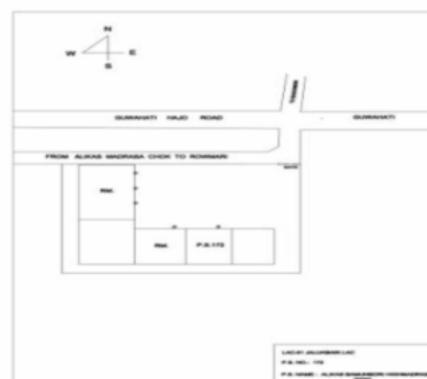

নিৰ্বাচক পঞ্জীয়ন বিষয়াৰ স্বাক্ষৰ

Nazri Naksha

Google Map View

Polling Station Building Front View

ভোটগ্ৰহন কেন্দ্ৰৰ সন্মুখৰ দৃশ্য

Cad View

Key MAP View

<p>R 1 MGB0648626</p> <p>নাম : হৈফন বিবি পিতাৰ নাম: জয়মত আলী ঘৰ নং : 3 বয়স : 65 লিঙ্গ : মহিলা</p> <p>ফটো উপলব্ধ</p>	<p>2 MGB1484566</p> <p>নাম : মঃ আবুল হুছেইন পিতাৰ নাম: গৈৰা শেখ ঘৰ নং : 1 বয়স : 62 লিঙ্গ : পুৰুষ</p> <p>ফটো উপলব্ধ</p>	<p>3 MGB1484577</p> <p>নাম : মিছ চুৰেজা বেগম স্বামীৰ নাম: মঃ আবুল হুছেইন ঘৰ নং : 1 বয়স : 52 লিঙ্গ : মহিলা</p> <p>ফটো উপলব্ধ</p>
<p>R 4 MGB0648600</p> <p>নাম : চাজিনা বেগম পিতাৰ নাম: সেলিম আলী ঘৰ নং : 5 বয়স : 51 লিঙ্গ : মহিলা</p> <p>ফটো উপলব্ধ</p>	<p>R 5 MGB0648618</p> <p>নাম : অঞ্জুৰা বেগম পিতাৰ নাম: রজিউদ্দিন আলী ঘৰ নং : 3 বয়স : 36 লিঙ্গ : মহিলা</p> <p>ফটো উপলব্ধ</p>	<p>6 MGB1484588</p> <p>নাম : আচিক হুছেইন পিতাৰ নাম: আবুল হুছেইন ঘৰ নং : 1 বয়স : 35 লিঙ্গ : পুৰুষ</p> <p>ফটো উপলব্ধ</p>
<p>7 MGB0648683</p> <p>নাম : জহানাৰা বেগম পিতাৰ নাম: আশিক হুছেইন ঘৰ নং : 1 বয়স : 32 লিঙ্গ : মহিলা</p> <p>ফটো উপলব্ধ</p>	<p>8 MGB2134625</p> <p>নাম : চাফিকুল হুছেইন পিতাৰ নাম: আবুল হুছেইন ঘৰ নং : 1 বয়স : 30 লিঙ্গ : পুৰুষ</p> <p>ফটো উপলব্ধ</p>	<p>9 MGB2134705</p> <p>নাম : চালমা চুলতানা পিতাৰ নাম: আবুল হুছেইন ঘৰ নং : 1 বয়স : 29 লিঙ্গ : মহিলা</p> <p>ফটো উপলব্ধ</p>
<p>10 MGB1484599</p> <p>নাম : ছাফিজান বেগম স্বামীৰ নাম: চায়েফ আলি ঘৰ নং : 2 বয়স : 82 লিঙ্গ : মহিলা</p> <p>ফটো উপলব্ধ</p>	<p>11 MGB1484613</p> <p>নাম : মতিজান বেগম পিতাৰ নাম: চায়েফ আলি ঘৰ নং : 2 বয়স : 47 লিঙ্গ : মহিলা</p> <p>ফটো উপলব্ধ</p>	<p>12 MGB1484624</p> <p>নাম : আলী হুছেইন পিতাৰ নাম: আনজিৰ আলী ঘৰ নং : 3 বয়স : 54 লিঙ্গ : পুৰুষ</p> <p>ফটো উপলব্ধ</p>
<p>13 MGB1484635</p> <p>নাম : হালিমা বিবি স্বামীৰ নাম: আলী হুছেইন ঘৰ নং : 3 বয়স : 51 লিঙ্গ : মহিলা</p> <p>ফটো উপলব্ধ</p>	<p>14 MGB1484657</p> <p>নাম : জহানাৰা বিবি স্বামীৰ নাম: আলী আকবৰ ঘৰ নং : 3 বয়স : 45 লিঙ্গ : মহিলা</p> <p>ফটো উপলব্ধ</p>	<p>15 MGB0266551</p> <p>নাম : খাইবুল ইছলাম পিতাৰ নাম: আলি হুছেইন ঘৰ নং : 3 বয়স : 35 লিঙ্গ : পুৰুষ</p> <p>ফটো উপলব্ধ</p>
<p>16 MGB0505172</p> <p>নাম : বিমা বহমান স্বামীৰ নাম: খাইবুল ইছলাম ঘৰ নং : 3 বয়স : 35 লিঙ্গ : মহিলা</p> <p>ফটো উপলব্ধ</p>	<p>17 MGB0266544</p> <p>নাম : পইনৰ আলী পিতাৰ নাম: আলি হুছেইন ঘৰ নং : 3 বয়স : 32 লিঙ্গ : পুৰুষ</p> <p>ফটো উপলব্ধ</p>	<p>18 MGB0266494</p> <p>নাম : বান বেগম পিতাৰ নাম: আলি হুছেইন ঘৰ নং : 3 বয়স : 29 লিঙ্গ : মহিলা</p> <p>ফটো উপলব্ধ</p>
<p>19 MGB0571364</p> <p>নাম : বাকিব আলী মাতৃৰ নাম: জহানাৰা বিবি ঘৰ নং : 3 বয়স : 27 লিঙ্গ : পুৰুষ</p> <p>ফটো উপলব্ধ</p>	<p>20 MGB0380683</p> <p>নাম : আকিল আলী পিতাৰ নাম: আলী আকবৰ ঘৰ নং : 3 বয়স : 26 লিঙ্গ : পুৰুষ</p> <p>ফটো উপলব্ধ</p>	<p>21 MGB0648634</p> <p>নাম : ইছমাইল হুছেইন পিতাৰ নাম: আলী হুছেইন ঘৰ নং : 3 বয়স : 25 লিঙ্গ : পুৰুষ</p> <p>ফটো উপলব্ধ</p>
<p>22 MGB1484691</p> <p>নাম : মজিব আলী পিতাৰ নাম: হাচাদ আলী ঘৰ নং : 8 বয়স : 57 লিঙ্গ : পুৰুষ</p> <p>ফটো উপলব্ধ</p>	<p>23 MGB1484679</p> <p>নাম : মিনাৰা বিবি স্বামীৰ নাম: দিলনুৰ আলী ঘৰ নং : 8 বয়স : 56 লিঙ্গ : মহিলা</p> <p>ফটো উপলব্ধ</p>	<p>24 MGB1484715</p> <p>নাম : দিলচান আলী পিতাৰ নাম: হাচাদ আলী ঘৰ নং : 8 বয়স : 52 লিঙ্গ : পুৰুষ</p> <p>ফটো উপলব্ধ</p>
<p>25 MGB1484704</p> <p>নাম : খাইবুল বিবি স্বামীৰ নাম: মজিব আলী ঘৰ নং : 8 বয়স : 52 লিঙ্গ : মহিলা</p> <p>ফটো উপলব্ধ</p>	<p>26 MGB1484737</p> <p>নাম : চাহাৰ আলী পিতাৰ নাম: হাচাদ আলী ঘৰ নং : 8 বয়স : 49 লিঙ্গ : পুৰুষ</p> <p>ফটো উপলব্ধ</p>	<p>27 MGB1484726</p> <p>নাম : ফৰিদা বেগম স্বামীৰ নাম: দিলচান আলী ঘৰ নং : 8 বয়স : 44 লিঙ্গ : মহিলা</p> <p>ফটো উপলব্ধ</p>
<p>28 MGB1484748</p> <p>নাম : চামাউন আলী পিতাৰ নাম: দিলনুৰ আলী ঘৰ নং : 8 বয়স : 37 লিঙ্গ : পুৰুষ</p> <p>ফটো উপলব্ধ</p>	<p>29 MGB0266460</p> <p>নাম : চানিৰা বেগম পিতাৰ নাম: দিলনুৰ আলী ঘৰ নং : 8 বয়স : 29 লিঙ্গ : মহিলা</p> <p>ফটো উপলব্ধ</p>	<p>30 MGB0269878</p> <p>নাম : গণিবুদ্দিন আহমেদ পিতাৰ নাম: মজিব আলী ঘৰ নং : 8 বয়স : 27 লিঙ্গ : পুৰুষ</p> <p>ফটো উপলব্ধ</p>