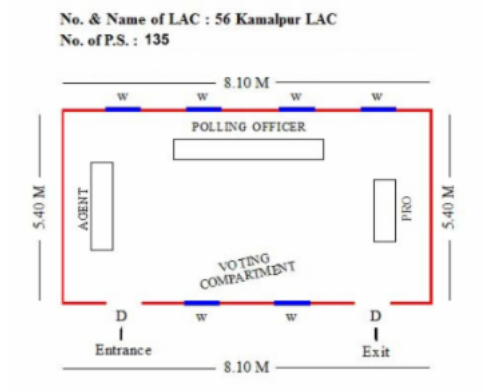

নিৰ্বাচক পঞ্জীয়ন বিষয়াৰ স্বাক্ষৰ

Nazri Naksha

Google Map View

Polling Station Building Front View

ভোটগ্ৰহন কেন্দ্ৰৰ সন্মুখৰ দৃশ্য

Cad View

Key MAP View

1 নাম : নিৰঞ্জন শৰ্মা পিতাৰ নাম: ভূধৰ শৰ্মা ঘৰ নং : 1 বয়স : 63 লিঙ্গ : পুৰুষ	JXG1064580 ফটো উপলব্ধ	2 নাম : বৰ্মা শৰ্মা পিতাৰ নাম: ভূধৰ শৰ্মা ঘৰ নং : 1 বয়স : 61 লিঙ্গ : পুৰুষ	JXG1064615 ফটো উপলব্ধ	3 নাম : দ্বিপেন চন্দ্ৰ শৰ্মা পিতাৰ নাম: শচীন্দ্ৰ শৰ্মা ঘৰ নং : 1 বয়স : 59 লিঙ্গ : পুৰুষ	JXG1064659 ফটো উপলব্ধ
4 নাম : মঞ্জু দেবী শৰ্মা স্বামীৰ নাম: নিৰঞ্জন শৰ্মা ঘৰ নং : 1 বয়স : 55 লিঙ্গ : মহিলা	JXG1064591 ফটো উপলব্ধ	5 নাম : প্ৰমোদ শৰ্মা পিতাৰ নাম: ভূধৰ দেব শৰ্মা ঘৰ নং : 1 বয়স : 54 লিঙ্গ : পুৰুষ	JXG1064637 ফটো উপলব্ধ	6 নাম : দিলীপ চন্দ্ৰ শৰ্মা পিতাৰ নাম: ভূধৰ দেৱ শৰ্মা ঘৰ নং : 1 বয়স : 47 লিঙ্গ : পুৰুষ	JXG1064604 ফটো উপলব্ধ
7 নাম : ননী দেবী স্বামীৰ নাম: বৰ্মা শৰ্মা ঘৰ নং : 1 বয়স : 45 লিঙ্গ : মহিলা	JXG1064626 ফটো উপলব্ধ	8 নাম : চন্দনা দেবী স্বামীৰ নাম: প্ৰমোদ শৰ্মা ঘৰ নং : 1 বয়স : 42 লিঙ্গ : মহিলা	JXG1064648 ফটো উপলব্ধ	9 নাম : ভনিতা দেবী স্বামীৰ নাম: দিলীপ চন্দ্ৰ শৰ্মা ঘৰ নং : 1 বয়স : 41 লিঙ্গ : মহিলা	JXG1064660 ফটো উপলব্ধ
10 নাম : সীমন্ত শৰ্মা পিতাৰ নাম: নিৰঞ্জন শৰ্মা ঘৰ নং : 1 বয়স : 31 লিঙ্গ : পুৰুষ	JXG0169755 ফটো উপলব্ধ	11 নাম : সৌৰভ জ্যোতি শৰ্মা পিতাৰ নাম: নিৰঞ্জন শৰ্মা ঘৰ নং : 1 বয়স : 27 লিঙ্গ : পুৰুষ	JXG0409714 ফটো উপলব্ধ	12 নাম : কুলেন চন্দ্ৰ শৰ্মা পিতাৰ নাম: শচীন্দ্ৰ শৰ্মা ঘৰ নং : 2 বয়স : 56 লিঙ্গ : পুৰুষ	JXG1064682 ফটো উপলব্ধ
13 নাম : কমলা কান্ত শৰ্মা পিতাৰ নাম: শচীন্দ্ৰ শৰ্মা ঘৰ নং : 2 বয়স : 54 লিঙ্গ : পুৰুষ	JXG1064693 ফটো উপলব্ধ	14 নাম : নব কান্ত শৰ্মা পিতাৰ নাম: শচীন্দ্ৰ শৰ্মা ঘৰ নং : 2 বয়স : 50 লিঙ্গ : পুৰুষ	JXG1064706 ফটো উপলব্ধ	15 নাম : প্ৰণীতা দেবী স্বামীৰ নাম: দীপেন চন্দ্ৰ শৰ্মা ঘৰ নং : 2 বয়স : 47 লিঙ্গ : মহিলা	JXG1064671 ফটো উপলব্ধ
16 নাম : জয়া দেবী স্বামীৰ নাম: কুলেন চন্দ্ৰ শৰ্মা ঘৰ নং : 2 বয়স : 44 লিঙ্গ : মহিলা	JXG1064728 ফটো উপলব্ধ	17 নাম : বিনিতা শৰ্মা স্বামীৰ নাম: কমলা কান্ত শৰ্মা ঘৰ নং : 2 বয়স : 42 লিঙ্গ : মহিলা	JXG1064717 ফটো উপলব্ধ	18 নাম : হৃদয় বাসুচ পিতাৰ নাম: দ্বিপেন চন্দ্ৰ শৰ্মা ঘৰ নং : 2 বয়স : 26 লিঙ্গ : পুৰুষ	JXG0405423 ফটো উপলব্ধ
19 নাম : কৌশিক শৰ্মা পিতাৰ নাম: কুলেন চন্দ্ৰ শৰ্মা ঘৰ নং : 2 বয়স : 20 লিঙ্গ : পুৰুষ	VAX0045864 ফটো উপলব্ধ	20 নাম : চুইটি বাচ্যস পিতাৰ নাম: দ্বিপেন চন্দ্ৰ শৰ্মা ঘৰ নং : 02 বয়স : 20 লিঙ্গ : মহিলা	VAX0049445 ফটো উপলব্ধ	E 21 নাম : ভাগ্য দেবী স্বামীৰ নাম: দুৰ্গা প্ৰাসাদ শৰ্মা ঘৰ নং : 8 বয়স : 15 লিঙ্গ : মহিলা	JXG1064762 ফটো উপলব্ধ
22 নাম : প্ৰভাত চন্দ্ৰ শৰ্মা পিতাৰ নাম: দুৰ্গা প্ৰাসাদ শৰ্মা ঘৰ নং : 8 বয়স : 64 লিঙ্গ : পুৰুষ	JXG1064773 ফটো উপলব্ধ	23 নাম : সুনীল শৰ্মা পিতাৰ নাম: দুৰ্গা প্ৰাসাদ শৰ্মা ঘৰ নং : 8 বয়স : 54 লিঙ্গ : পুৰুষ	JXG1064795 ফটো উপলব্ধ	24 নাম : ৰাজেন্দ্ৰ প্ৰাসাদ শৰ্মা পিতাৰ নাম: দুৰ্গা প্ৰাসাদ শৰ্মা ঘৰ নং : 8 বয়স : 51 লিঙ্গ : পুৰুষ	JXG1064808 ফটো উপলব্ধ
25 নাম : অনিতা দেবী স্বামীৰ নাম: সুনীল শৰ্মা ঘৰ নং : 8 বয়স : 47 লিঙ্গ : মহিলা	JXG1071767 ফটো উপলব্ধ	26 নাম : স্বপন শৰ্মা পিতাৰ নাম: দুৰ্গা প্ৰাসাদ শৰ্মা ঘৰ নং : 8 বয়স : 45 লিঙ্গ : পুৰুষ	JXG1064819 ফটো উপলব্ধ	27 নাম : চুমী দেবী স্বামীৰ নাম: স্বপন শৰ্মা ঘৰ নং : 4 বয়স : 34 লিঙ্গ : মহিলা	VAX0022608 ফটো উপলব্ধ
28 নাম : জ্যোতিষ্মান শৰ্মা পিতাৰ নাম: প্ৰভাত চন্দ্ৰ শৰ্মা ঘৰ নং : 8 বয়স : 28 লিঙ্গ : পুৰুষ	JXG0264572 ফটো উপলব্ধ	29 নাম : মৃদুস্মান শৰ্মা পিতাৰ নাম: প্ৰভাত চন্দ্ৰ শৰ্মা ঘৰ নং : 8 বয়স : 24 লিঙ্গ : পুৰুষ	JXG0621201 ফটো উপলব্ধ	30 নাম : উষ্ণৰ প্ৰদীপ শৰ্মা পিতাৰ নাম: হেম চন্দ্ৰ শৰ্মা ঘৰ নং : 5 বয়স : 59 লিঙ্গ : মহিলা	JXG1064842 ফটো উপলব্ধ