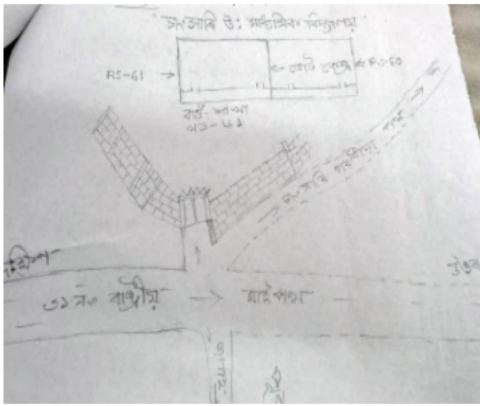

Nazri Naksha