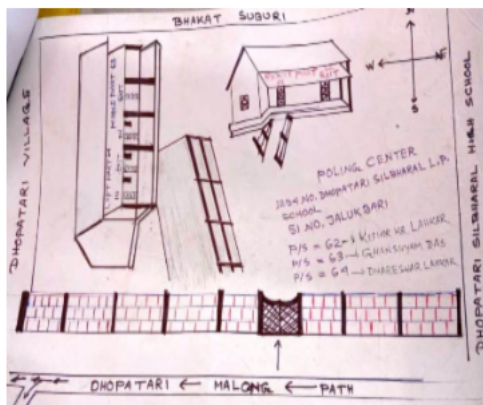

Nazri Naksha