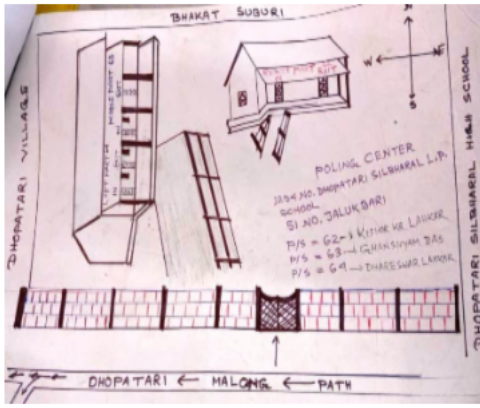

Nazri Naksha