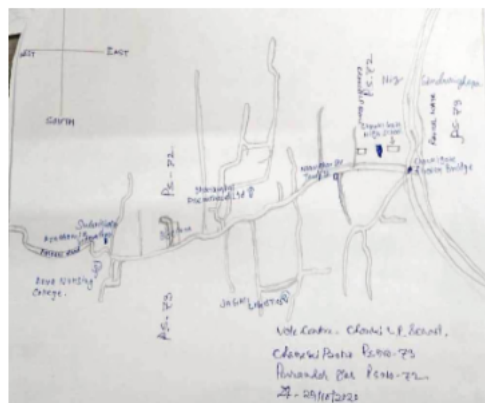

Nazri Naksha