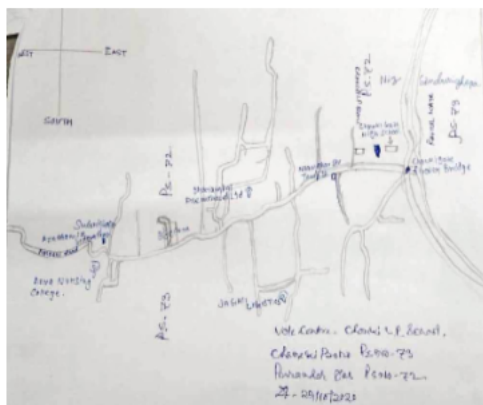

নিৰ্বাচক পঞ্জীয়ন বিষয়াৰ স্বাক্ষৰ

Nazri Naksha

Google Map View

Polling Station Building Front View

ভোটগ্ৰহন কেন্দ্ৰৰ সন্মুখৰ দৃশ্য

Cad View

Key MAP View

বিধানসভা সমষ্টিৰ নম্বৰ আৰু নাম : 32-কমলপুৰ
অংশৰ নম্বৰ আৰু নাম : 1-নিজ সিদ্দুৰী ঘোপা