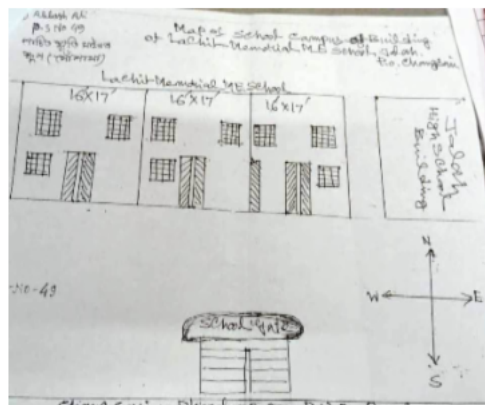

নিৰ্বাচক পঞ্জীয়ন বিষয়াৰ স্বাক্ষৰ

Nazri Naksha

Google Map View

Polling Station Building Front View

ভোটগ্ৰহন কেন্দ্ৰৰ সন্মুখৰ দৃশ্য

Cad View

Key MAP View

1 নাম : উষা বড়া পিতাৰ নাম: জয়ৰাম বড়া ঘৰ নং : 00 বয়স : 47 লিঙ্গ : মহিলা	MGB4635238	ফটো উপলব্ধ	2 নাম : মজিবুৰ ৰহমান পিতাৰ নাম: মাহমুদ আলি ঘৰ নং : 1 বয়স : 74 লিঙ্গ : পুৰুষ	MGB4634633	ফটো উপলব্ধ	3 নাম : আমিনা বেগম স্বামীৰ নাম: মজিবুৰ ৰহমান ঘৰ নং : 1 বয়স : 58 লিঙ্গ : মহিলা	MGB4634644	ফটো উপলব্ধ
4 নাম : চফেজান বেগম পিতাৰ নাম: মাহমুদ আলী ঘৰ নং : 1 বয়স : 48 লিঙ্গ : মহিলা	MGB4634600	ফটো উপলব্ধ	5 নাম : হামিদুল আলি মাতৃৰ নাম: চানবানু বিবি ঘৰ নং : 1 বয়স : 45 লিঙ্গ : পুৰুষ	MGB4641967	ফটো উপলব্ধ	6 নাম : আমিনুৰ ৰহমান পিতাৰ নাম: মজিবুৰ ৰহমান ঘৰ নং : 1 বয়স : 44 লিঙ্গ : পুৰুষ	MGB4634655	ফটো উপলব্ধ
7 নাম : নূৰ জামাল আহমেদ মাতৃৰ নাম: ৰাবিয়া বিবি ঘৰ নং : 1 বয়স : 42 লিঙ্গ : পুৰুষ	MGB4641934	ফটো উপলব্ধ	8 নাম : জাহিদ আলী পিতাৰ নাম: মাহমুদ আলী ঘৰ নং : 1 বয়স : 40 লিঙ্গ : পুৰুষ	MGB4634575	ফটো উপলব্ধ	9 নাম : জিয়াউৰ ৰহমান পিতাৰ নাম: মজিবুৰ ৰহমান ঘৰ নং : 1 বয়স : 40 লিঙ্গ : পুৰুষ	MGB4634666	ফটো উপলব্ধ
10 নাম : মহিবুদ্দিন আলী পিতাৰ নাম: মাহমুদ আলী ঘৰ নং : 1 বয়স : 39 লিঙ্গ : পুৰুষ	MGB4634597	ফটো উপলব্ধ	11 নাম : অঞ্জুমা বেগম স্বামীৰ নাম: হামিদুল আলী ঘৰ নং : 1 বয়স : 39 লিঙ্গ : মহিলা	MGB2093187	ফটো উপলব্ধ	12 নাম : জিলিমা বেগম স্বামীৰ নাম: মুহিমুদ্দিন আলি ঘৰ নং : 1 বয়স : 37 লিঙ্গ : মহিলা	MGB4641945	ফটো উপলব্ধ
13 নাম : ফিৰোজ আলি পিতাৰ নাম: জাহিদ আলি ঘৰ নং : 1 বয়স : 33 লিঙ্গ : পুৰুষ	MGB4641956	ফটো উপলব্ধ	14 নাম : মণিষা চৌধুৰী স্বামীৰ নাম: আমিনুৰ ৰহমান ঘৰ নং : 1 বয়স : 29 লিঙ্গ : মহিলা	MGB0571000	ফটো উপলব্ধ	15 নাম : ৰেশা চুলতানা পিতাৰ নাম: মহিবুদ্দিন আলী ঘৰ নং : 1 বয়স : 19 লিঙ্গ : মহিলা	VAX0110213	ফটো উপলব্ধ
16 নাম : নিলফাৰ আখতাৰা পিতাৰ নাম: চিকৈগুৰ আলী ঘৰ নং : 1 নং জলাহ বয়স : 21 লিঙ্গ : মহিলা	MGB2198224	ফটো উপলব্ধ	S 17 নাম : গফুৰ আলী পিতাৰ নাম: গুচমান আলী ঘৰ নং : 2 বয়স : 86 লিঙ্গ : পুৰুষ	MGB4634677	ফটো উপলব্ধ	18 নাম : মহিবন বিবি স্বামীৰ নাম: গফুৰ আলী ঘৰ নং : 2 বয়স : 73 লিঙ্গ : মহিলা	MGB4634688	ফটো উপলব্ধ
19 নাম : ফুল বিবি স্বামীৰ নাম: মচফুল আলী ঘৰ নং : 2 বয়স : 56 লিঙ্গ : মহিলা	MGB4634699	ফটো উপলব্ধ	20 নাম : খছফুৰ আলী পিতাৰ নাম: গফুৰ আলী ঘৰ নং : 2 বয়স : 52 লিঙ্গ : পুৰুষ	MGB4634702	ফটো উপলব্ধ	21 নাম : তছলিমা বিবি স্বামীৰ নাম: খছফুৰ আলী ঘৰ নং : 2 বয়স : 48 লিঙ্গ : মহিলা	MGB4634713	ফটো উপলব্ধ
22 নাম : ৰাকেশ চৌধুৰী পিতাৰ নাম: মচফুল আলী ঘৰ নং : 2 বয়স : 32 লিঙ্গ : পুৰুষ	MGB0049825	ফটো উপলব্ধ	23 নাম : ৰাজেশ আলী পিতাৰ নাম: মচফুল আলী ঘৰ নং : 2 বয়স : 30 লিঙ্গ : পুৰুষ	MGB0049957	ফটো উপলব্ধ	24 নাম : চাইদুল ইছলাম পিতাৰ নাম: জইফুল আলী ঘৰ নং : 2 কু বয়স : 28 লিঙ্গ : পুৰুষ	MGB0050039	ফটো উপলব্ধ
25 নাম : ফাৰনাজ ৰাক্বানী পিতাৰ নাম: গুলমাহমুদ আলী ঘৰ নং : 2 বয়স : 24 লিঙ্গ : মহিলা	VAX0043968	ফটো উপলব্ধ	26 নাম : ইয়াছমিন আখতাৰা পিতাৰ নাম: খছফুৰ আলী ঘৰ নং : 2 বয়স : 22 লিঙ্গ : মহিলা	VAX0043687	ফটো উপলব্ধ	27 নাম : চিমা বেগম পিতাৰ নাম: খছফুল আলী ঘৰ নং : 2 বয়স : 21 লিঙ্গ : মহিলা	VAX0016584	ফটো উপলব্ধ
28 নাম : আচিকুৰ ৰহমান পিতাৰ নাম: খছফুল আলী ঘৰ নং : 2 বয়স : 20 লিঙ্গ : পুৰুষ	VAX0107409	ফটো উপলব্ধ	29 নাম : জয়ফুল আলী পিতাৰ নাম: মংকিম আলী ঘৰ নং : 2 কু বয়স : 61 লিঙ্গ : পুৰুষ	MGB4634724	ফটো উপলব্ধ	30 নাম : আচিনা বিবি স্বামীৰ নাম: জয়ফুল আলী ঘৰ নং : 2 কু বয়স : 56 লিঙ্গ : মহিলা	MGB4634735	ফটো উপলব্ধ