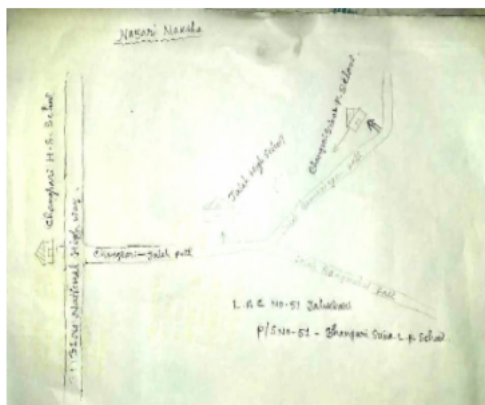

Nazri Naksha