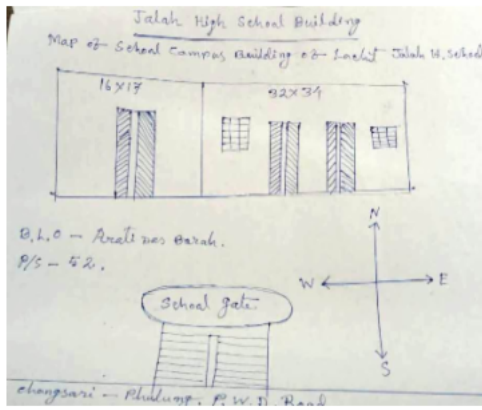

Nazri Naksha