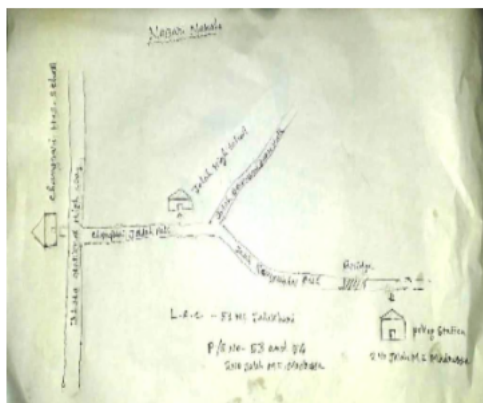

Nazri Naksha