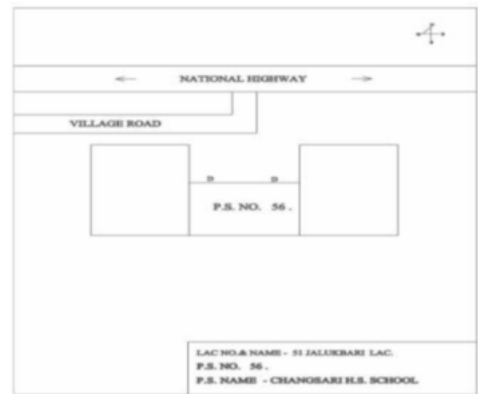

নিৰ্বাচক পঞ্জীয়ন বিষয়াৰ স্বাক্ষৰ

Nazri Naksha

Google Map View

Polling Station Building Front View

ভোটগ্ৰহন কেন্দ্ৰৰ সন্মুখৰ দৃশ্য

Cad View

Key MAP View

1 নাম : জেচমিন বেগম স্বামীৰ নাম: আহমেদ আলী ঘৰ নং : ৫২ বয়স : 36 লিঙ্গ : মহিলা	MGB2094760	E 2 নাম : নিশিতা গোস্বামী স্বামীৰ নাম: নবজিত শৰ্মা ঘৰ নং : 91 বয়স : 33 লিঙ্গ : মহিলা	VAX0080788	3 নাম : জুনমনি চাংমা পিতাৰ নাম: প্ৰিনালচন চাংমা ঘৰ নং : ১২২ বয়স : 40 লিঙ্গ : মহিলা	MGB5234560
4 নাম : দিলিপ চাংমা পিতাৰ নাম: প্ৰিনালচন চাংমা ঘৰ নং : ১২৭ বয়স : 48 লিঙ্গ : পুৰুষ	MGB5234571	5 নাম : আফিয়া বেগম স্বামীৰ নাম: মহঃ বাতুল হক ঘৰ নং : 152 বয়স : 24 লিঙ্গ : মহিলা	VAX0106567	6 নাম : জিমি বেগম মাতৃৰ নাম: মিছ আনোৱাৰা বিবি ঘৰ নং : 183 বয়স : 30 লিঙ্গ : মহিলা	VAX0057711
7 নাম : মীণ্টু আলী পিতাৰ নাম: নিজৰ আলী ঘৰ নং : ১৮৩ বয়স : 24 লিঙ্গ : পুৰুষ	MGB0627760	8 নাম : চিত্ত আলী মাতৃৰ নাম: আনোৱাৰা বিবি ঘৰ নং : 183 বয়স : 22 লিঙ্গ : পুৰুষ	VAX0047753	9 নাম : বাবলু আলী মাতৃৰ নাম: মিছ আনোৱাৰা বিবি ঘৰ নং : 183 বয়স : 21 লিঙ্গ : পুৰুষ	VAX0086322
10 নাম : বিনজু বেগম পিতাৰ নাম: মঃ মফিজ আলী ঘৰ নং : 189 বয়স : 24 লিঙ্গ : মহিলা	VAX0091710	11 নাম : চহিদুল আলী পিতাৰ নাম: মকিবৰ বহমান ঘৰ নং : 203 বয়স : 21 লিঙ্গ : পুৰুষ	VAX0065409	12 নাম : ৰিপুল আলী পিতাৰ নাম: মঃ এচান আলী ঘৰ নং : 241 বয়স : 23 লিঙ্গ : পুৰুষ	VAX0061705
13 নাম : নেহা বেগম পিতাৰ নাম: লালমহমদ আলী ঘৰ নং : 245 বয়স : 22 লিঙ্গ : মহিলা	VAX0094664	14 নাম : কাচিচ আহমেদ পিতাৰ নাম: লালমহমদ আলী ঘৰ নং : 245 বয়স : 20 লিঙ্গ : পুৰুষ	VAX0096206	15 নাম : মনো বেগম পিতাৰ নাম: মোকছেদ আলী ঘৰ নং : ২৭৩ক বয়স : 31 লিঙ্গ : মহিলা	MGB5241601
16 নাম : মঃ হুচেন আলি পিতাৰ নাম: মঃ বাহাৰ আলি ঘৰ নং : ৩২৬ বয়স : 68 লিঙ্গ : পুৰুষ	MGB5234628	17 নাম : মহঃ বক্তাৰ আলী পিতাৰ নাম: মঃ বাহাৰ আলি ঘৰ নং : ৩২৬ বয়স : 62 লিঙ্গ : পুৰুষ	MGB5234606	18 নাম : তাহাৰন নেছা বিবি স্বামীৰ নাম: মহঃ বক্তাৰ আলী ঘৰ নং : ৩২৬ বয়স : 61 লিঙ্গ : মহিলা	MGB5234617
19 নাম : মিছ মাইকন বিবি স্বামীৰ নাম: মঃ হুচেন আলি ঘৰ নং : ৩২৬ বয়স : 58 লিঙ্গ : মহিলা	MGB5234639	20 নাম : মঃ তাফনুৰুদ্দিন ইছলাম পিতাৰ নাম: মঃ বক্তাৰ আলী ঘৰ নং : ৩২৬ বয়স : 33 লিঙ্গ : পুৰুষ	MGB5241703	21 নাম : নূৰ মহম্মদ জালালউদ্দিন ইছলাম পিতাৰ নাম: মঃ বক্তাৰ আলী ঘৰ নং : ৩২৬ বয়স : 31 লিঙ্গ : পুৰুষ	MGB5241690
S 22 নাম : মাইৰন বেগম পিতাৰ নাম: হুছেইন আলী ঘৰ নং : ৩২৬ বয়স : 24 লিঙ্গ : মহিলা	MGB0638205	23 নাম : মিছ পিজিৰা বিবি স্বামীৰ নাম: মঃ চাহাৰ আলি ঘৰ নং : ৩২৭ বয়স : 78 লিঙ্গ : মহিলা	MGB5234651	24 নাম : মঃ চাইদুৰ বহমান পিতাৰ নাম: মঃ চাহাৰ আলি ঘৰ নং : ৩২৭ বয়স : 48 লিঙ্গ : পুৰুষ	MGB5234662
25 নাম : মঃ মিৰচাইফ আলী পিতাৰ নাম: মহম্মদ চহৰ আলী ঘৰ নং : ৩২৭ বয়স : 46 লিঙ্গ : পুৰুষ	MGB5234673	26 নাম : জুনমা বেগম স্বামীৰ নাম: চাইদুৰ বহমান ঘৰ নং : ৩২৭ বয়স : 36 লিঙ্গ : মহিলা	MGB5241678	27 নাম : আফছৰ আলী পিতাৰ নাম: আব্দুল খান ঘৰ নং : ৩২৮ বয়স : 62 লিঙ্গ : পুৰুষ	MGB5241679
28 নাম : মনিকা বেগম স্বামীৰ নাম: আফচাৰ আলী ঘৰ নং : ৩২৮ বয়স : 44 লিঙ্গ : মহিলা	MGB5241770	29 নাম : ৰাজু আলী পিতাৰ নাম: আফচাৰ আলী ঘৰ নং : ৩২৮ বয়স : 26 লিঙ্গ : পুৰুষ	MGB0467399	30 নাম : মিছ ছকিনা বিবি স্বামীৰ নাম: চাদেক আলি ঘৰ নং : ৩২৯ বয়স : 86 লিঙ্গ : মহিলা	MGB5234708