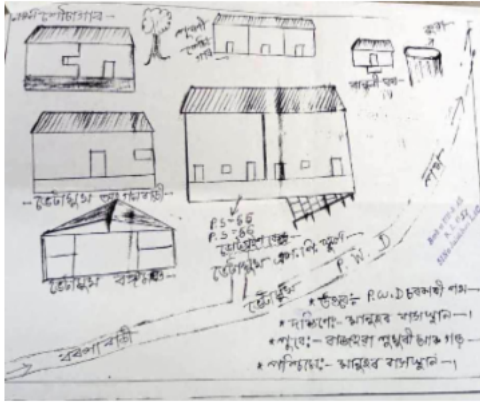

Nazri Naksha