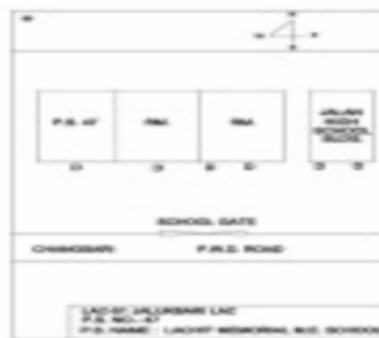

নিৰ্বাচক পঞ্জীয়ন বিষয়াৰ স্বাক্ষৰ

Nazri Naksha

Google Map View

Polling Station Building Front View

ভোটগ্ৰহন কেন্দ্ৰৰ সন্মুখৰ দৃশ্য

Cad View

Key MAP View

1 নাম : মিঃ প্ৰমীলা বিবি স্বামীৰ নাম: মহঃ ৰৌচান আলী ঘৰ নং : 1 বয়স : 84 লিঙ্গ : মহিলা	MGB4434575 ফটো উপলব্ধ	2 নাম : মঃ আছান আলী পিতাৰ নাম: মহঃ ৰৌচান আলী ঘৰ নং : 1 বয়স : 64 লিঙ্গ : পুৰুষ	MGB4434586 ফটো উপলব্ধ	3 নাম : ৰাজেমা বিবি স্বামীৰ নাম: মঃ আছান আলী ঘৰ নং : 1 বয়স : 56 লিঙ্গ : মহিলা	MGB4434597 ফটো উপলব্ধ
4 নাম : মঃ হাছান আলী পিতাৰ নাম: মহঃ ৰৌচান আলী ঘৰ নং : 1 বয়স : 56 লিঙ্গ : পুৰুষ	MGB4434600 ফটো উপলব্ধ	5 নাম : মিঃ ৰুবী বিবি পিতাৰ নাম: মঃ ৰৌচান ঘৰ নং : 1 বয়স : 51 লিঙ্গ : মহিলা	MGB4434611 ফটো উপলব্ধ	6 নাম : মিছ মৰ্জিনা বেগম স্বামীৰ নাম: মঃ হাছান আলী ঘৰ নং : 1 বয়স : 41 লিঙ্গ : মহিলা	MGB4434622 ফটো উপলব্ধ
7 নাম : টুট বেগম পিতাৰ নাম: চামেদ আলী ঘৰ নং : 1 বয়স : 28 লিঙ্গ : মহিলা	MGB0213694 ফটো উপলব্ধ	8 নাম : মঃ আকবৰ আলী পিতাৰ নাম: নুৰমামুদ আলী ঘৰ নং : 2 বয়স : 76 লিঙ্গ : পুৰুষ	MGB4434633 ফটো উপলব্ধ	9 নাম : মিঃ চুফীয়া বিবি স্বামীৰ নাম: মঃ আকবৰ আলী ঘৰ নং : 2 বয়স : 66 লিঙ্গ : মহিলা	MGB4434644 ফটো উপলব্ধ
10 নাম : মহঃ আচৰফ আলী পিতাৰ নাম: মঃ আকবৰ আলী ঘৰ নং : 2 বয়স : 51 লিঙ্গ : পুৰুষ	MGB4434655 ফটো উপলব্ধ	11 নাম : ৰুণমা বেগম স্বামীৰ নাম: আশ্ৰম আলী ঘৰ নং : 2 বয়স : 42 লিঙ্গ : মহিলা	MGB0213512 ফটো উপলব্ধ	12 নাম : মঃ আনছাৰ আলী পিতাৰ নাম: আলিবকাচ আলী ঘৰ নং : 3 বয়স : 76 লিঙ্গ : পুৰুষ	MGB4434677 ফটো উপলব্ধ
13 নাম : মিঃ আৰাবজান বিবি স্বামীৰ নাম: মহঃ আমছাৰ আলী ঘৰ নং : 3 বয়স : 66 লিঙ্গ : মহিলা	MGB4434688 ফটো উপলব্ধ	14 নাম : আফ্ৰজা বেগম স্বামীৰ নাম: মহঃ আমছাৰ আলী ঘৰ নং : 3 বয়স : 46 লিঙ্গ : মহিলা	MGB4434699 ফটো উপলব্ধ	15 নাম : মহঃ আনোৱাৰ হুছেইন পিতাৰ নাম: মহঃ আমছাৰ আলী ঘৰ নং : 3 বয়স : 44 লিঙ্গ : পুৰুষ	MGB4434702 ফটো উপলব্ধ
16 নাম : আফতাব হুছেইন পিতাৰ নাম: আনচাৰ আলী ঘৰ নং : 3 বয়স : 36 লিঙ্গ : পুৰুষ	MGB4441901 ফটো উপলব্ধ	17 নাম : চপ্পা বেগম স্বামীৰ নাম: আনোৱাৰ হুছেইন ঘৰ নং : 3 বয়স : 30 লিঙ্গ : মহিলা	MGB4441923 ফটো উপলব্ধ	18 নাম : মঃ আজিৰ আলী পিতাৰ নাম: আলিবকাছ ঘৰ নং : 8 বয়স : 66 লিঙ্গ : পুৰুষ	MGB4434713 ফটো উপলব্ধ
19 নাম : মিঃ মৰ্জিনা বিবি স্বামীৰ নাম: মহঃ আজিৰ আলী ঘৰ নং : 8 বয়স : 64 লিঙ্গ : মহিলা	MGB4434724 ফটো উপলব্ধ	20 নাম : মুন বেগম পিতাৰ নাম: আজিৰ আলী ঘৰ নং : 4 বয়স : 36 লিঙ্গ : মহিলা	VAX0013888 ফটো উপলব্ধ	21 নাম : চুনৱাৰা বেগম পিতাৰ নাম: আজিৰ আলী ঘৰ নং : 8 বয়স : 29 লিঙ্গ : মহিলা	MGB0111005 ফটো উপলব্ধ
22 নাম : জাকিৰ হুছেইন পিতাৰ নাম: আজিৰ আলী ঘৰ নং : 8 বয়স : 28 লিঙ্গ : পুৰুষ	MGB0111138 ফটো উপলব্ধ	23 নাম : মিঃ চানবানু বিবি স্বামীৰ নাম: মঃ মুজিৰ আলী ঘৰ নং : 5 বয়স : 66 লিঙ্গ : মহিলা	MGB4434757 ফটো উপলব্ধ	24 নাম : মহঃ আব্দুল আলী পিতাৰ নাম: মঃ মুজিৰ আলী ঘৰ নং : 5 বয়স : 46 লিঙ্গ : পুৰুষ	MGB4434779 ফটো উপলব্ধ
25 নাম : মেৰিনা বেগম বেগম পিতাৰ নাম: মঃ মুজিৰ আলী ঘৰ নং : 5 বয়স : 44 লিঙ্গ : মহিলা	MGB4434780 ফটো উপলব্ধ	26 নাম : নাৰ্জিমা বিবি স্বামীৰ নাম: আব্দুল আলী ঘৰ নং : 5 বয়স : 38 লিঙ্গ : মহিলা	MGB2092139 ফটো উপলব্ধ	27 নাম : জুনমা বেগম পিতাৰ নাম: আজিৰ আলী ঘৰ নং : 5 বয়স : 34 লিঙ্গ : মহিলা	MGB4441934 ফটো উপলব্ধ
28 নাম : মঃ চাদেক আলী পিতাৰ নাম: চাফাত আলী ঘৰ নং : 6 বয়স : 66 লিঙ্গ : পুৰুষ	MGB4434791 ফটো উপলব্ধ	29 নাম : চাইদুল আলি পিতাৰ নাম: চাদেক আলী ঘৰ নং : 6 বয়স : 30 লিঙ্গ : পুৰুষ	MGB2091874 ফটো উপলব্ধ	30 নাম : মিনৱাৰা বেগম স্বামীৰ নাম: চাইদুল আলী ঘৰ নং : 6 বয়স : 28 লিঙ্গ : মহিলা	MGB0383687 ফটো উপলব্ধ