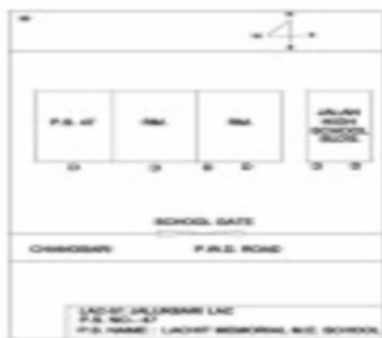

নিৰ্বাচক পঞ্জীয়ন বিষয়াৰ স্বাক্ষৰ

Nazri Naksha

Google Map View

Polling Station Building Front View

ভোটগ্ৰহন কেন্দ্ৰৰ সন্মুখৰ দৃশ্য

Cad View

Key MAP View

1 নাম : মিঃ প্ৰমীলা বিবি স্বামীৰ নাম: মহঃ ৰৌচান আলী ঘৰ নং : 1 বয়স : 84 লিঙ্গ : মহিলা	MGB4434575 ফটো উপলব্ধ	2 নাম : মঃ আছান আলী পিতাৰ নাম: মহঃ ৰৌচান আলী ঘৰ নং : 1 বয়স : 64 লিঙ্গ : পুৰুষ	MGB4434586 ফটো উপলব্ধ	3 নাম : ৰাজেমা বিবি স্বামীৰ নাম: মঃ আছান আলী ঘৰ নং : 1 বয়স : 56 লিঙ্গ : মহিলা	MGB4434597 ফটো উপলব্ধ
4 নাম : মঃ হাছান আলী পিতাৰ নাম: মহঃ ৰৌচান আলী ঘৰ নং : 1 বয়স : 56 লিঙ্গ : পুৰুষ	MGB4434600 ফটো উপলব্ধ	5 নাম : মিঃ ৰুবী বিবি পিতাৰ নাম: মঃ ৰৌচান ঘৰ নং : 1 বয়স : 51 লিঙ্গ : মহিলা	MGB4434611 ফটো উপলব্ধ	6 নাম : মিছ মৰ্জিনা বেগম স্বামীৰ নাম: মঃ হাছান আলী ঘৰ নং : 1 বয়স : 41 লিঙ্গ : মহিলা	MGB4434622 ফটো উপলব্ধ
7 নাম : টুট বেগম পিতাৰ নাম: চামেদ আলী ঘৰ নং : 1 বয়স : 28 লিঙ্গ : মহিলা	MGB0213694 ফটো উপলব্ধ	8 নাম : মঃ আকবৰ আলী পিতাৰ নাম: নুৰমামুদ আলী ঘৰ নং : 2 বয়স : 76 লিঙ্গ : পুৰুষ	MGB4434633 ফটো উপলব্ধ	9 নাম : মিঃ চুফীয়া বিবি স্বামীৰ নাম: মঃ আকবৰ আলী ঘৰ নং : 2 বয়স : 66 লিঙ্গ : মহিলা	MGB4434644 ফটো উপলব্ধ
10 নাম : মহঃ আচৰফ আলী পিতাৰ নাম: মঃ আকবৰ আলী ঘৰ নং : 2 বয়স : 51 লিঙ্গ : পুৰুষ	MGB4434655 ফটো উপলব্ধ	11 নাম : ৰুণমা বেগম স্বামীৰ নাম: আশ্ৰম আলী ঘৰ নং : 2 বয়স : 42 লিঙ্গ : মহিলা	MGB0213512 ফটো উপলব্ধ	12 নাম : মঃ আনছাৰ আলী পিতাৰ নাম: আলিবকাচ আলী ঘৰ নং : 3 বয়স : 76 লিঙ্গ : পুৰুষ	MGB4434677 ফটো উপলব্ধ
13 নাম : মিঃ আৰাবজান বিবি স্বামীৰ নাম: মহঃ আমছাৰ আলী ঘৰ নং : 3 বয়স : 66 লিঙ্গ : মহিলা	MGB4434688 ফটো উপলব্ধ	14 নাম : আফ্ৰজা বেগম স্বামীৰ নাম: মহঃ আমছাৰ আলী ঘৰ নং : 3 বয়স : 46 লিঙ্গ : মহিলা	MGB4434699 ফটো উপলব্ধ	15 নাম : মহঃ আনোৱাৰ হুছেইন পিতাৰ নাম: মহঃ আমছাৰ আলী ঘৰ নং : 3 বয়স : 44 লিঙ্গ : পুৰুষ	MGB4434702 ফটো উপলব্ধ
16 নাম : আফতাব হুছেইন পিতাৰ নাম: আনচাৰ আলী ঘৰ নং : 3 বয়স : 36 লিঙ্গ : পুৰুষ	MGB4441901 ফটো উপলব্ধ	17 নাম : চপ্পা বেগম স্বামীৰ নাম: আনোৱাৰ হুছেইন ঘৰ নং : 3 বয়স : 30 লিঙ্গ : মহিলা	MGB4441923 ফটো উপলব্ধ	18 নাম : মঃ আজিৰ আলী পিতাৰ নাম: আলিবকাছ ঘৰ নং : 8 বয়স : 66 লিঙ্গ : পুৰুষ	MGB4434713 ফটো উপলব্ধ
19 নাম : মিঃ মৰ্জিনা বিবি স্বামীৰ নাম: মহঃ আজিৰ আলী ঘৰ নং : 8 বয়স : 64 লিঙ্গ : মহিলা	MGB4434724 ফটো উপলব্ধ	20 নাম : মুন বেগম পিতাৰ নাম: আজিৰ আলী ঘৰ নং : 4 বয়স : 36 লিঙ্গ : মহিলা	VAX0013888 ফটো উপলব্ধ	21 নাম : চুনৱাৰা বেগম পিতাৰ নাম: আজিৰ আলী ঘৰ নং : 8 বয়স : 29 লিঙ্গ : মহিলা	MGB0111005 ফটো উপলব্ধ
22 নাম : জাকিৰ হুছেইন পিতাৰ নাম: আজিৰ আলী ঘৰ নং : 8 বয়স : 28 লিঙ্গ : পুৰুষ	MGB0111138 ফটো উপলব্ধ	23 নাম : মিঃ চানবানু বিবি স্বামীৰ নাম: মঃ মুজিৰ আলী ঘৰ নং : 5 বয়স : 66 লিঙ্গ : মহিলা	MGB4434757 ফটো উপলব্ধ	24 নাম : মহঃ আব্দুল আলী পিতাৰ নাম: মঃ মুজিৰ আলী ঘৰ নং : 5 বয়স : 46 লিঙ্গ : পুৰুষ	MGB4434779 ফটো উপলব্ধ
25 নাম : মেৰিনা বেগম বেগম পিতাৰ নাম: মঃ মুজিৰ আলী ঘৰ নং : 5 বয়স : 44 লিঙ্গ : মহিলা	MGB4434780 ফটো উপলব্ধ	26 নাম : নাৰ্জিমা বিবি স্বামীৰ নাম: আব্দুল আলী ঘৰ নং : 5 বয়স : 38 লিঙ্গ : মহিলা	MGB2092139 ফটো উপলব্ধ	27 নাম : জুনমা বেগম পিতাৰ নাম: আজিৰ আলী ঘৰ নং : 5 বয়স : 34 লিঙ্গ : মহিলা	MGB4441934 ফটো উপলব্ধ
28 নাম : মঃ চাদেক আলী পিতাৰ নাম: চাফাত আলী ঘৰ নং : 6 বয়স : 66 লিঙ্গ : পুৰুষ	MGB4434791 ফটো উপলব্ধ	29 নাম : চাইদুল আলি পিতাৰ নাম: চাদেক আলী ঘৰ নং : 6 বয়স : 30 লিঙ্গ : পুৰুষ	MGB2091874 ফটো উপলব্ধ	30 নাম : মিনৱাৰা বেগম স্বামীৰ নাম: চাইদুল আলী ঘৰ নং : 6 বয়স : 28 লিঙ্গ : মহিলা	MGB0383687 ফটো উপলব্ধ