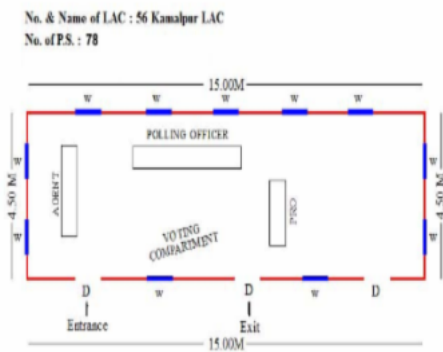

নিৰ্বাচক পঞ্জীয়ন বিষয়াৰ স্বাক্ষৰ

Nazri Naksha

Google Map View

Polling Station Building Front View

ভোটগ্ৰহন কেন্দ্ৰৰ সন্মুখৰ দৃশ্য

Cad View

Key MAP View

1 নাম : চেলিম আলী পিতাৰ নাম: আজদ আলী ঘৰ নং : 1 বয়স : 77 লিঙ্গ : পুৰুষ	JXG6234566 ফটো উপলব্ধ	2 নাম : বাঞ্জমা বেগম পিতাৰ নাম: চেলিম আলী ঘৰ নং : 1 বয়স : 40 লিঙ্গ : মহিলা	JXG6234588 ফটো উপলব্ধ	3 নাম : বাহিয়া বেগম পিতাৰ নাম: চেলিম আলী ঘৰ নং : 1 বয়স : 33 লিঙ্গ : মহিলা	JXG0403634 ফটো উপলব্ধ
4 নাম : মনি বেগম পিতাৰ নাম: চেলিম আলী ঘৰ নং : 1 বয়স : 30 লিঙ্গ : মহিলা	JXG0169748 ফটো উপলব্ধ	5 নাম : জুন্মা বেগম পিতাৰ নাম: চেলিম আলী ঘৰ নং : 1 বয়স : 29 লিঙ্গ : মহিলা	JXG0169805 ফটো উপলব্ধ	6 নাম : ইউচুফ আলী পিতাৰ নাম: চেলিম আলী ঘৰ নং : 1 বয়স : 27 লিঙ্গ : পুৰুষ	JXG0403717 ফটো উপলব্ধ
7 নাম : ছেলিমা বেগম স্বামীৰ নাম: ইউচুফ আলী ঘৰ নং : 01 বয়স : 20 লিঙ্গ : মহিলা	VAX0072173 ফটো উপলব্ধ	8 নাম : মোজাহিদ আলী পিতাৰ নাম: ৰিয়াজ আলী ঘৰ নং : 1 কু বয়স : 25 লিঙ্গ : পুৰুষ	JXG0452144 ফটো উপলব্ধ	9 নাম : ৰিয়াজ আলী পিতাৰ নাম: চমিৰ আলী ঘৰ নং : 1 কু বয়স : 56 লিঙ্গ : পুৰুষ	JXG1832435 ফটো উপলব্ধ
10 নাম : সাজিদা বেগম স্বামীৰ নাম: ৰিয়াজ আলী ঘৰ নং : 1 কু বয়স : 42 লিঙ্গ : মহিলা	JXG1832366 ফটো উপলব্ধ	11 নাম : জেৰিনা বিবি স্বামীৰ নাম: বচিৰ আলী ঘৰ নং : 2 বয়স : 55 লিঙ্গ : মহিলা	JXG6234613 ফটো উপলব্ধ	12 নাম : মইনুল আলী পিতাৰ নাম: মজিবান বিবি ঘৰ নং : 2 বয়স : 34 লিঙ্গ : পুৰুষ	JXG6242417 ফটো উপলব্ধ
13 নাম : আইনুল আলী মাতৃৰ নাম: মজিবান বিবি ঘৰ নং : 2 বয়স : 34 লিঙ্গ : পুৰুষ	JXG1832424 ফটো উপলব্ধ	14 নাম : জেহৰুল আলী পিতাৰ নাম: বচিৰ আলী ঘৰ নং : 2 বয়স : 31 লিঙ্গ : পুৰুষ	JXG0204875 ফটো উপলব্ধ	S 15 নাম : চুনিয়া বেগম পিতাৰ নাম: বচিৰ আলী ঘৰ নং : 02 বয়স : 27 লিঙ্গ : মহিলা	JXG0456442 ফটো উপলব্ধ
16 নাম : পাৰবিন চুলতানা স্বামীৰ নাম: আইনুল আলী ঘৰ নং : 02 বয়স : 25 লিঙ্গ : মহিলা	JXG0460212 ফটো উপলব্ধ	17 নাম : জিনাতাৰা বেগম পিতাৰ নাম: জিয়াউৰ ৰহমান ঘৰ নং : 03 বয়স : 32 লিঙ্গ : মহিলা	VAX0045559 ফটো উপলব্ধ	18 নাম : ওহাব আলী পিতাৰ নাম: আমিৰ আলী ঘৰ নং : 8 বয়স : 61 লিঙ্গ : পুৰুষ	JXG6234646 ফটো উপলব্ধ
19 নাম : ধনমল আলী পিতাৰ নাম: আমিৰ আলী ঘৰ নং : 8 বয়স : 56 লিঙ্গ : পুৰুষ	JXG6234657 ফটো উপলব্ধ	20 নাম : চুৰিয়া বেগম স্বামীৰ নাম: ধনমল আলী ঘৰ নং : 8 বয়স : 52 লিঙ্গ : মহিলা	JXG6234668 ফটো উপলব্ধ	21 নাম : গোলমাহমুদ আলী পিতাৰ নাম: আমিৰ আলী ঘৰ নং : 8 বয়স : 50 লিঙ্গ : পুৰুষ	JXG6234679 ফটো উপলব্ধ
22 নাম : কাদিৰ আলী পিতাৰ নাম: আমিৰ আলী ঘৰ নং : 8 বয়স : 47 লিঙ্গ : পুৰুষ	JXG6234680 ফটো উপলব্ধ	23 নাম : মহাবাত চাহ চহৰীয়া পিতাৰ নাম: আমিৰ আলী ঘৰ নং : 8 বয়স : 45 লিঙ্গ : পুৰুষ	JXG6234691 ফটো উপলব্ধ	24 নাম : ৰাজিয়া চুলতানা স্বামীৰ নাম: গোলমাহমুদ আলী ঘৰ নং : 4 বয়স : 38 লিঙ্গ : মহিলা	JXG0291401 ফটো উপলব্ধ
25 নাম : হাবুন আহমেদ পিতাৰ নাম: ধনমল আলী ঘৰ নং : 8 বয়স : 27 লিঙ্গ : পুৰুষ	JXG0389726 ফটো উপলব্ধ	26 নাম : ৰেকিবুদ্দিন আহমেদ পিতাৰ নাম: ধনমল আলী ঘৰ নং : 4 বয়স : 26 লিঙ্গ : পুৰুষ	JXG0291302 ফটো উপলব্ধ	27 নাম : চাজিদা পাৰবিন পিতাৰ নাম: ধনমল আলী ঘৰ নং : 04 বয়স : 23 লিঙ্গ : মহিলা	JXG0506238 ফটো উপলব্ধ
28 নাম : চানমাহমুদ আলী পিতাৰ নাম: চেমৰ আলী ঘৰ নং : 5 বয়স : 57 লিঙ্গ : পুৰুষ	JXG6234748 ফটো উপলব্ধ	29 নাম : নিলিমা বিবি স্বামীৰ নাম: মজনুৰ আলী ঘৰ নং : 5 বয়স : 53 লিঙ্গ : মহিলা	JXG6234771 ফটো উপলব্ধ	30 নাম : সতাহুলি বিবি স্বামীৰ নাম: চানমাহমুদ আলী ঘৰ নং : 5 বয়স : 51 লিঙ্গ : মহিলা	JXG6234759 ফটো উপলব্ধ