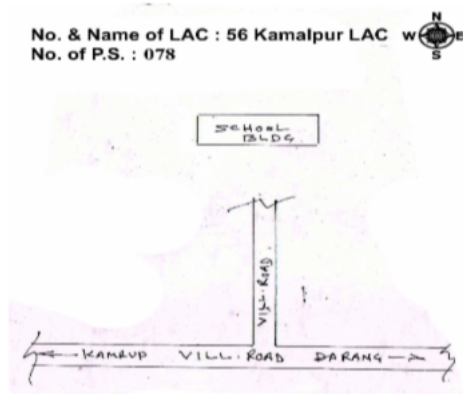

নিৰ্বাচক পঞ্জীয়ন বিষয়াৰ স্বাক্ষৰ

Nazri Naksha

Google Map View

Polling Station Building Front View

ভোটগ্ৰহন কেন্দ্ৰৰ সন্মুখৰ দৃশ্য

Cad View

Key MAP View

1 নাম : চেলিম আলী পিতাৰ নাম: আজদ আলী ঘৰ নং : 1 বয়স : 77 লিঙ্গ : পুৰুষ	JXG6234566 ফটো উপলব্ধ	2 নাম : বাঞ্জমা বেগম পিতাৰ নাম: চেলিম আলী ঘৰ নং : 1 বয়স : 40 লিঙ্গ : মহিলা	JXG6234588 ফটো উপলব্ধ	3 নাম : বাহিয়া বেগম পিতাৰ নাম: চেলিম আলী ঘৰ নং : 1 বয়স : 33 লিঙ্গ : মহিলা	JXG0403634 ফটো উপলব্ধ
4 নাম : মনি বেগম পিতাৰ নাম: চেলিম আলী ঘৰ নং : 1 বয়স : 30 লিঙ্গ : মহিলা	JXG0169748 ফটো উপলব্ধ	5 নাম : জুন্মা বেগম পিতাৰ নাম: চেলিম আলী ঘৰ নং : 1 বয়স : 29 লিঙ্গ : মহিলা	JXG0169805 ফটো উপলব্ধ	6 নাম : ইউচুফ আলী পিতাৰ নাম: চেলিম আলী ঘৰ নং : 1 বয়স : 27 লিঙ্গ : পুৰুষ	JXG0403717 ফটো উপলব্ধ
7 নাম : ছেলিমা বেগম স্বামীৰ নাম: ইউচুফ আলী ঘৰ নং : 01 বয়স : 20 লিঙ্গ : মহিলা	VAX0072173 ফটো উপলব্ধ	8 নাম : মোজাহিদ আলী পিতাৰ নাম: ৰিয়াজ আলী ঘৰ নং : 1 কু বয়স : 25 লিঙ্গ : পুৰুষ	JXG0452144 ফটো উপলব্ধ	9 নাম : ৰিয়াজ আলী পিতাৰ নাম: চমিৰ আলী ঘৰ নং : 1 কু বয়স : 56 লিঙ্গ : পুৰুষ	JXG1832435 ফটো উপলব্ধ
10 নাম : সাজিদা বেগম স্বামীৰ নাম: ৰিয়াজ আলী ঘৰ নং : 1 কু বয়স : 42 লিঙ্গ : মহিলা	JXG1832366 ফটো উপলব্ধ	11 নাম : জেৰিনা বিবি স্বামীৰ নাম: বচিৰ আলী ঘৰ নং : 2 বয়স : 55 লিঙ্গ : মহিলা	JXG6234613 ফটো উপলব্ধ	12 নাম : মইনুল আলী পিতাৰ নাম: মজিবান বিবি ঘৰ নং : 2 বয়স : 34 লিঙ্গ : পুৰুষ	JXG6242417 ফটো উপলব্ধ
13 নাম : আইনুল আলী মাতৃৰ নাম: মজিবান বিবি ঘৰ নং : 2 বয়স : 34 লিঙ্গ : পুৰুষ	JXG1832424 ফটো উপলব্ধ	14 নাম : জেহৰুল আলী পিতাৰ নাম: বচিৰ আলী ঘৰ নং : 2 বয়স : 31 লিঙ্গ : পুৰুষ	JXG0204875 ফটো উপলব্ধ	S 15 নাম : চুনিয়া বেগম পিতাৰ নাম: বচিৰ আলী ঘৰ নং : 02 বয়স : 27 লিঙ্গ : মহিলা	JXG0456442 ফটো উপলব্ধ
16 নাম : পাৰবিন চুলতানা স্বামীৰ নাম: আইনুল আলী ঘৰ নং : 02 বয়স : 25 লিঙ্গ : মহিলা	JXG0460212 ফটো উপলব্ধ	17 নাম : জিনাতাৰা বেগম পিতাৰ নাম: জিয়াউৰ ৰহমান ঘৰ নং : 03 বয়স : 32 লিঙ্গ : মহিলা	VAX0045559 ফটো উপলব্ধ	18 নাম : ওহাব আলী পিতাৰ নাম: আমিৰ আলী ঘৰ নং : 8 বয়স : 61 লিঙ্গ : পুৰুষ	JXG6234646 ফটো উপলব্ধ
19 নাম : ধনমল আলী পিতাৰ নাম: আমিৰ আলী ঘৰ নং : 8 বয়স : 56 লিঙ্গ : পুৰুষ	JXG6234657 ফটো উপলব্ধ	20 নাম : চুৰিয়া বেগম স্বামীৰ নাম: ধনমল আলী ঘৰ নং : 8 বয়স : 52 লিঙ্গ : মহিলা	JXG6234668 ফটো উপলব্ধ	21 নাম : গোলমাহমুদ আলী পিতাৰ নাম: আমিৰ আলী ঘৰ নং : 8 বয়স : 50 লিঙ্গ : পুৰুষ	JXG6234679 ফটো উপলব্ধ
22 নাম : কাদিৰ আলী পিতাৰ নাম: আমিৰ আলী ঘৰ নং : 8 বয়স : 47 লিঙ্গ : পুৰুষ	JXG6234680 ফটো উপলব্ধ	23 নাম : মহাবাত চাহ চহৰীয়া পিতাৰ নাম: আমিৰ আলী ঘৰ নং : 8 বয়স : 45 লিঙ্গ : পুৰুষ	JXG6234691 ফটো উপলব্ধ	24 নাম : ৰাজিয়া চুলতানা স্বামীৰ নাম: গোলমাহমুদ আলী ঘৰ নং : 4 বয়স : 38 লিঙ্গ : মহিলা	JXG0291401 ফটো উপলব্ধ
25 নাম : হাবুন আহমেদ পিতাৰ নাম: ধনমল আলী ঘৰ নং : 8 বয়স : 27 লিঙ্গ : পুৰুষ	JXG0389726 ফটো উপলব্ধ	26 নাম : ৰেকিবুদ্দিন আহমেদ পিতাৰ নাম: ধনমল আলী ঘৰ নং : 4 বয়স : 26 লিঙ্গ : পুৰুষ	JXG0291302 ফটো উপলব্ধ	27 নাম : চাজিদা পাৰবিন পিতাৰ নাম: ধনমল আলী ঘৰ নং : 04 বয়স : 23 লিঙ্গ : মহিলা	JXG0506238 ফটো উপলব্ধ
28 নাম : চানমাহমুদ আলী পিতাৰ নাম: চেমৰ আলী ঘৰ নং : 5 বয়স : 57 লিঙ্গ : পুৰুষ	JXG6234748 ফটো উপলব্ধ	29 নাম : নিলিমা বিবি স্বামীৰ নাম: মজনুৰ আলী ঘৰ নং : 5 বয়স : 53 লিঙ্গ : মহিলা	JXG6234771 ফটো উপলব্ধ	30 নাম : সতাহুলি বিবি স্বামীৰ নাম: চানমাহমুদ আলী ঘৰ নং : 5 বয়স : 51 লিঙ্গ : মহিলা	JXG6234759 ফটো উপলব্ধ