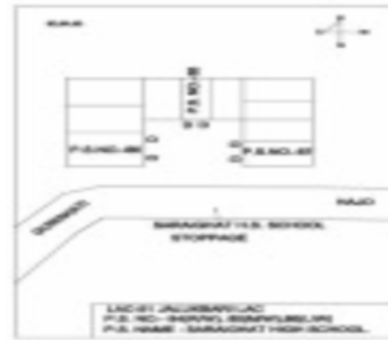

নিৰ্বাচক পঞ্জীয়ন বিষয়াৰ স্বাক্ষৰ

Nazri Naksha

Google Map View

Polling Station Building Front View

ভোটগ্ৰহন কেন্দ্ৰৰ সন্মুখৰ দৃশ্য

Cad View

Key MAP View

1 নাম : বুলু বসুমতাৰী পিতাৰ নাম: গুণাৰাম বসুমতাৰী ঘৰ নং : 1 বয়স : 72 লিঙ্গ : পুৰুষ	MGB7634562 ফটো উপলব্ধ	2 নাম : মীনা বসুমতাৰী স্বামীৰ নাম: বুলু বসুমতাৰী ঘৰ নং : 1 বয়স : 66 লিঙ্গ : মহিলা	MGB7634573 ফটো উপলব্ধ	3 নাম : বৈজয়ন্তী বসুমতাৰী স্বামীৰ নাম: পুতুল বসুমতাৰী ঘৰ নং : 1 বয়স : 66 লিঙ্গ : মহিলা	MGB7634619 ফটো উপলব্ধ
4 নাম : প্ৰবাহ চন্দ্ৰ বসুমতাৰী পিতাৰ নাম: গুণাৰাম বসুমতাৰী ঘৰ নং : 1 বয়স : 57 লিঙ্গ : পুৰুষ	MGB7634642 ফটো উপলব্ধ	# 5 নাম : শান্তনু বসুমতাৰী পিতাৰ নাম: বুলু বসুমতাৰী ঘৰ নং : 1 বয়স : 47 লিঙ্গ : পুৰুষ	MGB7634653 ফটো উপলব্ধ	# 6 নাম : লক্ষ্মণা বসুমতাৰী স্বামীৰ নাম: শ্ৰীশান্তনু বসুমতাৰী ঘৰ নং : 1 বয়স : 46 লিঙ্গ : মহিলা	MGB7634664 ফটো উপলব্ধ
7 নাম : মনোজ বসুমতাৰী পিতাৰ নাম: পুতুল বসুমতাৰী ঘৰ নং : 1 বয়স : 45 লিঙ্গ : পুৰুষ	MGB7634686 ফটো উপলব্ধ	8 নাম : তনজ বসুমতাৰী পিতাৰ নাম: পুতুল বসুমতাৰী ঘৰ নং : 1 বয়স : 37 লিঙ্গ : পুৰুষ	MGB7643803 ফটো উপলব্ধ	9 নাম : বিচা বসুমতাৰী পিতাৰ নাম: শান্তনু বসুমতাৰী ঘৰ নং : 1 বয়স : 22 লিঙ্গ : মহিলা	MGB2209203 ফটো উপলব্ধ
10 নাম : লক্ষ্যধৰ বড়ো পিতাৰ নাম: বলিন্দ্ৰ বড়ো ঘৰ নং : 2 বয়স : 52 লিঙ্গ : পুৰুষ	MGB7634700 ফটো উপলব্ধ	11 নাম : অজয় বড়ো পিতাৰ নাম: বলিন্দ্ৰ বড়ো ঘৰ নং : 2 বয়স : 49 লিঙ্গ : পুৰুষ	MGB7634722 ফটো উপলব্ধ	12 নাম : মীনা বৰো স্বামীৰ নাম: অজয় বৰো ঘৰ নং : 2 বয়স : 46 লিঙ্গ : মহিলা	MGB7634733 ফটো উপলব্ধ
13 নাম : ববিতা বড়ো স্বামীৰ নাম: লক্ষ্যধৰ বড়ো ঘৰ নং : 2 বয়স : 46 লিঙ্গ : মহিলা	MGB7634711 ফটো উপলব্ধ	14 নাম : শ্ৰী বিজয় বড়ো পিতাৰ নাম: শ্ৰী বলিন্দ্ৰ বড়ো ঘৰ নং : 2 বয়স : 45 লিঙ্গ : পুৰুষ	MGB7634755 ফটো উপলব্ধ	15 নাম : অঞ্জু হাজৰিকা বড়ো স্বামীৰ নাম: বিজয় বড়ো ঘৰ নং : 2 বয়স : 44 লিঙ্গ : মহিলা	MGB7644135 ফটো উপলব্ধ
16 নাম : বিনিতা বড়ো পিতাৰ নাম: ধিৰেন বড়ো ঘৰ নং : 02 বয়স : 24 লিঙ্গ : মহিলা	MGB1313261 ফটো উপলব্ধ	17 নাম : জীবন বড়ো পিতাৰ নাম: নিৰেন বড়ো ঘৰ নং : 3 বয়স : 24 লিঙ্গ : পুৰুষ	MGB1129725 ফটো উপলব্ধ	E2 18 নাম : দোমাহী বসুমতাৰী স্বামীৰ নাম: তম্বা বসুমতাৰী ঘৰ নং : 8 বয়স : 83 লিঙ্গ : মহিলা	MGB7634813 ফটো উপলব্ধ
19 নাম : কমলা বড়ো পিতাৰ নাম: ঘিলা ৰাম বড়ো ঘৰ নং : 8 বয়স : 79 লিঙ্গ : পুৰুষ	MGB7634766 ফটো উপলব্ধ	# 20 নাম : উন্নতি বড়ো স্বামীৰ নাম: কমলা বড়ো ঘৰ নং : 8 বয়স : 63 লিঙ্গ : মহিলা	MGB7634777 ফটো উপলব্ধ	21 নাম : লক্ষী ৰাম বড়ো পিতাৰ নাম: কমলা বড়ো ঘৰ নং : 8 বয়স : 51 লিঙ্গ : পুৰুষ	MGB7634799 ফটো উপলব্ধ
# 22 নাম : সূজাতা বড়ো পিতাৰ নাম: মানিক বড়ো ঘৰ নং : আট বয়স : 25 লিঙ্গ : মহিলা	MGB0599068 ফটো উপলব্ধ	23 নাম : দিষ্টী বসুমতাৰী স্বামীৰ নাম: শ্ৰী পৰেশ বসুমতাৰী ঘৰ নং : 51 বয়স : 51 লিঙ্গ : মহিলা	MGB7634835 ফটো উপলব্ধ	24 নাম : শ্ৰী দিনেশ বসুমতাৰী পিতাৰ নাম: তম্বা বসুমতাৰী ঘৰ নং : 5 বয়স : 50 লিঙ্গ : পুৰুষ	MGB7634846 ফটো উপলব্ধ
25 নাম : পৰেশ বসুমতাৰী পিতাৰ নাম: তম্বা বসুমতাৰী ঘৰ নং : 5 বয়স : 48 লিঙ্গ : পুৰুষ	MGB7634824 ফটো উপলব্ধ	26 নাম : দ্বিজেন বসুমতাৰী পিতাৰ নাম: তম্বা বসুমতাৰী ঘৰ নং : 5 বয়স : 48 লিঙ্গ : পুৰুষ	MGB7634868 ফটো উপলব্ধ	27 নাম : মীনা বসুমতাৰী স্বামীৰ নাম: দিনেশ ঘৰ নং : 5 বয়স : 47 লিঙ্গ : মহিলা	MGB7634857 ফটো উপলব্ধ
28 নাম : ভাস্কৰ বসুমতাৰী পিতাৰ নাম: পৰেশ বসুমতাৰী ঘৰ নং : 5 বয়স : 23 লিঙ্গ : পুৰুষ	MGB0590208 ফটো উপলব্ধ	29 নাম : নবিন বসুমতাৰী পিতাৰ নাম: কেতেং বসুমতাৰী ঘৰ নং : 6 বয়স : 81 লিঙ্গ : পুৰুষ	MGB7634879 ফটো উপলব্ধ	30 নাম : ৰাম চন্দ্ৰ বসুমতাৰী পিতাৰ নাম: লিচিআন বসুমতাৰী ঘৰ নং : 6 বয়স : 63 লিঙ্গ : পুৰুষ	MGB7634915 ফটো উপলব্ধ