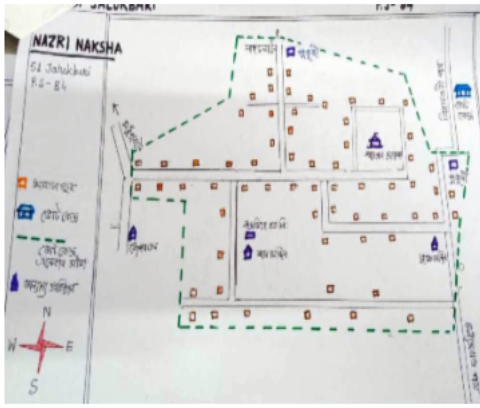

Nazri Naksha