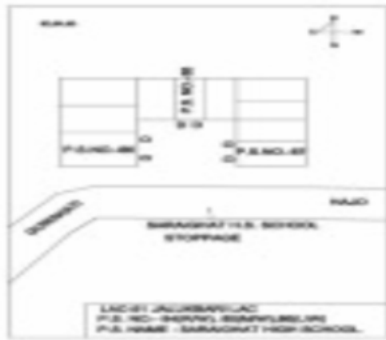

নিৰ্বাচক পঞ্জীয়ন বিষয়াৰ স্বাক্ষৰ

Nazri Naksha

Google Map View

Polling Station Building Front View

ভোটগ্ৰহন কেন্দ্ৰৰ সন্মুখৰ দৃশ্য

Cad View

Key MAP View

1 নাম : বুলু বসুমতাৰী পিতাৰ নাম: গুণাৰাম বসুমতাৰী ঘৰ নং : 1 বয়স : 72 লিঙ্গ : পুৰুষ	MGB7634562 ফটো উপলব্ধ	2 নাম : মীনা বসুমতাৰী স্বামীৰ নাম: বুলু বসুমতাৰী ঘৰ নং : 1 বয়স : 66 লিঙ্গ : মহিলা	MGB7634573 ফটো উপলব্ধ	3 নাম : বৈজয়ন্তী বসুমতাৰী স্বামীৰ নাম: পুতুল বসুমতাৰী ঘৰ নং : 1 বয়স : 66 লিঙ্গ : মহিলা	MGB7634619 ফটো উপলব্ধ
4 নাম : প্ৰবাহ চন্দ্ৰ বসুমতাৰী পিতাৰ নাম: গুণাৰাম বসুমতাৰী ঘৰ নং : 1 বয়স : 57 লিঙ্গ : পুৰুষ	MGB7634642 ফটো উপলব্ধ	# 5 নাম : শান্তনু বসুমতাৰী পিতাৰ নাম: বুলু বসুমতাৰী ঘৰ নং : 1 বয়স : 47 লিঙ্গ : পুৰুষ	MGB7634653 ফটো উপলব্ধ	# 6 নাম : লক্ষ্মণা বসুমতাৰী স্বামীৰ নাম: শ্ৰীশান্তনু বসুমতাৰী ঘৰ নং : 1 বয়স : 46 লিঙ্গ : মহিলা	MGB7634664 ফটো উপলব্ধ
7 নাম : মনোজ বসুমতাৰী পিতাৰ নাম: পুতুল বসুমতাৰী ঘৰ নং : 1 বয়স : 45 লিঙ্গ : পুৰুষ	MGB7634686 ফটো উপলব্ধ	8 নাম : তনজ বসুমতাৰী পিতাৰ নাম: পুতুল বসুমতাৰী ঘৰ নং : 1 বয়স : 37 লিঙ্গ : পুৰুষ	MGB7643803 ফটো উপলব্ধ	9 নাম : বিচা বসুমতাৰী পিতাৰ নাম: শান্তনু বসুমতাৰী ঘৰ নং : 1 বয়স : 22 লিঙ্গ : মহিলা	MGB2209203 ফটো উপলব্ধ
10 নাম : লক্ষ্যধৰ বড়ো পিতাৰ নাম: বলিন্দ্ৰ বড়ো ঘৰ নং : 2 বয়স : 52 লিঙ্গ : পুৰুষ	MGB7634700 ফটো উপলব্ধ	11 নাম : অজয় বড়ো পিতাৰ নাম: বলিন্দ্ৰ বড়ো ঘৰ নং : 2 বয়স : 49 লিঙ্গ : পুৰুষ	MGB7634722 ফটো উপলব্ধ	12 নাম : মীনা বৰো স্বামীৰ নাম: অজয় বৰো ঘৰ নং : 2 বয়স : 46 লিঙ্গ : মহিলা	MGB7634733 ফটো উপলব্ধ
13 নাম : ববিতা বড়ো স্বামীৰ নাম: লক্ষ্যধৰ বড়ো ঘৰ নং : 2 বয়স : 46 লিঙ্গ : মহিলা	MGB7634711 ফটো উপলব্ধ	14 নাম : শ্ৰী বিজয় বড়ো পিতাৰ নাম: শ্ৰী বলিন্দ্ৰ বড়ো ঘৰ নং : 2 বয়স : 45 লিঙ্গ : পুৰুষ	MGB7634755 ফটো উপলব্ধ	15 নাম : অঞ্জু হাজৰিকা বড়ো স্বামীৰ নাম: বিজয় বড়ো ঘৰ নং : 2 বয়স : 44 লিঙ্গ : মহিলা	MGB7644135 ফটো উপলব্ধ
16 নাম : বিনিতা বড়ো পিতাৰ নাম: ধিৰেন বড়ো ঘৰ নং : 02 বয়স : 24 লিঙ্গ : মহিলা	MGB1313261 ফটো উপলব্ধ	17 নাম : জীবন বড়ো পিতাৰ নাম: নিৰেন বড়ো ঘৰ নং : 3 বয়স : 24 লিঙ্গ : পুৰুষ	MGB1129725 ফটো উপলব্ধ	E2 18 নাম : দোমাহী বসুমতাৰী স্বামীৰ নাম: তম্বা বসুমতাৰী ঘৰ নং : 8 বয়স : 83 লিঙ্গ : মহিলা	MGB7634813 ফটো উপলব্ধ
19 নাম : কমলা বড়ো পিতাৰ নাম: ঘিলা ৰাম বড়ো ঘৰ নং : 8 বয়স : 79 লিঙ্গ : পুৰুষ	MGB7634766 ফটো উপলব্ধ	# 20 নাম : উন্নতি বড়ো স্বামীৰ নাম: কমলা বড়ো ঘৰ নং : 8 বয়স : 63 লিঙ্গ : মহিলা	MGB7634777 ফটো উপলব্ধ	21 নাম : লক্ষী ৰাম বড়ো পিতাৰ নাম: কমলা বড়ো ঘৰ নং : 8 বয়স : 51 লিঙ্গ : পুৰুষ	MGB7634799 ফটো উপলব্ধ
# 22 নাম : সূজাতা বড়ো পিতাৰ নাম: মানিক বড়ো ঘৰ নং : আট বয়স : 25 লিঙ্গ : মহিলা	MGB0599068 ফটো উপলব্ধ	23 নাম : দিষ্টী বসুমতাৰী স্বামীৰ নাম: শ্ৰী পৰেশ বসুমতাৰী ঘৰ নং : 51 বয়স : 51 লিঙ্গ : মহিলা	MGB7634835 ফটো উপলব্ধ	24 নাম : শ্ৰী দিনেশ বসুমতাৰী পিতাৰ নাম: তম্বা বসুমতাৰী ঘৰ নং : 5 বয়স : 50 লিঙ্গ : পুৰুষ	MGB7634846 ফটো উপলব্ধ
25 নাম : পৰেশ বসুমতাৰী পিতাৰ নাম: তম্বা বসুমতাৰী ঘৰ নং : 5 বয়স : 48 লিঙ্গ : পুৰুষ	MGB7634824 ফটো উপলব্ধ	26 নাম : দ্বিজেন বসুমতাৰী পিতাৰ নাম: তম্বা বসুমতাৰী ঘৰ নং : 5 বয়স : 48 লিঙ্গ : পুৰুষ	MGB7634868 ফটো উপলব্ধ	27 নাম : মীনা বসুমতাৰী স্বামীৰ নাম: দিনেশ ঘৰ নং : 5 বয়স : 47 লিঙ্গ : মহিলা	MGB7634857 ফটো উপলব্ধ
28 নাম : ভাস্কৰ বসুমতাৰী পিতাৰ নাম: পৰেশ বসুমতাৰী ঘৰ নং : 5 বয়স : 23 লিঙ্গ : পুৰুষ	MGB0590208 ফটো উপলব্ধ	29 নাম : নবিন বসুমতাৰী পিতাৰ নাম: কেতেং বসুমতাৰী ঘৰ নং : 6 বয়স : 81 লিঙ্গ : পুৰুষ	MGB7634879 ফটো উপলব্ধ	30 নাম : ৰাম চন্দ্ৰ বসুমতাৰী পিতাৰ নাম: লিচিআন বসুমতাৰী ঘৰ নং : 6 বয়স : 63 লিঙ্গ : পুৰুষ	MGB7634915 ফটো উপলব্ধ