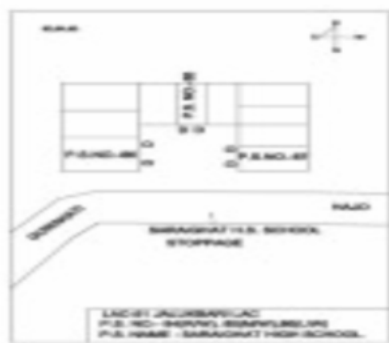

নিৰ্বাচক পঞ্জীয়ন বিষয়াৰ স্বাক্ষৰ

Nazri Naksha

Google Map View

Polling Station Building Front View

ভোটগ্ৰহন কেন্দ্ৰৰ সন্মুখৰ দৃশ্য

Cad View

Key MAP View

1 নাম : জংঘ বাহাদুৰ চেত্ৰী পিতাৰ নাম: দিৱ বাহাদুৰ চেত্ৰী ঘৰ নং : ১ বয়স : 67 লিঙ্গ : পুৰুষ	MGB7744721 ফটো উপলব্ধ	2 নাম : চুমা দেৱী চেত্ৰী স্বামীৰ নাম: জংঘ বাহাদুৰ চেত্ৰী ঘৰ নং : ১ বয়স : 59 লিঙ্গ : মহিলা	MGB7744732 ফটো উপলব্ধ	3 নাম : প্ৰেমডা দেৱী স্বামীৰ নাম: অখিল শৰ্মা ঘৰ নং : 8 বয়স : 61 লিঙ্গ : মহিলা	DZN0630004 ফটো উপলব্ধ
4 নাম : দ্বীপজ্যোতি দাস মাতৃৰ নাম: লিলি দাস ঘৰ নং : 4 বয়স : 26 লিঙ্গ : পুৰুষ	VAX0105791 ফটো উপলব্ধ	5 নাম : হৰ্ষিত বুঢ়াগোঁহাই পিতাৰ নাম: চিত্তৰঞ্জন বুঢ়াগোঁহাই ঘৰ নং : 20 বয়স : 19 লিঙ্গ : পুৰুষ	VAX0106716 ফটো উপলব্ধ	6 নাম : উজ্জল ৰয় চৌধুৰী পিতাৰ নাম: প্ৰমোদ ৰয় চৌধুৰী ঘৰ নং : 38 বয়স : 42 লিঙ্গ : পুৰুষ	MGB0596916 ফটো উপলব্ধ
7 নাম : অৰ্পিতা ৰায় চৌধুৰী স্বামীৰ নাম: উজ্জল ৰায় চৌধুৰী ঘৰ নং : 38 বয়স : 38 লিঙ্গ : মহিলা	MGB0596882 ফটো উপলব্ধ	8 নাম : মঞ্জলা নাথ স্বামীৰ নাম: নিৰ্মল তামুলী ঘৰ নং : 48 বয়স : 28 লিঙ্গ : মহিলা	VAX0108456 ফটো উপলব্ধ	9 নাম : বিজুলী ৰামচিয়াৰী স্বামীৰ নাম: চিত্তউমাণ বড়ো ঘৰ নং : 52 বয়স : 36 লিঙ্গ : মহিলা	VAX0106740 ফটো উপলব্ধ
10 নাম : অনৰূপা বড়া স্বামীৰ নাম: দিগন্ত বৰা ঘৰ নং : 56 বয়স : 43 লিঙ্গ : মহিলা	VAX0108415 ফটো উপলব্ধ	11 নাম : হিৰক শইকীয়া পিতাৰ নাম: মানিক শইকীয়া ঘৰ নং : 63 বয়স : 20 লিঙ্গ : পুৰুষ	VAX0061457 ফটো উপলব্ধ	12 নাম : মুনীন্দ্র বড়া গোগোহাই পিতাৰ নাম: অশোক বড়া গোগোহাই ঘৰ নং : 92 বয়স : 23 লিঙ্গ : পুৰুষ	MGB0633271 ফটো উপলব্ধ
13 নাম : প্ৰীতি বৰা পিতাৰ নাম: তৰুণ বৰা ঘৰ নং : 83 বয়স : 23 লিঙ্গ : মহিলা	MGB1200096 ফটো উপলব্ধ	14 নাম : গিৰিজা দেৱী পিতাৰ নাম: ভবেন্দ্ৰ শৰ্মা ঘৰ নং : ৮৮ বয়স : 42 লিঙ্গ : মহিলা	GVT1240557 ফটো উপলব্ধ	15 নাম : মনোৰঞ্জন বড়া পিতাৰ নাম: অতুল চন্দ্ৰ বড়া ঘৰ নং : 97 বয়স : 49 লিঙ্গ : পুৰুষ	MGB7737964 ফটো উপলব্ধ
16 নাম : অৰিনাশ তামুলী পিতাৰ নাম: ৰবীন তামুলী ঘৰ নং : ১০৬ বয়স : 24 লিঙ্গ : পুৰুষ	MGB0511014 ফটো উপলব্ধ	17 নাম : পূজা কলিতা পিতাৰ নাম: ৰঞ্জিত কলিতা ঘৰ নং : 111 বয়স : 23 লিঙ্গ : মহিলা	MGB2203339 ফটো উপলব্ধ	18 নাম : চুনিতা বড়ো মাতৃৰ নাম: ৰঞ্জিতা বড়ো ঘৰ নং : 119 বয়স : 29 লিঙ্গ : মহিলা	MGB0192187 ফটো উপলব্ধ
19 নাম : তিলমনি দাস স্বামীৰ নাম: শঙ্কৰ দাস ঘৰ নং : ১২১ বয়স : 72 লিঙ্গ : মহিলা	MGB7736676 ফটো উপলব্ধ	20 নাম : প্ৰাক্ষণ জীৎ শ্বৰ্গীয়াৰী পিতাৰ নাম: অৰুণ বড়ো ঘৰ নং : 124 বয়স : 31 লিঙ্গ : পুৰুষ	MGB7744345 ফটো উপলব্ধ	21 নাম : পৰিসিতা বুঢ়াগোঁহাই মাতৃৰ নাম: জুলী বুঢ়াগোঁহাই ঘৰ নং : ১৩৪ বয়স : 28 লিঙ্গ : মহিলা	MGB0538959 ফটো উপলব্ধ
22 নাম : পূৰ্ণিমা বড়ো স্বামীৰ নাম: দুৰ্গা স্বৰ্গীয়াৰী ঘৰ নং : ১৩৬ বয়স : 37 লিঙ্গ : মহিলা	MGB1272566 ফটো উপলব্ধ	23 নাম : নিলোতপল চমুৱা পিতাৰ নাম: অশোক চমুৱা ঘৰ নং : ১৬৪ বয়স : 25 লিঙ্গ : পুৰুষ	MGB0592402 ফটো উপলব্ধ	24 নাম : জুৱেলীনা চমুহ পিতাৰ নাম: অশোক চমুআ ঘৰ নং : 164 বয়স : 21 লিঙ্গ : মহিলা	MGB2186112 ফটো উপলব্ধ
25 নাম : বাবুল বড়ো পিতাৰ নাম: নাৰায়ণ বড়ো ঘৰ নং : ১৮৬ বয়স : 74 লিঙ্গ : পুৰুষ	MGB7734603 ফটো উপলব্ধ	26 নাম : অৰুণ বড়ো পিতাৰ নাম: নাৰায়ণ বড়ো ঘৰ নং : ১৮৬ বয়স : 62 লিঙ্গ : পুৰুষ	MGB7734589 ফটো উপলব্ধ	27 নাম : জোনালী বড়ো স্বামীৰ নাম: অৰুণ বড়ো ঘৰ নং : ১৮৬ বয়স : 49 লিঙ্গ : মহিলা	MGB7734590 ফটো উপলব্ধ
28 নাম : বৰ্ণালী বড়ো পিতাৰ নাম: বাবুল বড়ো ঘৰ নং : ১৮৬ বয়স : 33 লিঙ্গ : মহিলা	MGB7734625 ফটো উপলব্ধ	29 নাম : অনপ বড়ো পিতাৰ নাম: বাবুল বড়ো ঘৰ নং : ১৮৬ বয়স : 31 লিঙ্গ : পুৰুষ	MGB7744823 ফটো উপলব্ধ	30 নাম : ধ্ৰুবজ্যোতি স্বৰ্গীয়াৰী পিতাৰ নাম: অৰুণ স্বৰ্গীয়াৰী ঘৰ নং : ১৮৬ বয়স : 28 লিঙ্গ : পুৰুষ	MGB0043778 ফটো উপলব্ধ