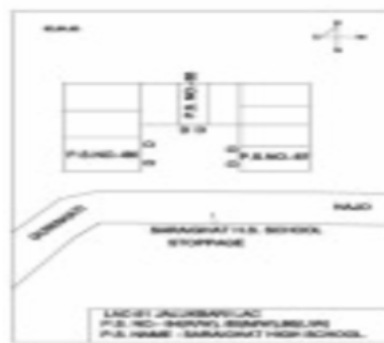

নিৰ্বাচক পঞ্জীয়ন বিষয়াৰ স্বাক্ষৰ

Nazri Naksha

Google Map View

Polling Station Building Front View

ভোটগ্ৰহন কেন্দ্ৰৰ সন্মুখৰ দৃশ্য

Cad View

Key MAP View

1 নাম : জংঘ বাহাদুৰ চেত্ৰী পিতাৰ নাম: দিৱ বাহাদুৰ চেত্ৰী ঘৰ নং : ১ বয়স : 67 লিঙ্গ : পুৰুষ	MGB7744721 ফটো উপলব্ধ	2 নাম : চুমা দেৱী চেত্ৰী স্বামীৰ নাম: জংঘ বাহাদুৰ চেত্ৰী ঘৰ নং : ১ বয়স : 59 লিঙ্গ : মহিলা	MGB7744732 ফটো উপলব্ধ	3 নাম : প্ৰেমডা দেৱী স্বামীৰ নাম: অখিল শৰ্মা ঘৰ নং : 8 বয়স : 61 লিঙ্গ : মহিলা	DZN0630004 ফটো উপলব্ধ
4 নাম : দ্বীপজ্যোতি দাস মাতৃৰ নাম: লিলি দাস ঘৰ নং : 4 বয়স : 26 লিঙ্গ : পুৰুষ	VAX0105791 ফটো উপলব্ধ	5 নাম : হৰ্ষিত বুঢ়াগোঁহাই পিতাৰ নাম: চিত্তৰঞ্জন বুঢ়াগোঁহাই ঘৰ নং : 20 বয়স : 19 লিঙ্গ : পুৰুষ	VAX0106716 ফটো উপলব্ধ	6 নাম : উজ্জল ৰয় চৌধুৰী পিতাৰ নাম: প্ৰমোদ ৰয় চৌধুৰী ঘৰ নং : 38 বয়স : 42 লিঙ্গ : পুৰুষ	MGB0596916 ফটো উপলব্ধ
7 নাম : অৰ্পিতা ৰায় চৌধুৰী স্বামীৰ নাম: উজ্জল ৰায় চৌধুৰী ঘৰ নং : 38 বয়স : 38 লিঙ্গ : মহিলা	MGB0596882 ফটো উপলব্ধ	8 নাম : মঞ্জলা নাথ স্বামীৰ নাম: নিৰ্মল তামুলী ঘৰ নং : 48 বয়স : 28 লিঙ্গ : মহিলা	VAX0108456 ফটো উপলব্ধ	9 নাম : বিজুলী ৰামচিয়াৰী স্বামীৰ নাম: চিত্তউমাণ বড়ো ঘৰ নং : 52 বয়স : 36 লিঙ্গ : মহিলা	VAX0106740 ফটো উপলব্ধ
10 নাম : অনৰূপা বড়া স্বামীৰ নাম: দিগন্ত বৰা ঘৰ নং : 56 বয়স : 43 লিঙ্গ : মহিলা	VAX0108415 ফটো উপলব্ধ	11 নাম : হিৰক শইকীয়া পিতাৰ নাম: মানিক শইকীয়া ঘৰ নং : 63 বয়স : 20 লিঙ্গ : পুৰুষ	VAX0061457 ফটো উপলব্ধ	12 নাম : মুনীন্দ্র বড়া গোগোহাই পিতাৰ নাম: অশোক বড়া গোগোহাই ঘৰ নং : 92 বয়স : 23 লিঙ্গ : পুৰুষ	MGB0633271 ফটো উপলব্ধ
13 নাম : প্ৰীতি বৰা পিতাৰ নাম: তৰুণ বৰা ঘৰ নং : 83 বয়স : 23 লিঙ্গ : মহিলা	MGB1200096 ফটো উপলব্ধ	14 নাম : গিৰিজা দেৱী পিতাৰ নাম: ভবেন্দ্ৰ শৰ্মা ঘৰ নং : ৮৮ বয়স : 42 লিঙ্গ : মহিলা	GVT1240557 ফটো উপলব্ধ	15 নাম : মনোৰঞ্জন বড়া পিতাৰ নাম: অতুল চন্দ্ৰ বড়া ঘৰ নং : 97 বয়স : 49 লিঙ্গ : পুৰুষ	MGB7737964 ফটো উপলব্ধ
16 নাম : অৰিনাশ তামুলী পিতাৰ নাম: ৰবীন তামুলী ঘৰ নং : ১০৬ বয়স : 24 লিঙ্গ : পুৰুষ	MGB0511014 ফটো উপলব্ধ	17 নাম : পূজা কলিতা পিতাৰ নাম: ৰঞ্জিত কলিতা ঘৰ নং : 111 বয়স : 23 লিঙ্গ : মহিলা	MGB2203339 ফটো উপলব্ধ	18 নাম : চুনিতা বড়ো মাতৃৰ নাম: ৰঞ্জিতা বড়ো ঘৰ নং : 119 বয়স : 29 লিঙ্গ : মহিলা	MGB0192187 ফটো উপলব্ধ
19 নাম : তিলমনি দাস স্বামীৰ নাম: শঙ্কৰ দাস ঘৰ নং : ১২১ বয়স : 72 লিঙ্গ : মহিলা	MGB7736676 ফটো উপলব্ধ	20 নাম : প্ৰাক্ষণ জীৎ শ্বৰ্গীয়াৰী পিতাৰ নাম: অৰুণ বড়ো ঘৰ নং : 124 বয়স : 31 লিঙ্গ : পুৰুষ	MGB7744345 ফটো উপলব্ধ	21 নাম : পৰিসিতা বুঢ়াগোঁহাই মাতৃৰ নাম: জুলী বুঢ়াগোঁহাই ঘৰ নং : ১৩৪ বয়স : 28 লিঙ্গ : মহিলা	MGB0538959 ফটো উপলব্ধ
22 নাম : পূৰ্ণিমা বড়ো স্বামীৰ নাম: দুৰ্গা স্বৰ্গীয়াৰী ঘৰ নং : ১৩৬ বয়স : 37 লিঙ্গ : মহিলা	MGB1272566 ফটো উপলব্ধ	23 নাম : নিলোতপল চমুৱা পিতাৰ নাম: অশোক চমুৱা ঘৰ নং : ১৬৪ বয়স : 25 লিঙ্গ : পুৰুষ	MGB0592402 ফটো উপলব্ধ	24 নাম : জুৱেলীনা চমুহ পিতাৰ নাম: অশোক চমুআ ঘৰ নং : 164 বয়স : 21 লিঙ্গ : মহিলা	MGB2186112 ফটো উপলব্ধ
25 নাম : বাবুল বড়ো পিতাৰ নাম: নাৰায়ণ বড়ো ঘৰ নং : ১৮৬ বয়স : 74 লিঙ্গ : পুৰুষ	MGB7734603 ফটো উপলব্ধ	26 নাম : অৰুণ বড়ো পিতাৰ নাম: নাৰায়ণ বড়ো ঘৰ নং : ১৮৬ বয়স : 62 লিঙ্গ : পুৰুষ	MGB7734589 ফটো উপলব্ধ	27 নাম : জোনালী বড়ো স্বামীৰ নাম: অৰুণ বড়ো ঘৰ নং : ১৮৬ বয়স : 49 লিঙ্গ : মহিলা	MGB7734590 ফটো উপলব্ধ
28 নাম : বৰ্ণালী বড়ো পিতাৰ নাম: বাবুল বড়ো ঘৰ নং : ১৮৬ বয়স : 33 লিঙ্গ : মহিলা	MGB7734625 ফটো উপলব্ধ	29 নাম : অনপ বড়ো পিতাৰ নাম: বাবুল বড়ো ঘৰ নং : ১৮৬ বয়স : 31 লিঙ্গ : পুৰুষ	MGB7744823 ফটো উপলব্ধ	30 নাম : ধ্ৰুবজ্যোতি স্বৰ্গীয়াৰী পিতাৰ নাম: অৰুণ স্বৰ্গীয়াৰী ঘৰ নং : ১৮৬ বয়স : 28 লিঙ্গ : পুৰুষ	MGB0043778 ফটো উপলব্ধ