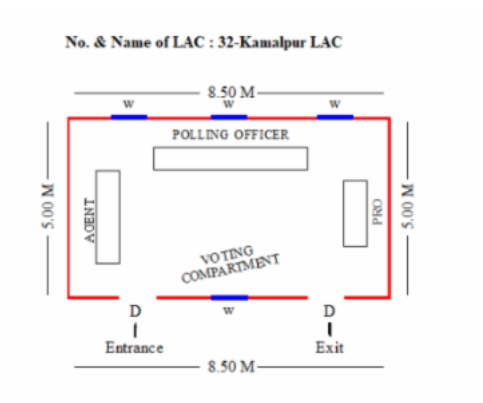

নিৰ্বাচক পঞ্জীয়ন বিষয়াৰ স্বাক্ষৰ

Nazri Naksha

Google Map View

Polling Station Building Front View

ভোটগ্ৰহন কেন্দ্ৰৰ সন্মুখৰ দৃশ্য

Cad View

Key MAP View

1 নাম : মেঘনাথ কাকতি পিতাৰ নাম: মহেন্দ্ৰ কাকতি ঘৰ নং : 1 বয়স : 70 লিঙ্গ : পুৰুষ	JXG5438879 ফটো উপলব্ধ	2 নাম : নিৰলা কাকতি স্বামীৰ নাম: মেঘনাথ কাকতি ঘৰ নং : 1 বয়স : 60 লিঙ্গ : মহিলা	JXG5438880 ফটো উপলব্ধ	3 নাম : মিনাক্ষী কাকতি পিতাৰ নাম: মেঘনাথ কাকতি ঘৰ নং : 1 বয়স : 31 লিঙ্গ : মহিলা	JXG5445807 ফটো উপলব্ধ
4 নাম : মনোমতী ডেকা স্বামীৰ নাম: ভবিন ডেকা ঘৰ নং : 2 বয়স : 65 লিঙ্গ : মহিলা	JXG5438904 ফটো উপলব্ধ	5 নাম : কিশোৰ ডেকা পিতাৰ নাম: অতুল ডেকা ঘৰ নং : 2 বয়স : 28 লিঙ্গ : পুৰুষ	JXG0174391 ফটো উপলব্ধ	6 নাম : অতুল ডেকা পিতাৰ নাম: ভবিন ডেকা ঘৰ নং : 2 বয়স : 58 লিঙ্গ : পুৰুষ	JXG5438926 ফটো উপলব্ধ
7 নাম : গনেশ ডেকা পিতাৰ নাম: ভবিন ডেকা ঘৰ নং : 2 বয়স : 46 লিঙ্গ : পুৰুষ	JXG5438948 ফটো উপলব্ধ	8 নাম : তৰনী ডেকা পিতাৰ নাম: সুধাৰাম ডেকা ঘৰ নং : 3 বয়স : 70 লিঙ্গ : পুৰুষ	JXG5438959 ফটো উপলব্ধ	9 নাম : কুমুদ ডেকা পিতাৰ নাম: তৰনী ডেকা ঘৰ নং : 3 বয়স : 55 লিঙ্গ : পুৰুষ	JXG5438971 ফটো উপলব্ধ
10 নাম : গোবিন্দ ডেকা পিতাৰ নাম: তৰনী ডেকা ঘৰ নং : 3 বয়স : 50 লিঙ্গ : পুৰুষ	JXG5438982 ফটো উপলব্ধ	11 নাম : কল্পনা শইকীয়া ডেকা স্বামীৰ নাম: কুমুদ ডেকা ঘৰ নং : 3 বয়স : 48 লিঙ্গ : মহিলা	JXG0342261 ফটো উপলব্ধ	12 নাম : তিলোত্তমা পাটোৱাৰী স্বামীৰ নাম: নিপেন ডেকা ঘৰ নং : 3 বয়স : 45 লিঙ্গ : মহিলা	JXG5441792 ফটো উপলব্ধ
13 নাম : বাসন্তী বেজবৰুৱা স্বামীৰ নাম: বাপন ডেকা ঘৰ নং : 03 বয়স : 45 লিঙ্গ : মহিলা	JXG0559658 ফটো উপলব্ধ	14 নাম : বাপন ডেকা পিতাৰ নাম: তৰনী ডেকা ঘৰ নং : 3 বয়স : 43 লিঙ্গ : পুৰুষ	JXG5439009 ফটো উপলব্ধ	15 নাম : বিপুলী ডেকা স্বামীৰ নাম: গোবিন্দ ডেকা ঘৰ নং : 3 বয়স : 42 লিঙ্গ : মহিলা	JXG0097535 ফটো উপলব্ধ
16 নাম : ৰঞ্জমনি ডেকা পিতাৰ নাম: তৰনী ডেকা ঘৰ নং : 3 বয়স : 38 লিঙ্গ : মহিলা	JXG5439021 ফটো উপলব্ধ	# 17 নাম : প্ৰভা বালা ডেকা স্বামীৰ নাম: নগেন ডেকা ঘৰ নং : 8 বয়স : 60 লিঙ্গ : মহিলা	JXG5439043 ফটো উপলব্ধ	18 নাম : অজিত ডেকা পিতাৰ নাম: নগেন ডেকা ঘৰ নং : 8 বয়স : 43 লিঙ্গ : পুৰুষ	JXG5439065 ফটো উপলব্ধ
19 নাম : ধৰ্মেশ্বৰ ডেকা পিতাৰ নাম: নগেন ডেকা ঘৰ নং : 8 বয়স : 40 লিঙ্গ : পুৰুষ	JXG5439054 ফটো উপলব্ধ	# 20 নাম : ভনিতা ডেকা স্বামীৰ নাম: অজিত ডেকা ঘৰ নং : 8 বয়স : 32 লিঙ্গ : মহিলা	JXG0173971 ফটো উপলব্ধ	21 নাম : গয়ৰাম ডেকা পিতাৰ নাম: সুধাৰাম ডেকা ঘৰ নং : 5 বয়স : 66 লিঙ্গ : পুৰুষ	JXG5439087 ফটো উপলব্ধ
22 নাম : বিমলা ডেকা স্বামীৰ নাম: গয়াৰাম ডেকা ঘৰ নং : 5 বয়স : 60 লিঙ্গ : মহিলা	JXG5439098 ফটো উপলব্ধ	23 নাম : বিপুল ডেকা পিতাৰ নাম: গয়াৰাম ডেকা ঘৰ নং : 5 বয়স : 46 লিঙ্গ : পুৰুষ	JXG5439101 ফটো উপলব্ধ	24 নাম : জয়ন্ত ডেকা পিতাৰ নাম: গয়াৰাম ডেকা ঘৰ নং : 5 বয়স : 41 লিঙ্গ : পুৰুষ	JXG5439112 ফটো উপলব্ধ
25 নাম : ৰাজীৱ কুমাৰ কাকতি পিতাৰ নাম: মেঘনাথ কাকতি ঘৰ নং : 5 বয়স : 36 লিঙ্গ : পুৰুষ	JXG5446117 ফটো উপলব্ধ	26 নাম : লিপিকা কলিতা স্বামীৰ নাম: বিপুল ডেকা ঘৰ নং : 05 বয়স : 35 লিঙ্গ : মহিলা	FCM1655216 ফটো উপলব্ধ	27 নাম : বৰ্ণালী বৰা স্বামীৰ নাম: জয়ন্ত ঘৰ নং : 05 বয়স : 29 লিঙ্গ : মহিলা	VAX0020891 ফটো উপলব্ধ
28 নাম : হৰনাথ পাটোৱাৰী পিতাৰ নাম: মহেন্দ্ৰ পাটোৱাৰী ঘৰ নং : 6 বয়স : 78 লিঙ্গ : পুৰুষ	JXG5439134 ফটো উপলব্ধ	29 নাম : ভান পাটোৱাৰী স্বামীৰ নাম: হৰনাথ পাটোৱাৰী ঘৰ নং : 6 বয়স : 70 লিঙ্গ : মহিলা	JXG5439145 ফটো উপলব্ধ	30 নাম : শৈলেন্দ্ৰ পাটোৱাৰী পিতাৰ নাম: হৰনাথ পাটোৱাৰী ঘৰ নং : 6 বয়স : 50 লিঙ্গ : পুৰুষ	JXG5439156 ফটো উপলব্ধ