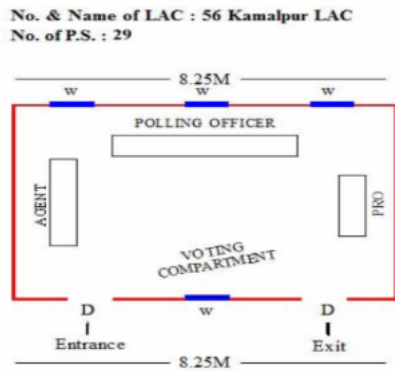

Cad View

Key MAP View