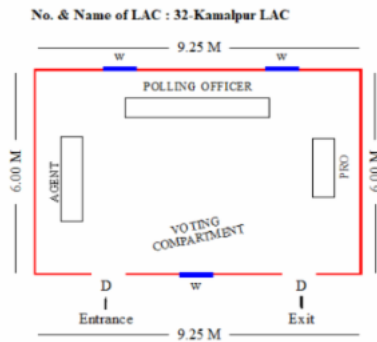

নিৰ্বাচক পঞ্জীয়ন বিষয়াৰ স্বাক্ষৰ

Nazri Naksha

Google Map View

Polling Station Building Front View

ভোটগ্ৰহন কেন্দ্ৰৰ সন্মুখৰ দৃশ্য

Cad View

Key MAP View

1 নাম : মফিজ আলী পিতাৰ নাম: বাচিৰ আলী ঘৰ নং : ২৮০ বয়স : 70 লিঙ্গ : পুৰুষ	JXG2238882 ফটো উপলব্ধ	2 নাম : তাচিৰন নেচা স্বামীৰ নাম: মফিজ আলী ঘৰ নং : ২৮০ বয়স : 66 লিঙ্গ : মহিলা	JXG2238893 ফটো উপলব্ধ	3 নাম : কৈছৰ আলী পিতাৰ নাম: মফিজ আলী ঘৰ নং : ২৮০ বয়স : 48 লিঙ্গ : পুৰুষ	JXG2238906 ফটো উপলব্ধ
4 নাম : নিলীমা বেগম স্বামীৰ নাম: কৈছৰ আলী ঘৰ নং : ২৮০ বয়স : 45 লিঙ্গ : মহিলা	JXG2238917 ফটো উপলব্ধ	5 নাম : আচুৰুদ্দিন আলী পিতাৰ নাম: মফিজ আলী ঘৰ নং : ২৮০ বয়স : 44 লিঙ্গ : পুৰুষ	JXG2238928 ফটো উপলব্ধ	6 নাম : বমেছা বেগম স্বামীৰ নাম: আচুৰুদ্দিন আলী ঘৰ নং : ২৮০ বয়স : 42 লিঙ্গ : মহিলা	JXG2238939 ফটো উপলব্ধ
7 নাম : জয়চান আলী পিতাৰ নাম: কয়ছৰ আলী ঘৰ নং : 280 বয়স : 27 লিঙ্গ : পুৰুষ	JXG0608695 ফটো উপলব্ধ	8 নাম : মজনুৰ আলী পিতাৰ নাম: কৈছৰ আলী ঘৰ নং : 280 বয়স : 25 লিঙ্গ : পুৰুষ	JXG0558957 ফটো উপলব্ধ	9 নাম : তাজেদা বেগম স্বামীৰ নাম: জয়চান আলী ঘৰ নং : 280 বয়স : 22 লিঙ্গ : মহিলা	JXG0614834 ফটো উপলব্ধ
10 নাম : তাৰাবানু নেছা স্বামীৰ নাম: চিৰাজ আলী আলী ঘৰ নং : ২৮১ বয়স : 71 লিঙ্গ : মহিলা	JXG2238951 ফটো উপলব্ধ	11 নাম : গুলজান বিবি স্বামীৰ নাম: আব্দুল চালাম আলী ঘৰ নং : ২৮২ বয়স : 88 লিঙ্গ : মহিলা	JXG2238962 ফটো উপলব্ধ	12 নাম : বখমত আলী পিতাৰ নাম: আব্দুল চালাম আলী ঘৰ নং : ২৮২ বয়স : 48 লিঙ্গ : পুৰুষ	JXG2238973 ফটো উপলব্ধ
13 নাম : বহিমা বেগম স্বামীৰ নাম: বখমত আলী ঘৰ নং : ২৮২ বয়স : 40 লিঙ্গ : মহিলা	JXG2238984 ফটো উপলব্ধ	14 নাম : হাফিজা বেগম পিতাৰ নাম: হাকিম আলী ঘৰ নং : 282 ক বয়স : 23 লিঙ্গ : মহিলা	JXG5973532 ফটো উপলব্ধ	15 নাম : হাকিম আলী পিতাৰ নাম: আব্দুল আলী ঘৰ নং : ২৮২ক বয়স : 62 লিঙ্গ : পুৰুষ	JXG2238995 ফটো উপলব্ধ
16 নাম : আলাউদ্দিন আলী পিতাৰ নাম: আব্দুল আলী ঘৰ নং : ২৮২ক বয়স : 58 লিঙ্গ : পুৰুষ	JXG2239012 ফটো উপলব্ধ	17 নাম : নুৰজাহান বেগম স্বামীৰ নাম: হাকিম আলী ঘৰ নং : ২৮২ক বয়স : 55 লিঙ্গ : মহিলা	JXG2239001 ফটো উপলব্ধ	18 নাম : আবৰজান বেগম স্বামীৰ নাম: আলাউদ্দিন আলী ঘৰ নং : ২৮২ক বয়স : 45 লিঙ্গ : মহিলা	JXG2239023 ফটো উপলব্ধ
19 নাম : বাহাৰ আলী পিতাৰ নাম: মাদু আলী ঘৰ নং : ২৮৩ বয়স : 70 লিঙ্গ : পুৰুষ	JXG2239034 ফটো উপলব্ধ	20 নাম : আদাৰ নেছা বেগম স্বামীৰ নাম: বাহাৰ আলী ঘৰ নং : ২৮৩ বয়স : 67 লিঙ্গ : মহিলা	JXG2239045 ফটো উপলব্ধ	21 নাম : কদম আলী পিতাৰ নাম: বাহাৰ আলী ঘৰ নং : ২৮৩ বয়স : 46 লিঙ্গ : পুৰুষ	JXG2239056 ফটো উপলব্ধ
22 নাম : আমেলা খাতুন স্বামীৰ নাম: কদম আলী ঘৰ নং : ২৮৩ বয়স : 46 লিঙ্গ : মহিলা	JXG2239067 ফটো উপলব্ধ	23 নাম : চাহাজুদ্দিন আলী পিতাৰ নাম: বাহাৰ আলী ঘৰ নং : ২৮৩ বয়স : 39 লিঙ্গ : পুৰুষ	JXG2239078 ফটো উপলব্ধ	24 নাম : জিলিমিন বেগম স্বামীৰ নাম: চাহাজুদ্দিন আলী ঘৰ নং : ২৮৩ বয়স : 34 লিঙ্গ : মহিলা	JXG2246824 ফটো উপলব্ধ
25 নাম : চমেছ আলী পিতাৰ নাম: বাহাৰ আলী ঘৰ নং : ২৮৩ বয়স : 34 লিঙ্গ : পুৰুষ	JXG2246835 ফটো উপলব্ধ	26 নাম : মেচৰ আলী পিতাৰ নাম: বাহাৰ আলী ঘৰ নং : 283 বয়স : 30 লিঙ্গ : পুৰুষ	JXG0553529 ফটো উপলব্ধ	27 নাম : মৰ্জিনা বেগম স্বামীৰ নাম: চমেশ আলী ঘৰ নং : 283 বয়স : 26 লিঙ্গ : মহিলা	JXG0553255 ফটো উপলব্ধ
28 নাম : আমিৰ আলী পিতাৰ নাম: কদম আলী ঘৰ নং : 283 বয়স : 25 লিঙ্গ : পুৰুষ	JXG0553818 ফটো উপলব্ধ	29 নাম : আহমিনা বেগম স্বামীৰ নাম: মেচৰ আলী ঘৰ নং : 283 বয়স : 22 লিঙ্গ : মহিলা	VAX0064386 ফটো উপলব্ধ	30 নাম : কদবান বেগম পিতাৰ নাম: কদম আলী ঘৰ নং : 283 বয়স : 20 লিঙ্গ : মহিলা	VAX0064253 ফটো উপলব্ধ