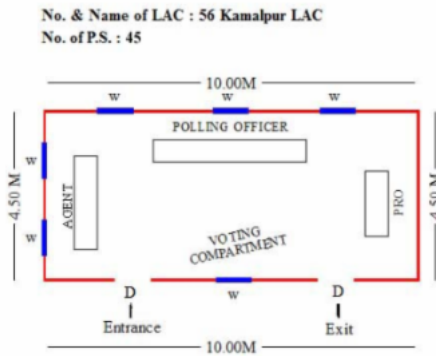

Cad View

Key MAP View