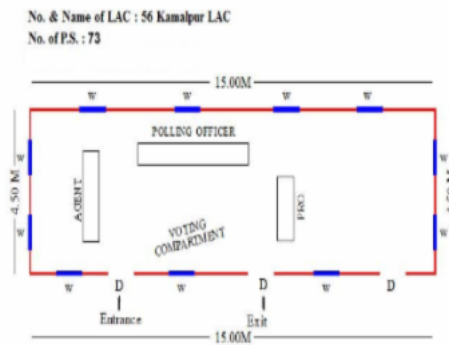

নিৰ্বাচক পঞ্জীয়ন বিষয়াৰ স্বাক্ষৰ

Nazri Naksha

Google Map View

Polling Station Building Front View

ভোটগ্ৰহন কেন্দ্ৰৰ সন্মুখৰ দৃশ্য

Cad View

Key MAP View

1 নাম : নৰিমা বেগম স্বামীৰ নাম : ৰাজীৱ আলী ঘৰ নং : 33 বয়স : 35 লিঙ্গ : মহিলা	JXG1450642 ফটো উপলব্ধ	2 নাম : হাইতন বেগম স্বামীৰ নাম : ৰহমত আলী ঘৰ নং : 39 বয়স : 55 লিঙ্গ : মহিলা	JXG5935728 ফটো উপলব্ধ	3 নাম : ওহেদৰ ৰহমান পিতাৰ নাম : ৰহমত আলী ঘৰ নং : 39 বয়স : 40 লিঙ্গ : পুৰুষ	JXG5948323 ফটো উপলব্ধ
4 নাম : তফিকুৰ ৰহমান পিতাৰ নাম : ৰহমত ৰহমান ঘৰ নং : 39 বয়স : 39 লিঙ্গ : পুৰুষ	JXG5935739 ফটো উপলব্ধ	5 নাম : মহিদা বেগম স্বামীৰ নাম : তফিকুৰ ৰহমান ঘৰ নং : 39 বয়স : 36 লিঙ্গ : মহিলা	JXG0112607 ফটো উপলব্ধ	6 নাম : মজিবৰ আলী পিতাৰ নাম : ৰহমত আলী ঘৰ নং : 39 বয়স : 34 লিঙ্গ : পুৰুষ	JXG5948196 ফটো উপলব্ধ
7 নাম : জুৰি বেগম স্বামীৰ নাম : ওহেদৰ ৰহমান ঘৰ নং : 39 বয়স : 26 লিঙ্গ : মহিলা	JXG0488635 ফটো উপলব্ধ	8 নাম : বুফিয়া বেগম স্বামীৰ নাম : খালিলুৰ আলী ঘৰ নং : 39 বয়স : 52 লিঙ্গ : মহিলা	JXG5935751 ফটো উপলব্ধ	9 নাম : লিয়াকত আলী পিতাৰ নাম : খালিলুৰ আলী ঘৰ নং : 39 বয়স : 50 লিঙ্গ : পুৰুষ	JXG5935808 ফটো উপলব্ধ
10 নাম : মঃ ফখৰুদ্দিন আলী পিতাৰ নাম : খালিলুৰ ৰহমান ঘৰ নং : 39 বয়স : 49 লিঙ্গ : পুৰুষ	JXG5935773 ফটো উপলব্ধ	11 নাম : ফাৰুক আহমেদ পিতাৰ নাম : খালিলুৰ ৰহমান ঘৰ নং : 39 বয়স : 45 লিঙ্গ : পুৰুষ	JXG5935819 ফটো উপলব্ধ	12 নাম : মজাহৰ হুছেইন পিতাৰ নাম : খালিলুৰ হুছেইন ঘৰ নং : 39 বয়স : 43 লিঙ্গ : পুৰুষ	JXG5935820 ফটো উপলব্ধ
13 নাম : ডাহৰুল আলী পিতাৰ নাম : খালিলুৰ ৰহমান ঘৰ নং : 39 বয়স : 39 লিঙ্গ : পুৰুষ	JXG5935831 ফটো উপলব্ধ	14 নাম : আচমা বেগম স্বামীৰ নাম : মজাহৰ হুছেইন ঘৰ নং : 39 বয়স : 33 লিঙ্গ : মহিলা	JXG0114538 ফটো উপলব্ধ	15 নাম : জুলিমা বেগম স্বামীৰ নাম : পাৰুক আলী ঘৰ নং : 39 বয়স : 33 লিঙ্গ : মহিলা	JXG0240366 ফটো উপলব্ধ
16 নাম : চাজিদা বেগম স্বামীৰ নাম : লিয়াকত আলী ঘৰ নং : 39 বয়স : 33 লিঙ্গ : মহিলা	JXG0363846 ফটো উপলব্ধ	17 নাম : ফৰিদুল আহমেদ পিতাৰ নাম : খালিলুৰ ৰহমান ঘৰ নং : 39 বয়স : 33 লিঙ্গ : পুৰুষ	JXG5948185 ফটো উপলব্ধ	18 নাম : ৰুবীনা বেগম স্বামীৰ নাম : ফখৰুদ্দিন খণ্ডকৰ ঘৰ নং : 39 বয়স : 32 লিঙ্গ : মহিলা	JXG0114546 ফটো উপলব্ধ
19 নাম : লাৰণ্য ভট্ট স্বামীৰ নাম : প্ৰফুল্ল ভট্ট ঘৰ নং : 38ক বয়স : 56 লিঙ্গ : মহিলা	JXG0542415 ফটো উপলব্ধ	20 নাম : মহিবুল আলী পিতাৰ নাম : মহম্মদ আজিত আলী ঘৰ নং : 39 বয়স : 45 লিঙ্গ : পুৰুষ	JXG5935886 ফটো উপলব্ধ	21 নাম : আফাজ আলী পিতাৰ নাম : আজিত আলী ঘৰ নং : 39 বয়স : 40 লিঙ্গ : পুৰুষ	JXG5935897 ফটো উপলব্ধ
22 নাম : বন বেগম স্বামীৰ নাম : মহিবুল আলী ঘৰ নং : 39 বয়স : 40 লিঙ্গ : মহিলা	JXG5935911 ফটো উপলব্ধ	23 নাম : জলীল আলী পিতাৰ নাম : আজিত আলী ঘৰ নং : 39 বয়স : 36 লিঙ্গ : পুৰুষ	JXG5947604 ফটো উপলব্ধ	24 নাম : ছামীৰাৰা বেগম স্বামীৰ নাম : জলীল আলী ঘৰ নং : 39 বয়স : 34 লিঙ্গ : মহিলা	JXG1825645 ফটো উপলব্ধ
25 নাম : জুৰি বেগম স্বামীৰ নাম : আফাজ আলী ঘৰ নং : 39 বয়স : 34 লিঙ্গ : মহিলা	JXG1825496 ফটো উপলব্ধ	26 নাম : চিৰাজ আলী পিতাৰ নাম : ছাদ্দিক আলী ঘৰ নং : 80 বয়স : 58 লিঙ্গ : পুৰুষ	JXG5935922 ফটো উপলব্ধ	27 নাম : মহঃ চান আলী পিতাৰ নাম : ছাদ্দিক আলী ঘৰ নং : 40 বয়স : 52 লিঙ্গ : পুৰুষ	JXG5935977 ফটো উপলব্ধ
28 নাম : ছুফিয়া বেগম স্বামীৰ নাম : মহঃ চান আলী ঘৰ নং : 40 বয়স : 46 লিঙ্গ : মহিলা	JXG5935988 ফটো উপলব্ধ	29 নাম : জৰিফা বেগম স্বামীৰ নাম : চিৰাজ আলী ঘৰ নং : 80 বয়স : 45 লিঙ্গ : মহিলা	JXG5935933 ফটো উপলব্ধ	30 নাম : ৰচিদুল হক পিতাৰ নাম : চিৰাজ আলী ঘৰ নং : 80 বয়স : 35 লিঙ্গ : পুৰুষ	JXG1825145 ফটো উপলব্ধ