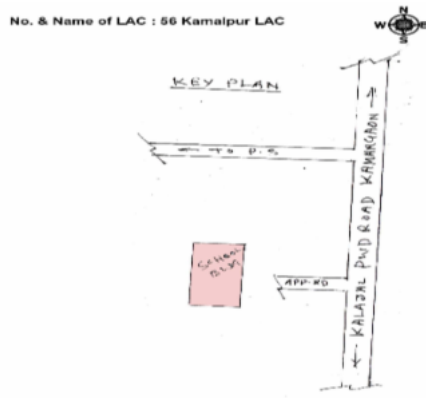

Nazri Naksha