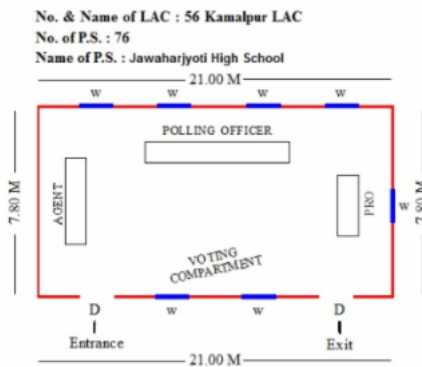

নিৰ্বাচক পঞ্জীয়ন বিষয়াৰ স্বাক্ষৰ

Nazri Naksha

Google Map View

Polling Station Building Front View

ভোটগ্ৰহন কেন্দ্ৰৰ সন্মুখৰ দৃশ্য

Cad View

Key MAP View

1 নাম : অন দেবী স্বামীৰ নাম: শৰত শৰ্মা ঘৰ নং : 1 বয়স : 60 লিঙ্গ : মহিলা	JXG6034577 ফটো উপলব্ধ	2 নাম : মুনিদ্র শৰ্মা পিতাৰ নাম: শৰত চন্দ্ৰ শৰ্মা ঘৰ নং : 1 বয়স : 42 লিঙ্গ : পুৰুষ	JXG6034588 ফটো উপলব্ধ	3 নাম : হীৰেণ শৰ্মা পিতাৰ নাম: শৰত শৰ্মা ঘৰ নং : 1 বয়স : 31 লিঙ্গ : পুৰুষ	JXG0169706 ফটো উপলব্ধ
4 নাম : কৌশল্যা দেবী স্বামীৰ নাম: বানেশ্বৰ শৰ্মা ঘৰ নং : 02 বয়স : 74 লিঙ্গ : মহিলা	JXG6034613 ফটো উপলব্ধ	5 নাম : জ্যোতিষ চন্দ্ৰ শৰ্মা পিতাৰ নাম: বানেশ্বৰ শৰ্মা ঘৰ নং : 02 বয়স : 54 লিঙ্গ : পুৰুষ	JXG6034602 ফটো উপলব্ধ	6 নাম : বিভা দেবী স্বামীৰ নাম: জ্যোতিষ চন্দ্ৰ শৰ্মা ঘৰ নং : 02 বয়স : 49 লিঙ্গ : মহিলা	JXG6034624 ফটো উপলব্ধ
7 নাম : ভূপেন শৰ্মা পিতাৰ নাম: বানেশ্বৰ শৰ্মা ঘৰ নং : 2 বয়স : 44 লিঙ্গ : পুৰুষ	JXG6034635 ফটো উপলব্ধ	8 নাম : তৃষ্ণা দেবী পিতাৰ নাম: জ্যোতিষ শৰ্মা ঘৰ নং : 02 বয়স : 22 লিঙ্গ : মহিলা	JXG0626937 ফটো উপলব্ধ	9 নাম : সুবাল শৰ্মা পিতাৰ নাম: ৰামদেব শৰ্মা ঘৰ নং : 9 বয়স : 68 লিঙ্গ : পুৰুষ	JXG6034657 ফটো উপলব্ধ
10 নাম : কুঞ্জলতা দেবী স্বামীৰ নাম: সুবল শৰ্মা ঘৰ নং : 9 বয়স : 55 লিঙ্গ : মহিলা	JXG6034668 ফটো উপলব্ধ	11 নাম : পাৰ্থ প্ৰতিম শৰ্মা পিতাৰ নাম: সুবল শৰ্মা ঘৰ নং : 9 বয়স : 34 লিঙ্গ : পুৰুষ	JXG6034680 ফটো উপলব্ধ	12 নাম : বানিকান্ত শৰ্মা পিতাৰ নাম: কৃষ্ণ কান্ত শৰ্মা ঘৰ নং : 3ক বয়স : 53 লিঙ্গ : পুৰুষ	JXG0361071 ফটো উপলব্ধ
13 নাম : সবিতা দেবী স্বামীৰ নাম: বানিকান্ত শৰ্মা ঘৰ নং : 3ক বয়স : 40 লিঙ্গ : মহিলা	JXG0361113 ফটো উপলব্ধ	14 নাম : দ্বিজেন্দ্ৰ মোহন শৰ্মা পিতাৰ নাম: ৰামদেব শৰ্মা ঘৰ নং : 8 বয়স : 63 লিঙ্গ : পুৰুষ	JXG6034691 ফটো উপলব্ধ	15 নাম : মিন দেবী স্বামীৰ নাম: দ্বিজেন্দ্ৰ মোহন শৰ্মা ঘৰ নং : 8 বয়স : 50 লিঙ্গ : মহিলা	JXG6034704 ফটো উপলব্ধ
16 নাম : দেবজিত শৰ্মা পিতাৰ নাম: দ্বিজেন্দ্ৰ মোহন শৰ্মা ঘৰ নং : 8 বয়স : 39 লিঙ্গ : পুৰুষ	JXG6034715 ফটো উপলব্ধ	17 নাম : অনিৰ্বান শৰ্মা পিতাৰ নাম: দ্বিজেন্দ্ৰ মোহন শৰ্মা ঘৰ নং : 8 বয়স : 33 লিঙ্গ : পুৰুষ	JXG0402768 ফটো উপলব্ধ	18 নাম : অনিৰ্বান মোহন শৰ্মা পিতাৰ নাম: দ্বিজেন্দ্ৰ মোহন শৰ্মা ঘৰ নং : 8 বয়স : 30 লিঙ্গ : পুৰুষ	JXG6045687 ফটো উপলব্ধ
19 নাম : নয়না শৰ্মা পিতাৰ নাম: দ্বিজেন্দ্ৰ মোহন শৰ্মা ঘৰ নং : 8 বয়স : 28 লিঙ্গ : মহিলা	JXG0242719 ফটো উপলব্ধ	20 নাম : দৈবকী বনিয়া স্বামীৰ নাম: হৰেন বনিয়া ঘৰ নং : 5 বয়স : 70 লিঙ্গ : মহিলা	JXG6034737 ফটো উপলব্ধ	21 নাম : উদ্ধৰ বনিয়া পিতাৰ নাম: হৰেন বনিয়া ঘৰ নং : 5 বয়স : 49 লিঙ্গ : পুৰুষ	JXG0516278 ফটো উপলব্ধ
22 নাম : ত্ৰৈলোক্য বনিয়া পিতাৰ নাম: হৰেন বনিয়া ঘৰ নং : 5 বয়স : 42 লিঙ্গ : পুৰুষ	JXG6034828 ফটো উপলব্ধ	23 নাম : ললিতা বনিয়া স্বামীৰ নাম: ত্ৰৈলোক্য বনিয়া ঘৰ নং : 5 বয়স : 41 লিঙ্গ : মহিলা	JXG0129817 ফটো উপলব্ধ	24 নাম : মিনতি বনিয়া স্বামীৰ নাম: মনোৰঞ্জন বনিয়া ঘৰ নং : 6 বয়স : 57 লিঙ্গ : মহিলা	JXG0402560 ফটো উপলব্ধ
25 নাম : সুনন্দ বনিয়া পিতাৰ নাম: হৰেন বনিয়া ঘৰ নং : 6 বয়স : 49 লিঙ্গ : পুৰুষ	JXG6034840 ফটো উপলব্ধ	26 নাম : গীতা বনিয়া স্বামীৰ নাম: সুনন্দ বনিয়া ঘৰ নং : 6 বয়স : 45 লিঙ্গ : মহিলা	JXG6034851 ফটো উপলব্ধ	27 নাম : ৰাজু বনিয়া পিতাৰ নাম: মনোৰঞ্জন বনিয়া ঘৰ নং : 6 বয়স : 26 লিঙ্গ : পুৰুষ	JXG0402677 ফটো উপলব্ধ
28 নাম : গনেশ ৰায় পিতাৰ নাম: নগেন ৰায় ঘৰ নং : 9 বয়স : 56 লিঙ্গ : পুৰুষ	JXG6034884 ফটো উপলব্ধ	29 নাম : সুভদ্রা ৰায় স্বামীৰ নাম: গনেশ ৰায় ঘৰ নং : 9 বয়স : 46 লিঙ্গ : মহিলা	JXG0146597 ফটো উপলব্ধ	30 নাম : দীক্ষাশ্ৰী ৰায় পিতাৰ নাম: গনেশ ৰায় ঘৰ নং : 7 বয়স : 19 লিঙ্গ : মহিলা	VAX0055764 ফটো উপলব্ধ