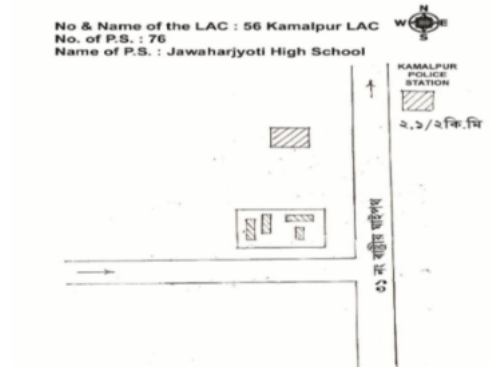

নিৰ্বাচক পঞ্জীয়ন বিষয়াৰ স্বাক্ষৰ

Nazri Naksha

Google Map View

Polling Station Building Front View

ভোটগ্ৰহন কেন্দ্ৰৰ সন্মুখৰ দৃশ্য

Cad View

Key MAP View

1 নাম : অন দেবী স্বামীৰ নাম: শৰত শৰ্মা ঘৰ নং : 1 বয়স : 60 লিঙ্গ : মহিলা	JXG6034577 ফটো উপলব্ধ	2 নাম : মুনিদ্র শৰ্মা পিতাৰ নাম: শৰত চন্দ্ৰ শৰ্মা ঘৰ নং : 1 বয়স : 42 লিঙ্গ : পুৰুষ	JXG6034588 ফটো উপলব্ধ	3 নাম : হীৰেণ শৰ্মা পিতাৰ নাম: শৰত শৰ্মা ঘৰ নং : 1 বয়স : 31 লিঙ্গ : পুৰুষ	JXG0169706 ফটো উপলব্ধ
4 নাম : কৌশল্যা দেবী স্বামীৰ নাম: বানেশ্বৰ শৰ্মা ঘৰ নং : 02 বয়স : 74 লিঙ্গ : মহিলা	JXG6034613 ফটো উপলব্ধ	5 নাম : জ্যোতিষ চন্দ্ৰ শৰ্মা পিতাৰ নাম: বানেশ্বৰ শৰ্মা ঘৰ নং : 02 বয়স : 54 লিঙ্গ : পুৰুষ	JXG6034602 ফটো উপলব্ধ	6 নাম : বিভা দেবী স্বামীৰ নাম: জ্যোতিষ চন্দ্ৰ শৰ্মা ঘৰ নং : 02 বয়স : 49 লিঙ্গ : মহিলা	JXG6034624 ফটো উপলব্ধ
7 নাম : ভূপেন শৰ্মা পিতাৰ নাম: বানেশ্বৰ শৰ্মা ঘৰ নং : 2 বয়স : 44 লিঙ্গ : পুৰুষ	JXG6034635 ফটো উপলব্ধ	8 নাম : তৃষ্ণা দেবী পিতাৰ নাম: জ্যোতিষ শৰ্মা ঘৰ নং : 02 বয়স : 22 লিঙ্গ : মহিলা	JXG0626937 ফটো উপলব্ধ	9 নাম : সুবাল শৰ্মা পিতাৰ নাম: ৰামদেব শৰ্মা ঘৰ নং : 9 বয়স : 68 লিঙ্গ : পুৰুষ	JXG6034657 ফটো উপলব্ধ
10 নাম : কুঞ্জলতা দেবী স্বামীৰ নাম: সুবল শৰ্মা ঘৰ নং : 9 বয়স : 55 লিঙ্গ : মহিলা	JXG6034668 ফটো উপলব্ধ	11 নাম : পাৰ্থ প্ৰতিম শৰ্মা পিতাৰ নাম: সুবল শৰ্মা ঘৰ নং : 9 বয়স : 34 লিঙ্গ : পুৰুষ	JXG6034680 ফটো উপলব্ধ	12 নাম : বানিকান্ত শৰ্মা পিতাৰ নাম: কৃষ্ণ কান্ত শৰ্মা ঘৰ নং : 3ক বয়স : 53 লিঙ্গ : পুৰুষ	JXG0361071 ফটো উপলব্ধ
13 নাম : সবিতা দেবী স্বামীৰ নাম: বানিকান্ত শৰ্মা ঘৰ নং : 3ক বয়স : 40 লিঙ্গ : মহিলা	JXG0361113 ফটো উপলব্ধ	14 নাম : দ্বিজেন্দ্ৰ মোহন শৰ্মা পিতাৰ নাম: ৰামদেব শৰ্মা ঘৰ নং : 8 বয়স : 63 লিঙ্গ : পুৰুষ	JXG6034691 ফটো উপলব্ধ	15 নাম : মিন দেবী স্বামীৰ নাম: দ্বিজেন্দ্ৰ মোহন শৰ্মা ঘৰ নং : 8 বয়স : 50 লিঙ্গ : মহিলা	JXG6034704 ফটো উপলব্ধ
16 নাম : দেবজিত শৰ্মা পিতাৰ নাম: দ্বিজেন্দ্ৰ মোহন শৰ্মা ঘৰ নং : 8 বয়স : 39 লিঙ্গ : পুৰুষ	JXG6034715 ফটো উপলব্ধ	17 নাম : অনিৰ্বান শৰ্মা পিতাৰ নাম: দ্বিজেন্দ্ৰ মোহন শৰ্মা ঘৰ নং : 8 বয়স : 33 লিঙ্গ : পুৰুষ	JXG0402768 ফটো উপলব্ধ	18 নাম : অনিৰ্বান মোহন শৰ্মা পিতাৰ নাম: দ্বিজেন্দ্ৰ মোহন শৰ্মা ঘৰ নং : 8 বয়স : 30 লিঙ্গ : পুৰুষ	JXG6045687 ফটো উপলব্ধ
19 নাম : নয়না শৰ্মা পিতাৰ নাম: দ্বিজেন্দ্ৰ মোহন শৰ্মা ঘৰ নং : 8 বয়স : 28 লিঙ্গ : মহিলা	JXG0242719 ফটো উপলব্ধ	20 নাম : দৈবকী বনিয়া স্বামীৰ নাম: হৰেন বনিয়া ঘৰ নং : 5 বয়স : 70 লিঙ্গ : মহিলা	JXG6034737 ফটো উপলব্ধ	21 নাম : উদ্ধৰ বনিয়া পিতাৰ নাম: হৰেন বনিয়া ঘৰ নং : 5 বয়স : 49 লিঙ্গ : পুৰুষ	JXG0516278 ফটো উপলব্ধ
22 নাম : ত্ৰৈলোক্য বনিয়া পিতাৰ নাম: হৰেন বনিয়া ঘৰ নং : 5 বয়স : 42 লিঙ্গ : পুৰুষ	JXG6034828 ফটো উপলব্ধ	23 নাম : ললিতা বনিয়া স্বামীৰ নাম: ত্ৰৈলোক্য বনিয়া ঘৰ নং : 5 বয়স : 41 লিঙ্গ : মহিলা	JXG0129817 ফটো উপলব্ধ	24 নাম : মিনতি বনিয়া স্বামীৰ নাম: মনোৰঞ্জন বনিয়া ঘৰ নং : 6 বয়স : 57 লিঙ্গ : মহিলা	JXG0402560 ফটো উপলব্ধ
25 নাম : সুনন্দ বনিয়া পিতাৰ নাম: হৰেন বনিয়া ঘৰ নং : 6 বয়স : 49 লিঙ্গ : পুৰুষ	JXG6034840 ফটো উপলব্ধ	26 নাম : গীতা বনিয়া স্বামীৰ নাম: সুনন্দ বনিয়া ঘৰ নং : 6 বয়স : 45 লিঙ্গ : মহিলা	JXG6034851 ফটো উপলব্ধ	27 নাম : ৰাজু বনিয়া পিতাৰ নাম: মনোৰঞ্জন বনিয়া ঘৰ নং : 6 বয়স : 26 লিঙ্গ : পুৰুষ	JXG0402677 ফটো উপলব্ধ
28 নাম : গনেশ ৰায় পিতাৰ নাম: নগেন ৰায় ঘৰ নং : 9 বয়স : 56 লিঙ্গ : পুৰুষ	JXG6034884 ফটো উপলব্ধ	29 নাম : সুভদ্রা ৰায় স্বামীৰ নাম: গনেশ ৰায় ঘৰ নং : 9 বয়স : 46 লিঙ্গ : মহিলা	JXG0146597 ফটো উপলব্ধ	30 নাম : দীক্ষাশ্ৰী ৰায় পিতাৰ নাম: গনেশ ৰায় ঘৰ নং : 7 বয়স : 19 লিঙ্গ : মহিলা	VAX0055764 ফটো উপলব্ধ