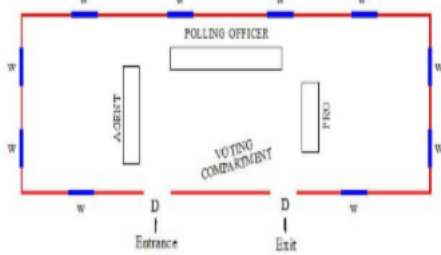

নিৰ্বাচক পঞ্জীয়ন বিষয়াৰ স্বাক্ষৰ

Nazri Naksha

Google Map View

Polling Station Building Front View

ভোটগ্ৰহন কেন্দ্ৰৰ সন্মুখৰ দৃশ্য

Cad View

Key MAP View

No. & Name of LAC : 56 Kamalpur LAC
No. of P.S. : 81