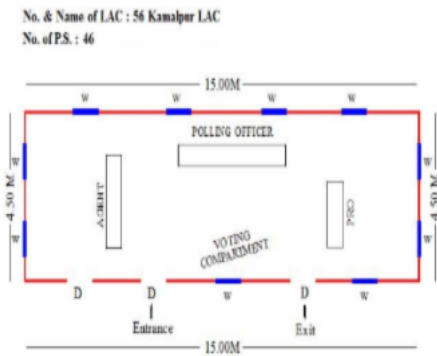

নিৰ্বাচক পঞ্জীয়ন বিষয়াৰ স্বাক্ষৰ

Nazri Naksha

Google Map View

Polling Station Building Front View

ভোটগ্ৰহন কেন্দ্ৰৰ সন্মুখৰ দৃশ্য

Cad View

Key MAP View

1 নাম : বিক্রম বড়ো মাতৃৰ নাম: গীতাজলী বড়ো ঘৰ নং : 34 বয়স : 22 লিঙ্গ : পুৰুষ	VAX0099416 ফটো উপলব্ধ	2 নাম : অবিনাশ ব্ৰহ্ম পিতাৰ নাম: সুনীল ব্ৰহ্ম ঘৰ নং : 8৬ বয়স : 25 লিঙ্গ : পুৰুষ	JXG0572248 ফটো উপলব্ধ	3 নাম : মনিকা কাকতি স্বামীৰ নাম: দিগন্ত নাথ ঘৰ নং : 100 বয়স : 28 লিঙ্গ : মহিলা	JXG5950209 ফটো উপলব্ধ
4 নাম : সবিতা বড়ো স্বামীৰ নাম: লাহিত বড়ো ঘৰ নং : 125 বয়স : 29 লিঙ্গ : মহিলা	JXG0516260 ফটো উপলব্ধ	S 5 নাম : চাবিনা ইয়াছমিম স্বামীৰ নাম: ইয়ামুল আহমেদ ঘৰ নং : ১৩৩ বয়স : 25 লিঙ্গ : মহিলা	JXG0427864 ফটো উপলব্ধ	6 নাম : হিবকজ্যোতি বড়ো পিতাৰ নাম: বিপিন বড়ো ঘৰ নং : ১৪০ বয়স : 29 লিঙ্গ : পুৰুষ	JXG0031427 ফটো উপলব্ধ
7 নাম : কংকনা দাস স্বামীৰ নাম: সীদ্ধার্থ দাস ঘৰ নং : 156 বয়স : 28 লিঙ্গ : মহিলা	VAX0094532 ফটো উপলব্ধ	8 নাম : বেজিনা বেগম স্বামীৰ নাম: ফইজুল আলি ঘৰ নং : 162 বয়স : 34 লিঙ্গ : মহিলা	JXG0161091 ফটো উপলব্ধ	9 নাম : অজীত বড়ো পিতাৰ নাম: বিদ্যাধৰ বড়ো ঘৰ নং : ১৭৮ বয়স : 54 লিঙ্গ : পুৰুষ	JXG3634568 ফটো উপলব্ধ
10 নাম : প্রমীলা বড়ো স্বামীৰ নাম: অজীত বড়ো ঘৰ নং : ১৭৮ বয়স : 52 লিঙ্গ : মহিলা	JXG3634579 ফটো উপলব্ধ	11 নাম : বনিকান্ত বড়ো পিতাৰ নাম: বিদ্যাধৰ ঘৰ নং : ১৭৮ বয়স : 50 লিঙ্গ : পুৰুষ	JXG3634626 ফটো উপলব্ধ	12 নাম : অনিতা বড়ো স্বামীৰ নাম: বানিকান্ত বড়ো ঘৰ নং : ১৭৮ বয়স : 47 লিঙ্গ : মহিলা	JXG3634637 ফটো উপলব্ধ
13 নাম : অনন্ত বড়ো পিতাৰ নাম: বিদ্যাধৰ বড়ো ঘৰ নং : ১৭৮ বয়স : 45 লিঙ্গ : পুৰুষ	JXG3634591 ফটো উপলব্ধ	14 নাম : গাৰো বড়ো পিতাৰ নাম: অজীত বড়ো ঘৰ নং : ১৭৮ বয়স : 40 লিঙ্গ : পুৰুষ	JXG3634615 ফটো উপলব্ধ	15 নাম : পিংকি বড়ো স্বামীৰ নাম: গাৰো বড়ো ঘৰ নং : ১৭৮ বয়স : 36 লিঙ্গ : মহিলা	JXG3634648 ফটো উপলব্ধ
16 নাম : চৌমশ্ৰী বড়ো স্বামীৰ নাম: অনন্ত বড়ো ঘৰ নং : ১৭৮ বয়স : 30 লিঙ্গ : মহিলা	JXG0053496 ফটো উপলব্ধ	17 নাম : গন্ধেশ্বৰী বড়ো স্বামীৰ নাম: তৰুণ বড়ো ঘৰ নং : ১৭৯ বয়স : 65 লিঙ্গ : মহিলা	JXG3634660 ফটো উপলব্ধ	18 নাম : বিনোদ বড়ো পিতাৰ নাম: তৰুণ চন্দ্ৰ বড়ো ঘৰ নং : ১৭৯ বয়স : 40 লিঙ্গ : পুৰুষ	JXG3634671 ফটো উপলব্ধ
19 নাম : পংকজ বড়ো পিতাৰ নাম: তৰুণ বড়ো ঘৰ নং : ১৭৯ বয়স : 36 লিঙ্গ : পুৰুষ	JXG3642000 ফটো উপলব্ধ	20 নাম : বিনিতা দেউৰী স্বামীৰ নাম: বিনোদ বড়ো ঘৰ নং : ১৭৯ বয়স : 33 লিঙ্গ : মহিলা	JXG3642102 ফটো উপলব্ধ	21 নাম : কবিতা বড়ো স্বামীৰ নাম: পংকজ বড়ো ঘৰ নং : 179 বয়স : 30 লিঙ্গ : মহিলা	JXG0323493 ফটো উপলব্ধ
22 নাম : বিপিন বড়ো পিতাৰ নাম: শান্তি বড়ো ঘৰ নং : ১৮০ বয়স : 52 লিঙ্গ : পুৰুষ	JXG3634682 ফটো উপলব্ধ	23 নাম : পবিত্ৰা ডেকা বড়ো স্বামীৰ নাম: বিপিন বড়ো ঘৰ নং : ১৮০ বয়স : 47 লিঙ্গ : মহিলা	JXG3634693 ফটো উপলব্ধ	24 নাম : দিপজ্যোতি বড়ো পিতাৰ নাম: বিপিন বড়ো ঘৰ নং : 180 বয়স : 27 লিঙ্গ : পুৰুষ	JXG0317131 ফটো উপলব্ধ
25 নাম : বিৰেন বড়ো পিতাৰ নাম: শান্তি বড়ো ঘৰ নং : ১৮১ বয়স : 59 লিঙ্গ : পুৰুষ	JXG3634728 ফটো উপলব্ধ	26 নাম : বেণু বড়ো স্বামীৰ নাম: বিৰেন বড়ো ঘৰ নং : ১৮১ বয়স : 50 লিঙ্গ : মহিলা	JXG3634739 ফটো উপলব্ধ	27 নাম : কমল বড়ো পিতাৰ নাম: বিৰেন বড়ো ঘৰ নং : ১৮১ বয়স : 40 লিঙ্গ : পুৰুষ	JXG0296129 ফটো উপলব্ধ
28 নাম : অঞ্জলী বড়ো স্বামীৰ নাম: কমল বড়ো ঘৰ নং : ১৮১ বয়স : 36 লিঙ্গ : মহিলা	JXG0373134 ফটো উপলব্ধ	29 নাম : বিতুমনি বড়ো স্বামীৰ নাম: অমল বড়ো ঘৰ নং : 181 বয়স : 33 লিঙ্গ : মহিলা	VAX0004549 ফটো উপলব্ধ	30 নাম : অমল বড়ো পিতাৰ নাম: বিৰেন বড়ো ঘৰ নং : ১৮১ বয়স : 32 লিঙ্গ : পুৰুষ	JXG3642180 ফটো উপলব্ধ