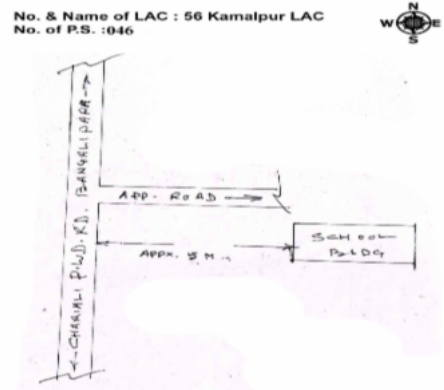

Cad View

Key MAP View