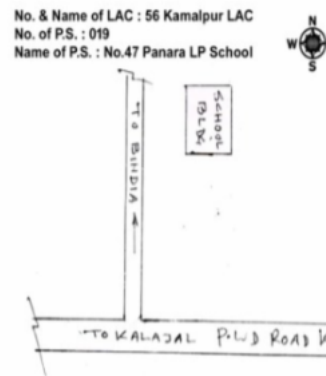

নিৰ্বাচক পঞ্জীয়ন বিষয়াৰ স্বাক্ষৰ

Nazri Naksha

Google Map View

Polling Station Building Front View

ভোটগ্ৰহন কেন্দ্ৰৰ সন্মুখৰ দৃশ্য

Cad View

Key MAP View

1 নাম : বিনন্দ চৌধুৰী পিতাৰ নাম: চন্দ্ৰাৰাম চৌধুৰী ঘৰ নং : ৬ বয়স : 72 লিঙ্গ : পুৰুষ	JXG0008598 ফটো উপলব্ধ	2 নাম : কদমী চৌধুৰী স্বামীৰ নাম: বিনন্দ চৌধুৰী ঘৰ নং : ৬ বয়স : 60 লিঙ্গ : মহিলা	JXG0008600 ফটো উপলব্ধ	3 নাম : পঞ্চজ চৌধুৰী পিতাৰ নাম: বিনন্দ চৌধুৰী ঘৰ নং : ৬ বয়স : 40 লিঙ্গ : পুৰুষ	JXG0008601 ফটো উপলব্ধ
4 নাম : মনোজ কুমাৰ চৌধুৰী পিতাৰ নাম: বিনন্দ চৌধুৰী ঘৰ নং : ৬ বয়স : 36 লিঙ্গ : মহিলা	JXG0008602 ফটো উপলব্ধ	5 নাম : হৰধৰ চৌধুৰী পিতাৰ নাম: চন্দ্ৰাৰাম চৌধুৰী ঘৰ নং : ৭ বয়স : 62 লিঙ্গ : পুৰুষ	JXG1334878 ফটো উপলব্ধ	6 নাম : বাবুল চৌধুৰী পিতাৰ নাম: চন্দ্ৰাৰাম চৌধুৰী ঘৰ নং : ৭ বয়স : 58 লিঙ্গ : পুৰুষ	JXG0008603 ফটো উপলব্ধ
7 নাম : লক্ষ্যধৰ চৌধুৰী পিতাৰ নাম: চন্দ্ৰাৰাম চৌধুৰী ঘৰ নং : ৭ বয়স : 55 লিঙ্গ : পুৰুষ	JXG0008604 ফটো উপলব্ধ	8 নাম : বীনা চৌধুৰী স্বামীৰ নাম: হৰধৰ চৌধুৰী ঘৰ নং : ৭ বয়স : 53 লিঙ্গ : মহিলা	JXG0008605 ফটো উপলব্ধ	9 নাম : সনো চৌধুৰী স্বামীৰ নাম: লক্ষ্যধৰ চৌধুৰী ঘৰ নং : ৭ বয়স : 45 লিঙ্গ : মহিলা	JXG0008606 ফটো উপলব্ধ
E 10 নাম : সমৰ চৌধুৰী পিতাৰ নাম: হৰধৰ চৌধুৰী ঘৰ নং : ৭ বয়স : 33 লিঙ্গ : পুৰুষ	JXG0008608 ফটো উপলব্ধ	11 নাম : চন্দন চৌধুৰী পিতাৰ নাম: হৰধৰ চৌধুৰী ঘৰ নং : ৭ বয়স : 28 লিঙ্গ : পুৰুষ	JXG0147058 ফটো উপলব্ধ	12 নাম : কাকলি চৌধুৰী পিতাৰ নাম: লক্ষ্যধৰ চৌধুৰী ঘৰ নং : 7 বয়স : 25 লিঙ্গ : মহিলা	JXG0565143 ফটো উপলব্ধ
13 নাম : বৰ্ণালী চৌধুৰী পিতাৰ নাম: লক্ষ্যধৰ চৌধুৰী ঘৰ নং : 7 বয়স : 24 লিঙ্গ : মহিলা	JXG0498857 ফটো উপলব্ধ	14 নাম : বন্দিতা চৌধুৰী পিতাৰ নাম: লক্ষ্যধৰ চৌধুৰী ঘৰ নং : 7 বয়স : 21 লিঙ্গ : মহিলা	JXG5975941 ফটো উপলব্ধ	15 নাম : কান্তেশ্বৰ চৌধুৰী পিতাৰ নাম: চন্দ্ৰাৰাম চৌধুৰী ঘৰ নং : ৮ বয়স : 57 লিঙ্গ : মহিলা	JXG0008609 ফটো উপলব্ধ
16 নাম : ফুকন চৌধুৰী পিতাৰ নাম: নন্দী চৌধুৰী ঘৰ নং : ১০ বয়স : 52 লিঙ্গ : পুৰুষ	JXG0008610 ফটো উপলব্ধ	17 নাম : ৰিংকু চৌধুৰী স্বামীৰ নাম: ফুকন চৌধুৰী ঘৰ নং : ১০ বয়স : 45 লিঙ্গ : মহিলা	JXG0008611 ফটো উপলব্ধ	18 নাম : চৈয়দ আব্দুল মালিক পিতাৰ নাম: চৈয়দ মকিব্বৰ বহমান ঘৰ নং : 10 বয়স : 20 লিঙ্গ : পুৰুষ	VAX0011908 ফটো উপলব্ধ
19 নাম : নিৰেন চৌধুৰী পিতাৰ নাম: শান্তি চৌধুৰী ঘৰ নং : ১৬ বয়স : 65 লিঙ্গ : পুৰুষ	JXG0008612 ফটো উপলব্ধ	20 নাম : সব্যা চৌধুৰী স্বামীৰ নাম: নিৰেন চৌধুৰী ঘৰ নং : ১৬ বয়স : 55 লিঙ্গ : মহিলা	JXG0008613 ফটো উপলব্ধ	21 নাম : ডিগম্বৰ চৌধুৰী পিতাৰ নাম: নিৰেন চৌধুৰী ঘৰ নং : ১৬ বয়স : 41 লিঙ্গ : পুৰুষ	JXG0008614 ফটো উপলব্ধ
22 নাম : চন্দন চৌধুৰী পিতাৰ নাম: নিৰেন চৌধুৰী ঘৰ নং : ১৬ বয়স : 39 লিঙ্গ : পুৰুষ	JXG0008615 ফটো উপলব্ধ	23 নাম : হেমেন চৌধুৰী পিতাৰ নাম: নিৰেন চৌধুৰী ঘৰ নং : ১৬ বয়স : 32 লিঙ্গ : পুৰুষ	JXG0008616 ফটো উপলব্ধ	24 নাম : জিতমনি চৌধুৰী স্বামীৰ নাম: ডিগম্বৰ চৌধুৰী ঘৰ নং : ১৬ বয়স : 32 লিঙ্গ : মহিলা	JXG1792810 ফটো উপলব্ধ
25 নাম : বিপুল চৌধুৰী পিতাৰ নাম: নিৰেন চৌধুৰী ঘৰ নং : ১৬ বয়স : 32 লিঙ্গ : পুৰুষ	JXG0291047 ফটো উপলব্ধ	R 26 নাম : বিপুল চৌধুৰী পিতাৰ নাম: নিৰেন চৌধুৰী ঘৰ নং : ১৬ বয়স : 31 লিঙ্গ : পুৰুষ	JXG1793551 ফটো উপলব্ধ	27 নাম : নৱনিতা চৌধুৰী স্বামীৰ নাম: বিপুল চৌধুৰী ঘৰ নং : ১৬ বয়স : 29 লিঙ্গ : মহিলা	JXG0291195 ফটো উপলব্ধ
28 নাম : বৰষা ডেকা স্বামীৰ নাম: চন্দন চৌধুৰী ঘৰ নং : 16 বয়স : 26 লিঙ্গ : মহিলা	JXG0528315 ফটো উপলব্ধ	29 নাম : পাৰেশ চৌধুৰী পিতাৰ নাম: শান্তি চৌধুৰী ঘৰ নং : ১৬গ বয়স : 52 লিঙ্গ : পুৰুষ	JXG0008619 ফটো উপলব্ধ	30 নাম : সোৱান চৌধুৰী স্বামীৰ নাম: চন্দ চৌধুৰী ঘৰ নং : ১৬ক বয়স : 48 লিঙ্গ : মহিলা	JXG0008617 ফটো উপলব্ধ