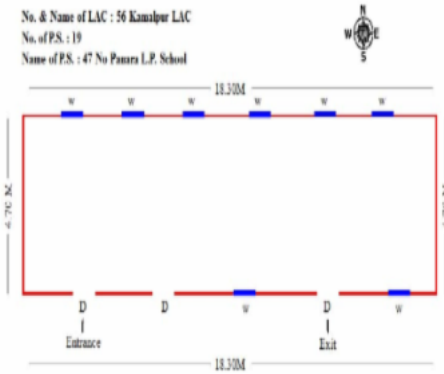

নিৰ্বাচক পঞ্জীয়ন বিষয়াৰ স্বাক্ষৰ

Nazri Naksha

Google Map View

Polling Station Building Front View

ভোটগ্ৰহন কেন্দ্ৰৰ সন্মুখৰ দৃশ্য

Cad View

Key MAP View

1 নাম : বিনন্দ চৌধুৰী পিতাৰ নাম: চন্দ্ৰাৰাম চৌধুৰী ঘৰ নং : ৬ বয়স : 72 লিঙ্গ : পুৰুষ	JXG0008598 ফটো উপলব্ধ	2 নাম : কদমী চৌধুৰী স্বামীৰ নাম: বিনন্দ চৌধুৰী ঘৰ নং : ৬ বয়স : 60 লিঙ্গ : মহিলা	JXG0008600 ফটো উপলব্ধ	3 নাম : পঞ্চজ চৌধুৰী পিতাৰ নাম: বিনন্দ চৌধুৰী ঘৰ নং : ৬ বয়স : 40 লিঙ্গ : পুৰুষ	JXG0008601 ফটো উপলব্ধ
4 নাম : মনোজ কুমাৰ চৌধুৰী পিতাৰ নাম: বিনন্দ চৌধুৰী ঘৰ নং : ৬ বয়স : 36 লিঙ্গ : মহিলা	JXG0008602 ফটো উপলব্ধ	5 নাম : হৰধৰ চৌধুৰী পিতাৰ নাম: চন্দ্ৰাৰাম চৌধুৰী ঘৰ নং : ৭ বয়স : 62 লিঙ্গ : পুৰুষ	JXG1334878 ফটো উপলব্ধ	6 নাম : বাবুল চৌধুৰী পিতাৰ নাম: চন্দ্ৰাৰাম চৌধুৰী ঘৰ নং : ৭ বয়স : 58 লিঙ্গ : পুৰুষ	JXG0008603 ফটো উপলব্ধ
7 নাম : লক্ষ্যধৰ চৌধুৰী পিতাৰ নাম: চন্দ্ৰাৰাম চৌধুৰী ঘৰ নং : ৭ বয়স : 55 লিঙ্গ : পুৰুষ	JXG0008604 ফটো উপলব্ধ	8 নাম : বীনা চৌধুৰী স্বামীৰ নাম: হৰধৰ চৌধুৰী ঘৰ নং : ৭ বয়স : 53 লিঙ্গ : মহিলা	JXG0008605 ফটো উপলব্ধ	9 নাম : সনো চৌধুৰী স্বামীৰ নাম: লক্ষ্যধৰ চৌধুৰী ঘৰ নং : ৭ বয়স : 45 লিঙ্গ : মহিলা	JXG0008606 ফটো উপলব্ধ
E 10 নাম : সমৰ চৌধুৰী পিতাৰ নাম: হৰধৰ চৌধুৰী ঘৰ নং : ৭ বয়স : 33 লিঙ্গ : পুৰুষ	JXG0008608 ফটো উপলব্ধ	11 নাম : চন্দন চৌধুৰী পিতাৰ নাম: হৰধৰ চৌধুৰী ঘৰ নং : ৭ বয়স : 28 লিঙ্গ : পুৰুষ	JXG0147058 ফটো উপলব্ধ	12 নাম : কাকলি চৌধুৰী পিতাৰ নাম: লক্ষ্যধৰ চৌধুৰী ঘৰ নং : 7 বয়স : 25 লিঙ্গ : মহিলা	JXG0565143 ফটো উপলব্ধ
13 নাম : বৰ্ণালী চৌধুৰী পিতাৰ নাম: লক্ষ্যধৰ চৌধুৰী ঘৰ নং : 7 বয়স : 24 লিঙ্গ : মহিলা	JXG0498857 ফটো উপলব্ধ	14 নাম : বন্দিতা চৌধুৰী পিতাৰ নাম: লক্ষ্যধৰ চৌধুৰী ঘৰ নং : 7 বয়স : 21 লিঙ্গ : মহিলা	JXG5975941 ফটো উপলব্ধ	15 নাম : কান্তেশ্বৰ চৌধুৰী পিতাৰ নাম: চন্দ্ৰাৰাম চৌধুৰী ঘৰ নং : ৮ বয়স : 57 লিঙ্গ : মহিলা	JXG0008609 ফটো উপলব্ধ
16 নাম : ফুকন চৌধুৰী পিতাৰ নাম: নন্দী চৌধুৰী ঘৰ নং : ১০ বয়স : 52 লিঙ্গ : পুৰুষ	JXG0008610 ফটো উপলব্ধ	17 নাম : ৰিংকু চৌধুৰী স্বামীৰ নাম: ফুকন চৌধুৰী ঘৰ নং : ১০ বয়স : 45 লিঙ্গ : মহিলা	JXG0008611 ফটো উপলব্ধ	18 নাম : চৈয়দ আব্দুল মালিক পিতাৰ নাম: চৈয়দ মকিব্বৰ বহমান ঘৰ নং : 10 বয়স : 20 লিঙ্গ : পুৰুষ	VAX0011908 ফটো উপলব্ধ
19 নাম : নিৰেন চৌধুৰী পিতাৰ নাম: শান্তি চৌধুৰী ঘৰ নং : ১৬ বয়স : 65 লিঙ্গ : পুৰুষ	JXG0008612 ফটো উপলব্ধ	20 নাম : সব্যা চৌধুৰী স্বামীৰ নাম: নিৰেন চৌধুৰী ঘৰ নং : ১৬ বয়স : 55 লিঙ্গ : মহিলা	JXG0008613 ফটো উপলব্ধ	21 নাম : ডিগম্বৰ চৌধুৰী পিতাৰ নাম: নিৰেন চৌধুৰী ঘৰ নং : ১৬ বয়স : 41 লিঙ্গ : পুৰুষ	JXG0008614 ফটো উপলব্ধ
22 নাম : চন্দন চৌধুৰী পিতাৰ নাম: নিৰেন চৌধুৰী ঘৰ নং : ১৬ বয়স : 39 লিঙ্গ : পুৰুষ	JXG0008615 ফটো উপলব্ধ	23 নাম : হেমেন চৌধুৰী পিতাৰ নাম: নিৰেন চৌধুৰী ঘৰ নং : ১৬ বয়স : 32 লিঙ্গ : পুৰুষ	JXG0008616 ফটো উপলব্ধ	24 নাম : জিতমনি চৌধুৰী স্বামীৰ নাম: ডিগম্বৰ চৌধুৰী ঘৰ নং : ১৬ বয়স : 32 লিঙ্গ : মহিলা	JXG1792810 ফটো উপলব্ধ
25 নাম : বিপুল চৌধুৰী পিতাৰ নাম: নিৰেন চৌধুৰী ঘৰ নং : ১৬ বয়স : 32 লিঙ্গ : পুৰুষ	JXG0291047 ফটো উপলব্ধ	R 26 নাম : বিপুল চৌধুৰী পিতাৰ নাম: নিৰেন চৌধুৰী ঘৰ নং : ১৬ বয়স : 31 লিঙ্গ : পুৰুষ	JXG1793551 ফটো উপলব্ধ	27 নাম : নৱনিতা চৌধুৰী স্বামীৰ নাম: বিপুল চৌধুৰী ঘৰ নং : ১৬ বয়স : 29 লিঙ্গ : মহিলা	JXG0291195 ফটো উপলব্ধ
28 নাম : বৰষা ডেকা স্বামীৰ নাম: চন্দন চৌধুৰী ঘৰ নং : 16 বয়স : 26 লিঙ্গ : মহিলা	JXG0528315 ফটো উপলব্ধ	29 নাম : পাৰেশ চৌধুৰী পিতাৰ নাম: শান্তি চৌধুৰী ঘৰ নং : ১৬গ বয়স : 52 লিঙ্গ : পুৰুষ	JXG0008619 ফটো উপলব্ধ	30 নাম : সোৱান চৌধুৰী স্বামীৰ নাম: চন্দ চৌধুৰী ঘৰ নং : ১৬ক বয়স : 48 লিঙ্গ : মহিলা	JXG0008617 ফটো উপলব্ধ