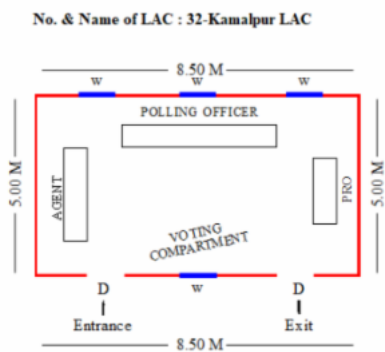

নিৰ্বাচক পঞ্জীয়ন বিষয়াৰ স্বাক্ষৰ

Nazri Naksha

Google Map View

Polling Station Building Front View

ভোটগ্ৰহন কেন্দ্ৰৰ সন্মুখৰ দৃশ্য

Cad View

Key MAP View

|  |                          |  |                          |  |                          |
|--|--------------------------|--|--------------------------|--|--------------------------|
| 1<br>নাম : খাতুন বেগম<br>স্বামীৰ নাম: প্রসাদ আলী<br>ঘৰ নং : ১০১<br>বয়স : 97 লিঙ্গ : মহিলা       | JXG0008941<br>ফটো উপলব্ধ | 2<br>নাম : ফজনৰ আলী<br>পিতাৰ নাম: প্রসাদ আলী<br>ঘৰ নং : ১০১<br>বয়স : 70 লিঙ্গ : পুৰুষ     | JXG0008942<br>ফটো উপলব্ধ | 3<br>নাম : চানোৱাৰা বেগম<br>স্বামীৰ নাম: ফজনৰ আলী<br>ঘৰ নং : ১০১<br>বয়স : 58 লিঙ্গ : মহিলা    | JXG0008943<br>ফটো উপলব্ধ |
| 4<br>নাম : মহঃ ফিজনৰ আলী<br>পিতাৰ নাম: প্রসাদ আলী<br>ঘৰ নং : ১০১<br>বয়স : 48 লিঙ্গ : পুৰুষ      | JXG0008944<br>ফটো উপলব্ধ | 5<br>নাম : পম্পী বেগম<br>স্বামীৰ নাম: ফিজনৰ আলী<br>ঘৰ নং : ১০১<br>বয়স : 36 লিঙ্গ : মহিলা  | JXG0008945<br>ফটো উপলব্ধ | 6<br>নাম : মিনিমা বেগম<br>স্বামীৰ নাম: চাইদুৰ বহমান<br>ঘৰ নং : 101<br>বয়স : 28 লিঙ্গ : মহিলা  | VAX0058370<br>ফটো উপলব্ধ |
| 7<br>নাম : নবজিত ডেকা<br>পিতাৰ নাম: কুশল ডেকা<br>ঘৰ নং : 101<br>বয়স : 22 লিঙ্গ : পুৰুষ          | VAX0040741<br>ফটো উপলব্ধ | 8<br>নাম : নবাব আলী<br>পিতাৰ নাম: শ্বৰিফ আলী<br>ঘৰ নং : ১০২<br>বয়স : 55 লিঙ্গ : পুৰুষ     | JXG0008950<br>ফটো উপলব্ধ | 9<br>নাম : চিৰাজ আলী<br>পিতাৰ নাম: চৰিফ আলী<br>ঘৰ নং : ১০২<br>বয়স : 52 লিঙ্গ : পুৰুষ          | JXG0008951<br>ফটো উপলব্ধ |
| 10<br>নাম : বীণা বেগম<br>স্বামীৰ নাম: নবাব আলী<br>ঘৰ নং : ১০২<br>বয়স : 47 লিঙ্গ : মহিলা         | JXG0008952<br>ফটো উপলব্ধ | 11<br>নাম : ফরিজন বেগম<br>স্বামীৰ নাম: চিৰাজ আলী<br>ঘৰ নং : ১০২<br>বয়স : 45 লিঙ্গ : মহিলা | JXG0008953<br>ফটো উপলব্ধ | R 12<br>নাম : চায়েৰা বেগম<br>স্বামীৰ নাম: জাকিৰ আলী<br>ঘৰ নং : 102<br>বয়স : 35 লিঙ্গ : মহিলা | VAX0015099<br>ফটো উপলব্ধ |
| 13<br>নাম : চামচল আলী<br>পিতাৰ নাম: নবাব আলী<br>ঘৰ নং : ১০২<br>বয়স : 30 লিঙ্গ : পুৰুষ           | JXG1793313<br>ফটো উপলব্ধ | 14<br>নাম : চবজান বেগম<br>স্বামীৰ নাম: নৌছদ আলী<br>ঘৰ নং : ১০৩<br>বয়স : 72 লিঙ্গ : মহিলা  | JXG0008954<br>ফটো উপলব্ধ | 15<br>নাম : হাইদাৰ আলী<br>পিতাৰ নাম: মহৰুম আলী<br>ঘৰ নং : ১০৪<br>বয়স : 56 লিঙ্গ : পুৰুষ       | JXG0008955<br>ফটো উপলব্ধ |
| 16<br>নাম : গোলবাহাৰ বেগম<br>স্বামীৰ নাম: হাইদাৰ আলী<br>ঘৰ নং : ১০৪<br>বয়স : 48 লিঙ্গ : মহিলা   | JXG0008956<br>ফটো উপলব্ধ | 17<br>নাম : মইনুল হক<br>পিতাৰ নাম: হাইদাৰ আলী<br>ঘৰ নং : ১০৪<br>বয়স : 41 লিঙ্গ : পুৰুষ    | JXG0008957<br>ফটো উপলব্ধ | 18<br>নাম : আলম আলী<br>পিতাৰ নাম: হাইদাৰ আলী<br>ঘৰ নং : ১০৪<br>বয়স : 36 লিঙ্গ : পুৰুষ         | JXG0008958<br>ফটো উপলব্ধ |
| 19<br>নাম : ফাতেমা বেগম<br>স্বামীৰ নাম: মইনুল হক<br>ঘৰ নং : ১০৪<br>বয়স : 32 লিঙ্গ : মহিলা       | JXG0005017<br>ফটো উপলব্ধ | 20<br>নাম : চাজিনা বেগম<br>স্বামীৰ নাম: আলাম আলী<br>ঘৰ নং : ১০৪<br>বয়স : 26 লিঙ্গ : মহিলা | JXG0378422<br>ফটো উপলব্ধ | 21<br>নাম : বদাৰ আলী<br>পিতাৰ নাম: ধনছা আলী<br>ঘৰ নং : ১০৫<br>বয়স : 56 লিঙ্গ : পুৰুষ          | JXG0008960<br>ফটো উপলব্ধ |
| 22<br>নাম : আজিদা বেগম<br>স্বামীৰ নাম: বদাৰ আলী<br>ঘৰ নং : ১০৫<br>বয়স : 46 লিঙ্গ : মহিলা        | JXG0008961<br>ফটো উপলব্ধ | 23<br>নাম : ৰিযাজুল আলী<br>পিতাৰ নাম: বদাৰ আলী<br>ঘৰ নং : ১০৫<br>বয়স : 24 লিঙ্গ : পুৰুষ   | JXG0485144<br>ফটো উপলব্ধ | 24<br>নাম : জয়নৰ আলী<br>পিতাৰ নাম: ধনছা আলী<br>ঘৰ নং : ১০৬<br>বয়স : 60 লিঙ্গ : পুৰুষ         | JXG0008962<br>ফটো উপলব্ধ |
| 25<br>নাম : হাচান বানু<br>স্বামীৰ নাম: জইনুৰ আলী<br>ঘৰ নং : ১০৬<br>বয়স : 55 লিঙ্গ : মহিলা       | JXG0008963<br>ফটো উপলব্ধ | 26<br>নাম : মজামিল আলী<br>পিতাৰ নাম: জইনুৰ আলী<br>ঘৰ নং : ১০৬<br>বয়স : 37 লিঙ্গ : মহিলা   | JXG0008964<br>ফটো উপলব্ধ | 27<br>নাম : আৰ্জিনা বেগম<br>স্বামীৰ নাম: মজামিল আলী<br>ঘৰ নং : ১০৬<br>বয়স : 35 লিঙ্গ : মহিলা  | JXG0006155<br>ফটো উপলব্ধ |
| 28<br>নাম : নবী আলম আলী<br>পিতাৰ নাম: মহম্মদ ইছলাম আলী<br>ঘৰ নং : ১০৬<br>বয়স : 28 লিঙ্গ : পুৰুষ | JXG0241224<br>ফটো উপলব্ধ | 29<br>নাম : ইছলাম আলী<br>পিতাৰ নাম: চাদেক আলী<br>ঘৰ নং : ১০৬ক<br>বয়স : 58 লিঙ্গ : পুৰুষ   | JXG0008965<br>ফটো উপলব্ধ | 30<br>নাম : অঞ্জুমা বেগম<br>স্বামীৰ নাম: ইছলাম আলী<br>ঘৰ নং : ১০৬ক<br>বয়স : 48 লিঙ্গ : মহিলা  | JXG0008966<br>ফটো উপলব্ধ |