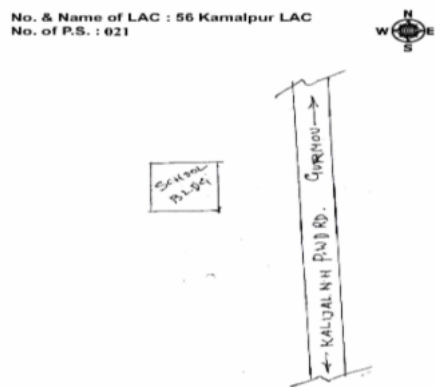

Nazri Naksha