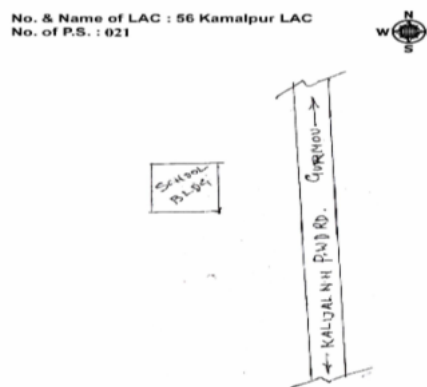

নিৰ্বাচক পঞ্জীয়ন বিষয়াৰ স্বাক্ষৰ

Nazri Naksha

Google Map View

Polling Station Building Front View

ভোটগ্ৰহন কেন্দ্ৰৰ সন্মুখৰ দৃশ্য

Cad View

Key MAP View

1 নাম : ৰেখা কলিতা স্বামীৰ নাম : উতপল ডেকা ঘৰ নং : 00 বয়স : 25 লিঙ্গ : মহিলা	JXG0569392 ফটো উপলব্ধ	2 নাম : চুমন ডেকা পিতাৰ নাম : কেলাশ ডেকা ঘৰ নং : 00 বয়স : 23 লিঙ্গ : পুৰুষ	JXG0554667 ফটো উপলব্ধ	3 নাম : ধনজিত কলিতা পিতাৰ নাম : বসন্ত কলিতা ঘৰ নং : 00 বয়স : 23 লিঙ্গ : পুৰুষ	JXG0569160 ফটো উপলব্ধ
4 নাম : অলকজ্যোতি ডেকা পিতাৰ নাম : বাবুল কুমাৰ ডেকা ঘৰ নং : 00 বয়স : 23 লিঙ্গ : পুৰুষ	VAX0030510 ফটো উপলব্ধ	5 নাম : সীমান্ত ডেকা মাতৃৰ নাম : জুনুমনি ডেকা ঘৰ নং : 00 বয়স : 21 লিঙ্গ : পুৰুষ	JXG5965918 ফটো উপলব্ধ	6 নাম : দিক্ষীত ডেকা মাতৃৰ নাম : দিপিকা ডেকা ঘৰ নং : 00 বয়স : 21 লিঙ্গ : পুৰুষ	JXG5966080 ফটো উপলব্ধ
7 নাম : সীমান্ত কলিতা পিতাৰ নাম : অচ্যুত কলিতা ঘৰ নং : 00 বয়স : 20 লিঙ্গ : পুৰুষ	VAX0036368 ফটো উপলব্ধ	8 নাম : হিমালী কলিতা স্বামীৰ নাম : বসন্ত কলিতা ঘৰ নং : 12 বয়স : 48 লিঙ্গ : মহিলা	JXG1539577 ফটো উপলব্ধ	9 নাম : শিখামনি ডেকা পিতাৰ নাম : নন্দেশ্বৰ ডেকা ঘৰ নং : 14 বয়স : 24 লিঙ্গ : মহিলা	JXG0610253 ফটো উপলব্ধ
10 নাম : জ্যোতিস্মিতা ডেকা স্বামীৰ নাম : ৰঞ্জিত ডেকা ঘৰ নং : 45 বয়স : 26 লিঙ্গ : মহিলা	VAX0021485 ফটো উপলব্ধ	11 নাম : ভূপালী শইকীয়া স্বামীৰ নাম : উৎপল কলিতা ঘৰ নং : 47 বয়স : 32 লিঙ্গ : মহিলা	VAX0072322 ফটো উপলব্ধ	12 নাম : জ্যোতি ৰানী বৰুৱা স্বামীৰ নাম : হেমন্ত ডেকা ঘৰ নং : ৫৪ বয়স : 48 লিঙ্গ : মহিলা	JXG0288902 ফটো উপলব্ধ
13 নাম : কৌশিক কলিতা পিতাৰ নাম : বসন্ত কলিতা ঘৰ নং : 73 বয়স : 20 লিঙ্গ : পুৰুষ	VAX0036707 ফটো উপলব্ধ	14 নাম : ধৰিত্ৰী দাস স্বামীৰ নাম : হিমাংশু ডেকা ঘৰ নং : 84 বয়স : 30 লিঙ্গ : মহিলা	VAX0102673 ফটো উপলব্ধ	15 নাম : পদ্মা ডেকা স্বামীৰ নাম : নিমল ডেকা ঘৰ নং : ৮৫ বয়স : 62 লিঙ্গ : মহিলা	JXG1537980 ফটো উপলব্ধ
16 নাম : দিবাকৰ ডেকা পিতাৰ নাম : নিমল ডেকা ঘৰ নং : ৮৫ বয়স : 42 লিঙ্গ : পুৰুষ	JXG0010598 ফটো উপলব্ধ	17 নাম : মিতালী কলিতা স্বামীৰ নাম : দিবাকৰ ডেকা ঘৰ নং : 85 বয়স : 34 লিঙ্গ : মহিলা	JXG0288993 ফটো উপলব্ধ	18 নাম : উমেশ ডেকা পিতাৰ নাম : ধনেশ্বৰ ডেকা ঘৰ নং : ৮৬ বয়স : 66 লিঙ্গ : পুৰুষ	JXG0010599 ফটো উপলব্ধ
19 নাম : শংকৰ ডেকা পিতাৰ নাম : উমেশ ডেকা ঘৰ নং : ৮৬ বয়স : 30 লিঙ্গ : পুৰুষ	JXG1795853 ফটো উপলব্ধ	20 নাম : হৃদয় ডেকা পিতাৰ নাম : উমেশ ডেকা ঘৰ নং : ৮৬ বয়স : 28 লিঙ্গ : পুৰুষ	JXG0153841 ফটো উপলব্ধ	21 নাম : সাগৰিকা বৈশ্য স্বামীৰ নাম : শংকৰ ডেকা ঘৰ নং : 86 বয়স : 26 লিঙ্গ : মহিলা	VAX0100628 ফটো উপলব্ধ
22 নাম : ৰিজমণি দাস স্বামীৰ নাম : হৃদয় ডেকা ঘৰ নং : 86 বয়স : 25 লিঙ্গ : মহিলা	GML0614933 ফটো উপলব্ধ	23 নাম : ভাগীৰথী ডেকা স্বামীৰ নাম : শশীন্দ্র ডেকা ঘৰ নং : ৮৭ বয়স : 58 লিঙ্গ : মহিলা	JXG0010603 ফটো উপলব্ধ	24 নাম : বিনয় ডেকা পিতাৰ নাম : শশীন্দ্র ডেকা ঘৰ নং : ৮৭ বয়স : 39 লিঙ্গ : পুৰুষ	JXG0010604 ফটো উপলব্ধ
25 নাম : হিমাংশু ডেকা পিতাৰ নাম : শশীন্দ্র ডেকা ঘৰ নং : ৮৭ বয়স : 35 লিঙ্গ : পুৰুষ	JXG0010605 ফটো উপলব্ধ	26 নাম : জিত্তি ডেকা স্বামীৰ নাম : বিনয় ডেকা ঘৰ নং : 87 বয়স : 35 লিঙ্গ : মহিলা	JXG0548297 ফটো উপলব্ধ	27 নাম : অচ্যুত কুমাৰ ডেকা পিতাৰ নাম : ৰঘুনাথ ডেকা ঘৰ নং : ৮৮ বয়স : 60 লিঙ্গ : পুৰুষ	JXG1538096 ফটো উপলব্ধ
28 নাম : দিপিকা ডেকা স্বামীৰ নাম : অচ্যুত ডেকা ঘৰ নং : ৮৮ বয়স : 50 লিঙ্গ : মহিলা	JXG0010606 ফটো উপলব্ধ	29 নাম : চিন্ময় ডেকা পিতাৰ নাম : অচ্যুত ডেকা ঘৰ নং : ৮৮ বয়স : 30 লিঙ্গ : পুৰুষ	JXG0010607 ফটো উপলব্ধ	30 নাম : ৰাজশ্ৰী ডেকা স্বামীৰ নাম : চিন্ময় ডেকা ঘৰ নং : 88 বয়স : 29 লিঙ্গ : মহিলা	VAX0060079 ফটো উপলব্ধ