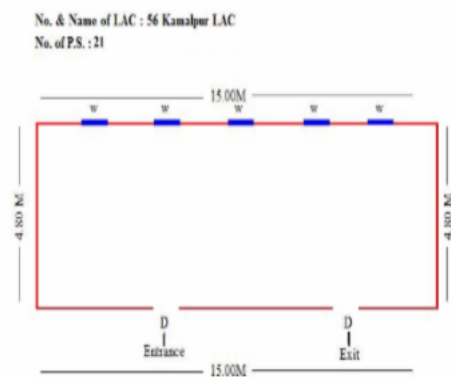

নিৰ্বাচক পঞ্জীয়ন বিষয়াৰ স্বাক্ষৰ

Nazri Naksha

Google Map View

Polling Station Building Front View

ভোটগ্ৰহন কেন্দ্ৰৰ সন্মুখৰ দৃশ্য

Cad View

Key MAP View

1 নাম : ৰেখা কলিতা স্বামীৰ নাম : উতপল ডেকা ঘৰ নং : 00 বয়স : 25 লিঙ্গ : মহিলা	JXG0569392 ফটো উপলব্ধ	2 নাম : চুমন ডেকা পিতাৰ নাম : কেলাশ ডেকা ঘৰ নং : 00 বয়স : 23 লিঙ্গ : পুৰুষ	JXG0554667 ফটো উপলব্ধ	3 নাম : ধনজিত কলিতা পিতাৰ নাম : বসন্ত কলিতা ঘৰ নং : 00 বয়স : 23 লিঙ্গ : পুৰুষ	JXG0569160 ফটো উপলব্ধ
4 নাম : অলকজ্যোতি ডেকা পিতাৰ নাম : বাবুল কুমাৰ ডেকা ঘৰ নং : 00 বয়স : 23 লিঙ্গ : পুৰুষ	VAX0030510 ফটো উপলব্ধ	5 নাম : সীমান্ত ডেকা মাতৃৰ নাম : জুনুমনি ডেকা ঘৰ নং : 00 বয়স : 21 লিঙ্গ : পুৰুষ	JXG5965918 ফটো উপলব্ধ	6 নাম : দিক্ষীত ডেকা মাতৃৰ নাম : দিপিকা ডেকা ঘৰ নং : 00 বয়স : 21 লিঙ্গ : পুৰুষ	JXG5966080 ফটো উপলব্ধ
7 নাম : সীমান্ত কলিতা পিতাৰ নাম : অচ্যুত কলিতা ঘৰ নং : 00 বয়স : 20 লিঙ্গ : পুৰুষ	VAX0036368 ফটো উপলব্ধ	8 নাম : হিমালী কলিতা স্বামীৰ নাম : বসন্ত কলিতা ঘৰ নং : 12 বয়স : 48 লিঙ্গ : মহিলা	JXG1539577 ফটো উপলব্ধ	9 নাম : শিখামনি ডেকা পিতাৰ নাম : নন্দেশ্বৰ ডেকা ঘৰ নং : 14 বয়স : 24 লিঙ্গ : মহিলা	JXG0610253 ফটো উপলব্ধ
10 নাম : জ্যোতিস্মিতা ডেকা স্বামীৰ নাম : ৰঞ্জিত ডেকা ঘৰ নং : 45 বয়স : 26 লিঙ্গ : মহিলা	VAX0021485 ফটো উপলব্ধ	11 নাম : ভূপালী শইকীয়া স্বামীৰ নাম : উৎপল কলিতা ঘৰ নং : 47 বয়স : 32 লিঙ্গ : মহিলা	VAX0072322 ফটো উপলব্ধ	12 নাম : জ্যোতি ৰানী বৰুৱা স্বামীৰ নাম : হেমন্ত ডেকা ঘৰ নং : ৫৪ বয়স : 48 লিঙ্গ : মহিলা	JXG0288902 ফটো উপলব্ধ
13 নাম : কৌশিক কলিতা পিতাৰ নাম : বসন্ত কলিতা ঘৰ নং : 73 বয়স : 20 লিঙ্গ : পুৰুষ	VAX0036707 ফটো উপলব্ধ	14 নাম : ধৰিত্ৰী দাস স্বামীৰ নাম : হিমাংশু ডেকা ঘৰ নং : 84 বয়স : 30 লিঙ্গ : মহিলা	VAX0102673 ফটো উপলব্ধ	15 নাম : পদ্মা ডেকা স্বামীৰ নাম : নিমল ডেকা ঘৰ নং : ৮৫ বয়স : 62 লিঙ্গ : মহিলা	JXG1537980 ফটো উপলব্ধ
16 নাম : দিবাকৰ ডেকা পিতাৰ নাম : নিমল ডেকা ঘৰ নং : ৮৫ বয়স : 42 লিঙ্গ : পুৰুষ	JXG0010598 ফটো উপলব্ধ	17 নাম : মিতালী কলিতা স্বামীৰ নাম : দিবাকৰ ডেকা ঘৰ নং : 85 বয়স : 34 লিঙ্গ : মহিলা	JXG0288993 ফটো উপলব্ধ	18 নাম : উমেশ ডেকা পিতাৰ নাম : ধনেশ্বৰ ডেকা ঘৰ নং : ৮৬ বয়স : 66 লিঙ্গ : পুৰুষ	JXG0010599 ফটো উপলব্ধ
19 নাম : শংকৰ ডেকা পিতাৰ নাম : উমেশ ডেকা ঘৰ নং : ৮৬ বয়স : 30 লিঙ্গ : পুৰুষ	JXG1795853 ফটো উপলব্ধ	20 নাম : হৃদয় ডেকা পিতাৰ নাম : উমেশ ডেকা ঘৰ নং : ৮৬ বয়স : 28 লিঙ্গ : পুৰুষ	JXG0153841 ফটো উপলব্ধ	21 নাম : সাগৰিকা বৈশ্য স্বামীৰ নাম : শংকৰ ডেকা ঘৰ নং : 86 বয়স : 26 লিঙ্গ : মহিলা	VAX0100628 ফটো উপলব্ধ
22 নাম : ৰিজমণি দাস স্বামীৰ নাম : হৃদয় ডেকা ঘৰ নং : 86 বয়স : 25 লিঙ্গ : মহিলা	GML0614933 ফটো উপলব্ধ	23 নাম : ভাগীৰথী ডেকা স্বামীৰ নাম : শশীন্দ্র ডেকা ঘৰ নং : ৮৭ বয়স : 58 লিঙ্গ : মহিলা	JXG0010603 ফটো উপলব্ধ	24 নাম : বিনয় ডেকা পিতাৰ নাম : শশীন্দ্র ডেকা ঘৰ নং : ৮৭ বয়স : 39 লিঙ্গ : পুৰুষ	JXG0010604 ফটো উপলব্ধ
25 নাম : হিমাংশু ডেকা পিতাৰ নাম : শশীন্দ্র ডেকা ঘৰ নং : ৮৭ বয়স : 35 লিঙ্গ : পুৰুষ	JXG0010605 ফটো উপলব্ধ	26 নাম : জিত্তি ডেকা স্বামীৰ নাম : বিনয় ডেকা ঘৰ নং : 87 বয়স : 35 লিঙ্গ : মহিলা	JXG0548297 ফটো উপলব্ধ	27 নাম : অচ্যুত কুমাৰ ডেকা পিতাৰ নাম : ৰঘুনাথ ডেকা ঘৰ নং : ৮৮ বয়স : 60 লিঙ্গ : পুৰুষ	JXG1538096 ফটো উপলব্ধ
28 নাম : দিপিকা ডেকা স্বামীৰ নাম : অচ্যুত ডেকা ঘৰ নং : ৮৮ বয়স : 50 লিঙ্গ : মহিলা	JXG0010606 ফটো উপলব্ধ	29 নাম : চিন্ময় ডেকা পিতাৰ নাম : অচ্যুত ডেকা ঘৰ নং : ৮৮ বয়স : 30 লিঙ্গ : পুৰুষ	JXG0010607 ফটো উপলব্ধ	30 নাম : ৰাজশ্ৰী ডেকা স্বামীৰ নাম : চিন্ময় ডেকা ঘৰ নং : 88 বয়স : 29 লিঙ্গ : মহিলা	VAX0060079 ফটো উপলব্ধ